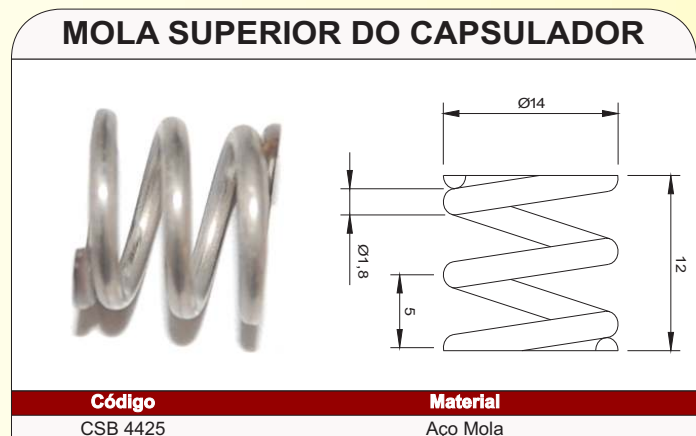

ARROLHADOR E CAPSULADOR