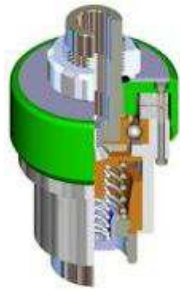

ARROLHADOR E CAPSULADOR

CABEÇOTE DO CAPSULADOR

Código
CSB 11396

Material
Aço Inóx