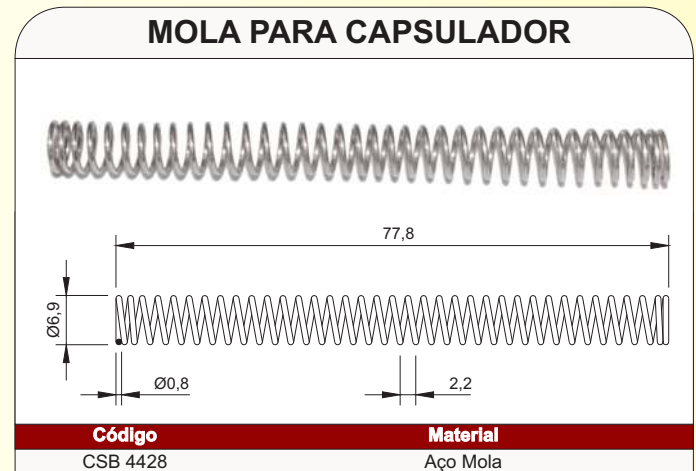

ARROLHADOR E CAPSULADOR