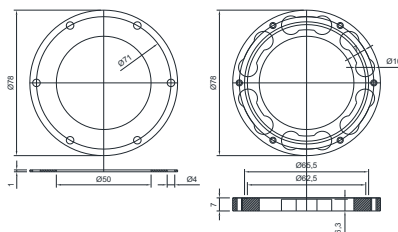

CONJUNTO DE IMÃ DO LACRADOR DE TAMPA

Código

CSB 11770I

Material

Aço Inóx