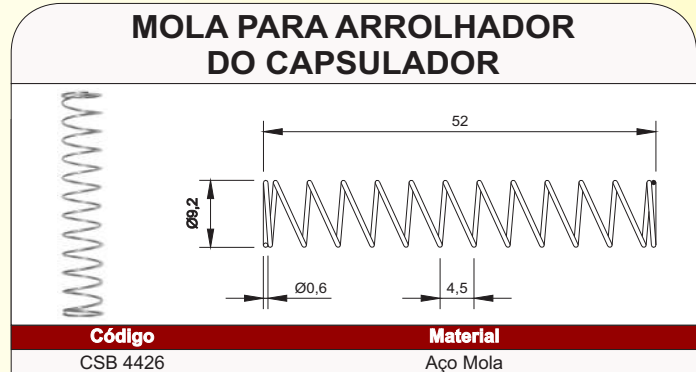

ARROLHADOR E CAPSULADOR