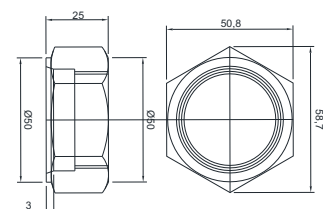

PORCA DO LACRADOR

Código

CSB 11770P

Material

Aço Inóx

CASTROSUL INDÚSTRIA E COMÉRCIO DE PLÁSTICOS LTDA.

☎ (0XX) 41 3382-5016 ☎ (0XX) 41 3382-2643

🏠 WWW.CASTROSUL.COM.BR ✉ CASTROSUL@CASTROSUL.COM.BR

RUA D. PEDRO II, 506 • AFONSO PENA • VILA CENTENÁRIO DO SUL
CEP 83 050-250 • SÃO JOSÉ DOS PINHAIS • PARANÁ • BRASIL