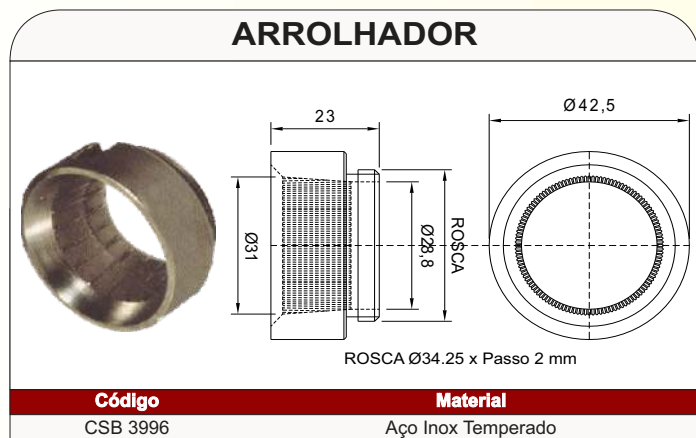

ARROLHADOR E CAPSULADOR