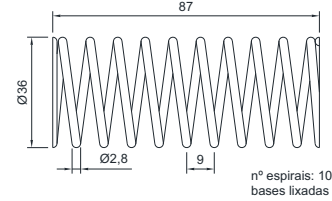

MOLA DO LACRADOR

Código

CSB 11770M

Material

Alumínio