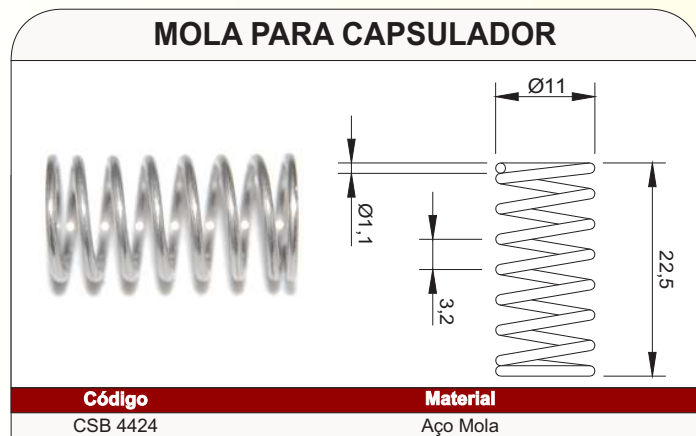

ARROLHADOR E CAPSULADOR