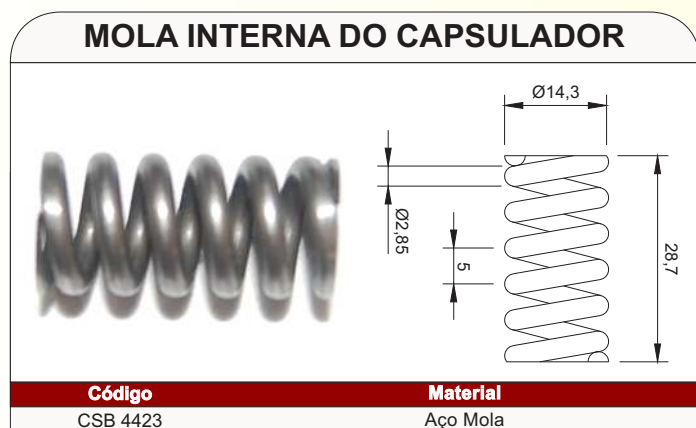

ARROLHADOR E CAPSULADOR