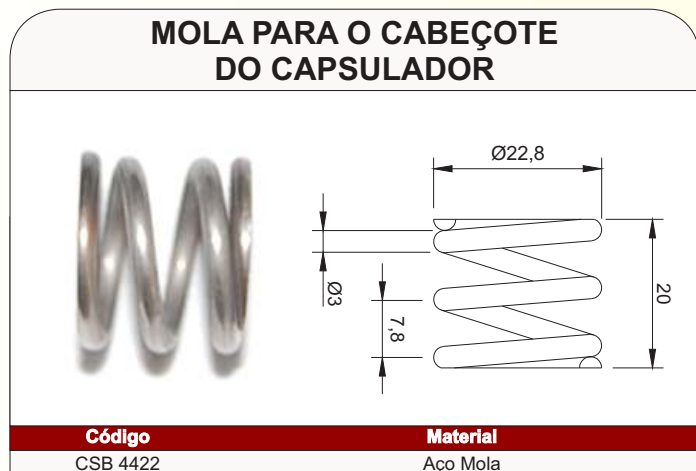

ARROLHADOR E CAPSULADOR