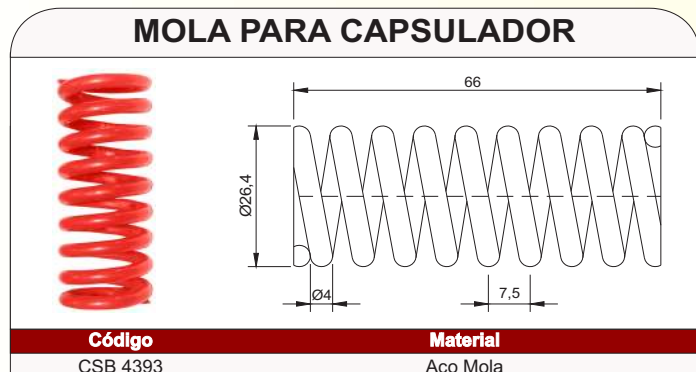

ARROLHADOR E CAPSULADOR