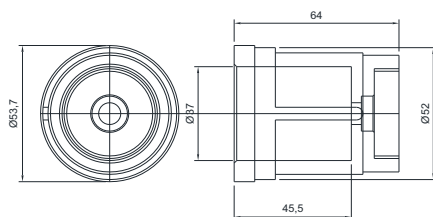

ARROLHADOR

Código

CSB 11770A

Material

Aço Inóx