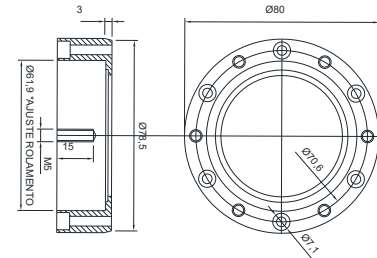

ROLAMENTO DO LACRADOR

Código

CSB 11770R

Material

Aço Inóx