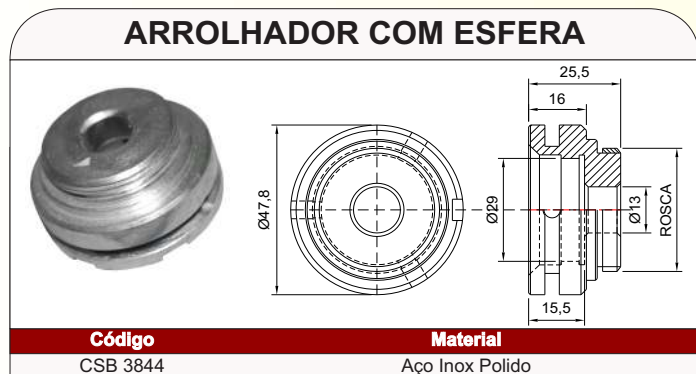

ARROLHADOR E CAPSULADOR