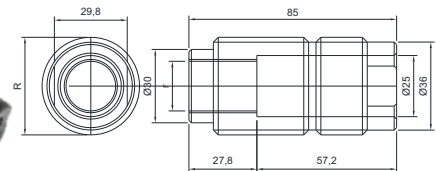

EIXO ROSCADO

Código

CSB 11770E

Material

Aço Inóx