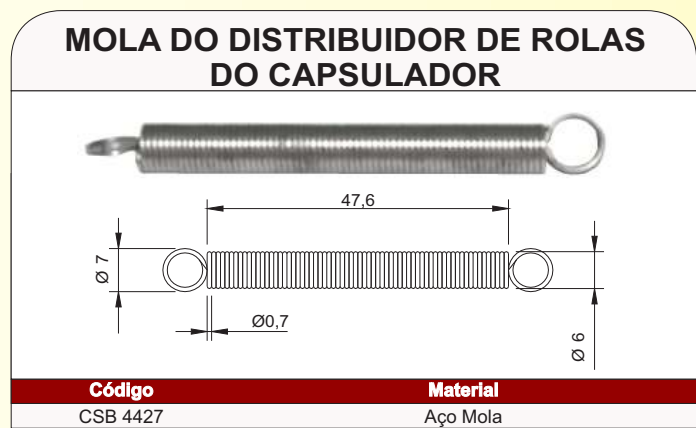

ARROLHADOR E CAPSULADOR