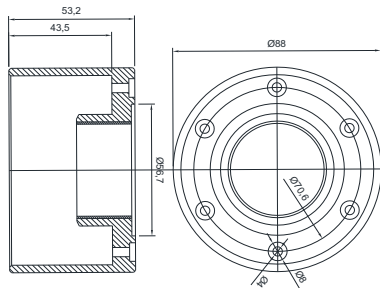

COPO PLÁSTICO DO LACRADOR

Código

CSB 11770C

Material

Poliacetel