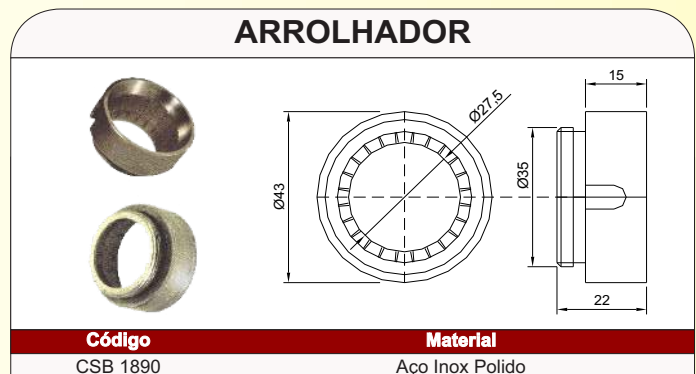

ARROLHADOR E CAPSULADOR