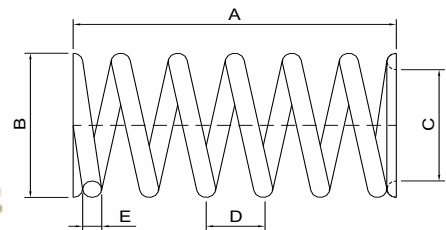

MOLAS COM BASE LIXADA

Código	A	B (∅)	C (∅)	D	E (∅)	Material
CSB 12518	44,5	32,5	26,1	13,5	3,2	Aço Inox e Aço Mola
CSB 12534	45	23,1	18,1	8,6	2,5