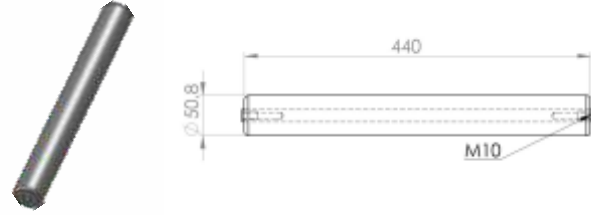

ROLETE DE TRANSPORTE

Código	Material
CSB 10217	Aço Inóx