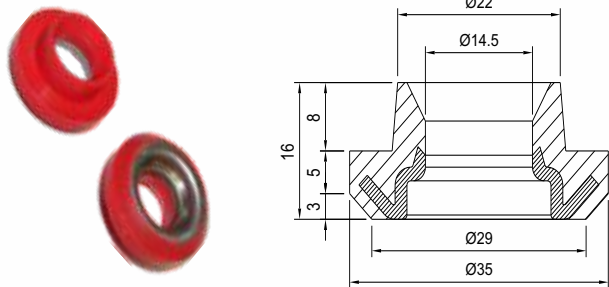

EMBARRILAMENTO

VÁLVULA KEG

Código

CSB 4154

Material

Silicone Atóxico