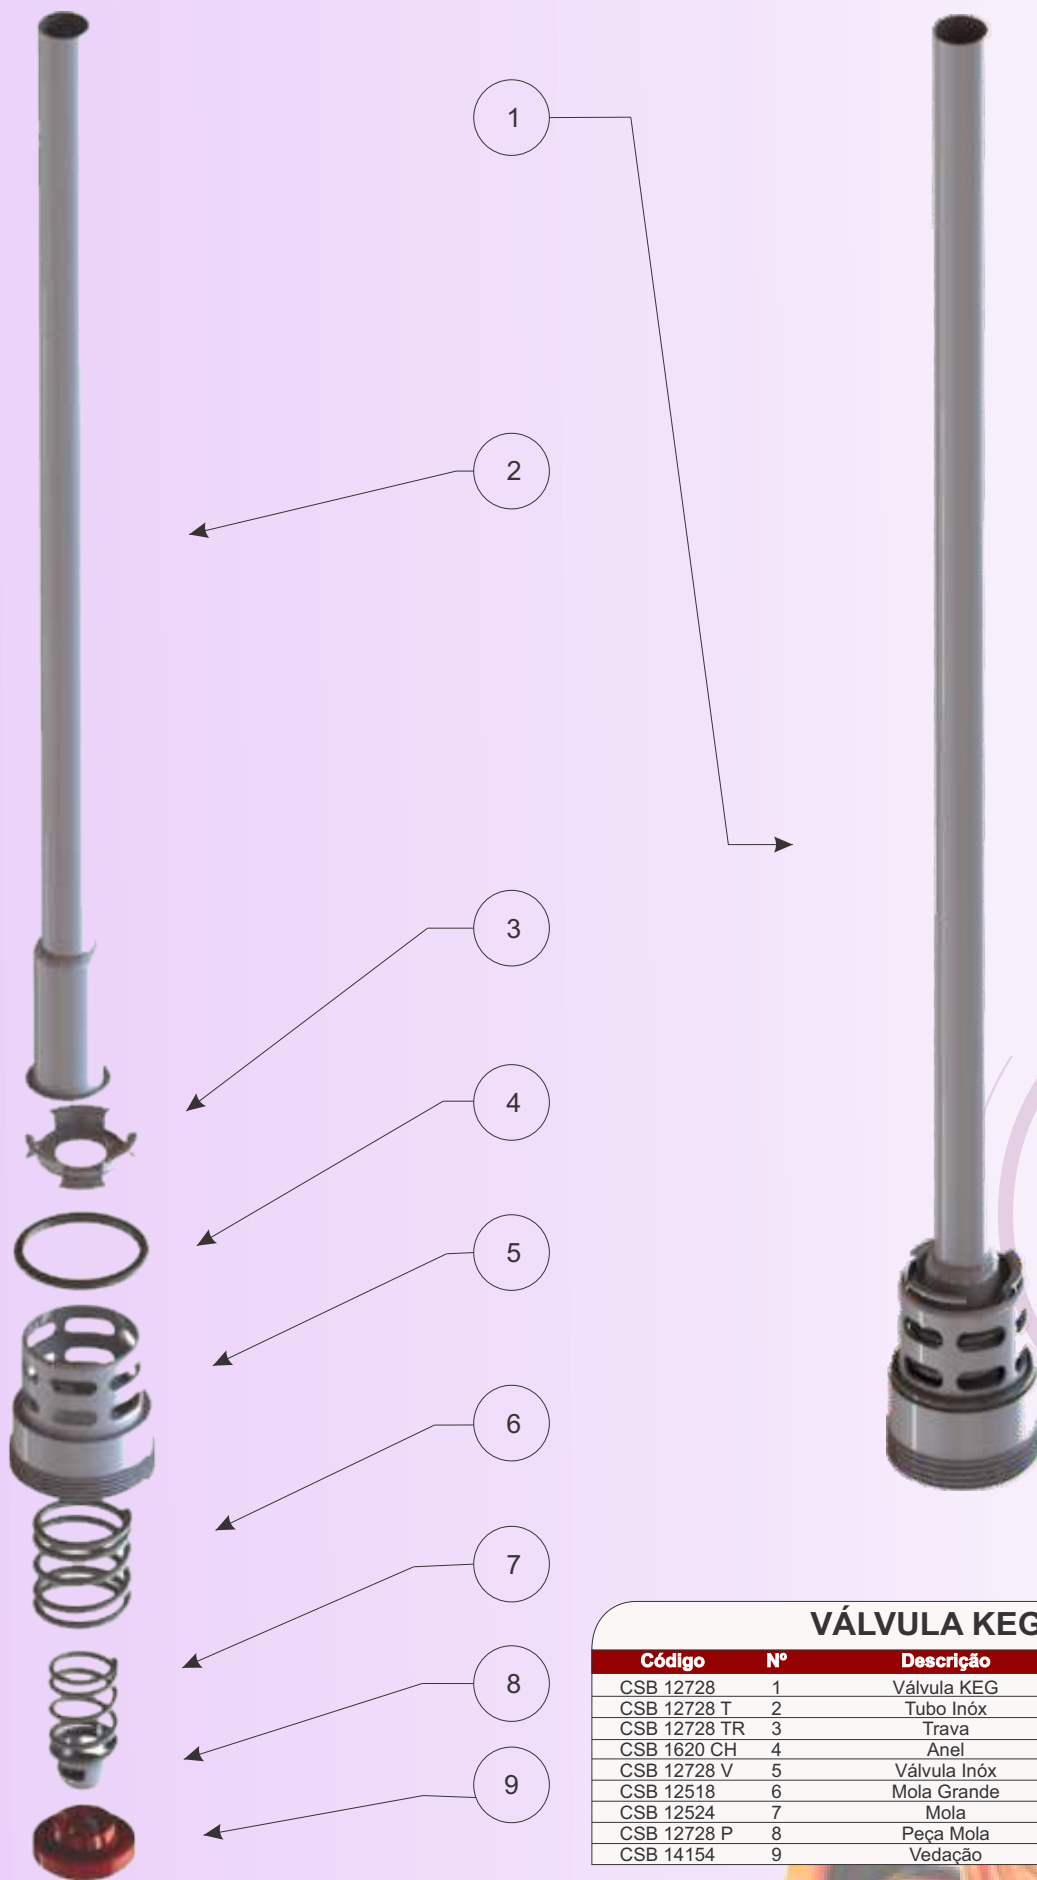

EMBARRILAMENTO

CATÁLOGO DE COMPONENTES

SUMÁRIO

VÁLVULA KEG COMPLETA PG. 2-4

VÁLVULA KEG / ANEL DE VEDAÇÃO PG. 5-6

CHAVE DE BARRIL DE CHOPP,
VÁLVULA BORBOLETA,
MOLAS PG. 6-7

JUNTA DO TANQUE / CONE ARROLHADOR PG. 8

EMBARRILAMENTO

VÁLVULA KEG			
Código	Nº	Descrição	Material
CSB 12618	1	Válvula KEG	Diversos
CSB 12618T	2	Tubo Inóx	Aço Inóx
CSB 12728TR	3	Trava	Aço Inóx
CSB 12618M	4	Mola Cônica	Aço Inóx
CSB 12618MM	5	Mola	Aço Inóx
CSB 12727E	6	Esfera	Aço Inóx
CSB 12618S	7	Vedação	Silicone Atóxico
CSB 1620CH	8	Anel	Silicone
CSB 12618 V	9	Válvula Inóx	Aço Inóx

EMBARRILAMENTO

CASTROSUL

VÁLVULA KEG

Código	Nº	Descrição	Material
CSB 12728	1	Válvula KEG	Diversos
CSB 12728 T	2	Tubo Inóx	Aço Inóx
CSB 12728 TR	3	Trava	Aço Inóx
CSB 1620 CH	4	Anel	Silicone
CSB 12728 V	5	Válvula Inóx	Aço Inóx
CSB 12518	6	Mola Grande	Aço Inóx
CSB 12524	7	Mola	Aço Inóx
CSB 12728 P	8	Peça Mola	Aço Inóx
CSB 14154	9	Vedação	Silicone Atóxico

CEP 83 050-250 • SÃO JOSÉ DOS PINHAIS • PARANÁ • BRASIL

EMBARRILAMENTO

VÁLVULA KEG			
Código	Nº	Descrição	Material
CSB 12727	1	Válvula KEG	Diversos
CSB 12727T	2	Tubo	Aço Inóx
CSB 12727M	3	Mola	Aço Inóx
CSB 12727TR	4	Válvula Inox	Aço Inóx
CSB 12727MC	5	Mola Cônica	Aço Inóx
CSB 12727E	6	Esfera	Aço Inóx
CSB 1621	7	Vedação	Silicone Atóxico
CSB 12727V	8	Valvula	Aço Inóx