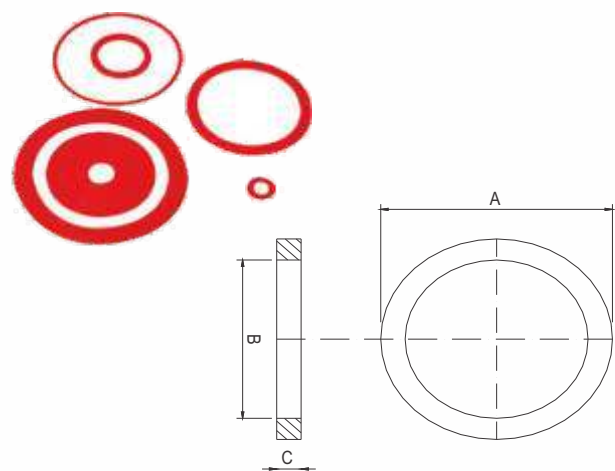

JUNTA TIPO ANEL DA VÁLVULA EXTRATORA DE CHOPP

Código

CSB 2959

A (Ø)

46,4

B (Ø)

41

C

2,5

Material

Silicone Atóxico

VÁLVULA KEG

Código

CSB 1023

Material

Silicone Atóxico

ANEL DE VEDAÇÃO RETANGULAR

Código

CSB 1239 E

A (Ø)

32

B (Ø)

25

C