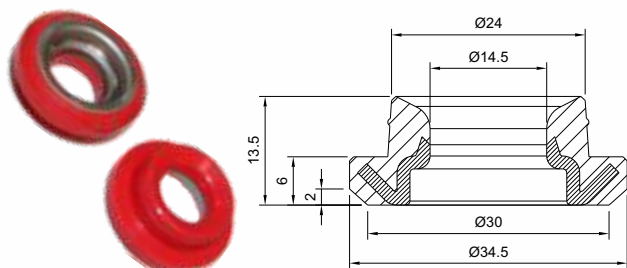

VÁLVULA KEG

Código

CSB 4153

Material

Silicone Atóxico