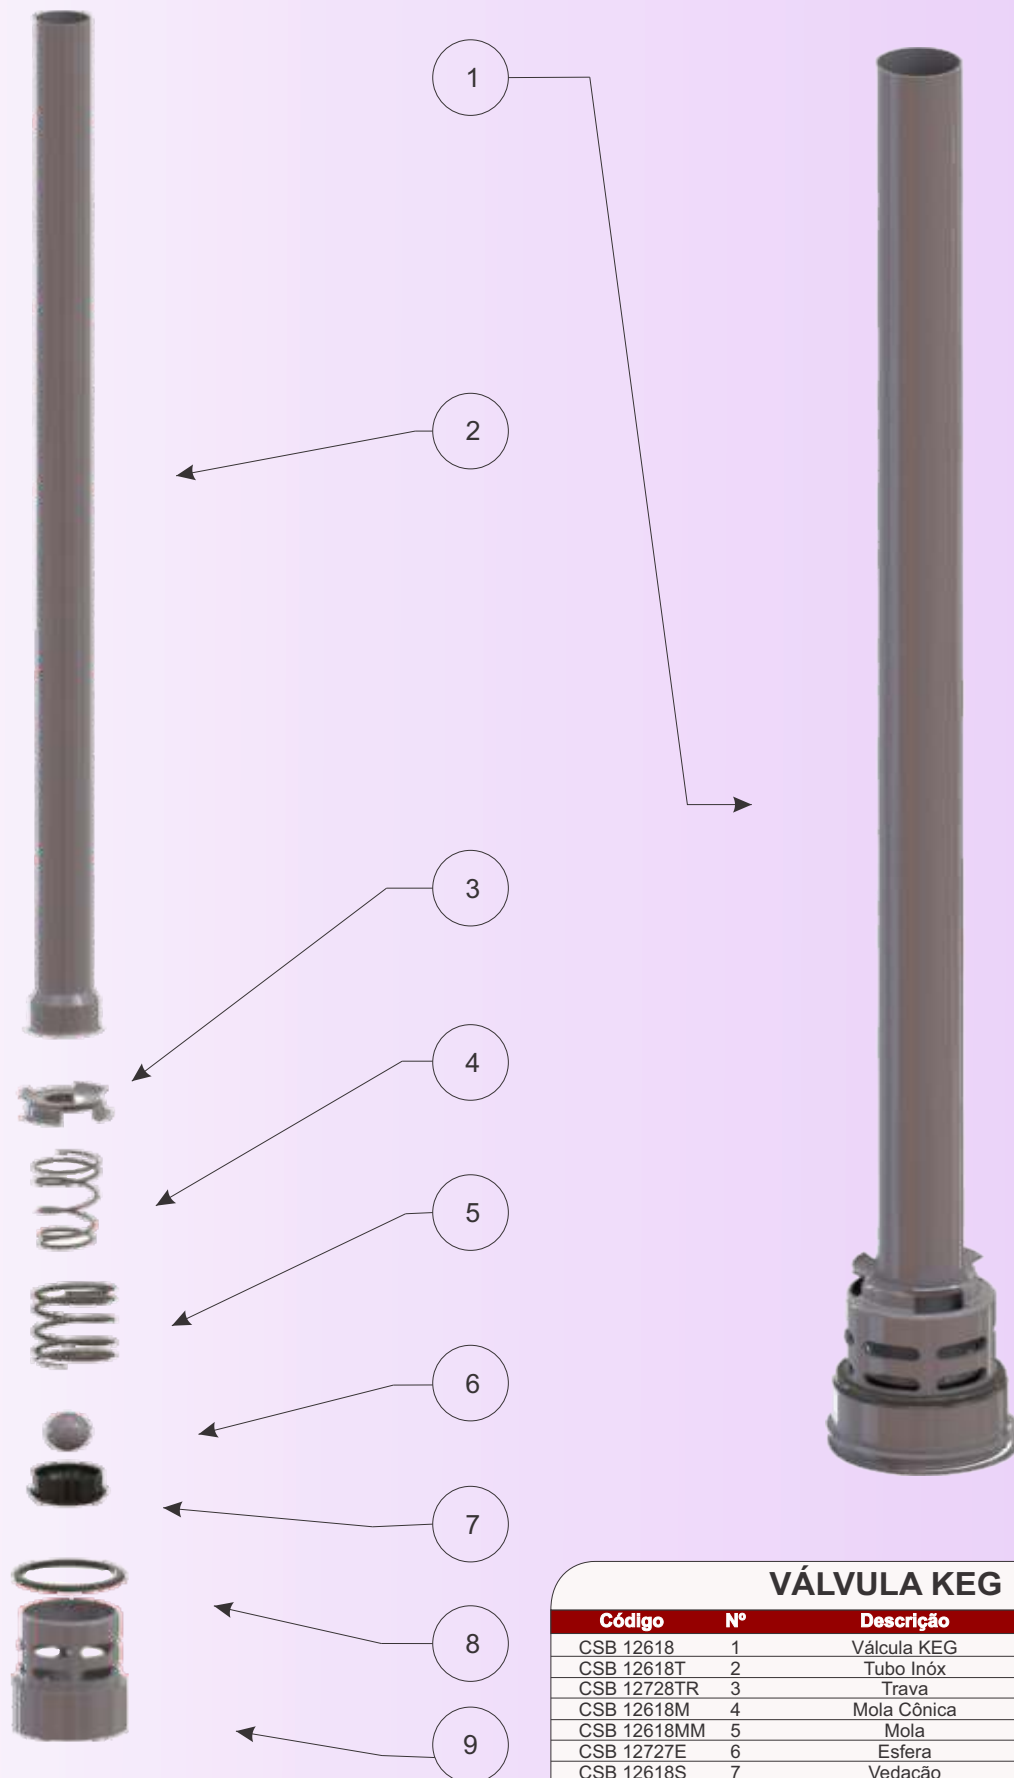

EMBARRILAMENTO

CATÁLOGO DE COMPONENTES

SUMÁRIO

VÁLVULA KEG COMPLETA PG. 2-4

VÁLVULA KEG / ANEL DE VEDAÇÃO PG. 5-6

CHAVE DE BARRIL DE CHOPP,
VÁLVULA BORBOLETA,
MOLAS PG. 6-7

JUNTA DO TANQUE / CONE ARROLHADOR PG. 8

EMBARRILAMENTO

VÁLVULA KEG			
Código	Nº	Descrição	Material
CSB 12618	1	Válvula KEG	Diversos
CSB 12618T	2	Tubo Inóx	Aço Inóx
CSB 12728TR	3	Trava	Aço Inóx
CSB 12618M	4	Mola Cônica	Aço Inóx
CSB 12618MM	5	Mola	Aço Inóx
CSB 12727E	6	Esfera	Aço Inóx
CSB 12618S	7	Vedação	Silicone Atóxico
CSB 1620CH	8	Anel	Silicone
CSB 12618 V	9	Válvula Inóx	Aço Inóx

EMBARRILAMENTO

CASTROSUL

VÁLVULA KEG

Código	Nº	Descrição	Material
CSB 12728	1	Válvula KEG	Diversos
CSB 12728 T	2	Tubo Inóx	Aço Inóx
CSB 12728 TR	3	Trava	Aço Inóx
CSB 1620 CH	4	Anel	Silicone
CSB 12728 V	5	Válvula Inóx	Aço Inóx
CSB 12518	6	Mola Grande	Aço Inóx
CSB 12524	7	Mola	Aço Inóx
CSB 12728 P	8	Peça Mola	Aço Inóx
CSB 14154	9	Vedação	Silicone Atóxico

CEP 83 050-250 • SÃO JOSÉ DOS PINHAIS • PARANÁ • BRASIL

EMBARRILAMENTO

VÁLVULA KEG			
Código	Nº	Descrição	Material
CSB 12727	1	Válvula KEG	Diversos
CSB 12727T	2	Tubo	Aço Inóx
CSB 12727M	3	Mola	Aço Inóx
CSB 12727TR	4	Válvula Inox	Aço Inóx
CSB 12727MC	5	Mola Cônica	Aço Inóx
CSB 12727E	6	Esfera	Aço Inóx
CSB 1621	7	Vedação	Silicone Atóxico
CSB 12727V	8	Valvula	Aço Inóx