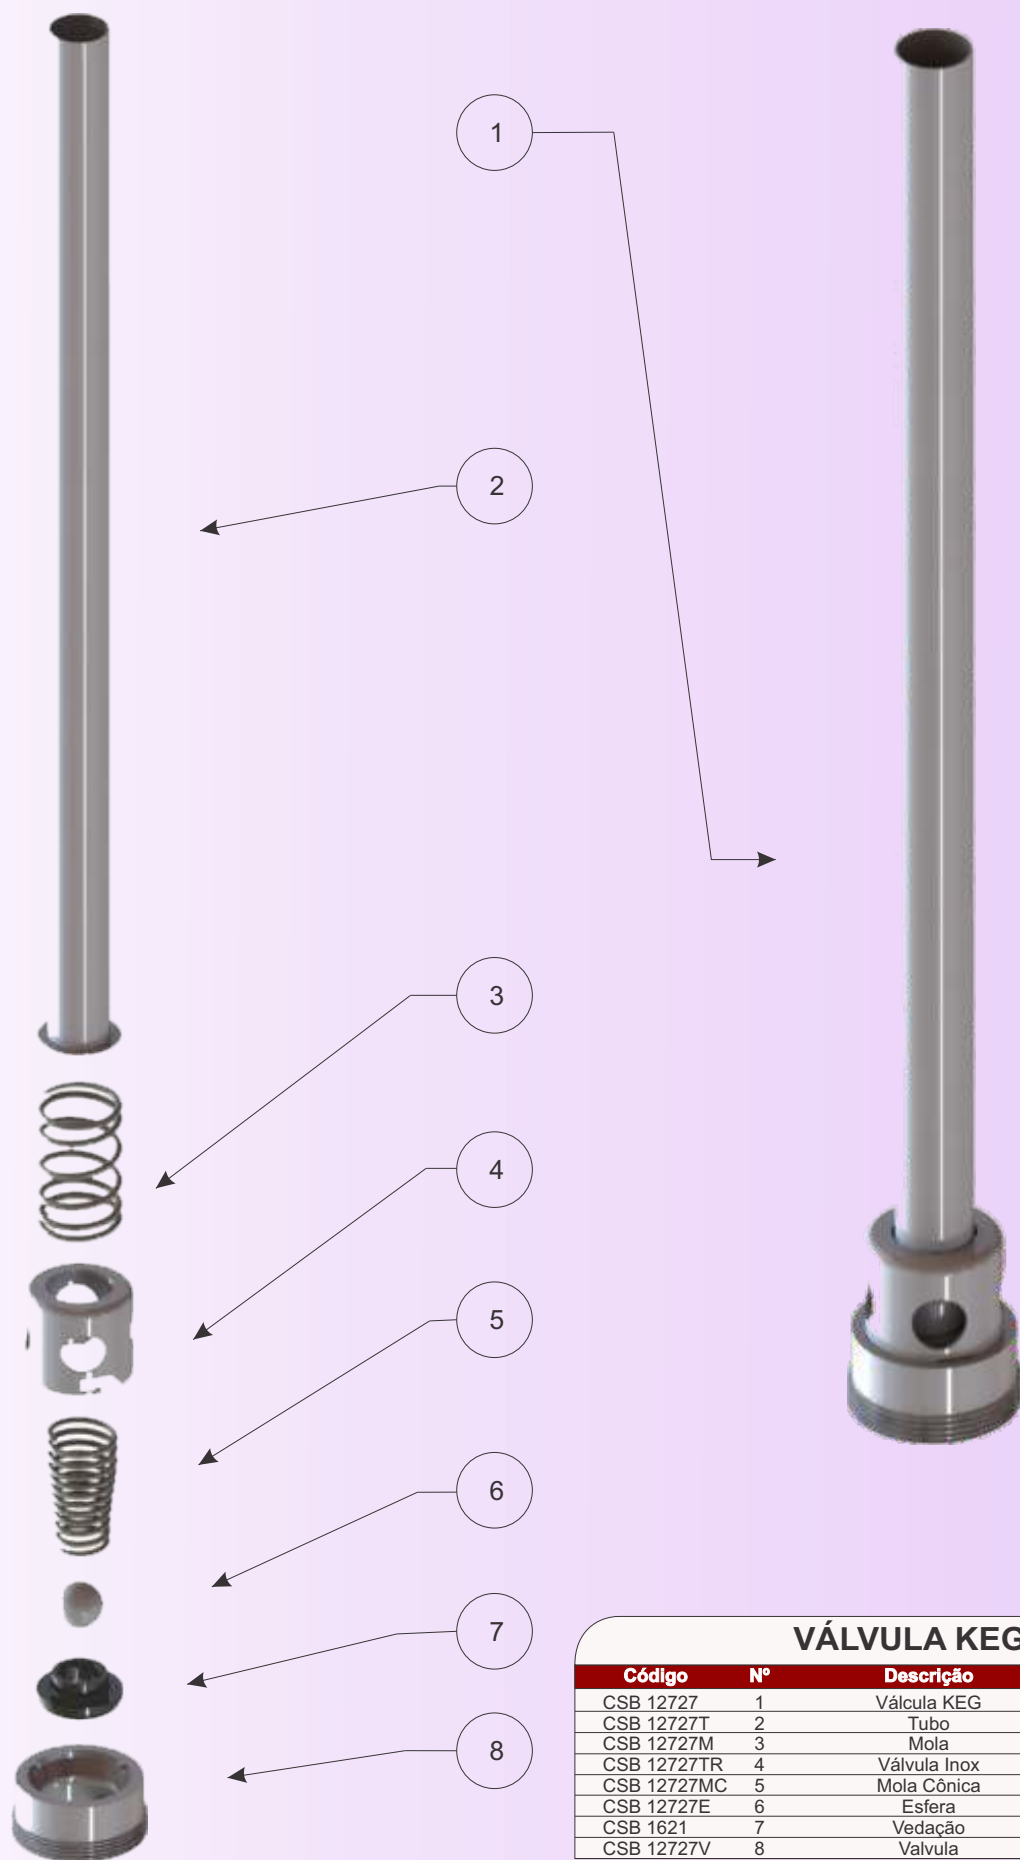

EMBARRILAMENTO

CATÁLOGO DE COMPONENTES

SUMÁRIO

VÁLVULA KEG COMPLETA PG. 2-4

VÁLVULA KEG / ANEL DE VEDAÇÃO PG. 5-6

CHAVE DE BARRIL DE CHOPP,
VÁLVULA BORBOLETA,
MOLAS PG. 6-7

JUNTA DO TANQUE / CONE ARROLHADOR PG. 8

EMBARRILAMENTO

VÁLVULA KEG			
Código	Nº	Descrição	Material
CSB 12618	1	Válvula KEG	Diversos
CSB 12618T	2	Tubo Inóx	Aço Inóx
CSB 12728TR	3	Trava	Aço Inóx
CSB 12618M	4	Mola Cônica	Aço Inóx
CSB 12618MM	5	Mola	Aço Inóx
CSB 12727E	6	Esfera	Aço Inóx
CSB 12618S	7	Vedação	Silicone Atóxico
CSB 1620CH	8	Anel	Silicone
CSB 12618 V	9	Válvula Inóx	Aço Inóx

EMBARRILAMENTO

CASTROSUL

VÁLVULA KEG

Código	Nº	Descrição	Material
CSB 12728	1	Válvula KEG	Diversos
CSB 12728 T	2	Tubo Inóx	Aço Inóx
CSB 12728 TR	3	Trava	Aço Inóx
CSB 1620 CH	4	Anel	Silicone
CSB 12728 V	5	Válvula Inóx	Aço Inóx
CSB 12518	6	Mola Grande	Aço Inóx
CSB 12524	7	Mola	Aço Inóx
CSB 12728 P	8	Peça Mola	Aço Inóx
CSB 14154	9	Vedação	Silicone Atóxico

CEP 83 050-250 • SÃO JOSÉ DOS PINHAIS • PARANÁ • BRASIL

EMBARRILAMENTO

VÁLVULA KEG			
Código	Nº	Descrição	Material
CSB 12727	1	Válvula KEG	Diversos
CSB 12727T	2	Tubo	Aço Inóx
CSB 12727M	3	Mola	Aço Inóx
CSB 12727TR	4	Válvula Inox	Aço Inóx
CSB 12727MC	5	Mola Cônica	Aço Inóx
CSB 12727E	6	Esfera	Aço Inóx
CSB 1621	7	Vedação	Silicone Atóxico
CSB 12727V	8	Valvula	Aço Inóx