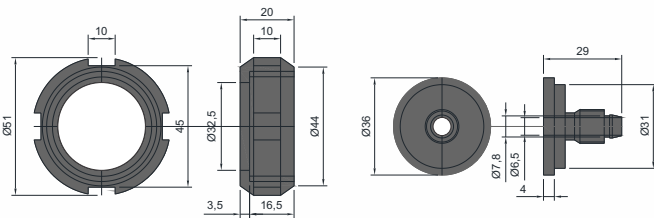

Código

CSB 10534

Material

Aço Inóx

SEDE DE VÁLVULA BORBOLETA

Código	A (∅)	B (∅)	C (∅)	D	Material
CSB 0324	88	69	11	25	Silicone Atóxico
CSB 0318	97	80	10	21,5	
CSB 0312	48	34	7	19	
CSB 0239	35	22	7	18,5	
CSB 1126	47,5	35	7	18,4	
CSB 1126 E	47,5	35	7	18,4	