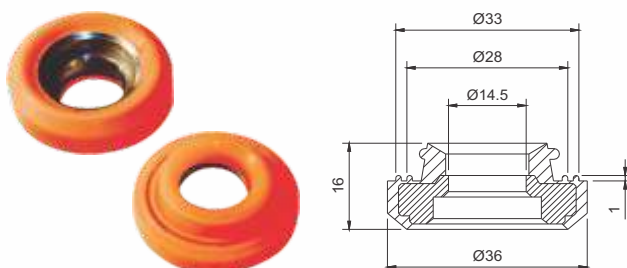

EMBARRILAMENTO

CASTROSUL

VÁLVULA KEG

Código	Nº	Descrição	Material
CSB 12728	1	Válvula KEG	Diversos
CSB 12728 T	2	Tubo Inóx	Aço Inóx
CSB 12728 TR	3	Trava	Aço Inóx
CSB 1620 CH	4	Anel	Silicone
CSB 12728 V	5	Válvula Inóx	Aço Inóx
CSB 12518	6	Mola Grande	Aço Inóx
CSB 12524	7	Mola	Aço Inóx
CSB 12728 P	8	Peça Mola	Aço Inóx
CSB 14154	9	Vedação	Silicone Atóxico

CEP 83 050-250 • SÃO JOSÉ DOS PINHAIS • PARANÁ • BRASIL

EMBARRILAMENTO

VÁLVULA KEG			
Código	Nº	Descrição	Material
CSB 12727	1	Válvula KEG	Diversos
CSB 12727T	2	Tubo	Aço Inóx
CSB 12727M	3	Mola	Aço Inóx
CSB 12727TR	4	Válvula Inox	Aço Inóx
CSB 12727MC	5	Mola Cônica	Aço Inóx
CSB 12727E	6	Esfera	Aço Inóx
CSB 1621	7	Vedação	Silicone Atóxico
CSB 12727V	8	Valvula	Aço Inóx

JUNTA TIPO ANEL DA VÁLVULA EXTRATORA DE CHOPP

Código

CSB 2959

A (Ø)

46,4

B (Ø)

41

C

2,5

Material

Silicone Atóxico

VÁLVULA KEG

Código

CSB 1023

Material

Silicone Atóxico