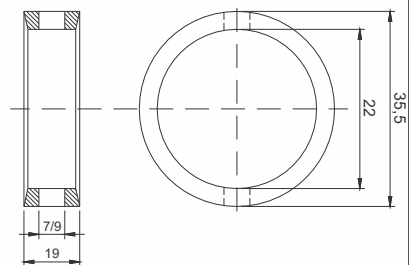

VÁLVULA BORBOLETA

Código

CSB 1835

Material

Silicone Atóxico