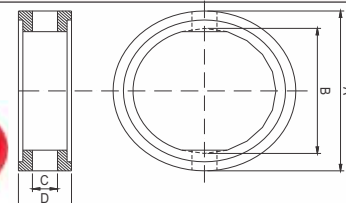

Código	A	B (∅)	C (∅)	D	E (∅)	Material
CSB 5538	88	22	16	12	1	Aço Inox e Aço Mola
CSB 2948	26,1	10	7,2	4,7	0,7	
CSB 2944	25	9,8	6,6	4	0,5	
CSB 11684	36	19,3	15,5	4,5	1,5	
CSB 10291	138	31,5	24	8,5	1,8	
CSB 10363	143	23	14		1,4	

Código

CSB 10534

Material

Aço Inóx

SEDE DE VÁLVULA BORBOLETA

Código	A (∅)	B (∅)	C (∅)	D	Material
CSB 0324	88	69	11	25	Silicone Atóxico
CSB 0318	97	80	10	21,5	
CSB 0312	48	34	7	19	
CSB 0239	35	22	7	18,5	
CSB 1126	47,5	35	7	18,4	
CSB 1126 E	47,5	35	7	18,4	