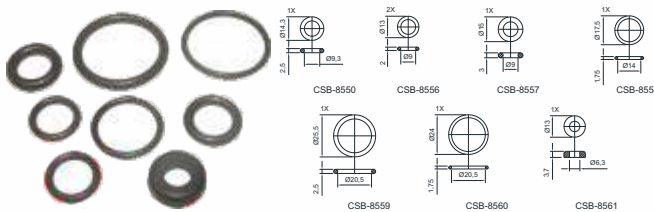

KIT PARA TORNEIRA

Código

CSB 8202

Material

Borracha Alimentícia