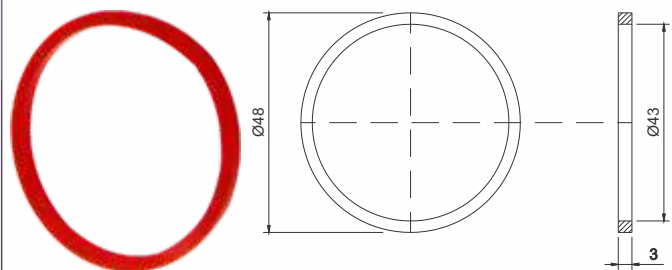

CEP 83 050-250 • SÃO JOSÉ DOS PINHAIS • PARANÁ • BRASIL

EMBARRILAMENTO

VÁLVULA KEG			
Código	Nº	Descrição	Material
CSB 12727	1	Válvula KEG	Diversos
CSB 12727T	2	Tubo	Aço Inóx
CSB 12727M	3	Mola	Aço Inóx
CSB 12727TR	4	Válvula Inox	Aço Inóx
CSB 12727MC	5	Mola Cônica	Aço Inóx
CSB 12727E	6	Esfera	Aço Inóx
CSB 1621	7	Vedação	Silicone Atóxico
CSB 12727V	8	Valvula	Aço Inóx

EMBARRILAMENTO

VÁLVULA KEG

Código

CSB 4154

Material

Silicone Atóxico

ANEL DO SIFÃO DO BARRIL DE CHOPP

Código