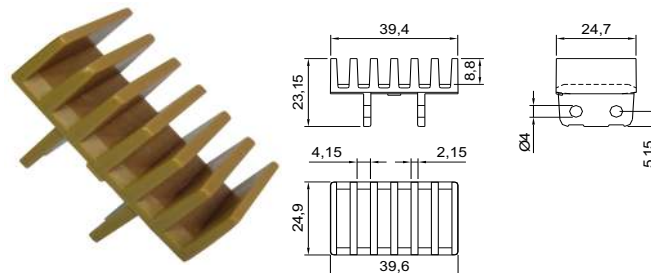

BARRA DO FILME EMPACOTADORA

COMPRIMENTO: 770mm

Código	Material
CSB 10384	Fibra de Carbono

FACÃO DA EMPACOTADORA

Código	Material
CSB 3995	Alumínio

CORRENTE PARA GARRA RINSER

Código	Material
CSB 3078	Aço Inox

GARRA COM CORRENTE PARA EMPACOTADORA

Código	Material
CSB 3077 C	Poliacetal

ESTEIRA MODULAR PARA EMPACOTADORA

Código	Material
CSB 9689	Poliacetal

GARRA PARA EMPACOTADORA REGINA

Código	Material
CSB 3077	Poliacetal

ESTEIRA P/ EMPACOTADORA KRONES

Código	Material
CSB 12962	Nylon

PENTE DA ENTRADA DA EMPACOTADORA

Código	Material
CSB 4384	Poliacetal