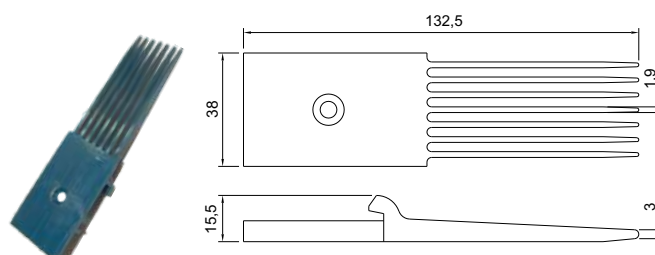

BARRA DO FILME EMPACOTADORA

COMPRIMENTO: 770mm

Código	Material
CSB 10384	Fibra de Carbono

FACÃO DA EMPACOTADORA

Código	Material
CSB 3995	Alumínio

CORRENTE PARA GARRA RINSER

Código	Material
CSB 3078	Aço Inox

GARRA COM CORRENTE PARA EMPACOTADORA

Código	Material
CSB 3077 C	Poliacetal

ESTEIRA MODULAR PARA EMPACOTADORA

Código	Material
CSB 9689	Poliacetal

GARRA PARA EMPACOTADORA REGINA

Código	Material
CSB 3077	Poliacetal

ESTEIRA P/ EMPACOTADORA KRONES

Código	Material
CSB 12962	Nylon

PENTE DA ENTRADA DA EMPACOTADORA

Código	Material
CSB 4384	Poliacetal