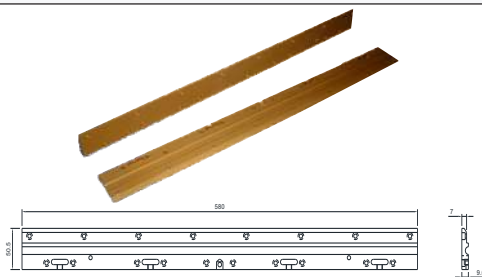

EMPACOTADORA

CATÁLOGO DE COMPONENTES

SUMÁRIO

FACÃO DA EMPACOTADORA PG. 2

GARRA C/ CORRENTE PARA EMPACOTADORA PG. 2

PRENDEDOR DA EMPACOTADORA PG. 3

ROLO DA EMPACOTADORA PG. 4

EMPACOTADORA

BARRA DO FILME EMPACOTADORA

COMPRIMENTO: 770mm

Código	Material
CSB 10384	Fibra de Carbono

FACÃO DA EMPACOTADORA

Código	Material
CSB 3995	Alumínio

CORRENTE PARA GARRA RINSER

Código	Material
CSB 3078	Aço Inox

GARRA COM CORRENTE PARA EMPACOTADORA

Código	Material
CSB 3077 C	Poliacetal

ESTEIRA MODULAR PARA EMPACOTADORA

Código	Material
CSB 9689	Poliacetal

GARRA PARA EMPACOTADORA REGINA

Código	Material
CSB 3077	Poliacetal

ESTEIRA P/ EMPACOTADORA KRONES

Código	Material
CSB 12962	Nylon

PENTE DA ENTRADA DA EMPACOTADORA

Código	Material
CSB 4384	Poliacetal