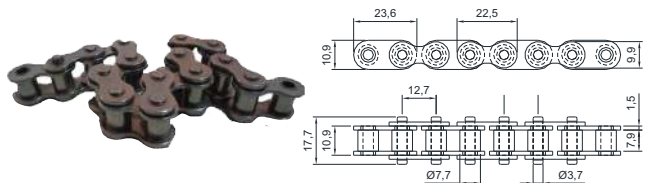

EMPACOTADORA

CATÁLOGO DE COMPONENTES

SUMÁRIO

FACÃO DA EMPACOTADORA PG. 2

GARRA C/ CORRENTE PARA EMPACOTADORA PG. 2

PRENDEDOR DA EMPACOTADORA PG. 3

ROLO DA EMPACOTADORA PG. 4

EMPACOTADORA

BARRA DO FILME EMPACOTADORA

COMPRIMENTO: 770mm

Código	Material
CSB 10384	Fibra de Carbono

FACÃO DA EMPACOTADORA

Código	Material
CSB 3995	Alumínio

CORRENTE PARA GARRA RINSER

Código	Material
CSB 3078	Aço Inox

GARRA COM CORRENTE PARA EMPACOTADORA

Código	Material
CSB 3077 C	Poliacetal

ESTEIRA MODULAR PARA EMPACOTADORA

Código	Material
CSB 9689	Poliacetal

GARRA PARA EMPACOTADORA REGINA

Código	Material
CSB 3077	Poliacetal

ESTEIRA P/ EMPACOTADORA KRONES

Código	Material
CSB 12962	Nylon

PENTE DA ENTRADA DA EMPACOTADORA

Código	Material
CSB 4384	Poliacetal