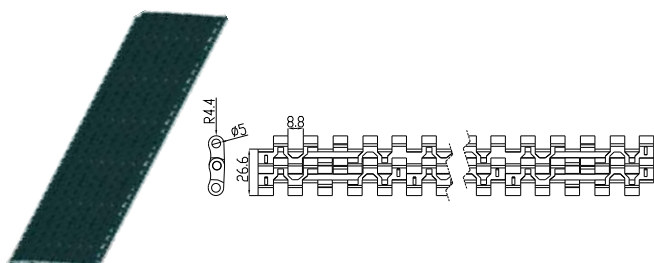

BARRA DO FILME EMPACOTADORA

COMPRIMENTO: 770mm

Código	Material
CSB 10384	Fibra de Carbono

FACÃO DA EMPACOTADORA

Código	Material
CSB 3995	Alumínio

CORRENTE PARA GARRA RINSER

Código	Material
CSB 3078	Aço Inox

GARRA COM CORRENTE PARA EMPACOTADORA

Código	Material
CSB 3077 C	Poliacetal

ESTEIRA MODULAR PARA EMPACOTADORA

Código	Material
CSB 9689	Poliacetal

GARRA PARA EMPACOTADORA REGINA

Código	Material
CSB 3077	Poliacetal

ESTEIRA P/ EMPACOTADORA KRONES

Código	Material
CSB 12962	Nylon

PENTE DA ENTRADA DA EMPACOTADORA

Código	Material
CSB 4384	Poliacetal