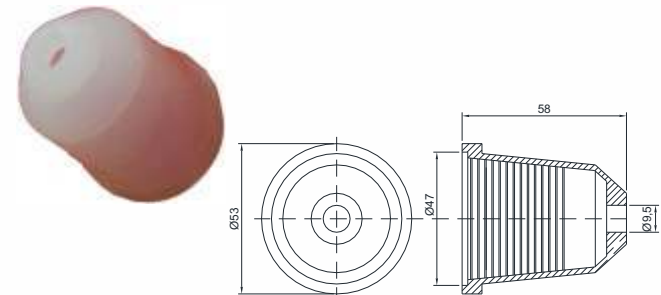

TULIPA PEGADORA

Código	Material
CSB 0566	Poliuretano