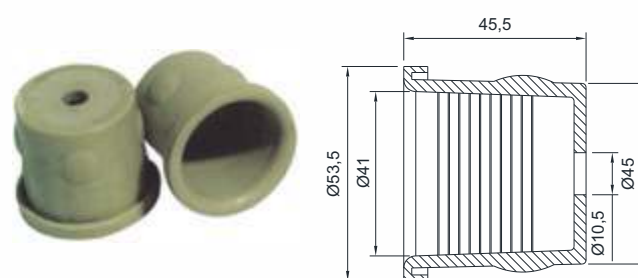

P.U.

ENCAIXOTADORA-DESENCAIXOTADORA

GUARNIÇÃO DA TULIPA

Código	A	B	C	Material
CSB 1926-PU	62	64	61	P.U.
CSB 10999	48,5	59	47,5	P.U.

TULIPA PEGADORA

Código	Material
CSB 1012	Borracha Natural

TULIPA PEGADORA

Código	Material
CSB 0578	Poliuretano