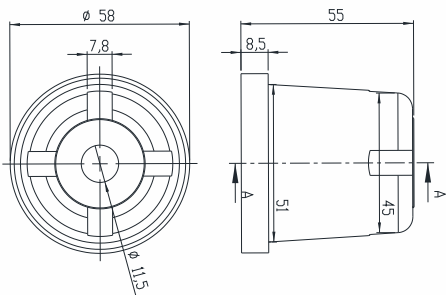

TULIPA ENCAIXOTADORA

Código
CSB 9004

Material
Borracha Natural