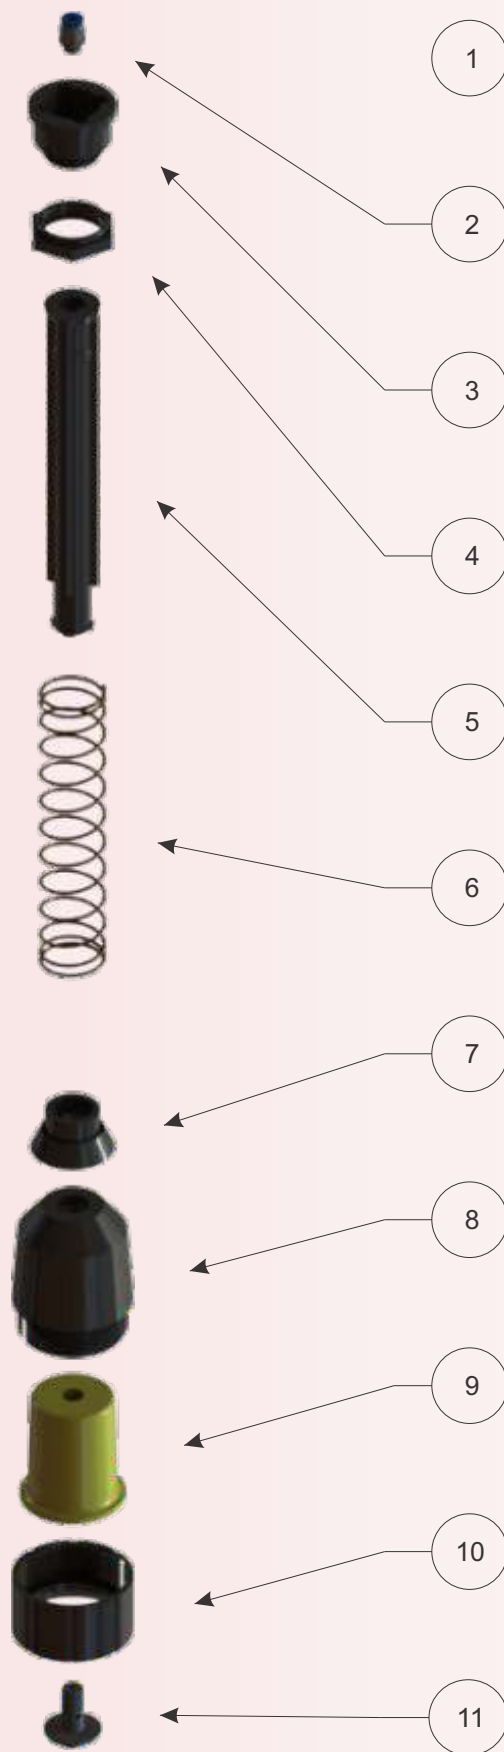

ENCAIXOTADORA-DESENCAIXOTADORA

TULIPA PEGADORA COMPLETA			
Código	Nº	Descrição	Material
CSB 1383	1	Tulipa Centradora Completa	Diversos
CSB 4356 E	2	Engate Rápido	Aço Inox
CSB 1549 B	3	Bucha p/ haste da Tulipa	Poliacetal
CSB 1549 P	4	Porca p/ bucha da Tulipa	Aço
CSB 1549 H	5	Haste da Tulipa	Alumínio
CSB 1549 M	6	Mola p/ Tulipa	Aço
CSB 1549 BB	7	Bucha Bi-Partida	Poliacetal
CSB 1383 S	8	Copo Superior	Poliacetal
CSB 1270	9	Tulipa Pegadora	Borracha Natural
CSB 1383 I	10	Copo Inferior	Poliacetal
CSB 0968	11	Parafuso	Nylon