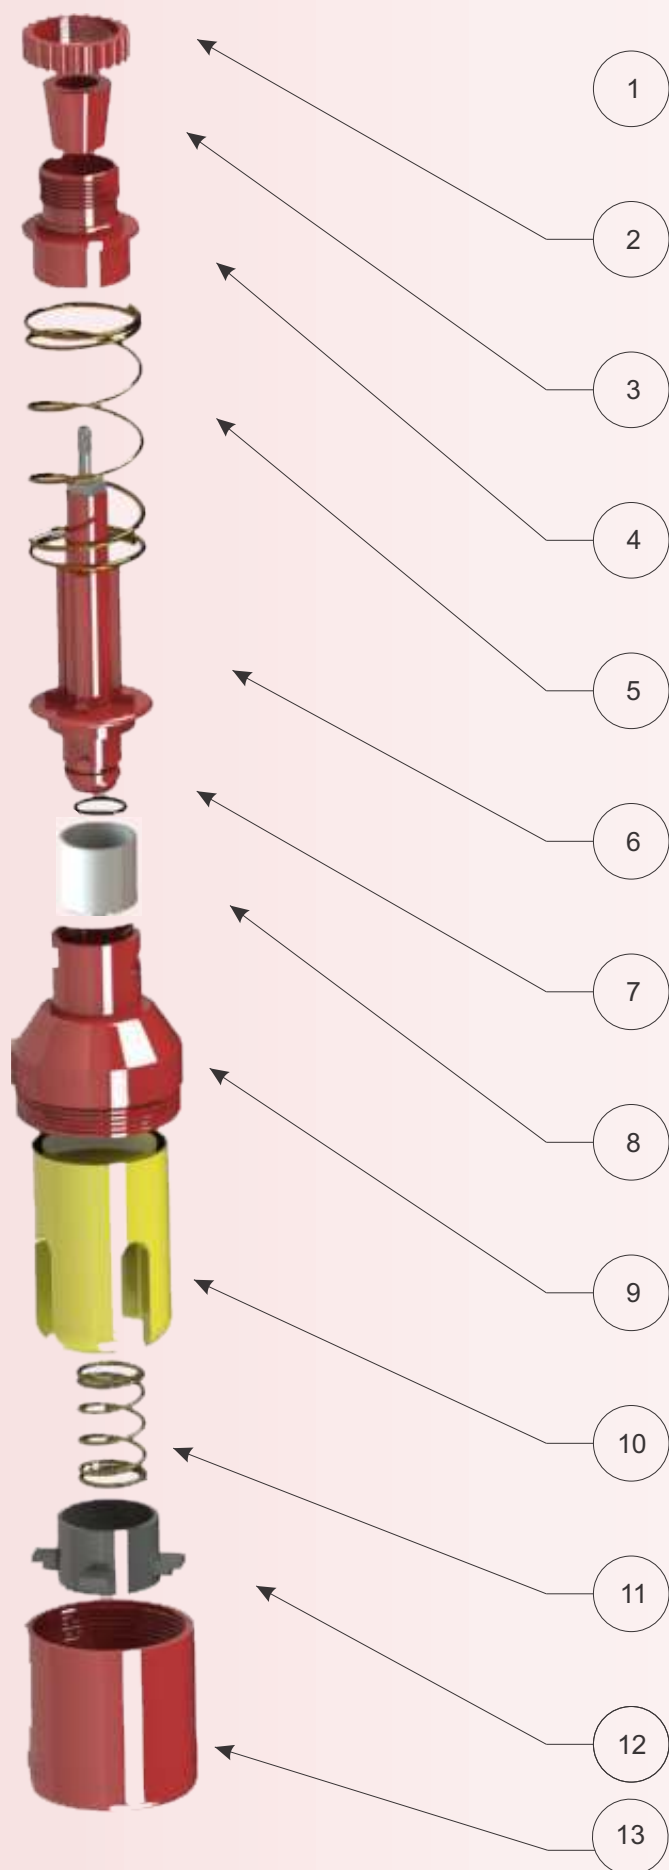

ENCAIXOTADORA-DESENCAIXOTADORA

TULIPA PEGADORA COMPLETA

Código	Nº	Descrição	Material
CSB 10997	1	Tulipa Centrador Completa	Diversos
CSB 10996 PB	2	Porca da Bucha	Nylon
CSB 10996 C	3	Cone da Bucha	Nylon
CSB 10996 B	4	Bucha Guia da Haste da Tulipa	Nylon
CSB 10996 M	5	Mola Haste Tulipa	Aço Inox
CSB 10996 H	6	Haste Tulipa	Nylon
CSB 10996 AH	7	Anel Oring	Borracha Nitrílica
CSB 10996 T	8	Tubo Trava Tulipa	Polipropileno
CSB 10997-S	9	Copo Superior	Poliacetal
CSB 10997-PU	10	Tulipa Pegadora	P.U.
CSB 10997-M	11	Mola	Poliacetal
CSB 10997-E	12	Estrela do Copo da Tulipa	Nylon
CSB 10997 I	13	Copo Inferior	Poliacetal

CASTROSUL INDÚSTRIA E COMÉRCIO DE PLÁSTICOS LTDA.

☎ (0XX) 41 3382-5016   📠 (0XX) 41 3382-2643

🌐 WWW.CASTROSUL.COM.BR   ✉ CASTROSUL@CASTROSUL.COM.BR

RUA D. PEDRO II, 506 • AFONSO PENA • VILA CENTENÁRIO DO SUL

CEP 83 050-250 • SÃO JOSÉ DOS PINHAIS • PARANÁ • BRASIL