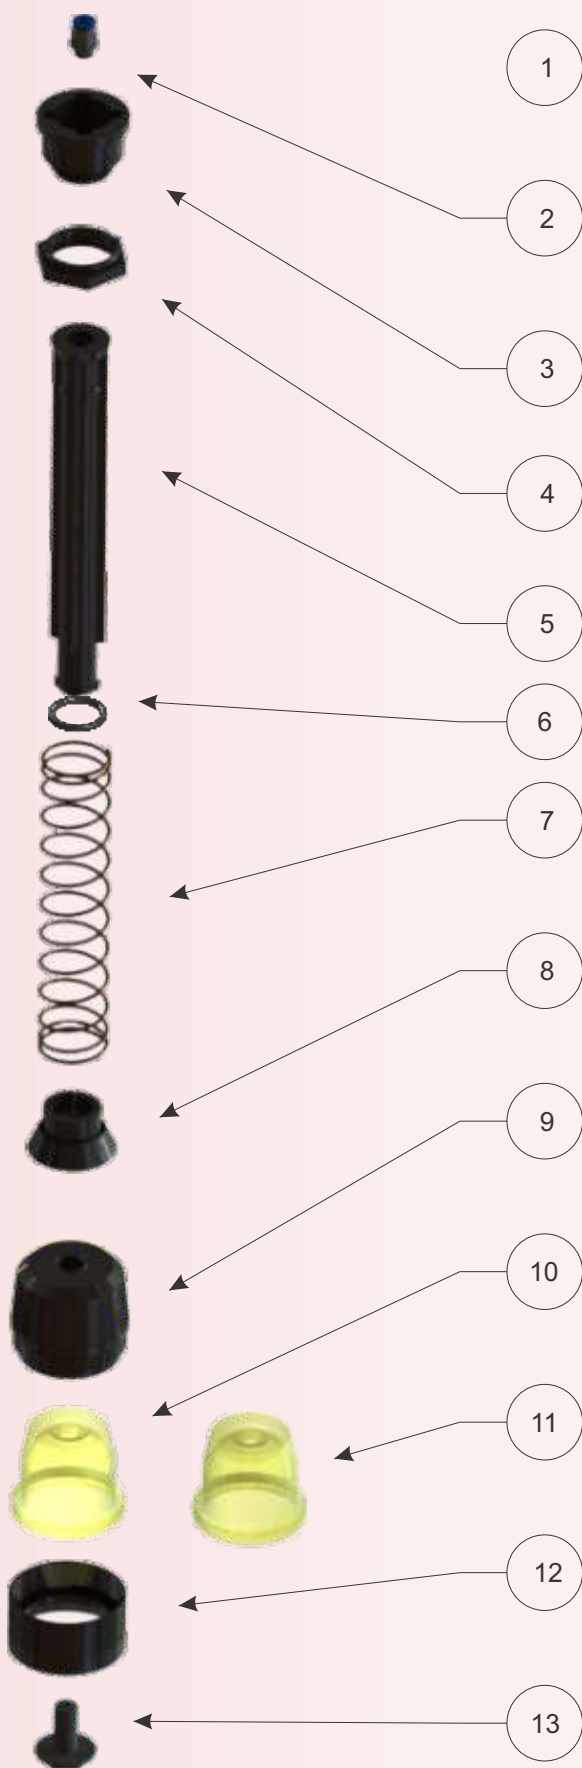

ENCAIXOTADORA E DESENCAIXOTADORA

CATÁLOGO DE COMPONENTES

SUMÁRIO

TULIPA PEGADORA COMPLETA	PG. 2-26
TULIPA PEGADORA DE GARRAFA.....	PG. 27-30
COPO MACHO E FÊMEA DA TULIPA.....	PG. 31-32
PARAFUSO PARA TULIPA PEGADORA.....	PG. 32
ESTRELA DA TULIPA / HASTE DA TULIPA.....	PG. 34-36
COPO DA POSICIONADORA.....	PG. 36-37
PRENDEDOR DA EMPACOTADORA.....	PG. 38
MANGUEIRA FLEXÍVEL	PG. 39
GARRA DO CABEÇOTE.....	PG. 40

ENCAIXOTADORA-DESENCAIXOTADORA

TULIPA PEGADORA COMPLETA			
Código	Nº	Descrição	Material
CSB 1381	1	Tulipa Centradora Completa	Diversos
CSB 4356 E	2	Engate Rápido	Aço Inox
CSB 1381 H	3	Haste	Aço Inox/Alumínio
CSB 1381 P	4	Porca	Aço Inox
CSB 1381 B	5	Bucha	Aço Inox
CSB 1381 M	6	Mola	Aço Mola
CSB 1381 A	7	Arruela	Aço Inox
CSB 1381 S	8	Copo Superior	Poliacetel
CSB 0681	9	Tulipa Pegadora	Borracha Natural
CSB 1010	10	Tulipa Pegadora	Borr. Alimentícia
CSB 1381 I	11	Copo Inferior	Poliacetel
CSB 3036	12	Parafuso	Nylon

ENCAIXOTADORA-DESENCAIXOTADORA

TULIPA PEGADORA COMPLETA			
Código	Nº	Descrição	Material
CSB 1549	1	Tulipa Centradora Completa	Diversos
CSB 4356 E	2	Engate Rápido	Aço Inox
CSB 1549 B	3	Bucha	Poliacetal
CSB 1549 P	4	Porca	Poliacetal
CSB 1549 H	5	Haste	Poliacetal
CSB 11922	6	Anel O'ring	Borracha Nitrílica
CSB 1549 M	7	Mola	Aço Mola
CSB 1549 BB	8	Bucha Bi-Partida	Poliacetal
CSB 1549 S	9	Copo Superior	Poliacetal
CSB 0578	10	Tulipa Pegadora	P.U.
CSB 0578 E	11	Tulipa Pegadora	P.U.
CSB 1549 I	12	Copo Inferior	Poliacetal
CSB 0968	13	Parafuso	Nylon