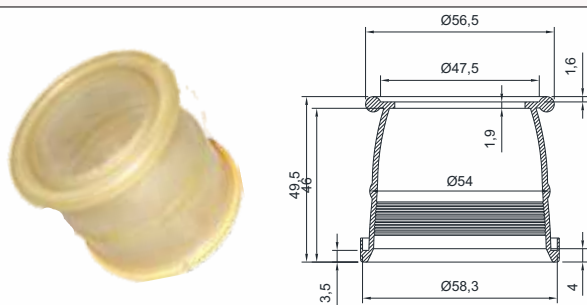

TULIPA PEGADORA

Código	Material
CSB 0578E	Poliuretano

TULIPA PEGADORA

Código	Material
CSB 0566	Poliuretano

TULIPA PEGADORA

Código	Material
CSB 0566A	Poliuretano

MEMBRANA DA TULIPA

Código	Material
CSB 10998 PU	P.U.