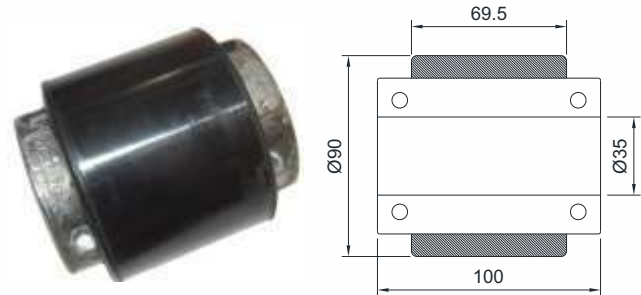

ROLETE BI-PARTIDO

Código CSB 4296
Material P.P.