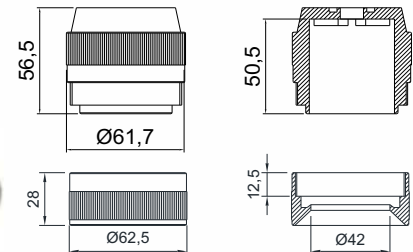

Material

Nylon e P.U.

COPO MACHO E FÊMEA DA TULIPA

Código

CSB 3924

Material

Nylon

COPO DA TULIPA MACHO E FÊMEA