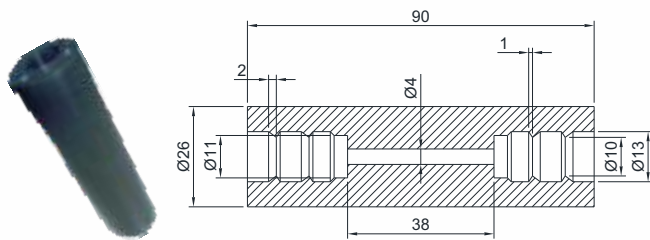

Código CSB 4557
Material Aço/Alumínio/Borracha

MANGUEIRA FLEXÍVEL PARA ENCAIXOTADORA E DESENCAIXOTADORA

Código CSB 2170G
Material Borracha Nitrílica

ROLETE BI-PARTIDO

Código CSB 4296
Material P.P.

MANGUEIRA FLEXÍVEL PARA ENCAIXOTADORA E DESENCAIXOTADORA