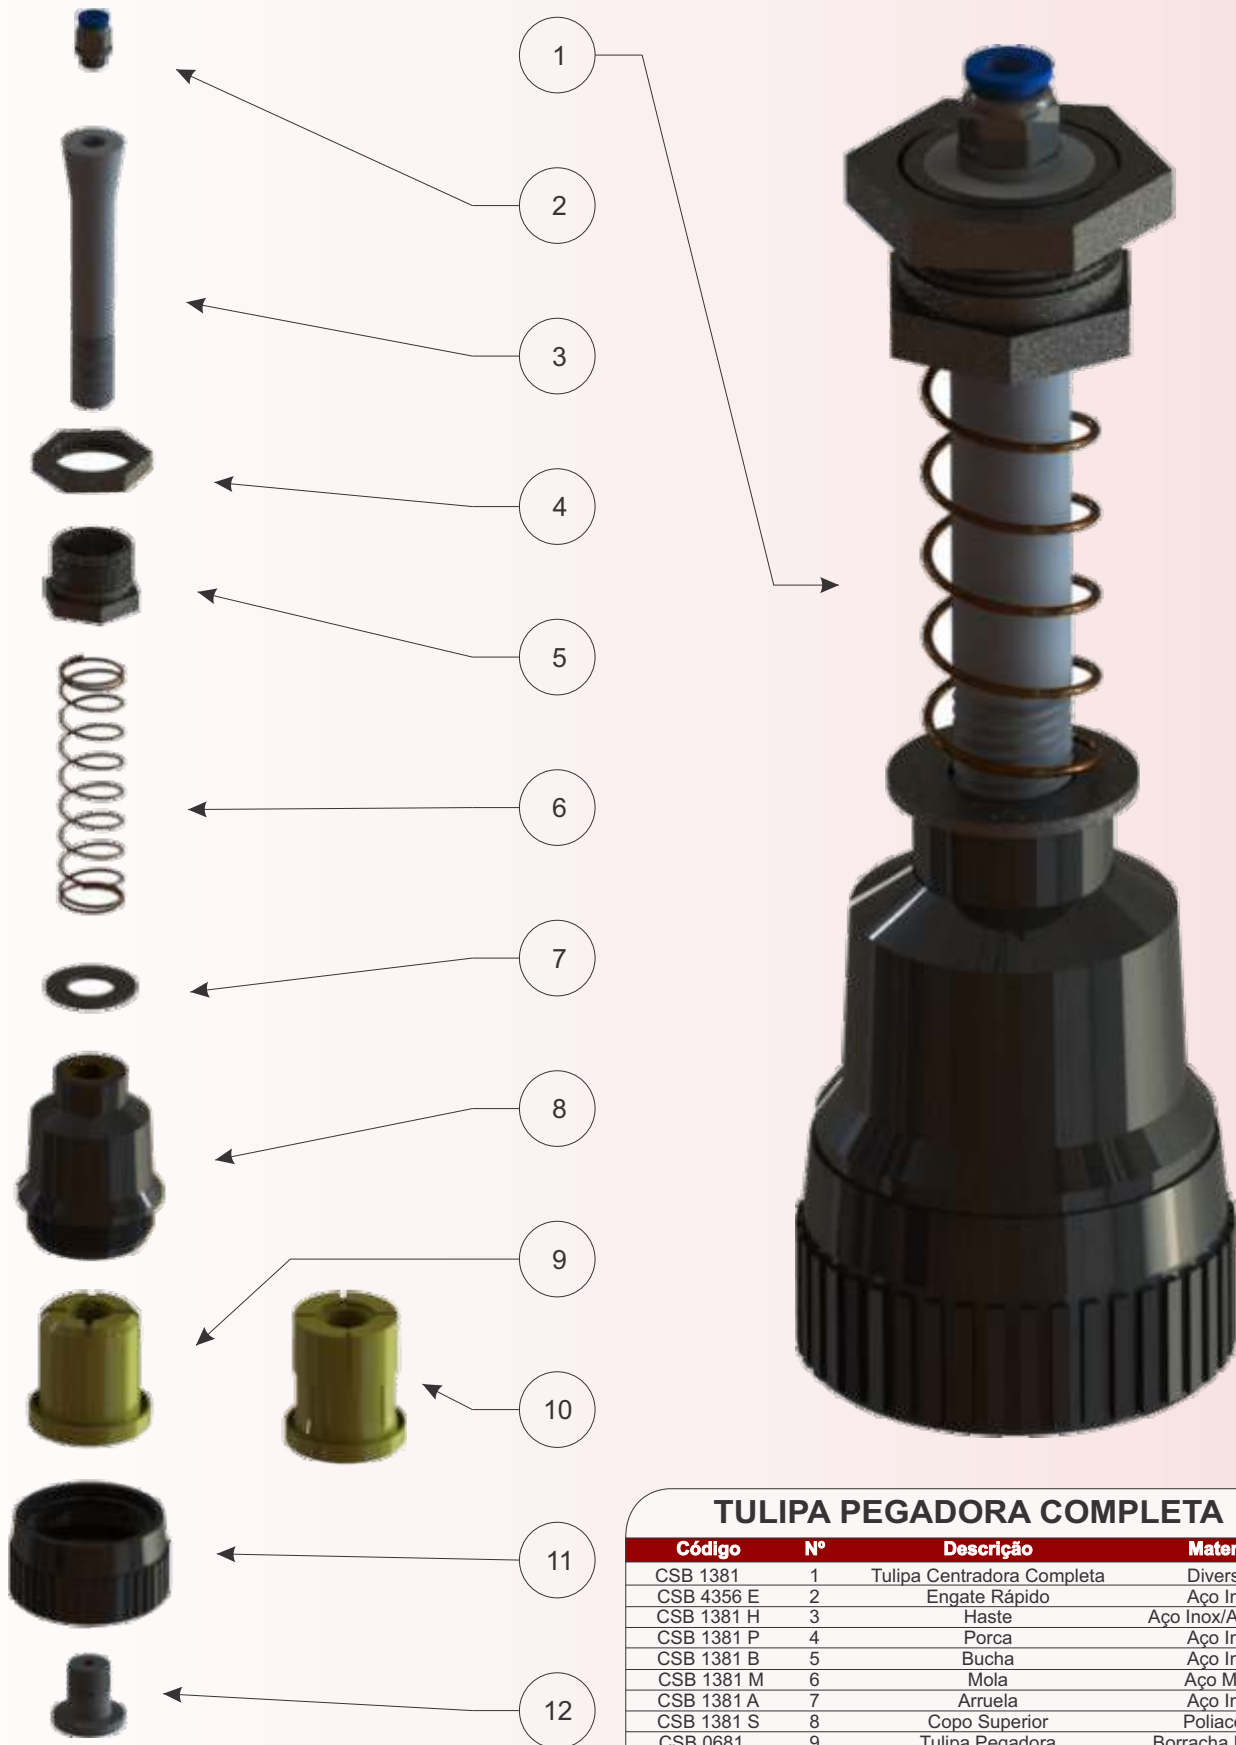

ENCAIXOTADORA E DESENCAIXOTADORA

CATÁLOGO DE COMPONENTES

SUMÁRIO

TULIPA PEGADORA COMPLETA	PG. 2-26
TULIPA PEGADORA DE GARRAFA.....	PG. 27-30
COPO MACHO E FÊMEA DA TULIPA.....	PG. 31-32
PARAFUSO PARA TULIPA PEGADORA.....	PG. 32
ESTRELA DA TULIPA / HASTE DA TULIPA.....	PG. 34-36
COPO DA POSICIONADORA.....	PG. 36-37
PRENDEDOR DA EMPACOTADORA.....	PG. 38
MANGUEIRA FLEXÍVEL	PG. 39
GARRA DO CABEÇOTE.....	PG. 40

ENCAIXOTADORA-DESENCAIXOTADORA

TULIPA PEGADORA COMPLETA			
Código	Nº	Descrição	Material
CSB 1381	1	Tulipa Centradora Completa	Diversos
CSB 4356 E	2	Engate Rápido	Aço Inox
CSB 1381 H	3	Haste	Aço Inox/Alumínio
CSB 1381 P	4	Porca	Aço Inox
CSB 1381 B	5	Bucha	Aço Inox
CSB 1381 M	6	Mola	Aço Mola
CSB 1381 A	7	Arruela	Aço Inox
CSB 1381 S	8	Copo Superior	Poliacetel
CSB 0681	9	Tulipa Pegadora	Borracha Natural
CSB 1010	10	Tulipa Pegadora	Borr. Alimentícia
CSB 1381 I	11	Copo Inferior	Poliacetel
CSB 3036	12	Parafuso	Nylon

ENCAIXOTADORA-DESENCAIXOTADORA

TULIPA PEGADORA COMPLETA			
Código	Nº	Descrição	Material
CSB 1549	1	Tulipa Centradora Completa	Diversos
CSB 4356 E	2	Engate Rápido	Aço Inox
CSB 1549 B	3	Bucha	Poliacetal
CSB 1549 P	4	Porca	Poliacetal
CSB 1549 H	5	Haste	Poliacetal
CSB 11922	6	Anel O'ring	Borracha Nitrílica
CSB 1549 M	7	Mola	Aço Mola
CSB 1549 BB	8	Bucha Bi-Partida	Poliacetal
CSB 1549 S	9	Copo Superior	Poliacetal
CSB 0578	10	Tulipa Pegadora	P.U.
CSB 0578 E	11	Tulipa Pegadora	P.U.
CSB 1549 I	12	Copo Inferior	Poliacetal
CSB 0968	13	Parafuso	Nylon