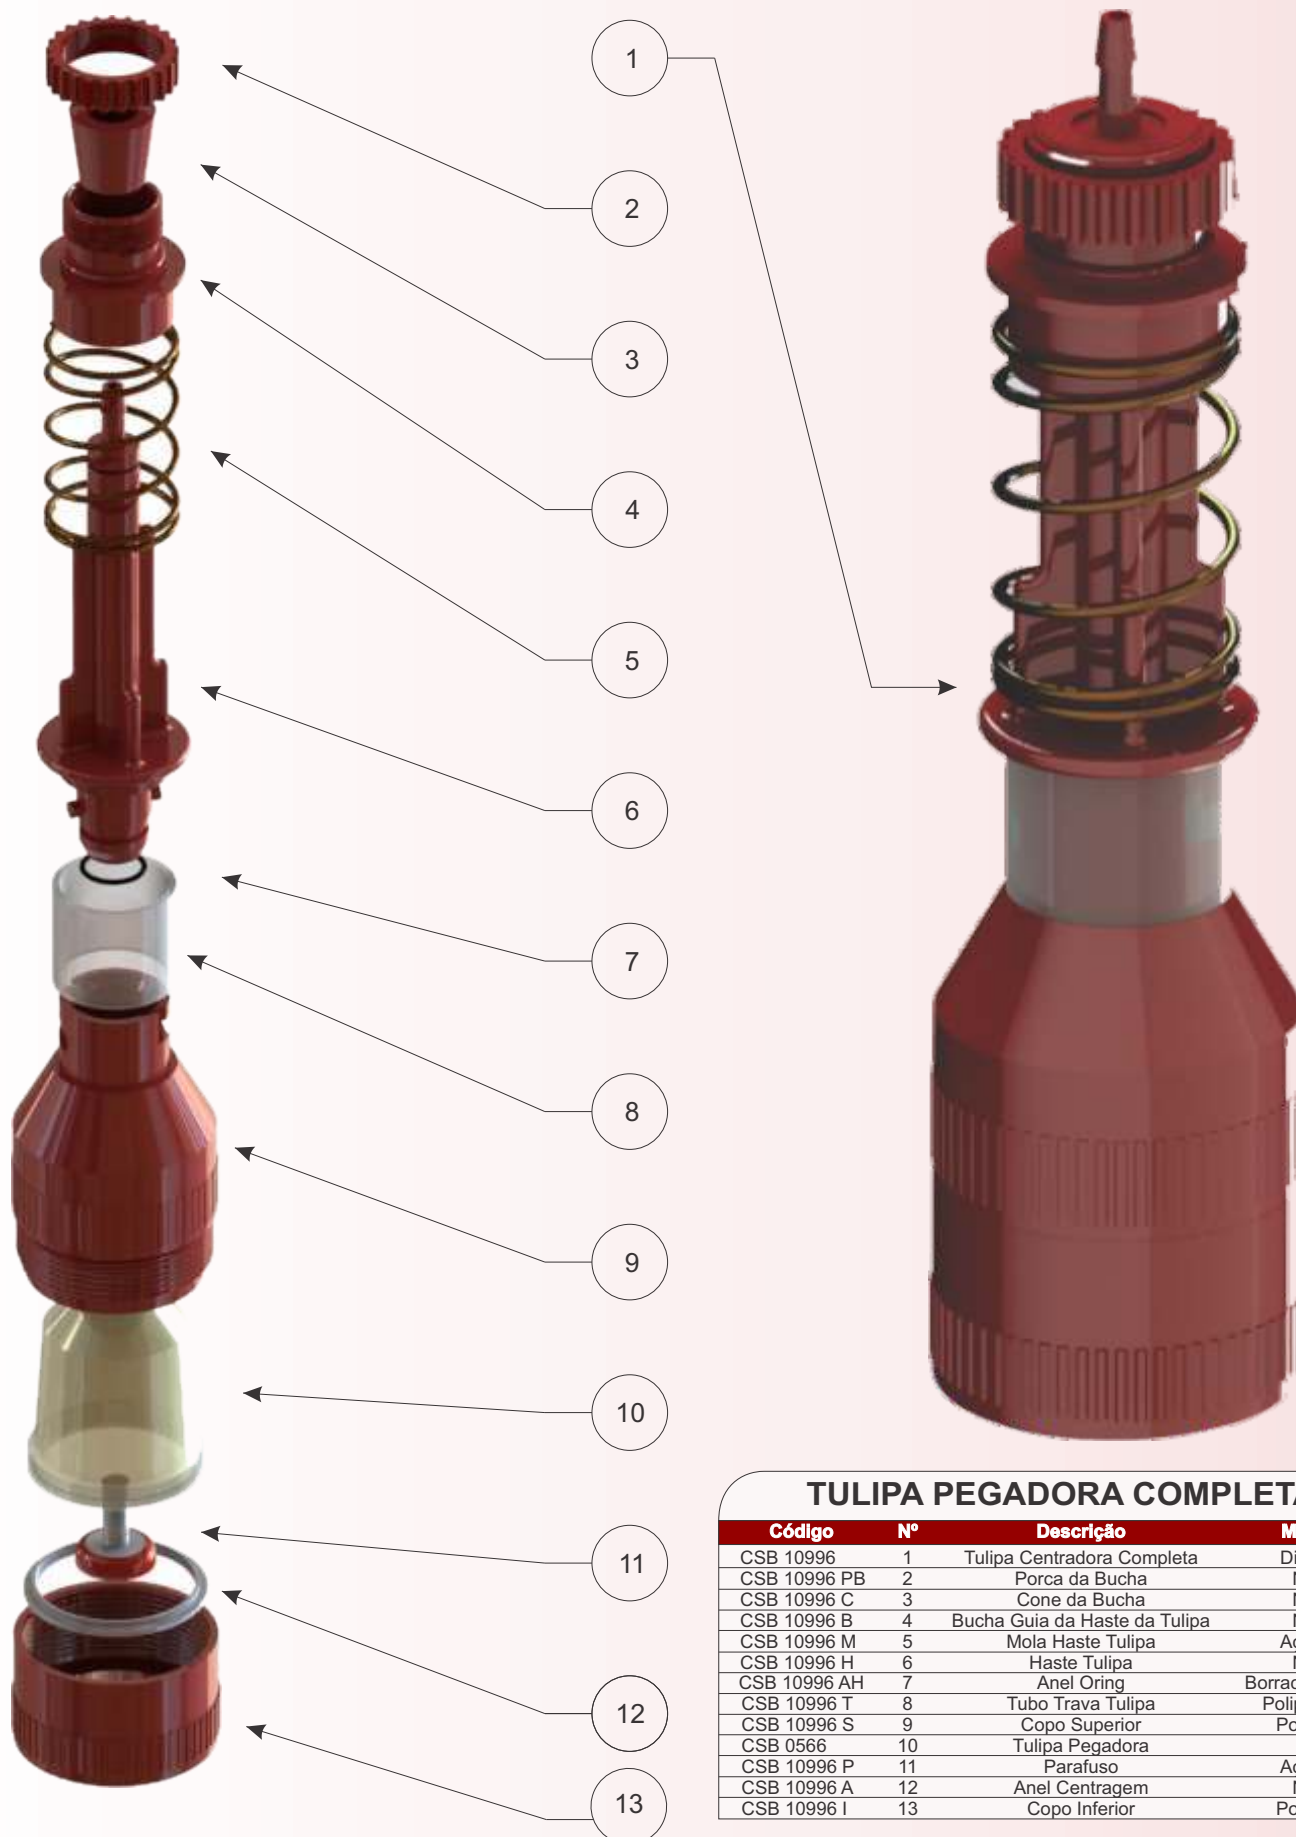

ENCAIXOTADORA-DESENCAIXOTADORA

TULIPA PEGADORA COMPLETA

Código	Nº	Descrição	Material
CSB 11632	1	Tulipa Pegadora Completa	Diversos
CSB 1549 BM	2	Bucha Guia da Haste Tulipa	Nylon
CSB 1549 P	3	Porca para Bucha da Tulipa	Poliacetal
CSB 1549 M	4	Mola para Tulipa	Aço Inox
CSB 1549 H	5	Haste para Tulipa Pegadora	Poliacetal
CSB 1549 BB	6	Bucha Bi-Partida	Poliacetal
CSB 1549 S	7	Copo Superior	Poliacetal
CSB 11632 E	8	Encosto Passagem ar	Poliacetal
CSB 8685	9	Tulipa Pegadora	Borracha Natural
CSB 0968 P	10	Parafuso	Nylon
CSB 11632 A	11	Anel Centragem	Bronze Bucha
CSB 11632 I	12	Copo Inferior	Nylon

CEP 83 050-250 • SÃO JOSÉ DOS PINHAIS • PARANÁ • BRASIL

ENCAIXOTADORA-DESENCAIXOTADORA

TULIPA PEGADORA COMPLETA			
Código	Nº	Descrição	Material
CSB 10996	1	Tulipa Centradora Completa	Diversos
CSB 10996 PB	2	Porca da Bucha	Nylon
CSB 10996 C	3	Cone da Bucha	Nylon
CSB 10996 B	4	Bucha Guia da Haste da Tulipa	Nylon
CSB 10996 M	5	Mola Haste Tulipa	Aço Inox
CSB 10996 H	6	Haste Tulipa	Nylon
CSB 10996 AH	7	Anel Oring	Borracha Nitrílica
CSB 10996 T	8	Tubo Trava Tulipa	Polipropileno
CSB 10996 S	9	Copo Superior	Poliacetal
CSB 0566	10	Tulipa Pegadora	P.U.
CSB 10996 P	11	Parafuso	Aço Inox
CSB 10996 A	12	Anel Centragem	Nylon
CSB 10996 I	13	Copo Inferior	Poliacetal

ENCAIXOTADORA-DESENCAIXOTADORA

TULIPA PEGADORA COMPLETA			
Código	Nº	Descrição	Material
CSB 12204	1	Tulipa Pegadora Agarre DCX	Diversos
CSB 12203PI	2	Peça Intermediária	Alumínio
CSB 2065	3	Peça Intermediária	Poliacetil
CSB 12204PI	4	Peça Intermediária	Poliacetil
CSB 2070S	5	Copo Superior Tulipa	Poliacetil
CSB 12204A	6	Anel da Tulipa	Aço Mola
CSB 4365	7	Borracha da Tulipa	Poliuretano
CSB 2070T	8	Guarnição da Tulipa	Borracha Nitrílica
CSB 2070I	9	Copo Inferior Tulipa	Poliacetil