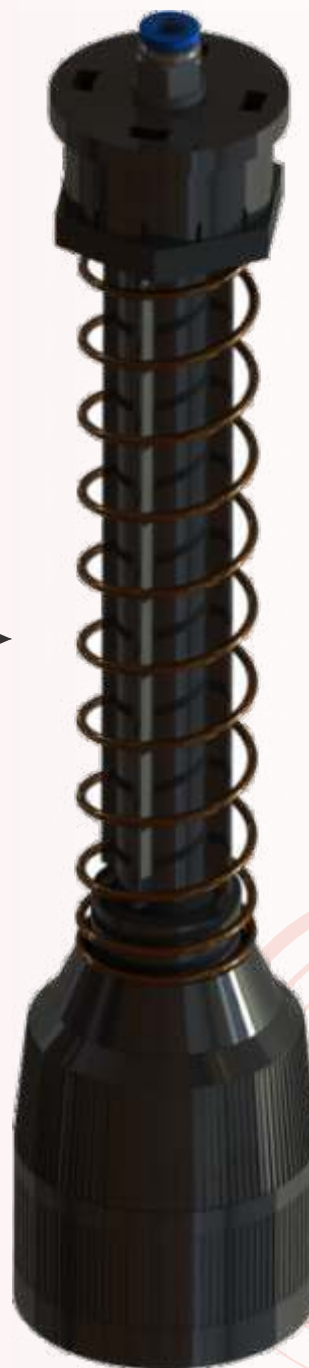

ENCAIXOTADORA E DESENCAIXOTADORA

CATÁLOGO DE COMPONENTES

SUMÁRIO

TULIPA PEGADORA COMPLETA	PG. 2-26
TULIPA PEGADORA DE GARRAFA.....	PG. 27-30
COPO MACHO E FÊMEA DA TULIPA.....	PG. 31-32
PARAFUSO PARA TULIPA PEGADORA.....	PG. 32
ESTRELA DA TULIPA / HASTE DA TULIPA.....	PG. 34-36
COPO DA POSICIONADORA.....	PG. 36-37
PRENDEDOR DA EMPACOTADORA.....	PG. 38
MANGUEIRA FLEXÍVEL	PG. 39
GARRA DO CABEÇOTE.....	PG. 40

ENCAIXOTADORA-DESENCAIXOTADORA

TULIPA PEGADORA COMPLETA			
Código	Nº	Descrição	Material
CSB 1381	1	Tulipa Centradora Completa	Diversos
CSB 4356 E	2	Engate Rápido	Aço Inox
CSB 1381 H	3	Haste	Aço Inox/Alumínio
CSB 1381 P	4	Porca	Aço Inox
CSB 1381 B	5	Bucha	Aço Inox
CSB 1381 M	6	Mola	Aço Mola
CSB 1381 A	7	Arruela	Aço Inox
CSB 1381 S	8	Copo Superior	Poliacetel
CSB 0681	9	Tulipa Pegadora	Borracha Natural
CSB 1010	10	Tulipa Pegadora	Borr. Alimentícia
CSB 1381 I	11	Copo Inferior	Poliacetel
CSB 3036	12	Parafuso	Nylon

ENCAIXOTADORA-DESENCAIXOTADORA

TULIPA PEGADORA COMPLETA			
Código	Nº	Descrição	Material
CSB 1549	1	Tulipa Centradora Completa	Diversos
CSB 4356 E	2	Engate Rápido	Aço Inox
CSB 1549 B	3	Bucha	Poliacetal
CSB 1549 P	4	Porca	Poliacetal
CSB 1549 H	5	Haste	Poliacetal
CSB 11922	6	Anel O'ring	Borracha Nitrílica
CSB 1549 M	7	Mola	Aço Mola
CSB 1549 BB	8	Bucha Bi-Partida	Poliacetal
CSB 1549 S	9	Copo Superior	Poliacetal
CSB 0578	10	Tulipa Pegadora	P.U.
CSB 0578 E	11	Tulipa Pegadora	P.U.
CSB 1549 I	12	Copo Inferior	Poliacetal
CSB 0968	13	Parafuso	Nylon