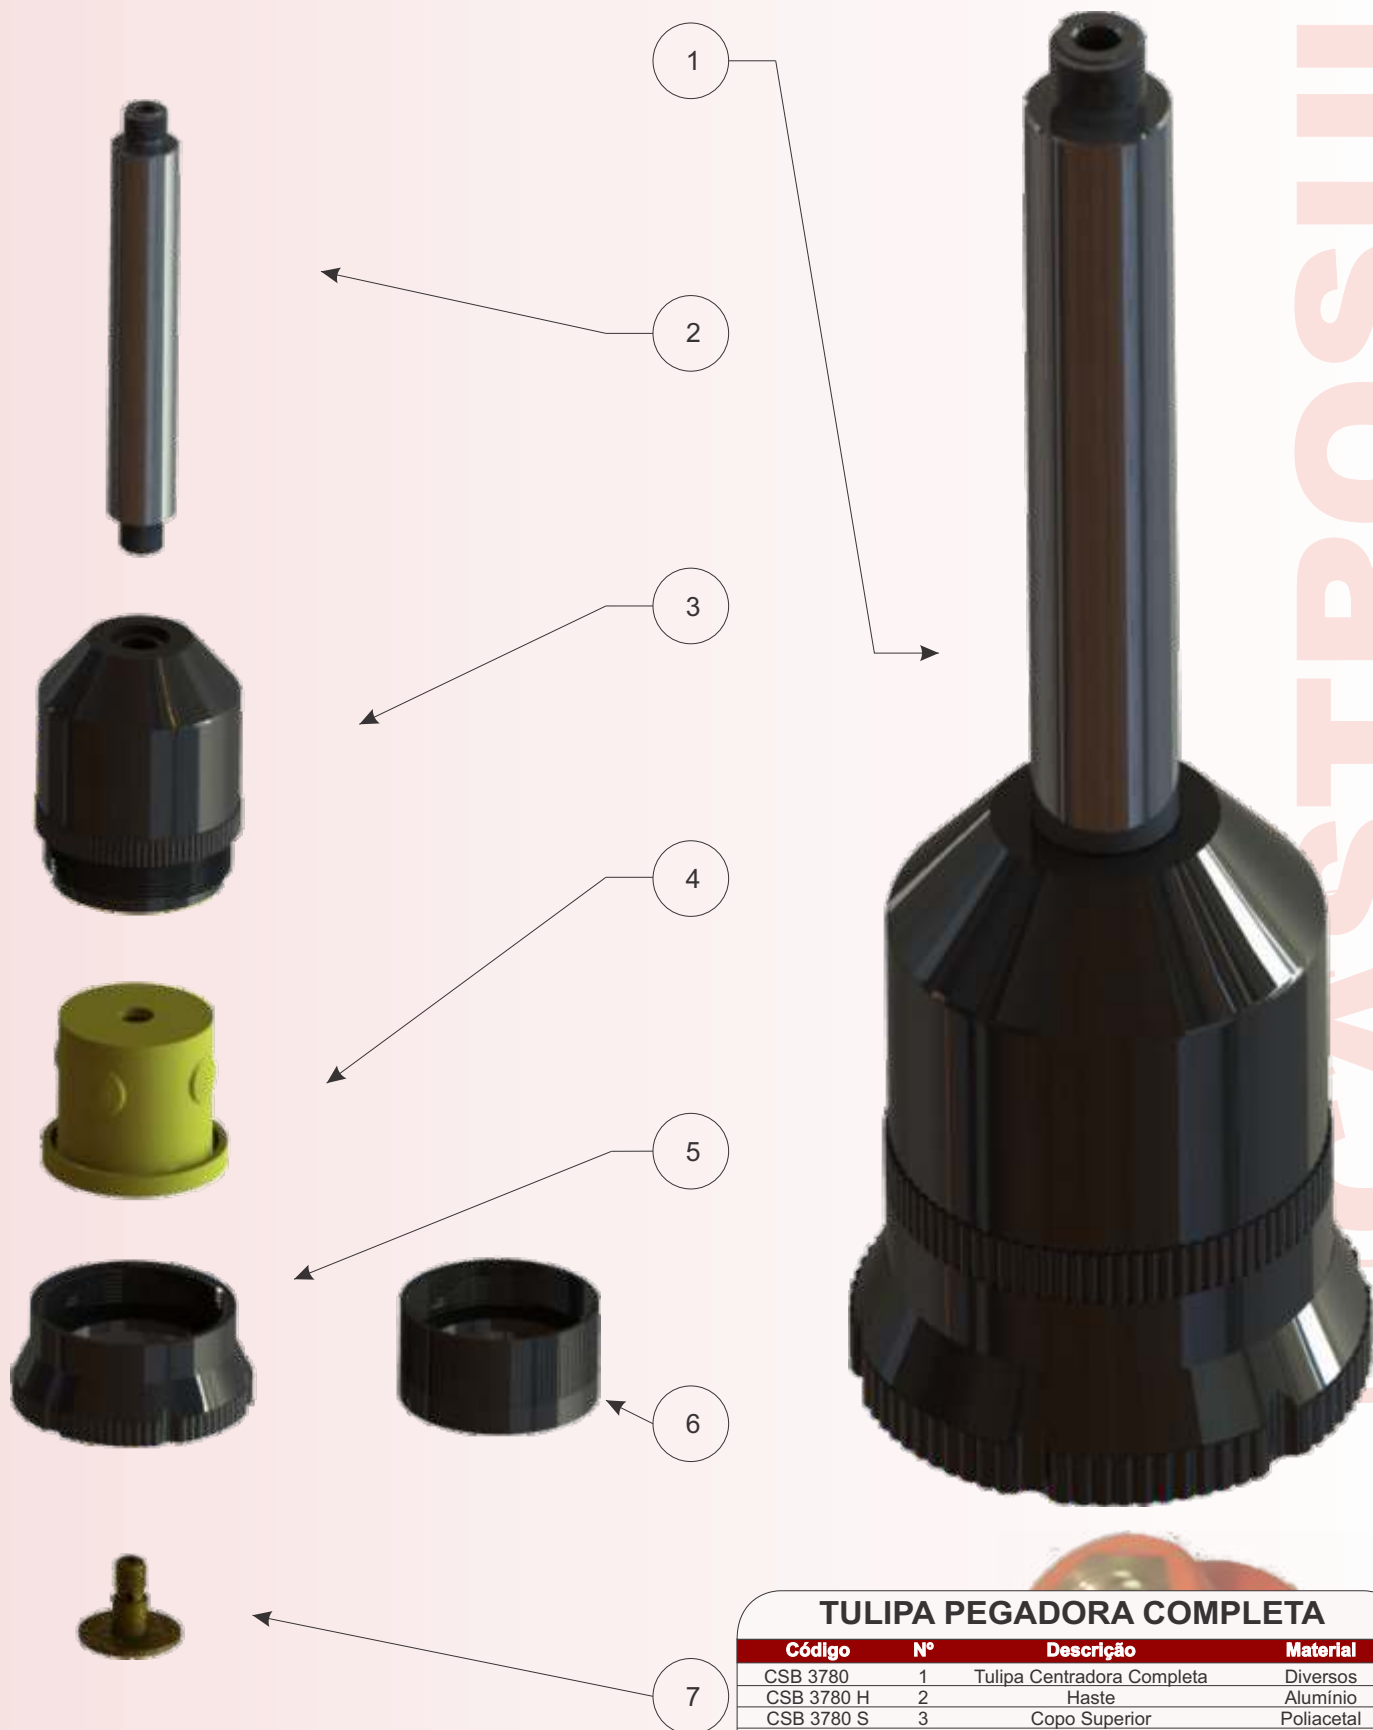

ENCAIXOTADORA-DESENCAIXOTADORA

TULIPA PEGADORA COMPLETA

Código	Nº	Descrição	Material
CSB 3780	1	Tulipa Centradora Completa	Diversos
CSB 3780 H	2	Haste	Alumínio
CSB 3780 S	3	Copo Superior	Poliacetel
CSB 1012	4	Borracha	Borracha Natural
CSB 3780 I	5	Bocal Inferior para Copo	Poliacetel
CSB 1549 I	6	Bocal Inferior para Copo	Poliacetel
CSB 3780 P	7	Parafuso	Latão

CASTROSUL INDÚSTRIA E COMÉRCIO DE PLÁSTICOS LTDA.
☎ (0XX) 41 3382-5016   📠 (0XX) 41 3382-2643
🌐 WWW.CASTROSUL.COM.BR   ✉ CASTROSUL@CASTROSUL.COM.BR
RUA D. PEDRO II, 506 • AFONSO PENA • VILA CENTENÁRIO DO SUL
CEP 83 050-250 • SÃO JOSÉ DOS PINHAIS • PARANÁ • BRASIL