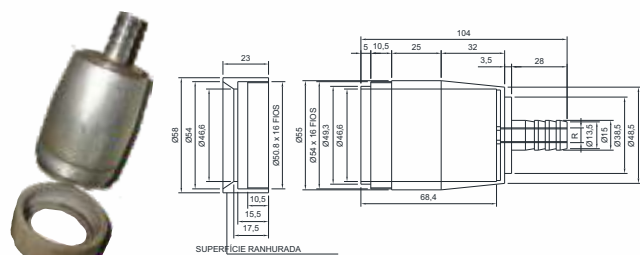

Material
Poliacetal

COPO DA TULIPA MACHO E FÊMEA

Código
CSB 3870

Material
Poliacetal

COPO DA TULIPA

Código
CSB 7759

Material
Alumínio/Nylon

PARAFUSO DA TULIPA