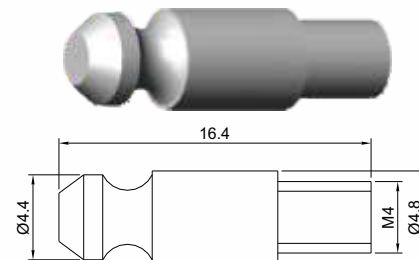

Código
CSB 3082 P

Material
Aço Inox Polido

VARETA PARA EMPACOTADORA

Código

CSB 2227
CSB 2227 M

Material

TVA

PRENDEDOR ESQUERDO DA EMPACOTADORA