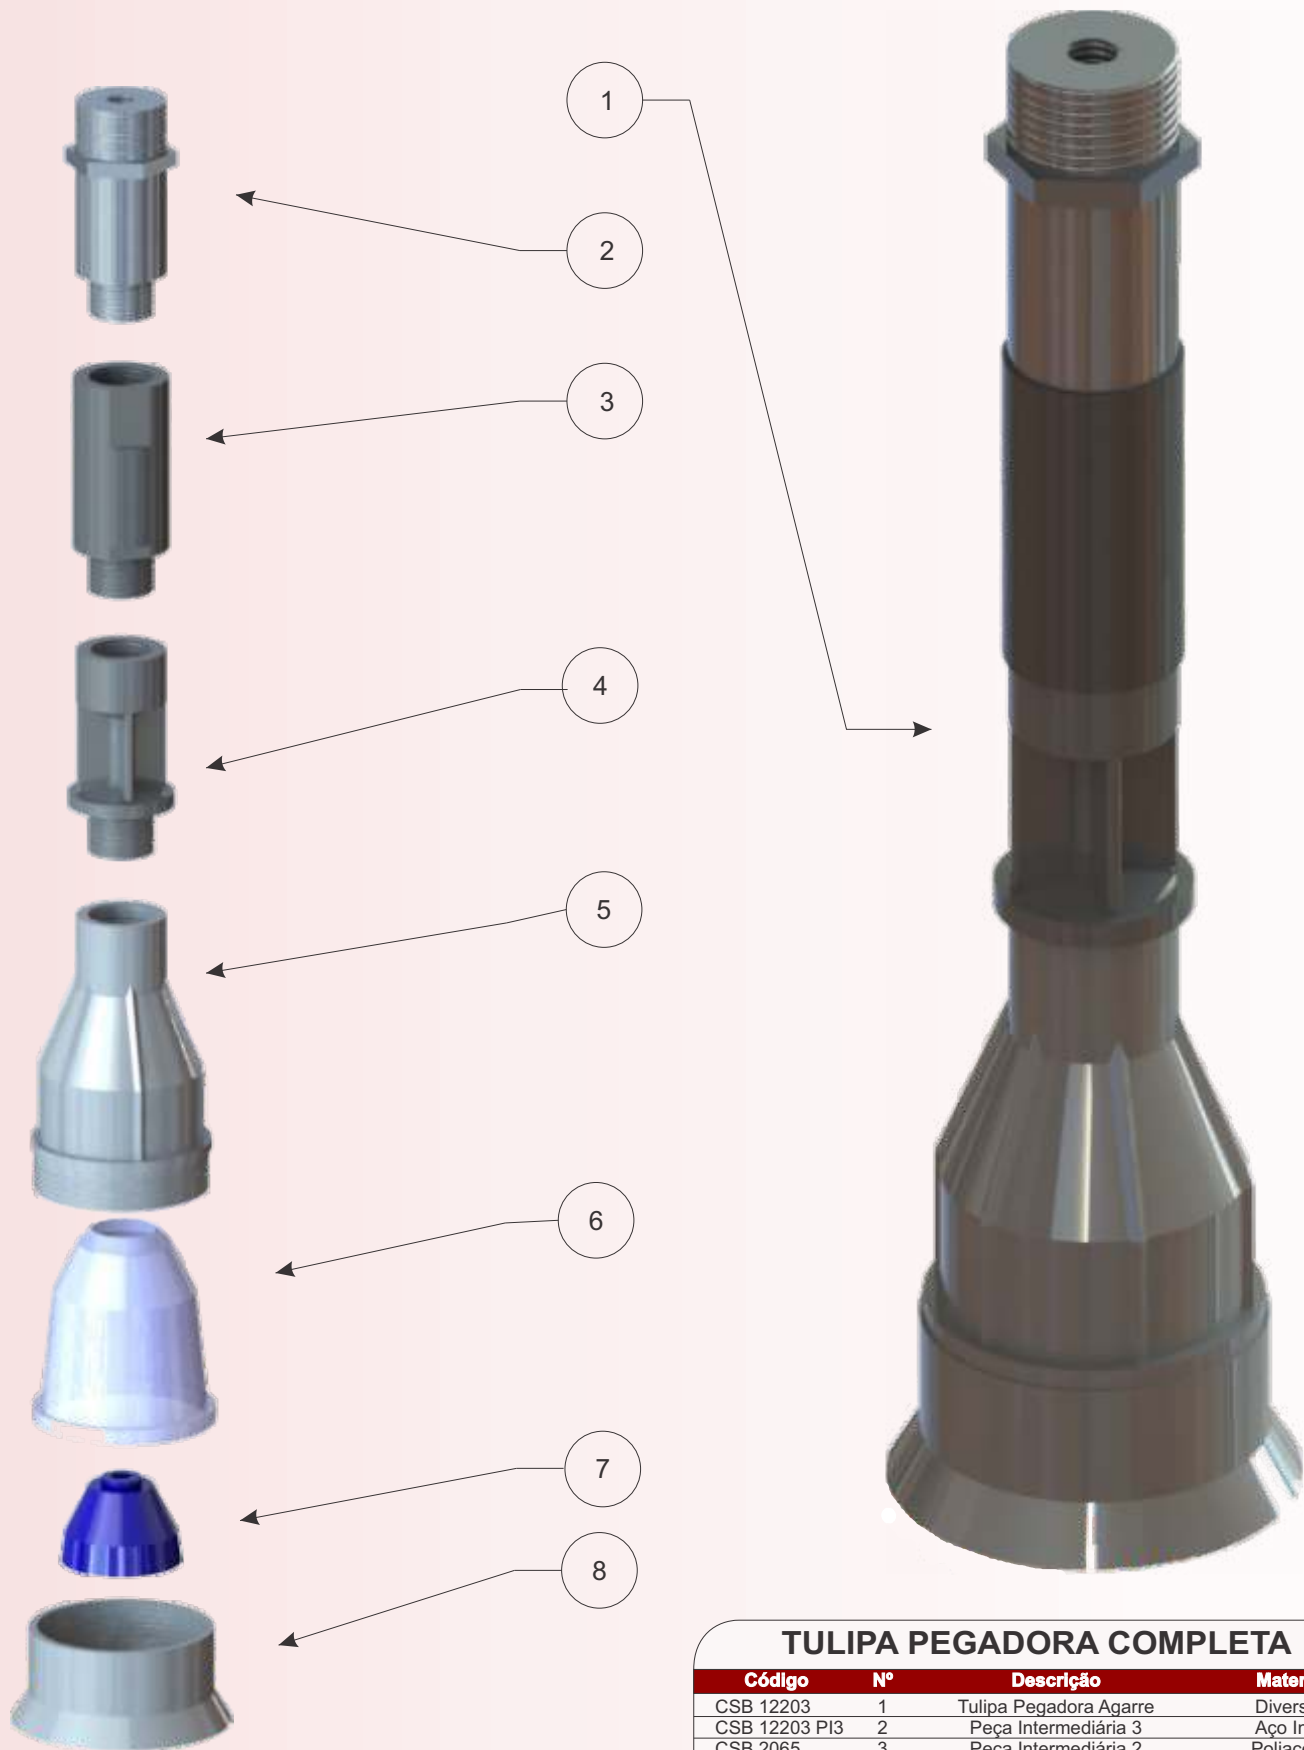

ENCAIXOTADORA-DESENCAIXOTADORA

TULIPA PEGADORA COMPLETA			
Código	Nº	Descrição	Material
CSB 12203	1	Tulipa Pegadora Agarre	Diversos
CSB 12203 PI3	2	Peça Intermediária 3	Aço Inox
CSB 2065	3	Peça Intermediária 2	Poliacetal
CSB 12203 PI1	4	Peça Intermediária 1	Poliacetal
CSB 12203 S	5	Copo Superior da Tulipa	Poliacetal
CSB 12203 T	6	Borracha da Tulipa RT58	Poliuretano
CSB 12203 C	7	Cone para Tulipa RT58	Poliacetal
CSB 12203 I	8	Tampa Inferior da Tulipa	Poliacetal