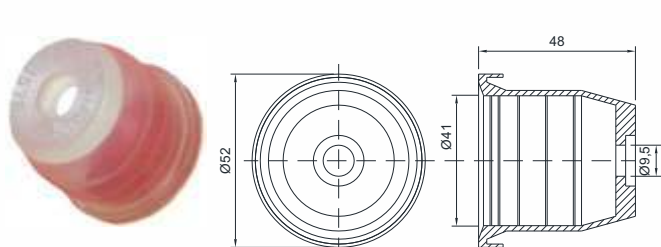

P.U.

ENCAIXOTADORA-DESENCAIXOTADORA

GUARNIÇÃO DA TULIPA

Código	A	B	C	Material
CSB 1926-PU	62	64	61	P.U.
CSB 10999	48,5	59	47,5	P.U.

TULIPA PEGADORA

Código	Material
CSB 1012	Borracha Natural

TULIPA PEGADORA

Código	Material
CSB 0578	Poliuretano