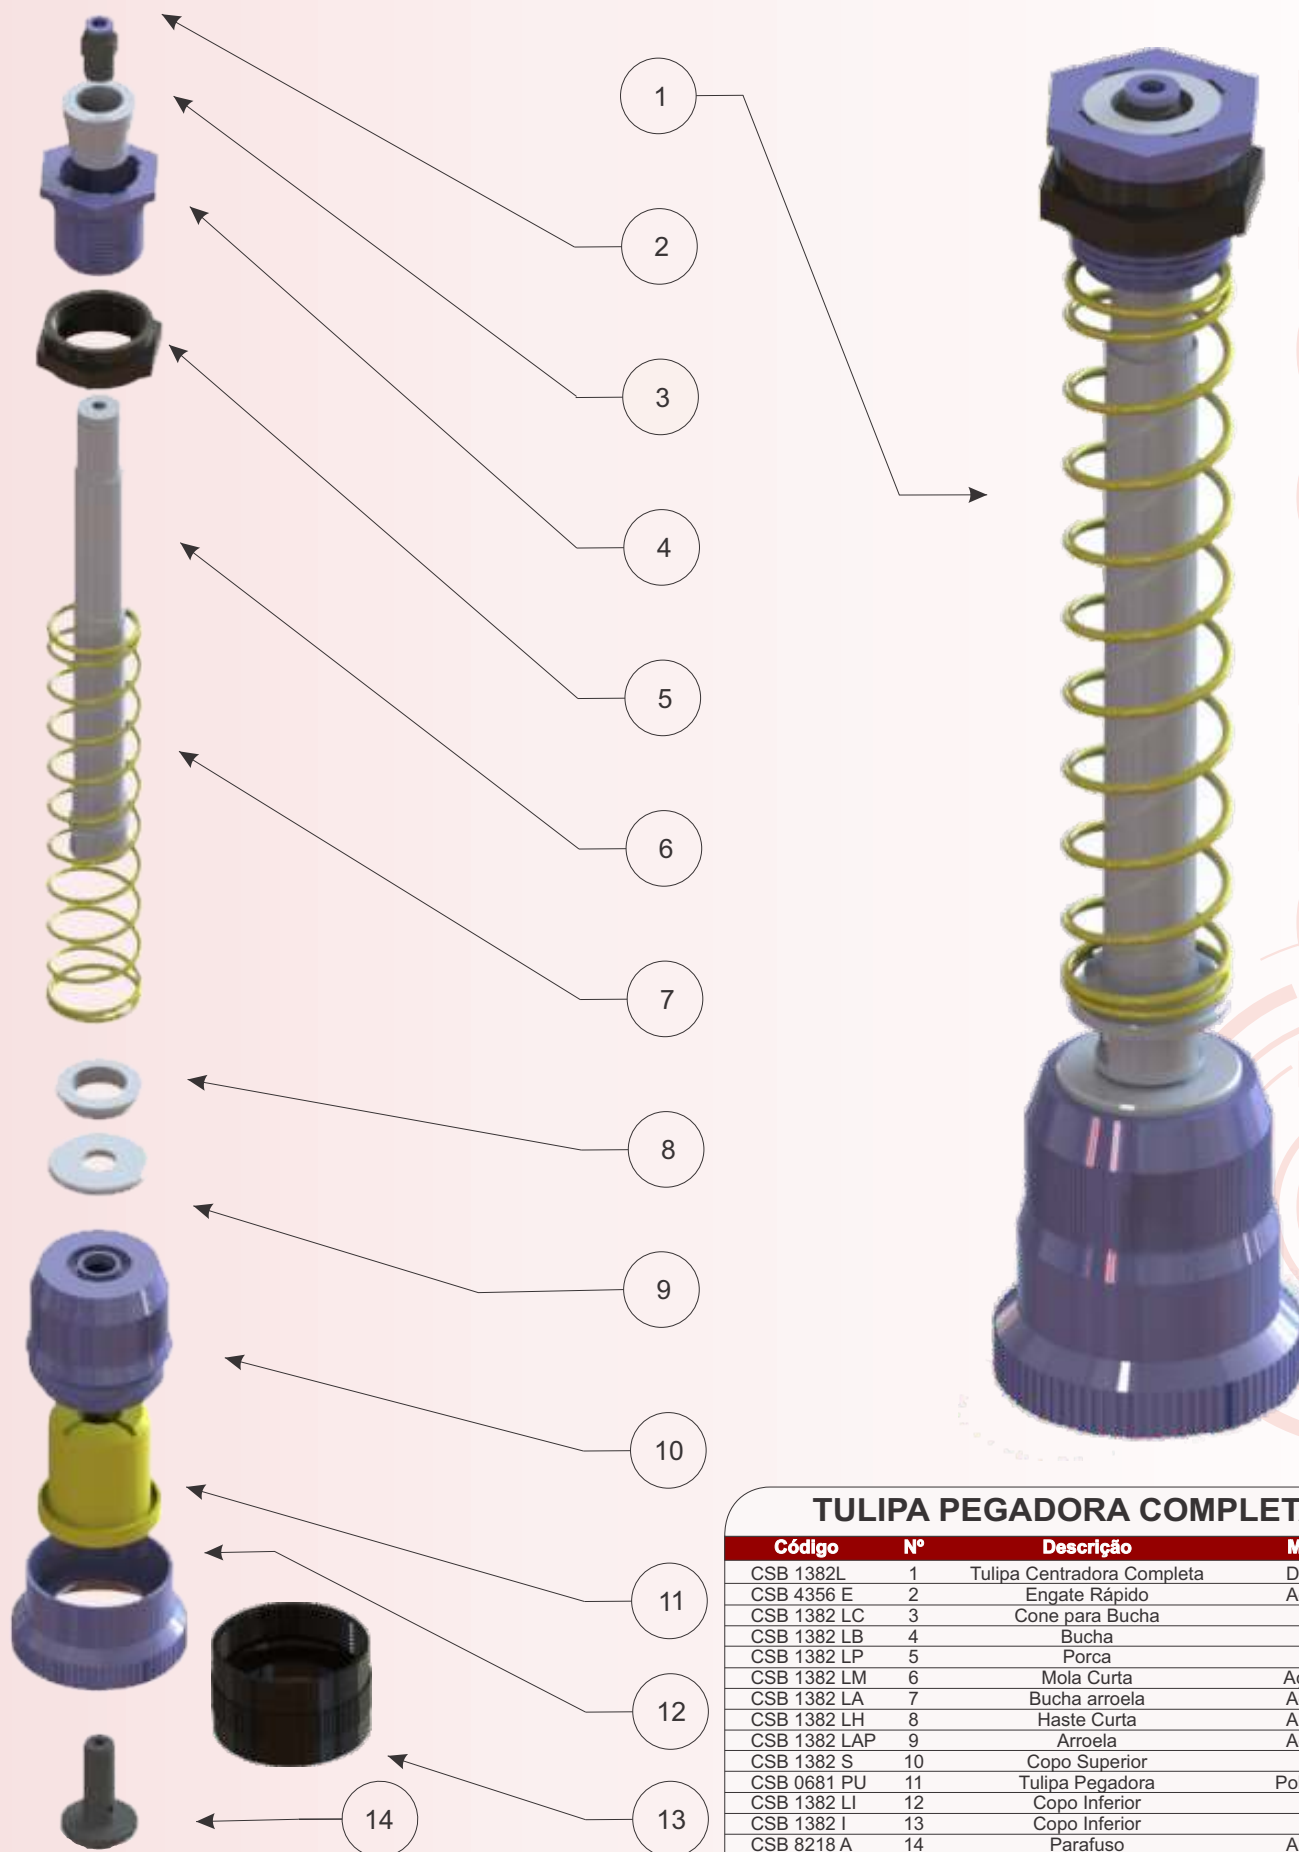

ENCAIXOTADORA-DESENCAIXOTADORA

TULIPA PEGADORA COMPLETA

Código	Nº	Descrição	Material
CSB 1382L	1	Tulipa Centrador Completa	Diversos
CSB 4356 E	2	Engate Rápido	Aço Inox
CSB 1382 LC	3	Cone para Bucha	Nylon
CSB 1382 LB	4	Bucha	Nylon
CSB 1382 LP	5	Porca	Nylon
CSB 1382 LM	6	Mola Curta	Aço Mola
CSB 1382 LA	7	Bucha arrola	Aço Inóx
CSB 1382 LH	8	Haste Curta	Alumínio
CSB 1382 LAP	9	Arroela	Aço Inóx
CSB 1382 S	10	Copo Superior	Nylon
CSB 0681 PU	11	Tulipa Pegadora	Poliuretano
CSB 1382 LI	12	Copo Inferior	Nylon
CSB 1382 I	13	Copo Inferior	Nylon
CSB 8218 A	14	Parafuso	Alumínio

CASTROSUL INDÚSTRIA E COMÉRCIO DE PLÁSTICOS LTDA.

☎ (0XX) 41 3382-5016 ☎ (0XX) 41 3382-2643

🌐 WWW.CASTROSUL.COM.BR ✉ CASTROSUL@CASTROSUL.COM.BR

RUA D. PEDRO II, 506 • AFONSO PENA • VILA CENTENÁRIO DO SUL

CEP 83 050-250 • SÃO JOSÉ DOS PINHAIS • PARANÁ • BRASIL