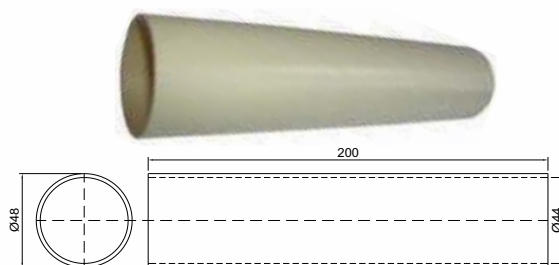

TUBO PARA PALETIZADORA

Código CSB 4571
Material PVC Branco