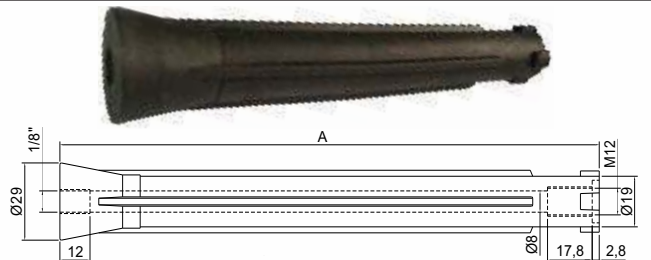

Material
Nylon

HASTE PARA COPO DA TULIPA

Código
CSB 3675

Material
Nylon

ESTRELA DO COPO DA TULIPA LS L09

Código
CSB 10997E

Material
Nylon

HASTE PARA COPO DA TULIPA