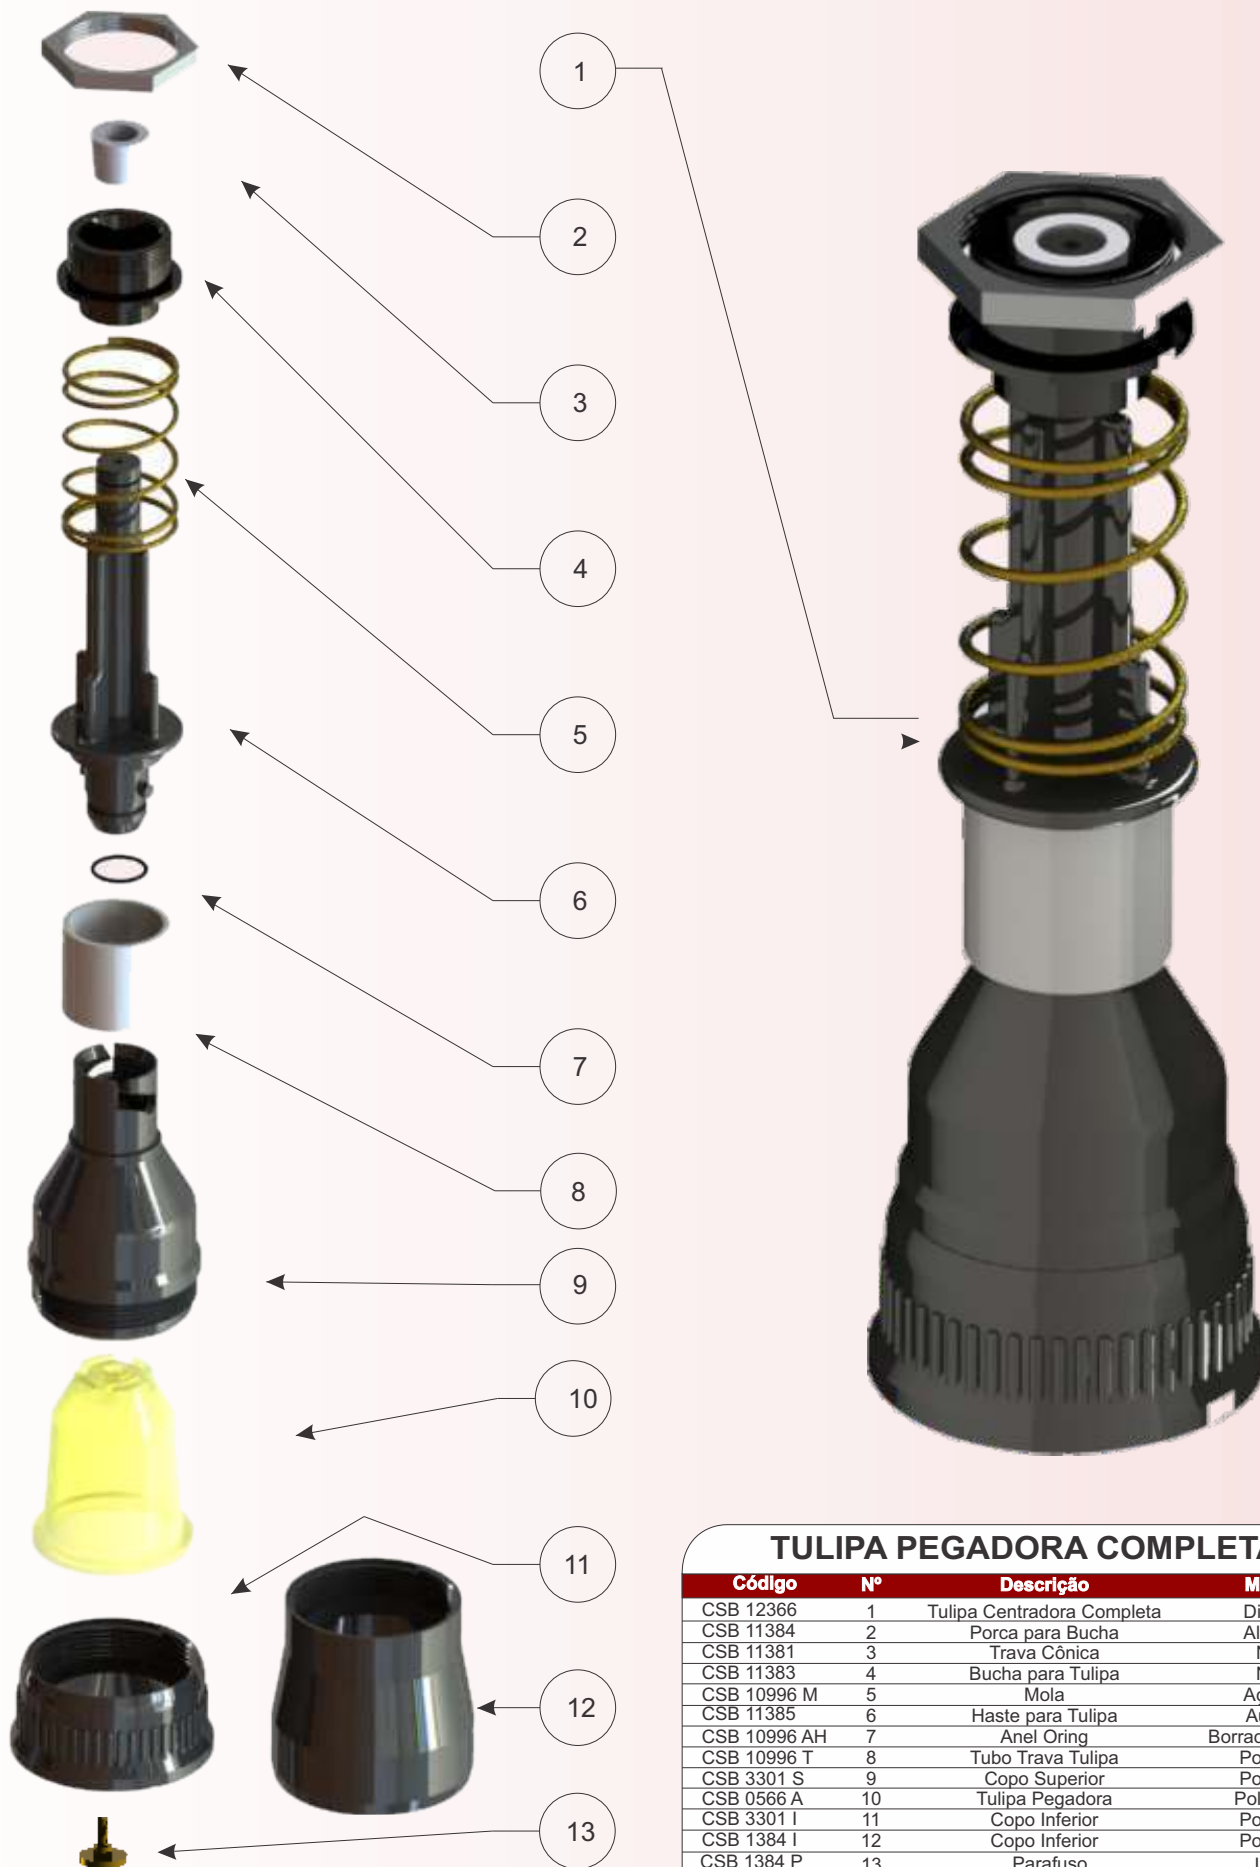

ENCAIXOTADORA-DESENCAIXOTADORA

TULIPA PEGADORA COMPLETA			
Código	Nº	Descrição	Material
CSB 12366	1	Tulipa Centradora Completa	Diversos
CSB 11384	2	Porca para Bucha	Alumínio
CSB 11381	3	Trava Cônica	Nylon
CSB 11383	4	Bucha para Tulipa	Nylon
CSB 10996 M	5	Mola	Aço Inóx
CSB 11385	6	Haste para Tulipa	Alumínio
CSB 10996 AH	7	Anel Oring	Borracha Nitrilica
CSB 10996 T	8	Tubo Trava Tulipa	Poliacetel
CSB 3301 S	9	Copo Superior	Poliacetel
CSB 0566 A	10	Tulipa Pegadora	Poliuretano
CSB 3301 I	11	Copo Inferior	Poliacetel
CSB 1384 I	12	Copo Inferior	Poliacetel
CSB 1384 P	13	Parafuso	Latão