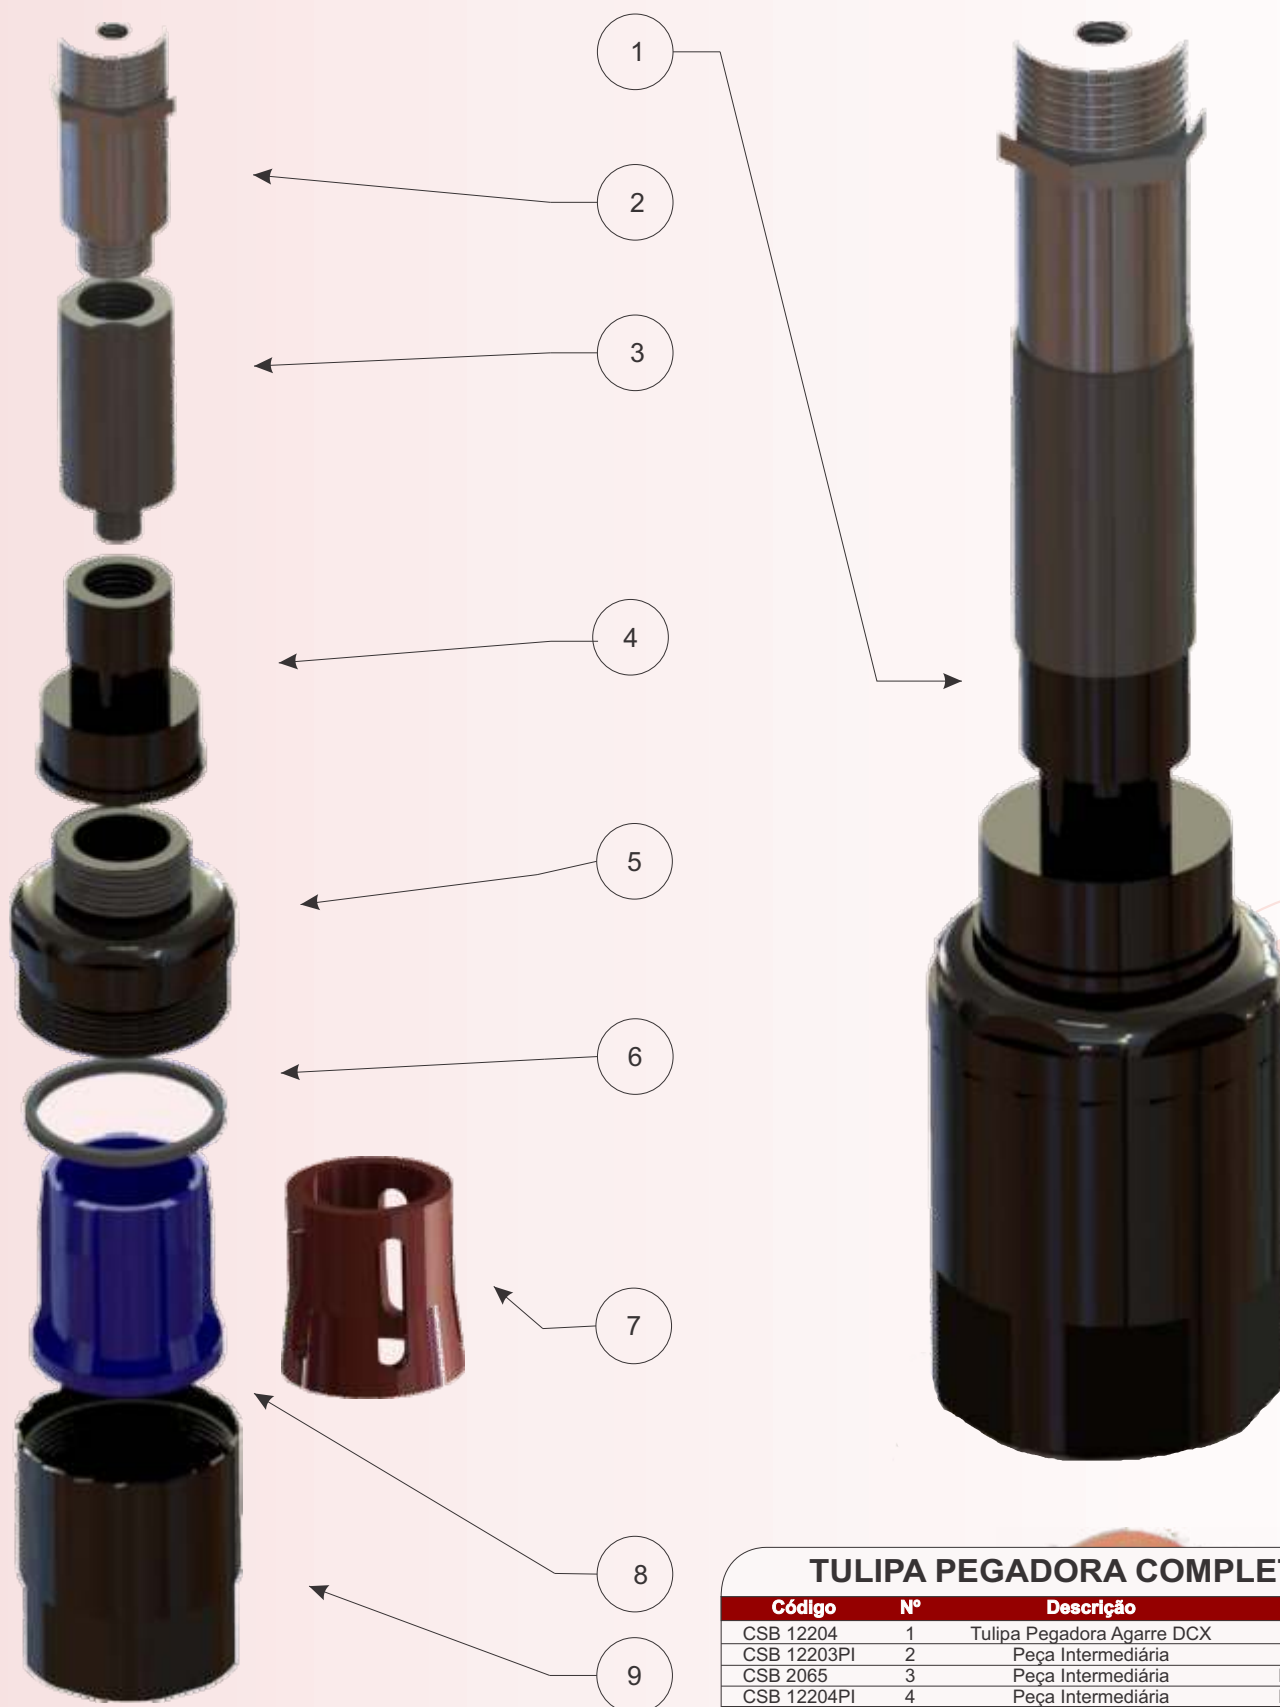

ENCAIXOTADORA-DESENCAIXOTADORA

TULIPA PEGADORA COMPLETA

Código	Nº	Descrição	Material
CSB 11632	1	Tulipa Pegadora Completa	Diversos
CSB 1549 BM	2	Bucha Guia da Haste Tulipa	Nylon
CSB 1549 P	3	Porca para Bucha da Tulipa	Poliacetal
CSB 1549 M	4	Mola para Tulipa	Aço Inox
CSB 1549 H	5	Haste para Tulipa Pegadora	Poliacetal
CSB 1549 BB	6	Bucha Bi-Partida	Poliacetal
CSB 1549 S	7	Copo Superior	Poliacetal
CSB 11632 E	8	Encosto Passagem ar	Poliacetal
CSB 8685	9	Tulipa Pegadora	Borracha Natural
CSB 0968 P	10	Parafuso	Nylon
CSB 11632 A	11	Anel Centragem	Bronze Bucha
CSB 11632 I	12	Copo Inferior	Nylon

CEP 83 050-250 • SÃO JOSÉ DOS PINHAIS • PARANÁ • BRASIL

ENCAIXOTADORA-DESENCAIXOTADORA

TULIPA PEGADORA COMPLETA			
Código	Nº	Descrição	Material
CSB 10996	1	Tulipa Centradora Completa	Diversos
CSB 10996 PB	2	Porca da Bucha	Nylon
CSB 10996 C	3	Cone da Bucha	Nylon
CSB 10996 B	4	Bucha Guia da Haste da Tulipa	Nylon
CSB 10996 M	5	Mola Haste Tulipa	Aço Inox
CSB 10996 H	6	Haste Tulipa	Nylon
CSB 10996 AH	7	Anel Oring	Borracha Nitrílica
CSB 10996 T	8	Tubo Trava Tulipa	Polipropileno
CSB 10996 S	9	Copo Superior	Poliacetal
CSB 0566	10	Tulipa Pegadora	P.U.
CSB 10996 P	11	Parafuso	Aço Inox
CSB 10996 A	12	Anel Centragem	Nylon
CSB 10996 I	13	Copo Inferior	Poliacetal

ENCAIXOTADORA-DESENCAIXOTADORA

TULIPA PEGADORA COMPLETA			
Código	Nº	Descrição	Material
CSB 12204	1	Tulipa Pegadora Agarre DCX	Diversos
CSB 12203PI	2	Peça Intermediária	Alumínio
CSB 2065	3	Peça Intermediária	Poliacetil
CSB 12204PI	4	Peça Intermediária	Poliacetil
CSB 2070S	5	Copo Superior Tulipa	Poliacetil
CSB 12204A	6	Anel da Tulipa	Aço Mola
CSB 4365	7	Borracha da Tulipa	Poliuretano
CSB 2070T	8	Guarnição da Tulipa	Borracha Nitrílica
CSB 2070I	9	Copo Inferior Tulipa	Poliacetil