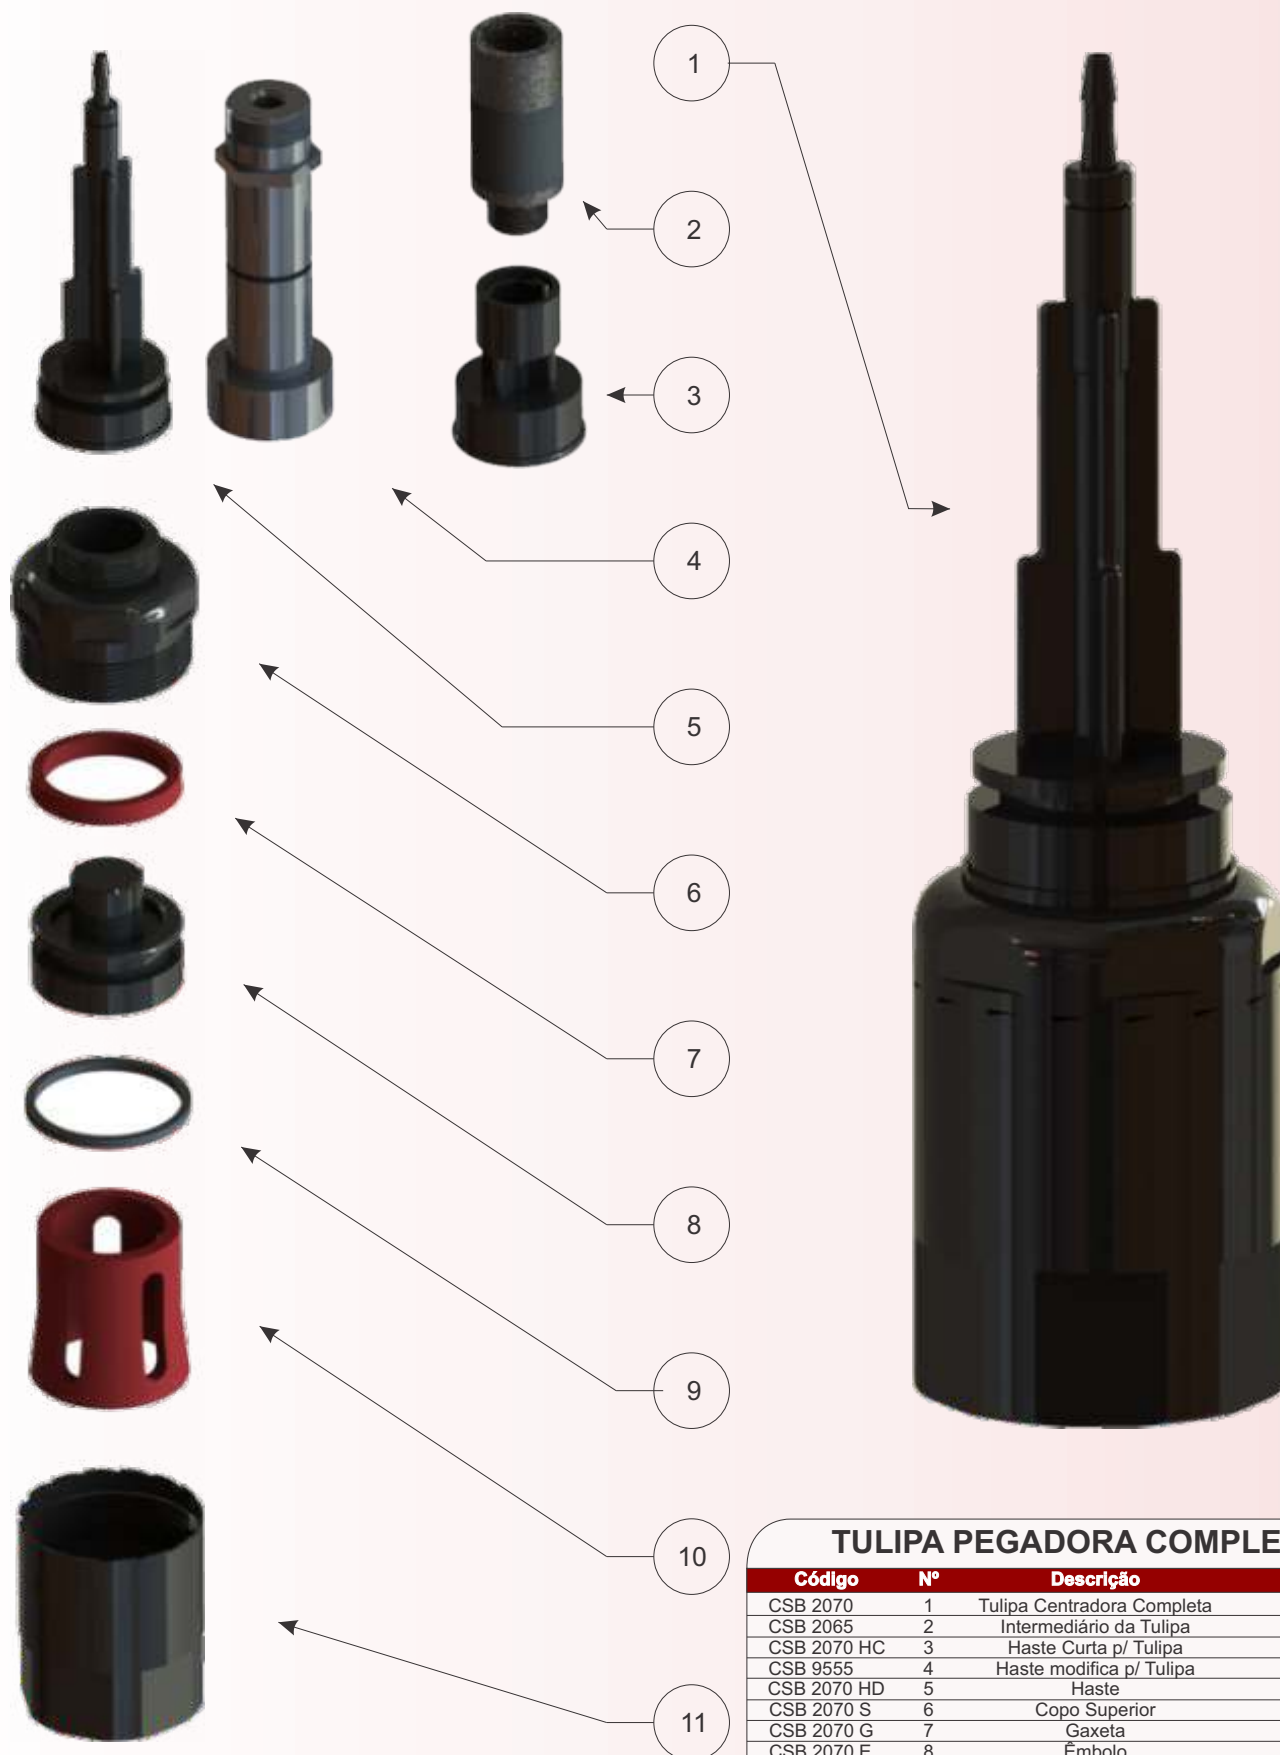

ENCAIXOTADORA-DESENCAIXOTADORA

TULIPA PEGADORA COMPLETA

Código	Nº	Descrição	Material
CSB 2070	1	Tulipa Centradora Completa	Diversos
CSB 2065	2	Intermediário da Tulipa	Alumínio
CSB 2070 HC	3	Haste Curta p/ Tulipa	Nylon
CSB 9555	4	Haste modifica p/ Tulipa	Alumínio
CSB 2070 HD	5	Haste	Nylon
CSB 2070 S	6	Copo Superior	Nylon
CSB 2070 G	7	Gaxeta	Nylon
CSB 2070 E	8	Êmbolo	P.P
CSB 2070 K	9	Anel Kolbem	Nylon
CSB 2070 T	10	Tulipa	Nitrílica
CSB 2070 I	11	Copo Inferior	Nylon