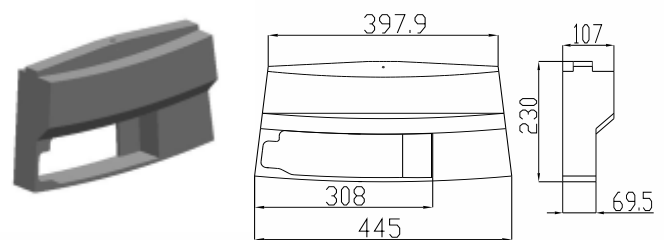

SEGMENTO DO POSICIONADOR 1000ml

Código CSB 9040
Material P.U.