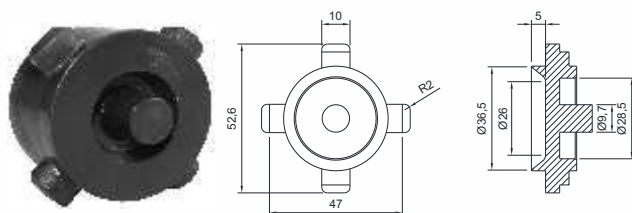

Material
Nylon

HASTE PARA COPO DA TULIPA

Código
CSB 3675

Material
Nylon

ESTRELA DO COPO DA TULIPA LS L09

Código
CSB 10997E

Material
Nylon

HASTE PARA COPO DA TULIPA