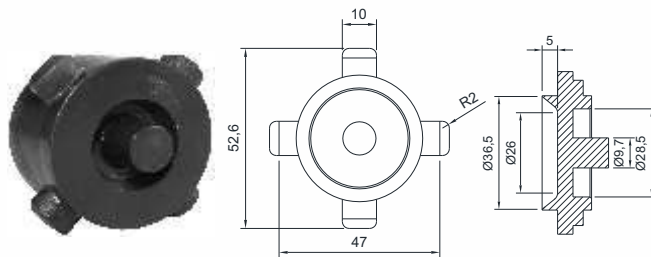

ESTRELA DO COPO DA TULIPA KRONES - LONGO

Código
CSB 2389

Material
Nylon

ESTRELA DO COPO DA TULIPA KRONES - INTERMEDIÁRIO

Código
CSB 2388

Material
Nylon

ESTRELA DO COPO DA TULIPA KRONES - CURTO

Código
CSB 2335