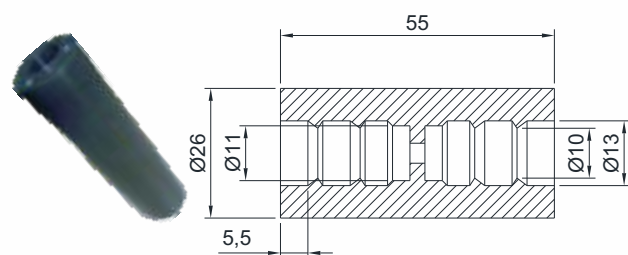

Código CSB 4557
Material Aço/Alumínio/Borracha

MANGUEIRA FLEXÍVEL PARA ENCAIXOTADORA E DESENCAIXOTADORA

Código CSB 2170G
Material Borracha Nitrílica

ROLETE BI-PARTIDO

Código CSB 4296
Material P.P.

MANGUEIRA FLEXÍVEL PARA ENCAIXOTADORA E DESENCAIXOTADORA