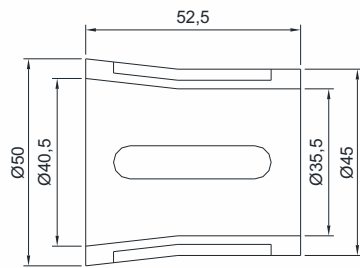

ENCAIXOTADORA-DESENCAIXOTADORA

GUARNIÇÃO DA TULIPA

Código

CSB 2070T

Material

Borracha Nitrilica/P.U.