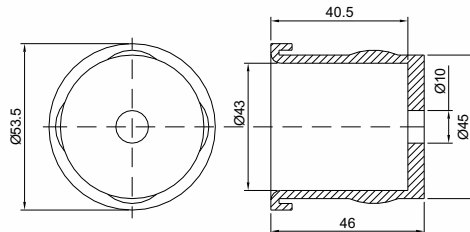

Material

Nitrílica com Resistência a Rasgo

TULIPA PEGADORA DE GARRAFA

Código

CSB 0681-PU

Material

Poliuretano

TULIPA PEGADORA