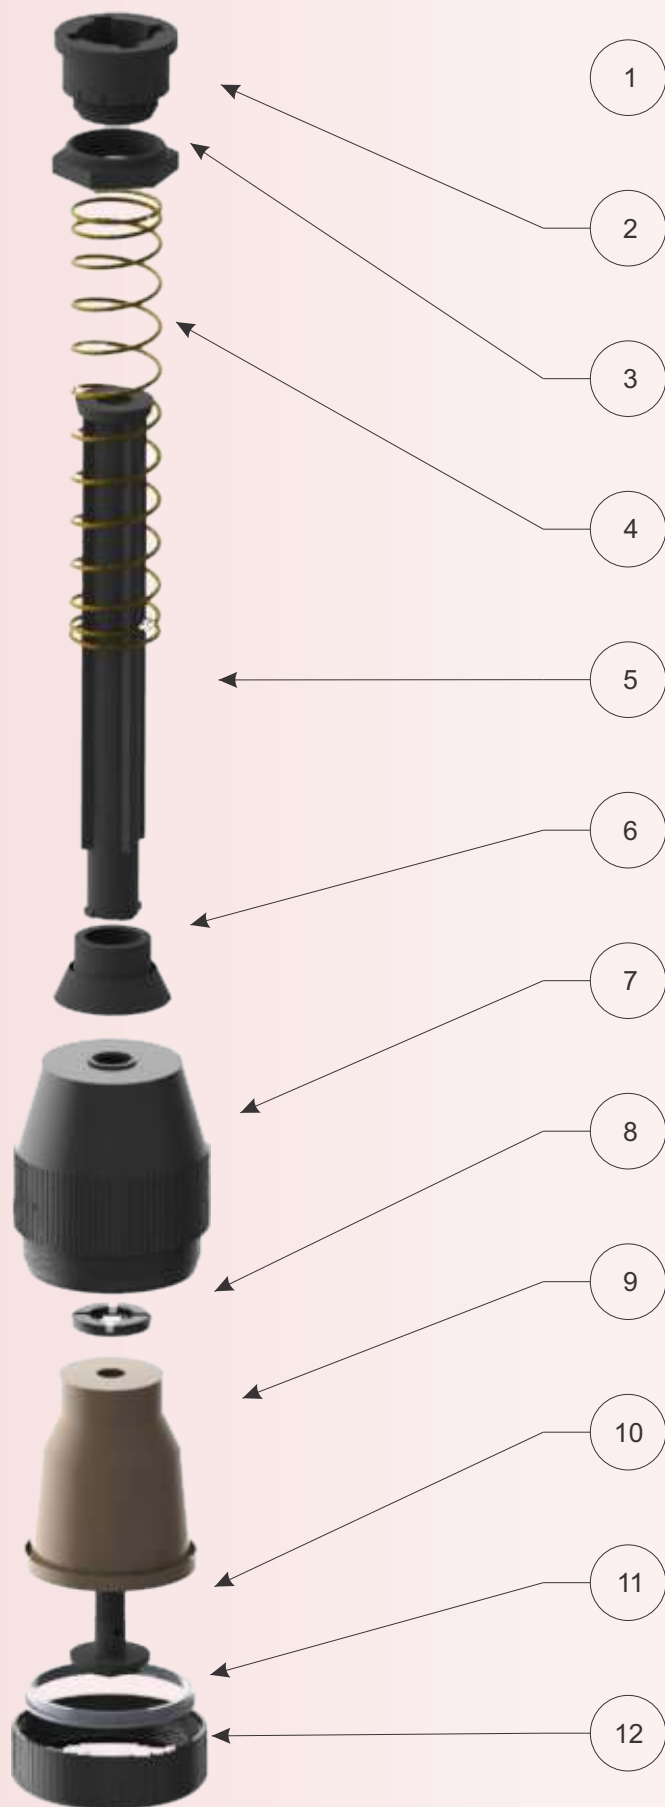

ENCAIXOTADORA-DESENCAIXOTADORA

TULIPA PEGADORA COMPLETA

Código	Nº	Descrição	Material
CSB 11632	1	Tulipa Pegadora Completa	Diversos
CSB 1549 BM	2	Bucha Guia da Haste Tulipa	Nylon
CSB 1549 P	3	Porca para Bucha da Tulipa	Poliacetal
CSB 1549 M	4	Mola para Tulipa	Aço Inox
CSB 1549 H	5	Haste para Tulipa Pegadora	Poliacetal
CSB 1549 BB	6	Bucha Bi-Partida	Poliacetal
CSB 1549 S	7	Copo Superior	Poliacetal
CSB 11632 E	8	Encosto Passagem ar	Poliacetal
CSB 8685	9	Tulipa Pegadora	Borracha Natural
CSB 0968 P	10	Parafuso	Nylon
CSB 11632 A	11	Anel Centragem	Bronze Bucha
CSB 11632 I	12	Copo Inferior	Nylon

CASTROSUL INDÚSTRIA E COMÉRCIO DE PLÁSTICOS LTDA.

☎ (0XX) 41 3382-5016 📠 (0XX) 41 3382-2643

🌐 WWW.CASTROSUL.COM.BR ✉ CASTROSUL@CASTROSUL.COM.BR

RUA D. PEDRO II, 506 • AFONSO PENA • VILA CENTENÁRIO DO SUL

CEP 83 050-250 • SÃO JOSÉ DOS PINHAIS • PARANÁ • BRASIL