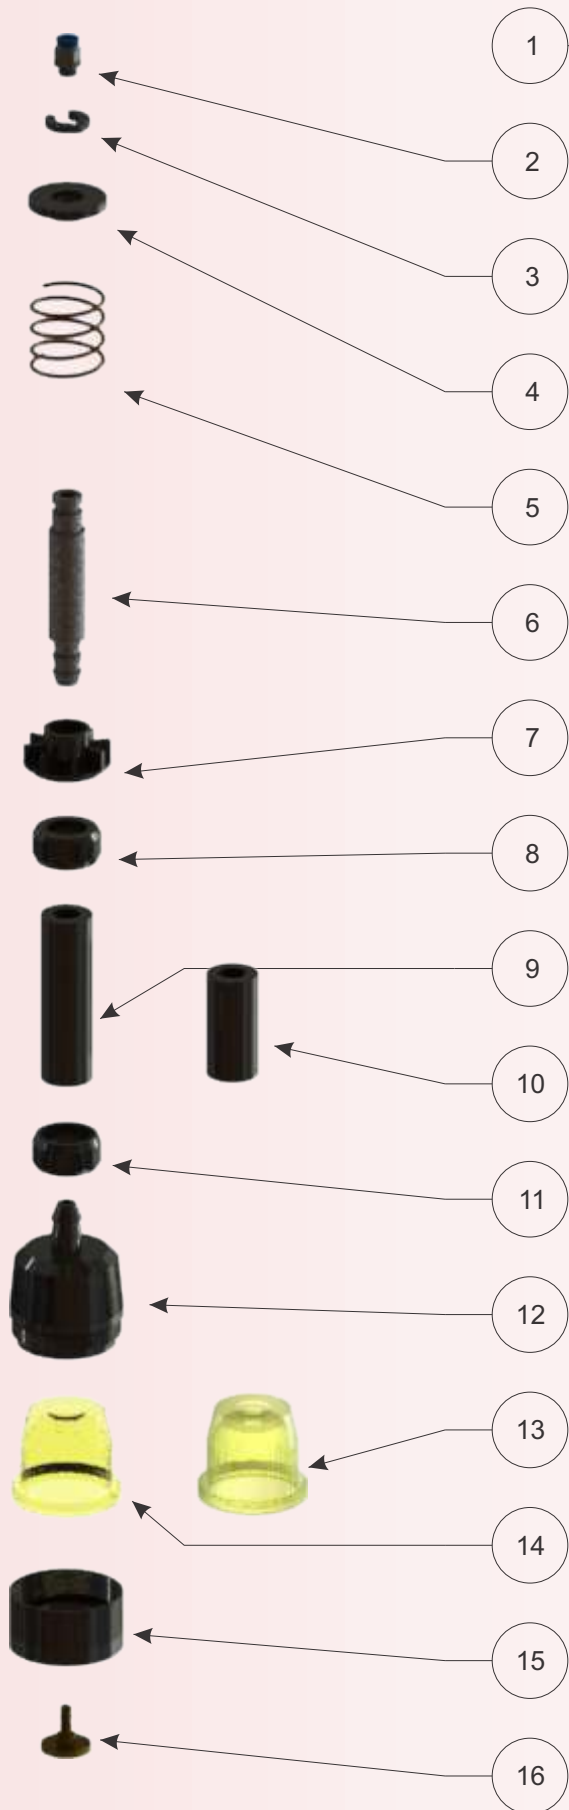

ENCAIXOTADORA-DESENCAIXOTADORA

TULIPA PEGADORA COMPLETA			
Código	Nº	Descrição	Material
CSB 4830	1	Tulipa Centrador Completa	Diversos
CSB 4356 E	2	Engate Rápido	Aço Inox
CSB 1549 B	3	Bucha p/ haste da Tulipa	Nylon
CSB 1549 P	4	Porca p/ bucha da Tulipa	Alumínio
CSB 4830 M	5	Mola	Aço Mola
CSB 4830 H	6	Haste da Tulipa	Alumínio
CSB 3871 S	7	Copo Superior	Nylon
CSB 1926	8	Guarnição da Tulipa	P.U.
CSB 4356 MP	9	Mola	Aço Mola
CSB 2335	10	Estrela	Nylon
CSB 4356 I	11	Copo Inferior	Nylon

ENCAIXOTADORA-DESENCAIXOTADORA

TULIPA PEGADORA COMPLETA

Código	Nº	Descrição	Material
CSB 2896	1	Tulipa Centradora Completa	Diversos
CSB 4356 E	2	Engate Rápido	Aço Inox
CSB 1549 B	3	Bucha	Poliacetal
CSB 1549 P	4	Porca	Nylon
CSB 1549 H	5	Haste	Poliacetal
CSB 1549 M	6	Mola	Aço Mola
CSB 1549 BB	7	Bucha Bi-Partida	Poliacetal
CSB 2896 S	8	Copo Superior	Nylon
CSB 2178	9	Tulipa Pegadora	Nitrilica
CSB 2896 I	10	Copo Inferior	Nylon
CSB 0968	11	Parafuso	Nylon

ENCAIXOTADORA-DESENCAIXOTADORA

TULIPA PEGADORA COMPLETA

Código	Nº	Descrição	Material
CSB 3800	1	Tulipa Centradora Completa	Diversos
CSB 4356 E	2	Engate Rápido	Aço Inox
CSB 0114 G	3	Grampo da Tulipa	Nylon
CSB 0114 A	4	Arruela da Tulipa	Nylon
CSB 0114 M	5	Molas	Aço Mola
CSB 4829	6	Haste da Tulipa	Alumínio
CSB 0114 C	7	Componente da Tulipa	Nylon
CSB 0114 F	8	Anel Fixador	Nylon
CSB 2170 G	9	Mangueira Flexível	Nitrílica
CSB 2170 P	10	Mangueira Flexível	Nitrílica
CSB 0114 F	11	Anel Fixador	Nylon
CSB 3800 S	12	Copo Superior	Nylon
CSB 0578 E	13	Tulipa Pegadora	P.U.
CSB 0578	14	Tulipa Pegadora	P.U.
CSB 1549 I	15	Tampa do Copo Inferior	Nylon
CSB 0014TU	16	Parafuso	Bronze Naval