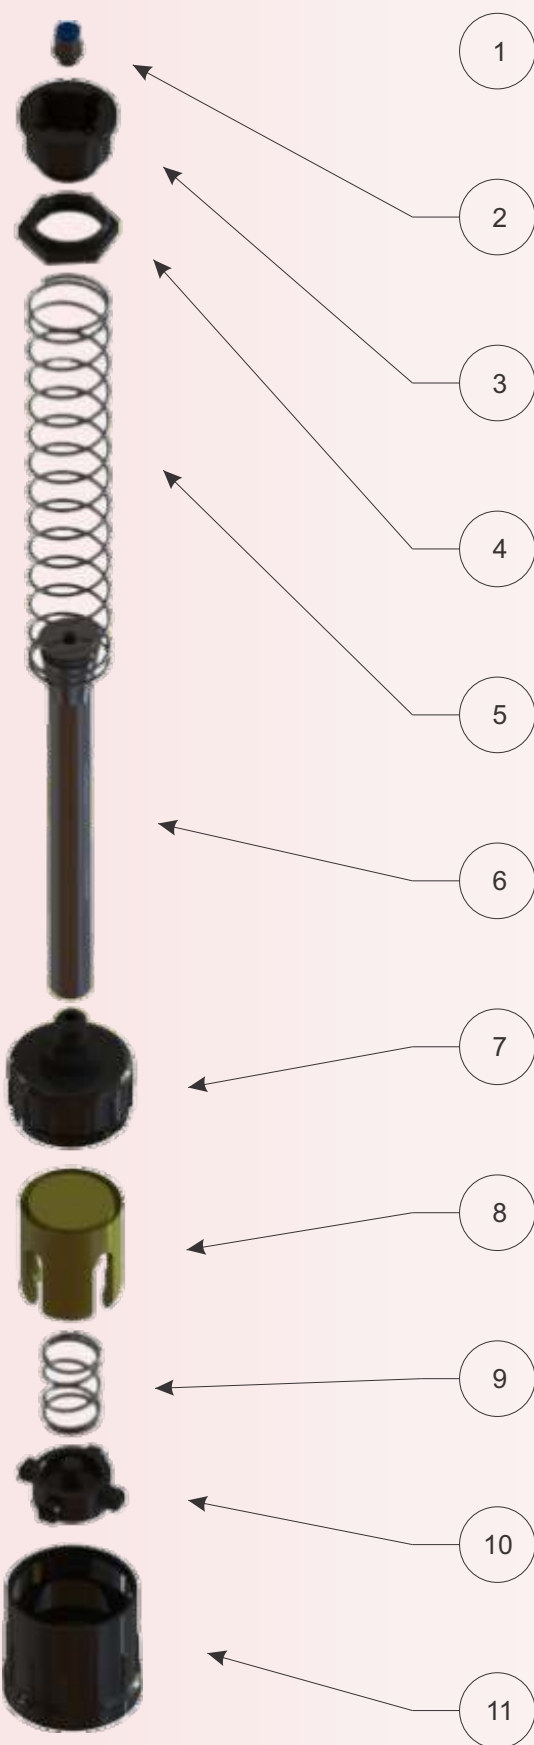

ENCAIXOTADORA-DESENCAIXOTADORA

TULIPA PEGADORA COMPLETA

Código	Nº	Descrição	Material
CSB 0114	1	Tulipa Centradora Completa	Diversos
CSB 4356 E	2	Engate Rápido	Aço Inox
CSB 0114 G	3	Grampo da Tulipa	Aço
CSB 0114 A	4	Arruela da Tulipa	Nylon
CSB 0114 M	5	Mola da Tulipa	Aço Mola
CSB 4829	6	Haste da Tulipa	Alumínio
CSB 0114 C	7	Componente da Tulipa	Nylon
CSB 0114 FI	8	Anel Fixador da Tulipa	Nylon
CSB 2170 G	9	Mangueira Flexível	Nitrílica
CSB 0114 F	10	Anel Fixador da Tulipa	Nylon
CSB 4528 S	11	Copo da Tulipa Superior	P.P
CSB 0681	12	Borracha da Tulipa Pegadora	Borracha Natural
CSB 4528 I	13	Copo da Tulipa Inferior	Nylon
CSB 0014 TU	14	Parafuso	Bronze Naval

CEP 83 050-250 • SÃO JOSÉ DOS PINHAIS • PARANÁ • BRASIL

ENCAIXOTADORA-DESENCAIXOTADORA

TULIPA PEGADORA COMPLETA			
Código	Nº	Descrição	Material
CSB 4356	1	Tulipa Centradora Completa	Diversos
CSB 4356 E	2	Engate Rápido	Aço Inox
CSB 4356 A	3	Anel Elástico	Aço Inox
CSB 3582	4	Bucha com Rosca	Teflon
CSB 4356 B	5	Bucha	Alumínio
CSB 4356 P	6	Porca	Alumínio
CSB 4356 MG	7	Mola Grande	Aço Mola
CSB 4356 H	8	Haste	Alumínio Anodizado
CSB 4356 S	9	Copo Superior	Poliacetal
CSB 1926-PU	10	Membrana	P.U.
CSB 4356 MP	11	Mola Pequena	Aço Mola
CSB 2335	12	Estrela	Poliacetal
CSB 4356 I	13	Copo Inferior	Poliacetal

ENCAIXOTADORA-DESENCAIXOTADORA

TULIPA PEGADORA COMPLETA			
Código	Nº	Descrição	Material
CSB 4830	1	Tulipa Centrador Completa	Diversos
CSB 4356 E	2	Engate Rápido	Aço Inox
CSB 1549 B	3	Bucha p/ haste da Tulipa	Nylon
CSB 1549 P	4	Porca p/ bucha da Tulipa	Alumínio
CSB 4830 M	5	Mola	Aço Mola
CSB 4830 H	6	Haste da Tulipa	Alumínio
CSB 3871 S	7	Copo Superior	Nylon
CSB 1926	8	Guarnição da Tulipa	P.U.
CSB 4356 MP	9	Mola	Aço Mola
CSB 2335	10	Estrela	Nylon
CSB 4356 I	11	Copo Inferior	Nylon