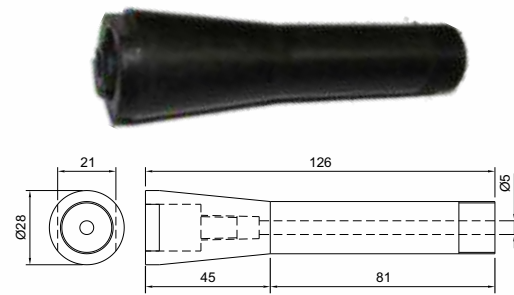

HASTE PARA COPO DA TULIPA

Código
CSB 3675

Material
Nylon