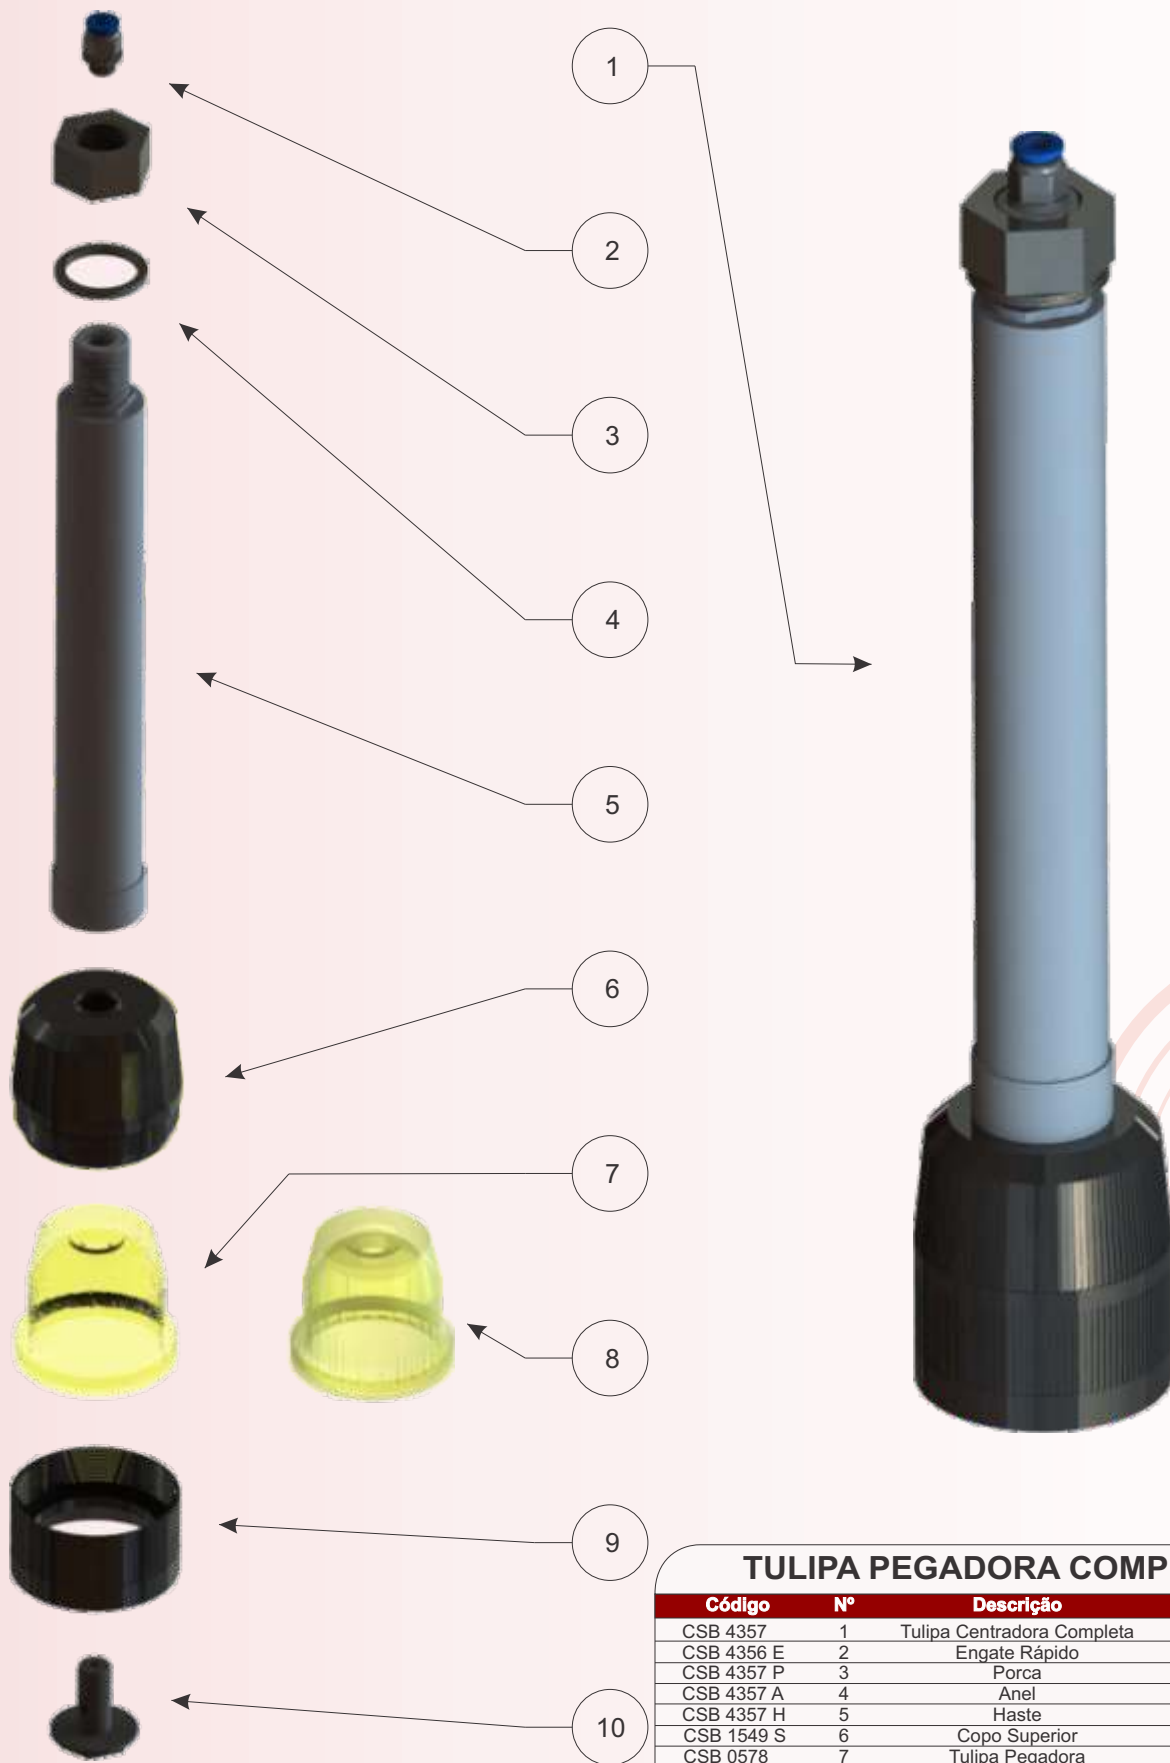

ENCAIXOTADORA-DESENCAIXOTADORA

TULIPA PEGADORA COMPLETA

Código	Nº	Descrição	Material
CSB 4357	1	Tulipa Centradora Completa	Diversos
CSB 4356 E	2	Engate Rápido	Aço Inox
CSB 4357 P	3	Porca	Aço Inox
CSB 4357 A	4	Anel	Nylon
CSB 4357 H	5	Haste	Nylon/Alumínio
CSB 1549 S	6	Copo Superior	Nylon
CSB 0578	7	Tulipa Pegadora	P.U.
CSB 0578 E	8	Tulipa Pegadora	P.U.
CSB 1549 I	9	Copo Inferior	Poliacetel
CSB 0968	10	Parafuso	Nylon

CASTROSUL INDÚSTRIA E COMÉRCIO DE PLÁSTICOS LTDA.

☎ (0XX) 41 3382-5016 📠 (0XX) 41 3382-2643

🌐 WWW.CASTROSUL.COM.BR ✉ CASTROSUL@CASTROSUL.COM.BR

RUA D. PEDRO II, 506 • AFONSO PENA • VILA CENTENÁRIO DO SUL

CEP 83 050-250 • SÃO JOSÉ DOS PINHAIS • PARANÁ • BRASIL