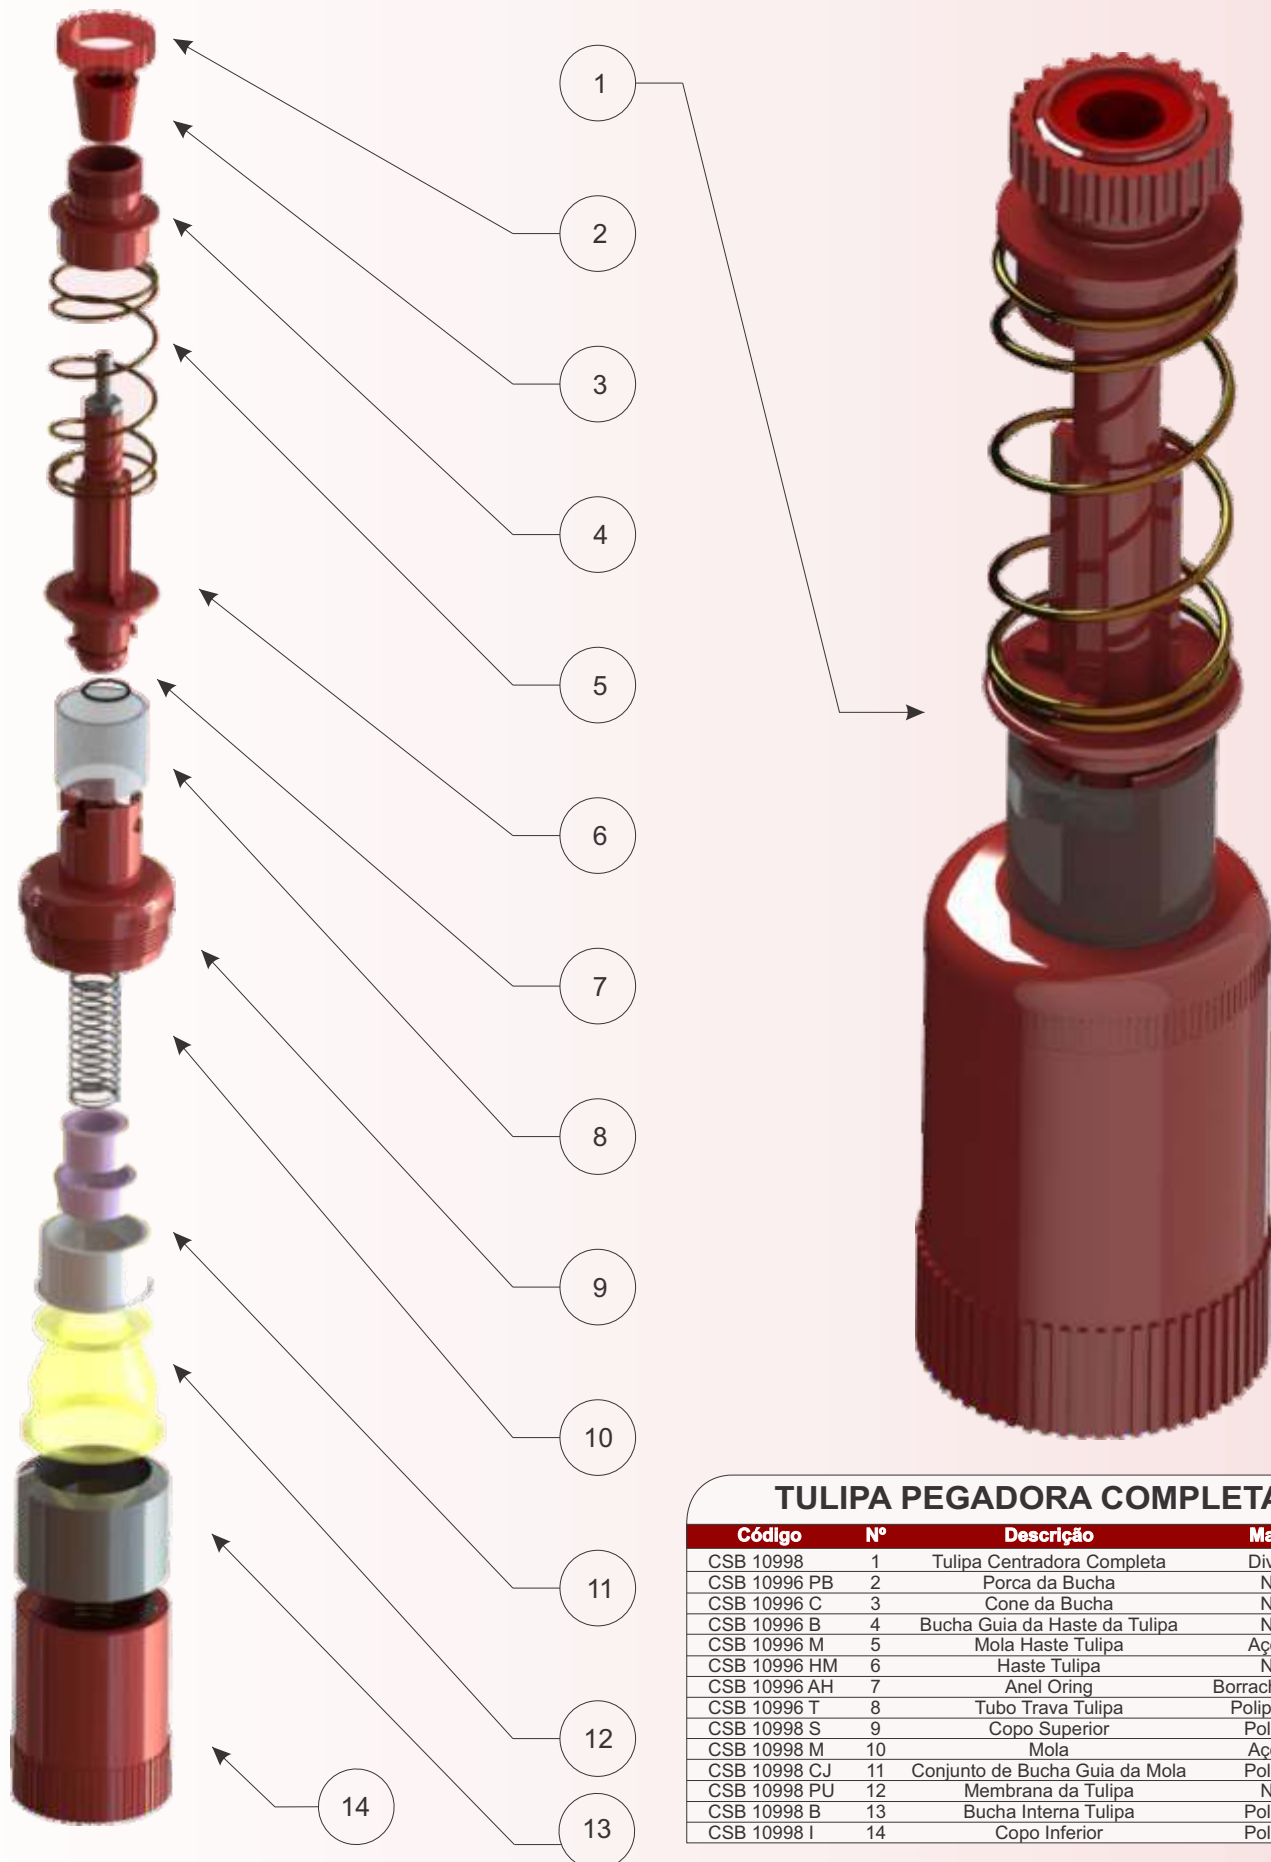

ENCAIXOTADORA-DESENCAIXOTADORA

TULIPA PEGADORA COMPLETA			
Código	Nº	Descrição	Material
CSB 10998	1	Tulipa Centradora Completa	Diversos
CSB 10996 PB	2	Porca da Bucha	Nylon
CSB 10996 C	3	Cone da Bucha	Nylon
CSB 10996 B	4	Bucha Guia da Haste da Tulipa	Nylon
CSB 10996 M	5	Mola Haste Tulipa	Aço Inox
CSB 10996 HM	6	Haste Tulipa	Nylon
CSB 10996 AH	7	Anel Oring	Borracha Nitrílica
CSB 10996 T	8	Tubo Trava Tulipa	Polipropileno
CSB 10998 S	9	Copo Superior	Poliacetel
CSB 10998 M	10	Mola	Aço Inóx
CSB 10998 CJ	11	Conjunto de Bucha Guia da Mola	Poliacetel
CSB 10998 PU	12	Membrana da Tulipa	Nylon
CSB 10998 B	13	Bucha Interna Tulipa	Poliacetel
CSB 10998 I	14	Copo Inferior	Poliacetel