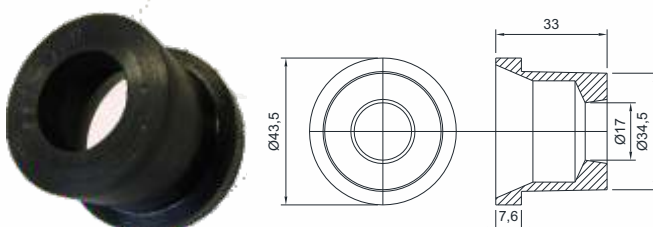

COPO SELADOR

Código	Material
CSB 0797	Borracha Nitrílica