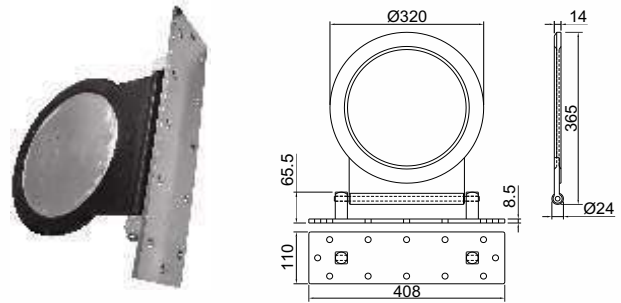

Código CSB 4557
Material Aço/Alumínio/Borracha

MANGUEIRA FLEXÍVEL PARA ENCAIXOTADORA E DESENCAIXOTADORA

Código CSB 2170G
Material Borracha Nitrílica

ROLETE BI-PARTIDO

Código CSB 4296
Material P.P.

MANGUEIRA FLEXÍVEL PARA ENCAIXOTADORA E DESENCAIXOTADORA