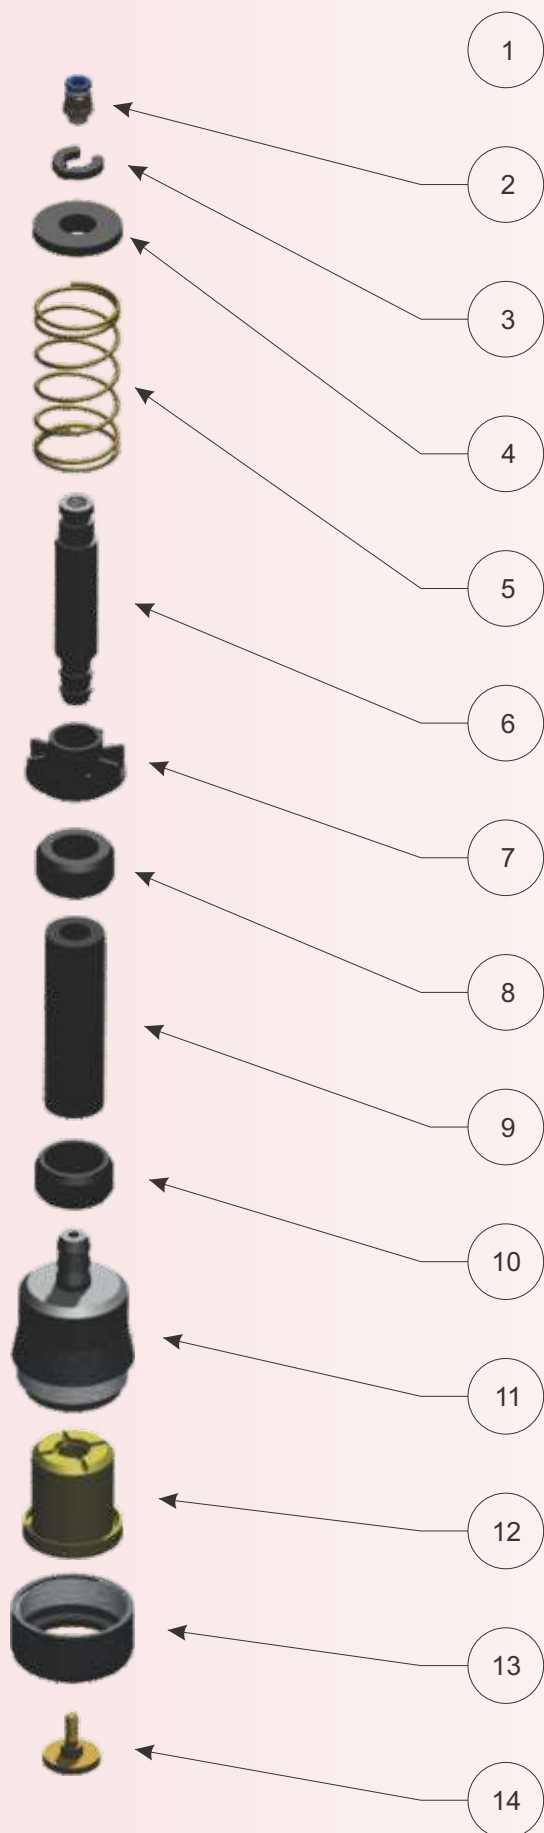

ENCAIXOTADORA-DESENCAIXOTADORA

TULIPA PEGADORA COMPLETA

Código	Nº	Descrição	Material
CSB 3780	1	Tulipa Centradora Completa	Diversos
CSB 3780 H	2	Haste	Alumínio
CSB 3780 S	3	Copo Superior	Poliacetel
CSB 1012	4	Borracha	Borracha Natural
CSB 3780 I	5	Bocal Inferior para Copo	Poliacetel
CSB 1549 I	6	Bocal Inferior para Copo	Poliacetel
CSB 3780 P	7	Parafuso	Latão

ENCAIXOTADORA-DESENCAIXOTADORA

TULIPA PEGADORA COMPLETA

Código	Nº	Descrição	Material
CSB 1384	1	Tulipa Centradora Completa	Diversos
CSB 3301 E	2	Anel Elástico	Aço
CSB 1384 B	3	Bucha	Nylon
CSB 1384 BG	4	Bucha Guia	Nylon
CSB 1384 M	5	Mola	Aço Mola
CSB 1384 H	6	Haste	Alumínio
CSB 3675	7	Haste	Poliacetel
CSB 3675 H	8	Haste	Alumínio
CSB 1384 S	9	Copo Superior	Nylon
CSB 1384 G	10	Gaxeta	Nitrílica
CSB 1384 E	11	Êmbolo	Nylon
CSB 1384 T	12	Guarnição da Tulipa	Poliuretano
CSB 1384 I	13	Copo Inferior	Nylon

ENCAIXOTADORA-DESENCAIXOTADORA

TULIPA PEGADORA COMPLETA

Código	Nº	Descrição	Material
CSB 0114	1	Tulipa Centradora Completa	Diversos
CSB 4356 E	2	Engate Rápido	Aço Inox
CSB 0114 G	3	Grampo da Tulipa	Aço
CSB 0114 A	4	Arruela da Tulipa	Nylon
CSB 0114 M	5	Mola da Tulipa	Aço Mola
CSB 4829	6	Haste da Tulipa	Alumínio
CSB 0114 C	7	Componente da Tulipa	Nylon
CSB 0114 FI	8	Anel Fixador da Tulipa	Nylon
CSB 2170 G	9	Mangueira Flexível	Nitrílica
CSB 0114 F	10	Anel Fixador da Tulipa	Nylon
CSB 4528 S	11	Copo da Tulipa Superior	P.P
CSB 0681	12	Borracha da Tulipa Pegadora	Borracha Natural
CSB 4528 I	13	Copo da Tulipa Inferior	Nylon
CSB 0014 TU	14	Parafuso	Bronze Naval