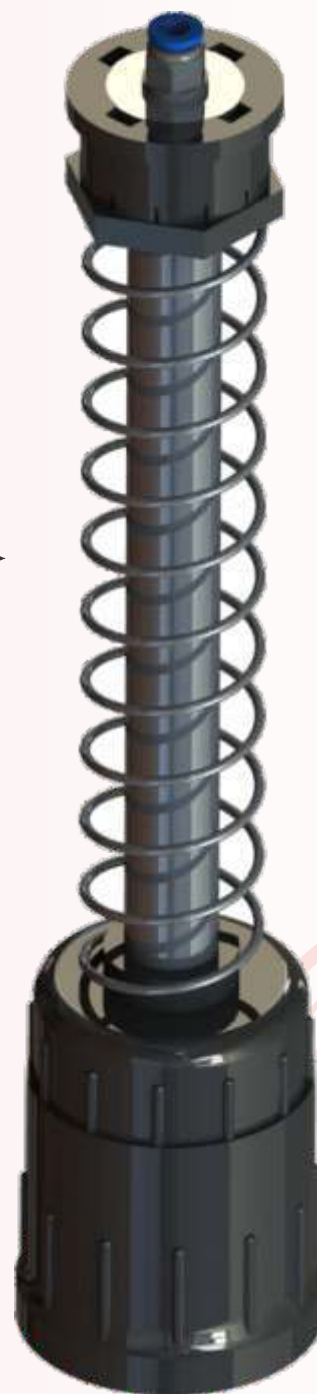

ENCAIXOTADORA-DESENCAIXOTADORA

TULIPA PEGADORA COMPLETA

Código	Nº	Descrição	Material
CSB 0114	1	Tulipa Centradora Completa	Diversos
CSB 4356 E	2	Engate Rápido	Aço Inox
CSB 0114 G	3	Grampo da Tulipa	Aço
CSB 0114 A	4	Arruela da Tulipa	Nylon
CSB 0114 M	5	Mola da Tulipa	Aço Mola
CSB 4829	6	Haste da Tulipa	Alumínio
CSB 0114 C	7	Componente da Tulipa	Nylon
CSB 0114 FI	8	Anel Fixador da Tulipa	Nylon
CSB 2170 G	9	Mangueira Flexível	Nitrílica
CSB 0114 F	10	Anel Fixador da Tulipa	Nylon
CSB 4528 S	11	Copo da Tulipa Superior	P.P
CSB 0681	12	Borracha da Tulipa Pegadora	Borracha Natural
CSB 4528 I	13	Copo da Tulipa Inferior	Nylon
CSB 0014 TU	14	Parafuso	Bronze Naval

CEP 83 050-250 • SÃO JOSÉ DOS PINHAIS • PARANÁ • BRASIL

ENCAIXOTADORA-DESENCAIXOTADORA

TULIPA PEGADORA COMPLETA			
Código	Nº	Descrição	Material
CSB 4356	1	Tulipa Centradora Completa	Diversos
CSB 4356 E	2	Engate Rápido	Aço Inox
CSB 4356 A	3	Anel Elástico	Aço Inox
CSB 3582	4	Bucha com Rosca	Teflon
CSB 4356 B	5	Bucha	Alumínio
CSB 4356 P	6	Porca	Alumínio
CSB 4356 MG	7	Mola Grande	Aço Mola
CSB 4356 H	8	Haste	Alumínio Anodizado
CSB 4356 S	9	Copo Superior	Poliacetal
CSB 1926-PU	10	Membrana	P.U.
CSB 4356 MP	11	Mola Pequena	Aço Mola
CSB 2335	12	Estrela	Poliacetal
CSB 4356 I	13	Copo Inferior	Poliacetal

ENCAIXOTADORA-DESENCAIXOTADORA

TULIPA PEGADORA COMPLETA			
Código	Nº	Descrição	Material
CSB 4830	1	Tulipa Centrador Completa	Diversos
CSB 4356 E	2	Engate Rápido	Aço Inox
CSB 1549 B	3	Bucha p/ haste da Tulipa	Nylon
CSB 1549 P	4	Porca p/ bucha da Tulipa	Alumínio
CSB 4830 M	5	Mola	Aço Mola
CSB 4830 H	6	Haste da Tulipa	Alumínio
CSB 3871 S	7	Copo Superior	Nylon
CSB 1926	8	Guarnição da Tulipa	P.U.
CSB 4356 MP	9	Mola	Aço Mola
CSB 2335	10	Estrela	Nylon
CSB 4356 I	11	Copo Inferior	Nylon