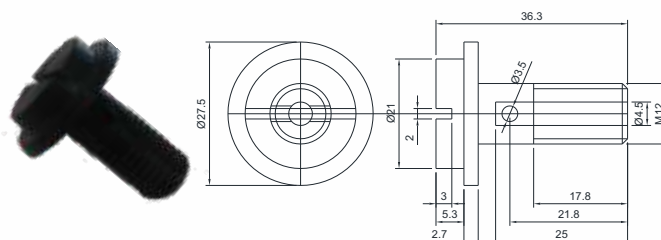

Material
Poliacetal

COPO DA TULIPA MACHO E FÊMEA

Código
CSB 3870

Material
Poliacetal

COPO DA TULIPA

Código
CSB 7759

Material
Alumínio/Nylon

PARAFUSO DA TULIPA