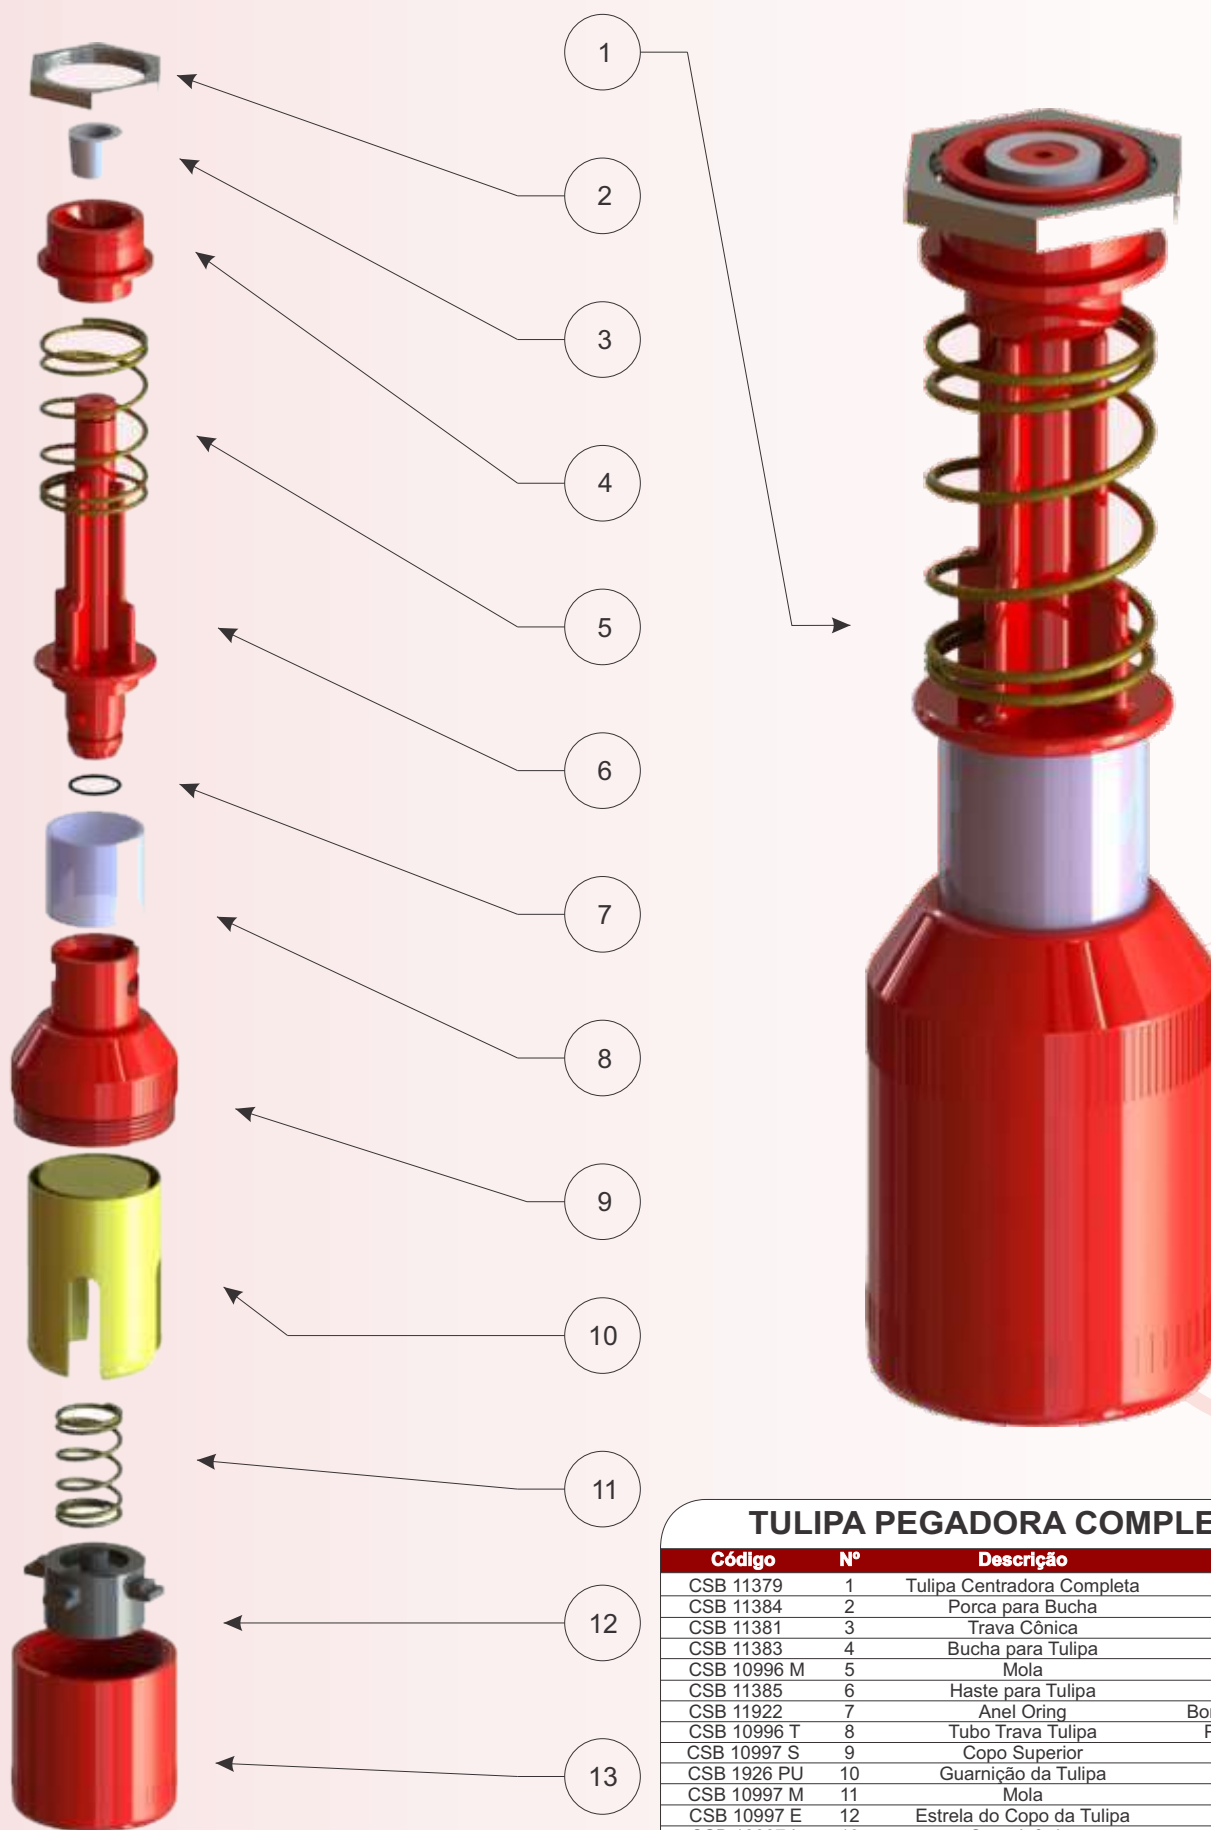

ENCAIXOTADORA-DESENCAIXOTADORA

CASTROSUL

TULIPA PEGADORA COMPLETA

Código	Nº	Descrição	Material
CSB 11379	1	Tulipa Centradora Completa	Diversos
CSB 11384	2	Porca para Bucha	Alumínio
CSB 11381	3	Trava Cônica	Nylon
CSB 11383	4	Bucha para Tulipa	Nylon
CSB 10996 M	5	Mola	Aço Inóx
CSB 11385	6	Haste para Tulipa	Alumínio
CSB 11922	7	Anel Oring	Borracha Nitrilica
CSB 10996 T	8	Tubo Trava Tulipa	Polipropileno
CSB 10997 S	9	Copo Superior	Poliacetal
CSB 1926 PU	10	Guarnição da Tulipa	P.U.
CSB 10997 M	11	Mola	Aço Inóx
CSB 10997 E	12	Estrela do Copo da Tulipa	Poliacetal
CSB 10997 I	13	Copo Inferior	Poliacetal

CASTROSUL INDÚSTRIA E COMÉRCIO DE PLÁSTICOS LTDA.
☎ (0XX) 41 3382-5016   📠 (0XX) 41 3382-2643
🌐 WWW.CASTROSUL.COM.BR   ✉ CASTROSUL@CASTROSUL.COM.BR
RUA D. PEDRO II, 506 • AFONSO PENA • VILA CENTENÁRIO DO SUL
CEP 83 050-250 • SÃO JOSÉ DOS PINHAIS • PARANÁ • BRASIL