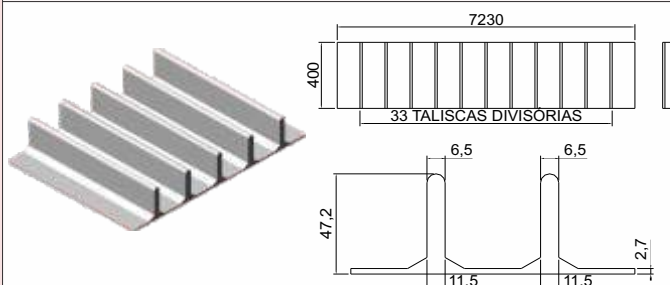

ESTEIRA DE PVC COM TALISCA PARA PRÉ-FORMA

Código

CSB 3097

Material

Nitrílica com Lona