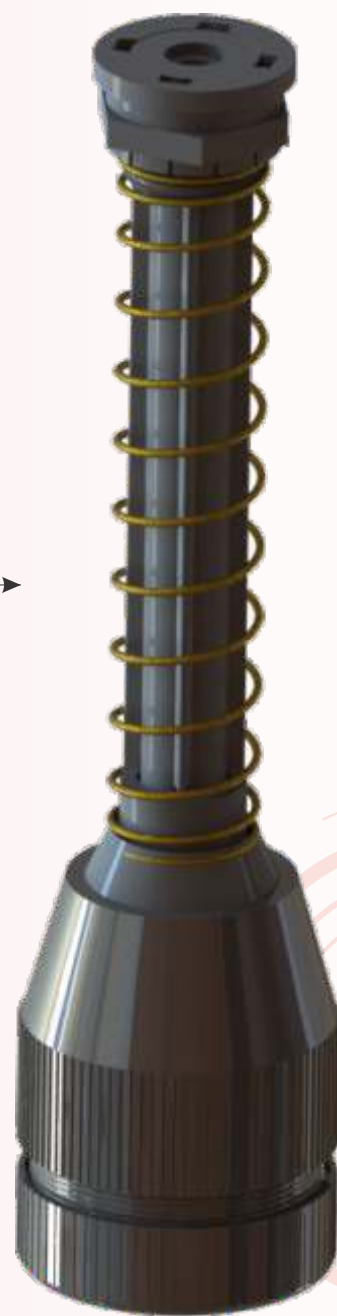

ENCAIXOTADORA-DESENCAIXOTADORA

TULIPA PEGADORA COMPLETA

Código	Nº	Descrição	Material
CSB 11632	1	Tulipa Pegadora Completa	Diversos
CSB 1549 BM	2	Bucha Guia da Haste Tulipa	Nylon
CSB 1549 P	3	Porca para Bucha da Tulipa	Poliacetal
CSB 1549 M	4	Mola para Tulipa	Aço Inox
CSB 1549 H	5	Haste para Tulipa Pegadora	Poliacetal
CSB 1549 BB	6	Bucha Bi-Partida	Poliacetal
CSB 1549 S	7	Copo Superior	Poliacetal
CSB 11632 E	8	Encosto Passagem ar	Poliacetal
CSB 8685	9	Tulipa Pegadora	Borracha Natural
CSB 0968 P	10	Parafuso	Nylon
CSB 11632 A	11	Anel Centragem	Bronze Bucha
CSB 11632 I	12	Copo Inferior	Nylon

CASTROSUL INDÚSTRIA E COMÉRCIO DE PLÁSTICOS LTDA.

☎ (0XX) 41 3382-5016 📠 (0XX) 41 3382-2643

🌐 WWW.CASTROSUL.COM.BR ✉ CASTROSUL@CASTROSUL.COM.BR

RUA D. PEDRO II, 506 • AFONSO PENA • VILA CENTENÁRIO DO SUL

CEP 83 050-250 • SÃO JOSÉ DOS PINHAIS • PARANÁ • BRASIL