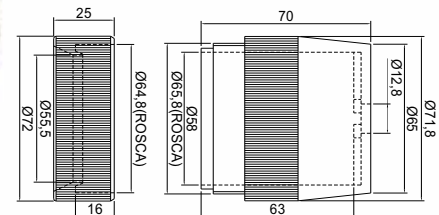

COPO DA TULIPA MACHO E FÊMEA

Código

CSB 4528

Material

Nylon

COPO DA TULIPA MACHO E FÊMEA

Código

CSB 2896