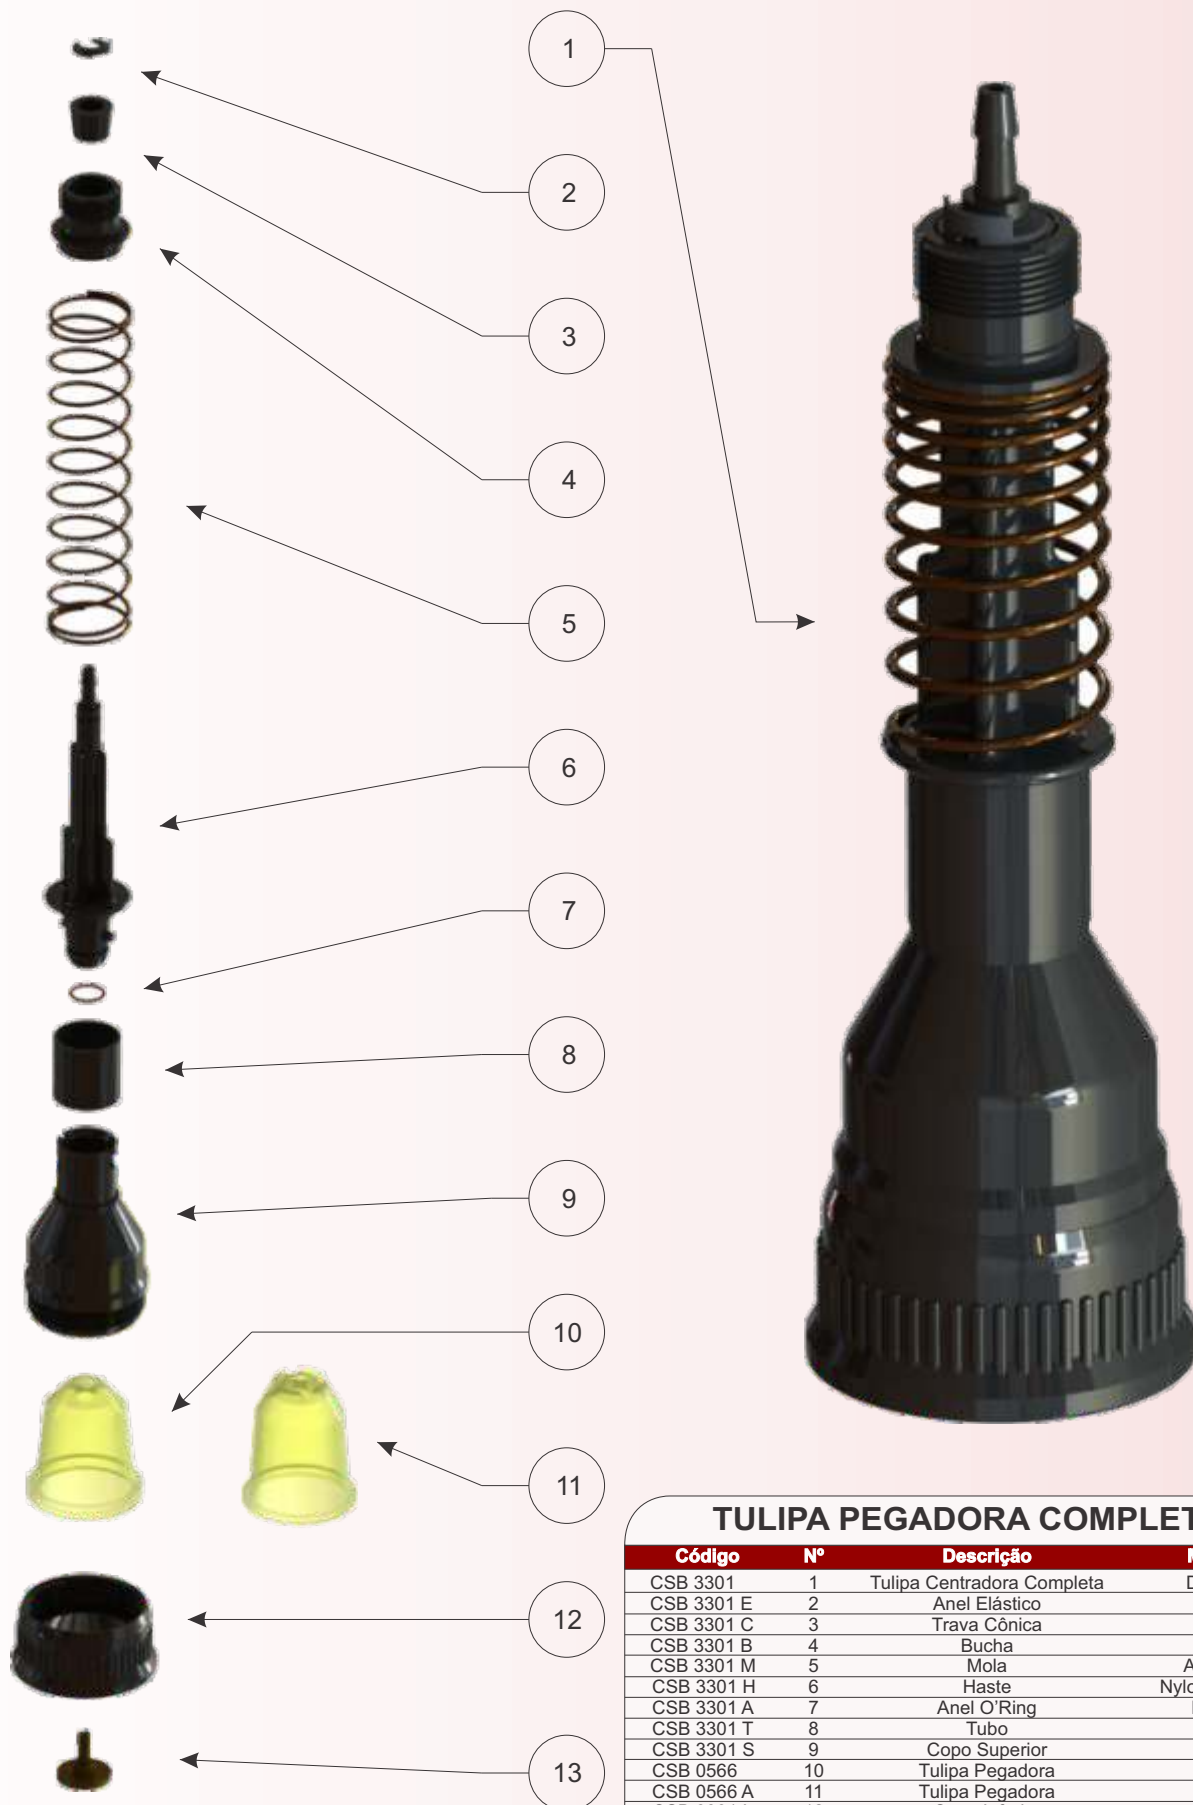

ENCAIXOTADORA-DESENCAIXOTADORA

TULIPA PEGADORA COMPLETA			
Código	Nº	Descrição	Material
CSB 3648	1	Tulipa Centradora Completa	Diversos
CSB 4356 E	2	Engate Rápido	Aço Inox
CSB 1549 B	3	Bucha	Poliacetal
CSB 1549 P	4	Parafuso	Poliacetal
CSB 1549 HC	5	Haste Curta	Poliacetal
CSB 1549 MC	6	Mola Curta	Aço Mola
CSB 1549 BB	7	Bucha Bi-Partida	Poliacetal
CSB 3648 S	8	Copo Superior	Poliacetal
CSB 1217	9	Tulipa Pegadora	Borracha Natural
CSB 3648 I	10	Copo Inferior	Poliacetal
CSB 3929	11	Parafuso de Tomada de Ar	Latão
CSB 0968	12	Parafuso	Nylon

ENCAIXOTADORA-DESENCAIXOTADORA

TULIPA PEGADORA COMPLETA

Código	Nº	Descrição	Material
CSB 4357	1	Tulipa Centradora Completa	Diversos
CSB 4356 E	2	Engate Rápido	Aço Inox
CSB 4357 P	3	Porca	Aço Inox
CSB 4357 A	4	Anel	Nylon
CSB 4357 H	5	Haste	Nylon/Alumínio
CSB 1549 S	6	Copo Superior	Nylon
CSB 0578	7	Tulipa Pegadora	P.U.
CSB 0578 E	8	Tulipa Pegadora	P.U.
CSB 1549 I	9	Copo Inferior	Poliacetel
CSB 0968	10	Parafuso	Nylon

CEP 83 050-250 • SÃO JOSÉ DOS PINHAIS • PARANÁ • BRASIL

ENCAIXOTADORA-DESENCAIXOTADORA

TULIPA PEGADORA COMPLETA			
Código	Nº	Descrição	Material
CSB 3301	1	Tulipa Centradora Completa	Diversos
CSB 3301 E	2	Anel Elástico	Aço
CSB 3301 C	3	Trava Cônica	Aço
CSB 3301 B	4	Bucha	Nylon
CSB 3301 M	5	Mola	Aço Mola
CSB 3301 H	6	Haste	Nylon/Alumínio
CSB 3301 A	7	Anel O'Ring	Nitrílica
CSB 3301 T	8	Tubo	Nylon
CSB 3301 S	9	Copo Superior	Nylon
CSB 0566	10	Tulipa Pegadora	P.U.
CSB 0566 A	11	Tulipa Pegadora	P.U.
CSB 3301 I	12	Copo Inferior	Nylon
CSB 1384 I	13	Parafuso	Bronze