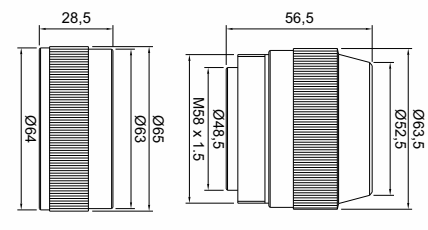

COPO MACHO E FÊMEA DA TULIPA

Código

CSB 4277

Material

Nylon