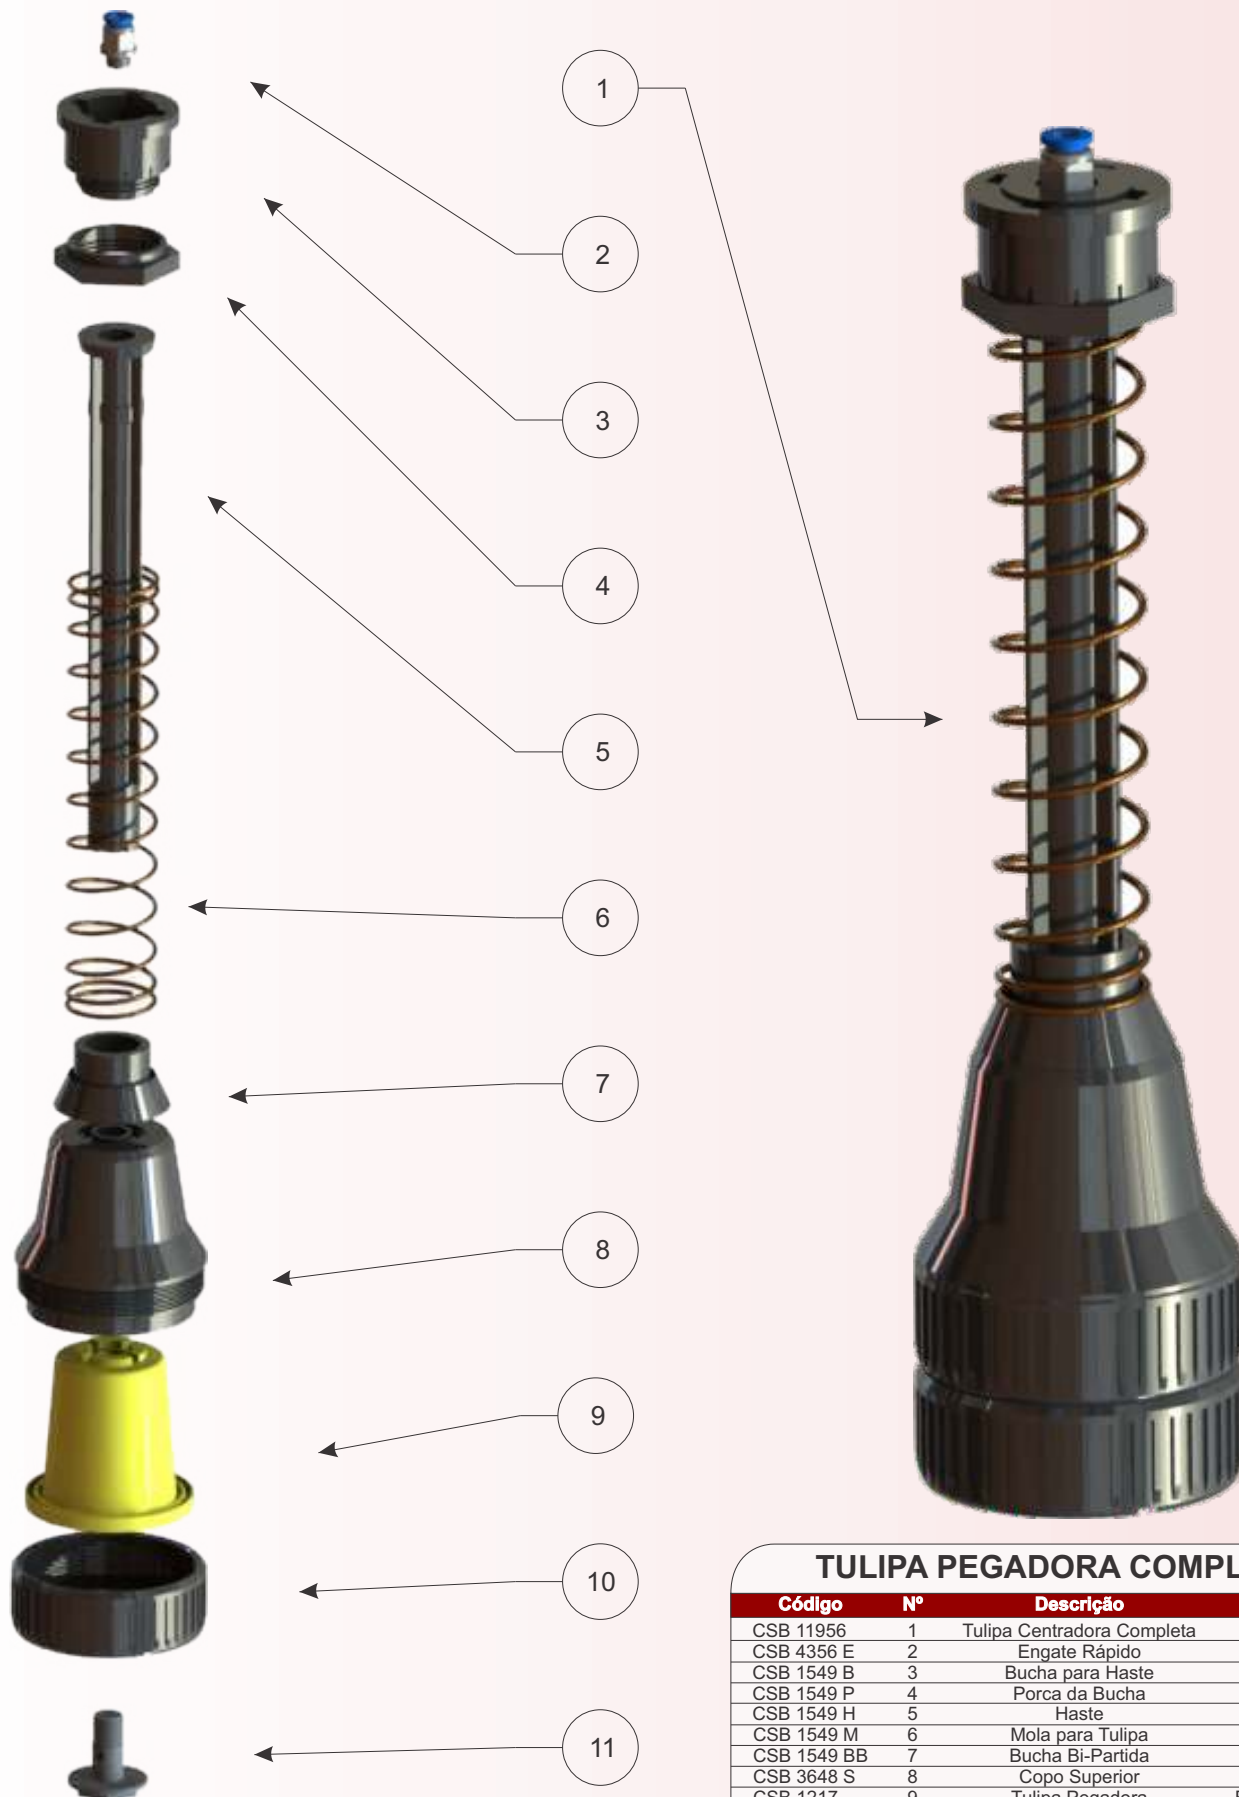

ENCAIXOTADORA-DESENCAIXOTADORA

TULIPA PEGADORA COMPLETA

Código	Nº	Descrição	Material
CSB 11956	1	Tulipa Centradora Completa	Diversos
CSB 4356 E	2	Engate Rápido	Aço Inóx
CSB 1549 B	3	Bucha para Haste	Nylon
CSB 1549 P	4	Porca da Bucha	Poliacetel
CSB 1549 H	5	Haste	Poliacetel
CSB 1549 M	6	Mola para Tulipa	Aço Zincado
CSB 1549 BB	7	Bucha Bi-Partida	Poliacetel
CSB 3648 S	8	Copo Superior	Poliuretano
CSB 1217	9	Tulipa Pegadora	Borracha Natural
CSB 3648 I	10	Copo Inferior	Poliacetel
CSB 0968	11	Nylon	Nylon