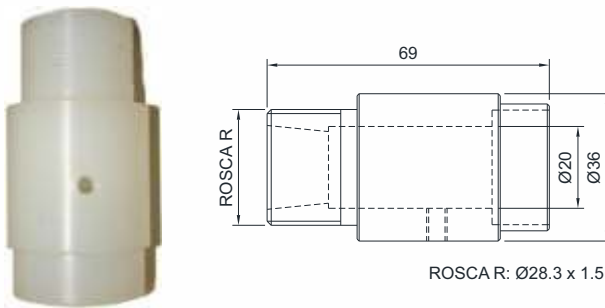

Material
UHMW

PRENDEDOR CENTRAL DA EMPACOTADORA

Código
CSB 3094

Material
Poliacetal

BUCHA CENTRADORA

Código
CSB 10371

Material
Poliacetal

PINO PARA PRENDEDORES DA EMPACOTADORA