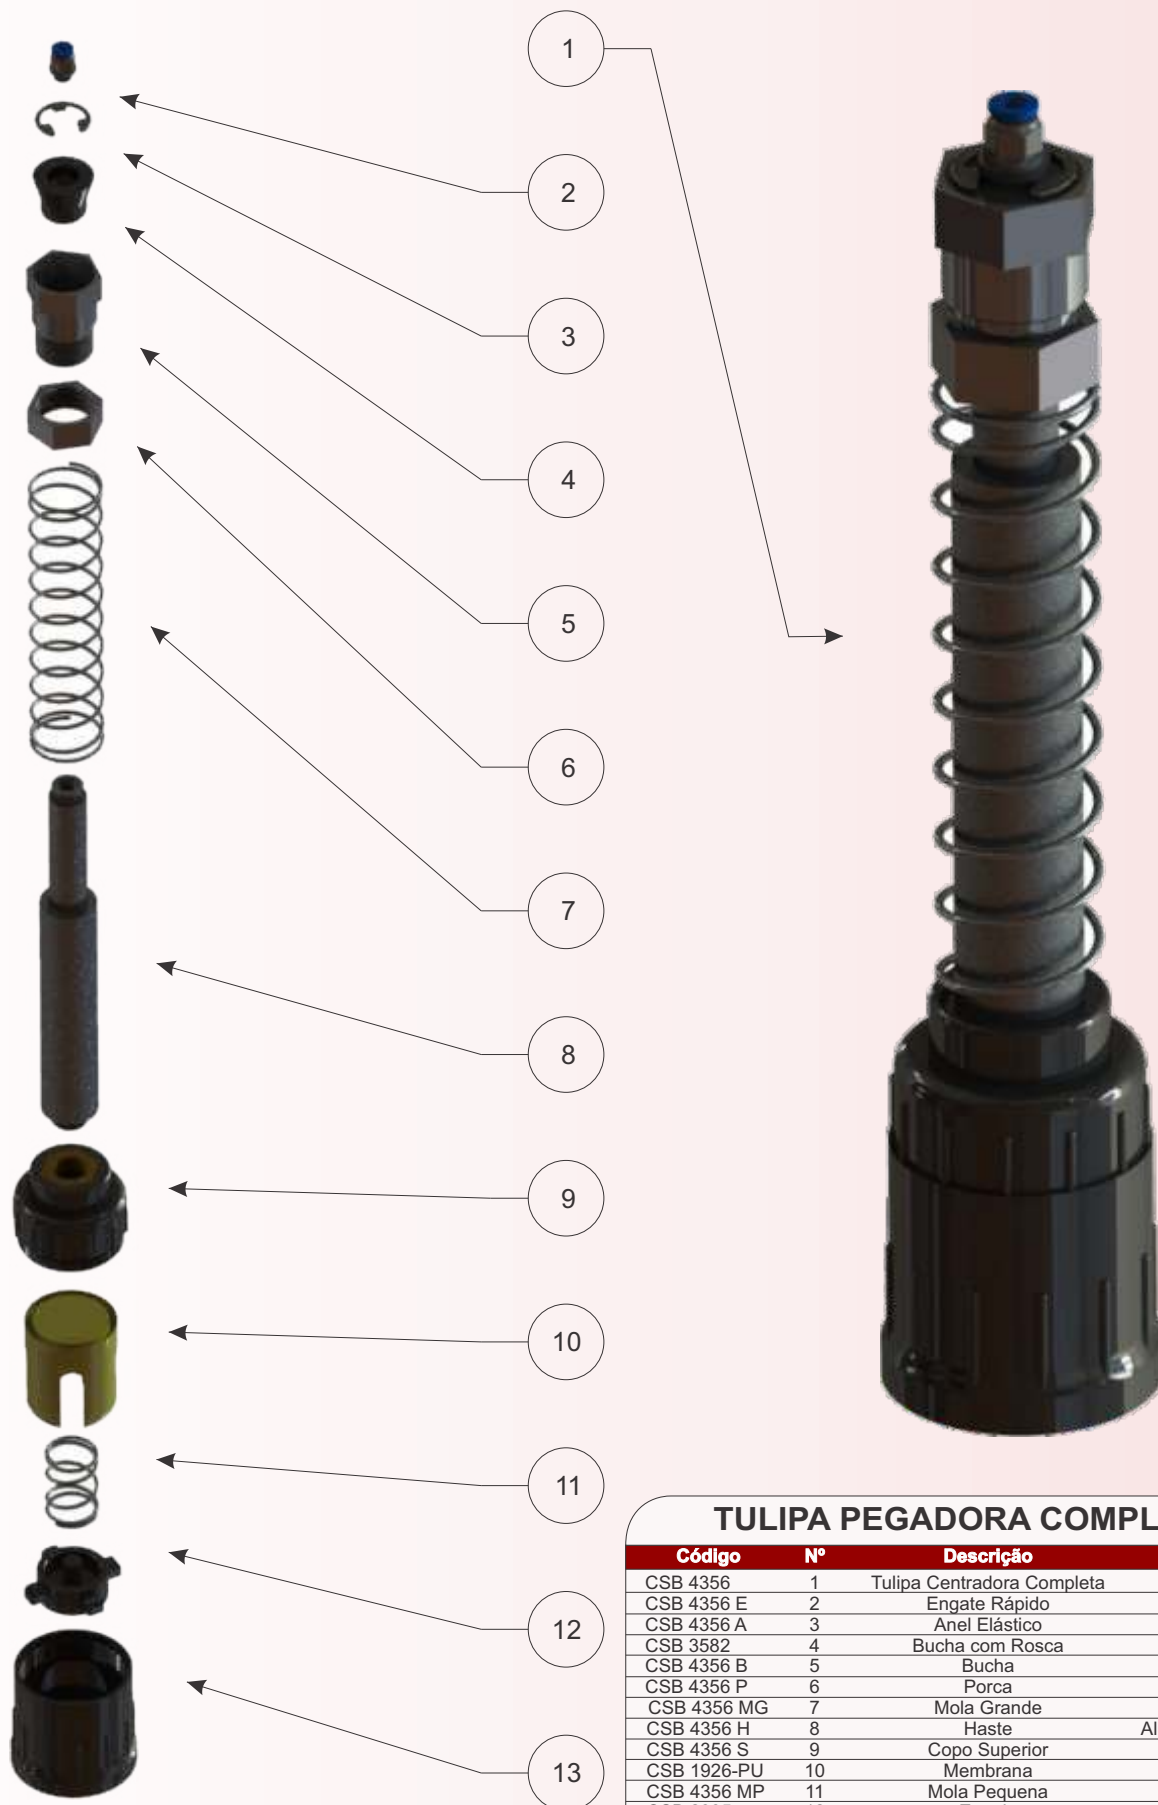

ENCAIXOTADORA-DESENCAIXOTADORA

TULIPA PEGADORA COMPLETA			
Código	Nº	Descrição	Material
CSB 4356	1	Tulipa Centradora Completa	Diversos
CSB 4356 E	2	Engate Rápido	Aço Inox
CSB 4356 A	3	Anel Elástico	Aço Inox
CSB 3582	4	Bucha com Rosca	Teflon
CSB 4356 B	5	Bucha	Alumínio
CSB 4356 P	6	Porca	Alumínio
CSB 4356 MG	7	Mola Grande	Aço Mola
CSB 4356 H	8	Haste	Alumínio Anodizado
CSB 4356 S	9	Copo Superior	Poliacetal
CSB 1926-PU	10	Membrana	P.U.
CSB 4356 MP	11	Mola Pequena	Aço Mola
CSB 2335	12	Estrela	Poliacetal
CSB 4356 I	13	Copo Inferior	Poliacetal