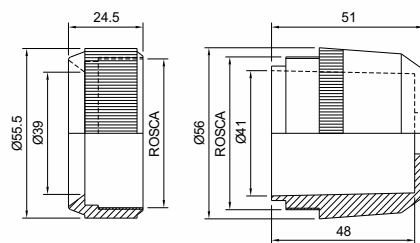

Borracha Nitrilica/P.U.

COPO DA TULIPA MACHO, FÊMEA E ANEL

Código

CSB 2284

Material

Poliacetal/Alumínio/P.P.

COPO DA TULIPA MACHO E FÊMEA 200 ml

Código