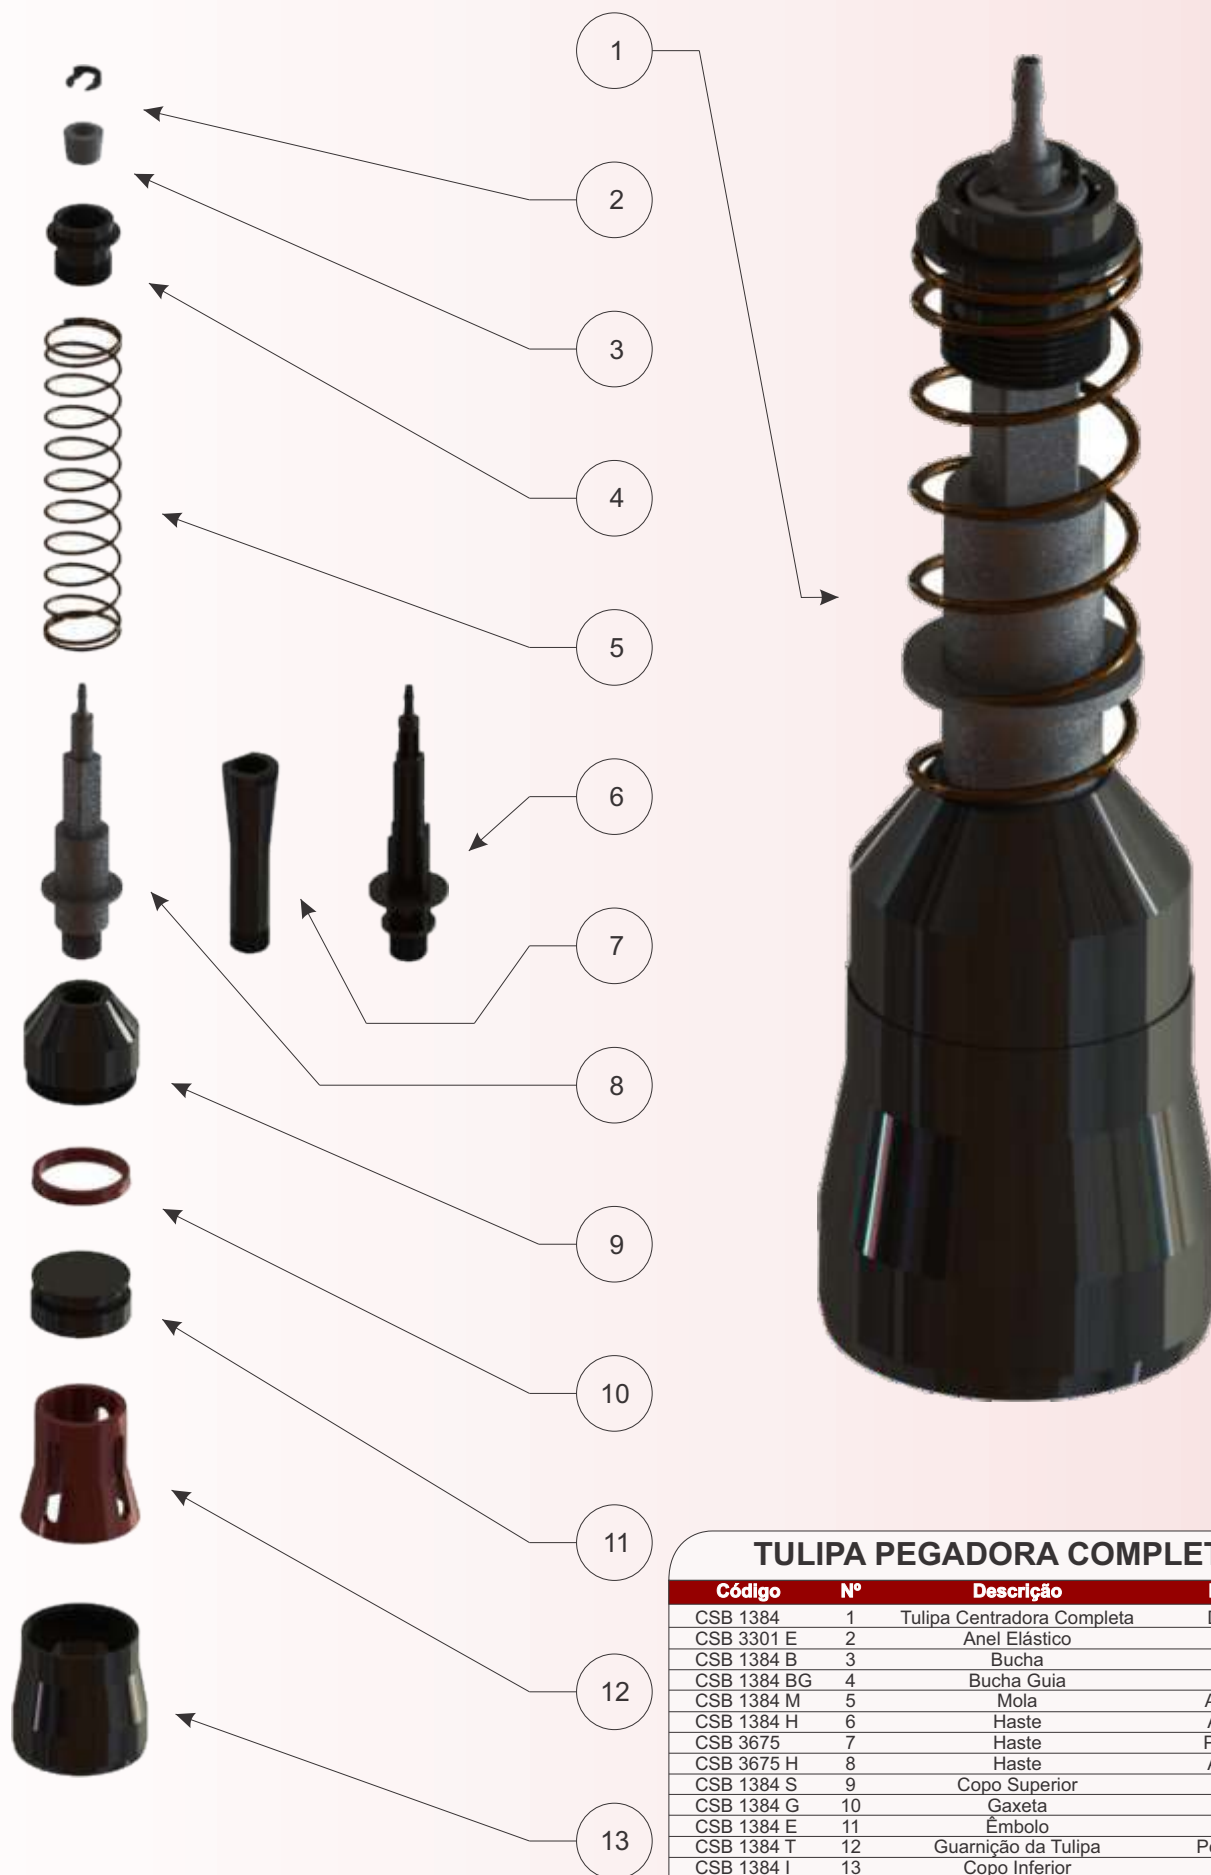

ENCAIXOTADORA-DESENCAIXOTADORA

TULIPA PEGADORA COMPLETA

Código	Nº	Descrição	Material
CSB 1384	1	Tulipa Centradora Completa	Diversos
CSB 3301 E	2	Anel Elástico	Aço
CSB 1384 B	3	Bucha	Nylon
CSB 1384 BG	4	Bucha Guia	Nylon
CSB 1384 M	5	Mola	Aço Mola
CSB 1384 H	6	Haste	Alumínio
CSB 3675	7	Haste	Poliacetel
CSB 3675 H	8	Haste	Alumínio
CSB 1384 S	9	Copo Superior	Nylon
CSB 1384 G	10	Gaxeta	Nitrílica
CSB 1384 E	11	Êmbolo	Nylon
CSB 1384 T	12	Guarnição da Tulipa	Poliuretano
CSB 1384 I	13	Copo Inferior	Nylon