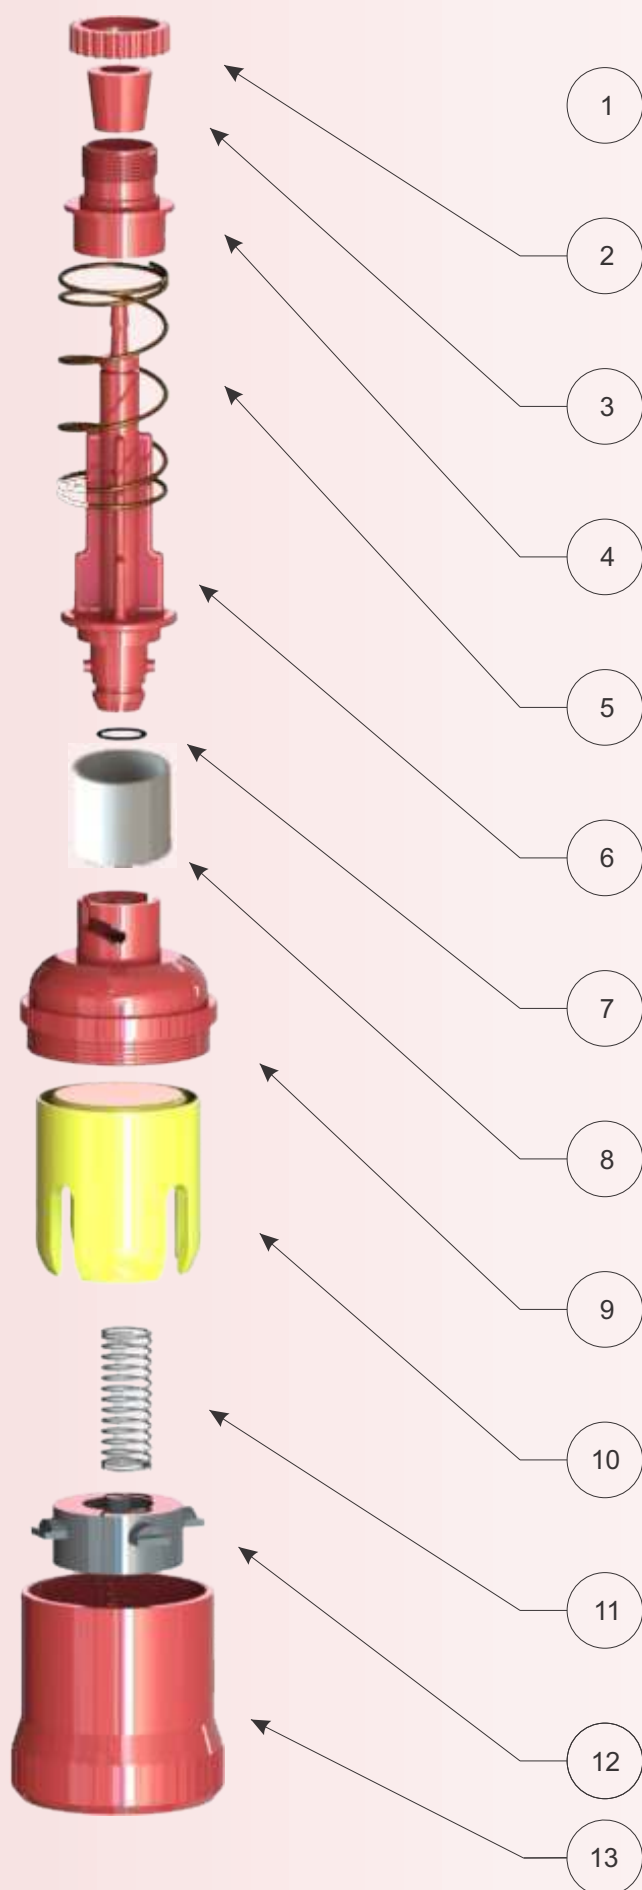

CEP 83 050-250 • SÃO JOSÉ DOS PINHAIS • PARANÁ • BRASIL

ENCAIXOTADORA-DESENCAIXOTADORA

TULIPA PEGADORA COMPLETA

Código	Nº	Descrição	Material
CSB 11956	1	Tulipa Centradora Completa	Diversos
CSB 4356 E	2	Engate Rápido	Aço Inóx
CSB 1549 B	3	Bucha para Haste	Nylon
CSB 1549 P	4	Porca da Bucha	Poliacetel
CSB 1549 H	5	Haste	Poliacetel
CSB 1549 M	6	Mola para Tulipa	Aço Zincado
CSB 1549 BB	7	Bucha Bi-Partida	Poliacetel
CSB 3648 S	8	Copo Superior	Poliuretano
CSB 1217	9	Tulipa Pegadora	Borracha Natural
CSB 3648 I	10	Copo Inferior	Poliacetel
CSB 0968	11	Nylon	Nylon

ENCAIXOTADORA-DESENCAIXOTADORA

TULIPA PEGADORA COMPLETA

Código	Nº	Descrição	Material
CSB 10999	1	Tulipa Centradora Completa	Diversos
CSB 10996 PB	2	Porca da Bucha	Nylon
CSB 10996 C	3	Cone da Bucha	Nylon
CSB 10996 B	4	Bucha Guia da Haste da Tulipa	Nylon
CSB 10996 M	5	Mola	Aço Inox
CSB 10996 HM	6	Haste Modificada	Nylon
CSB 10996 T	7	Tubro Trava Tulipa	Polipropileno
CSB 10996 AH	8	Anel Oring	Borracha Nitrilica
CSB 10999 S	9	Copo Superior	Poliacetal
CSB 10999 PU	10	Tulipa Pegadora	P.U.
CSB 10998 M	11	Mola	Aço Inox
CSB 10998 E	12	Estrela Suporte da Tulipa	Nylon
CSB 10999 I	13	Copo Inferior	Poliacetal