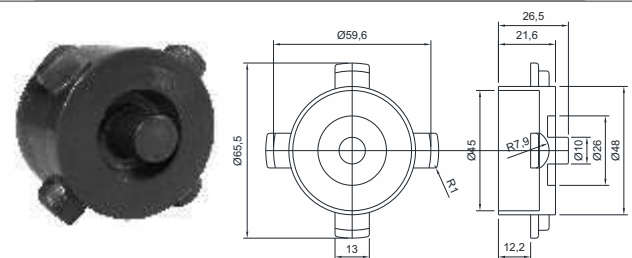

ESTRELA DO SUPORTE DA TULIPA REF.PET L-09

Código
CSB 10999E

Material
Nylon