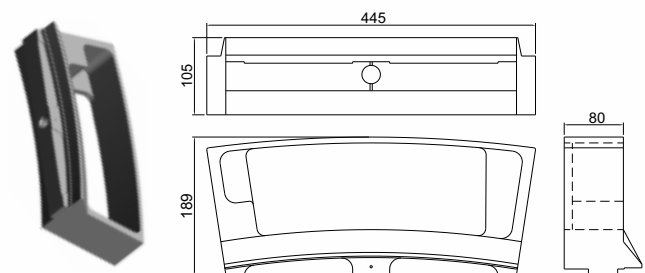

SEGMENTO DO POSICIONADOR

Código CSB 5305
Material P.U.