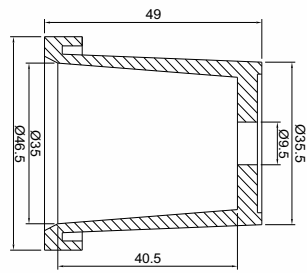

ENCAIXOTADORA-DESENCAIXOTADORA

TULIPA PEGADORA DE GARRAFA

Código

CSB 1959

Material

Nitrílica com Resistência a Rasgo