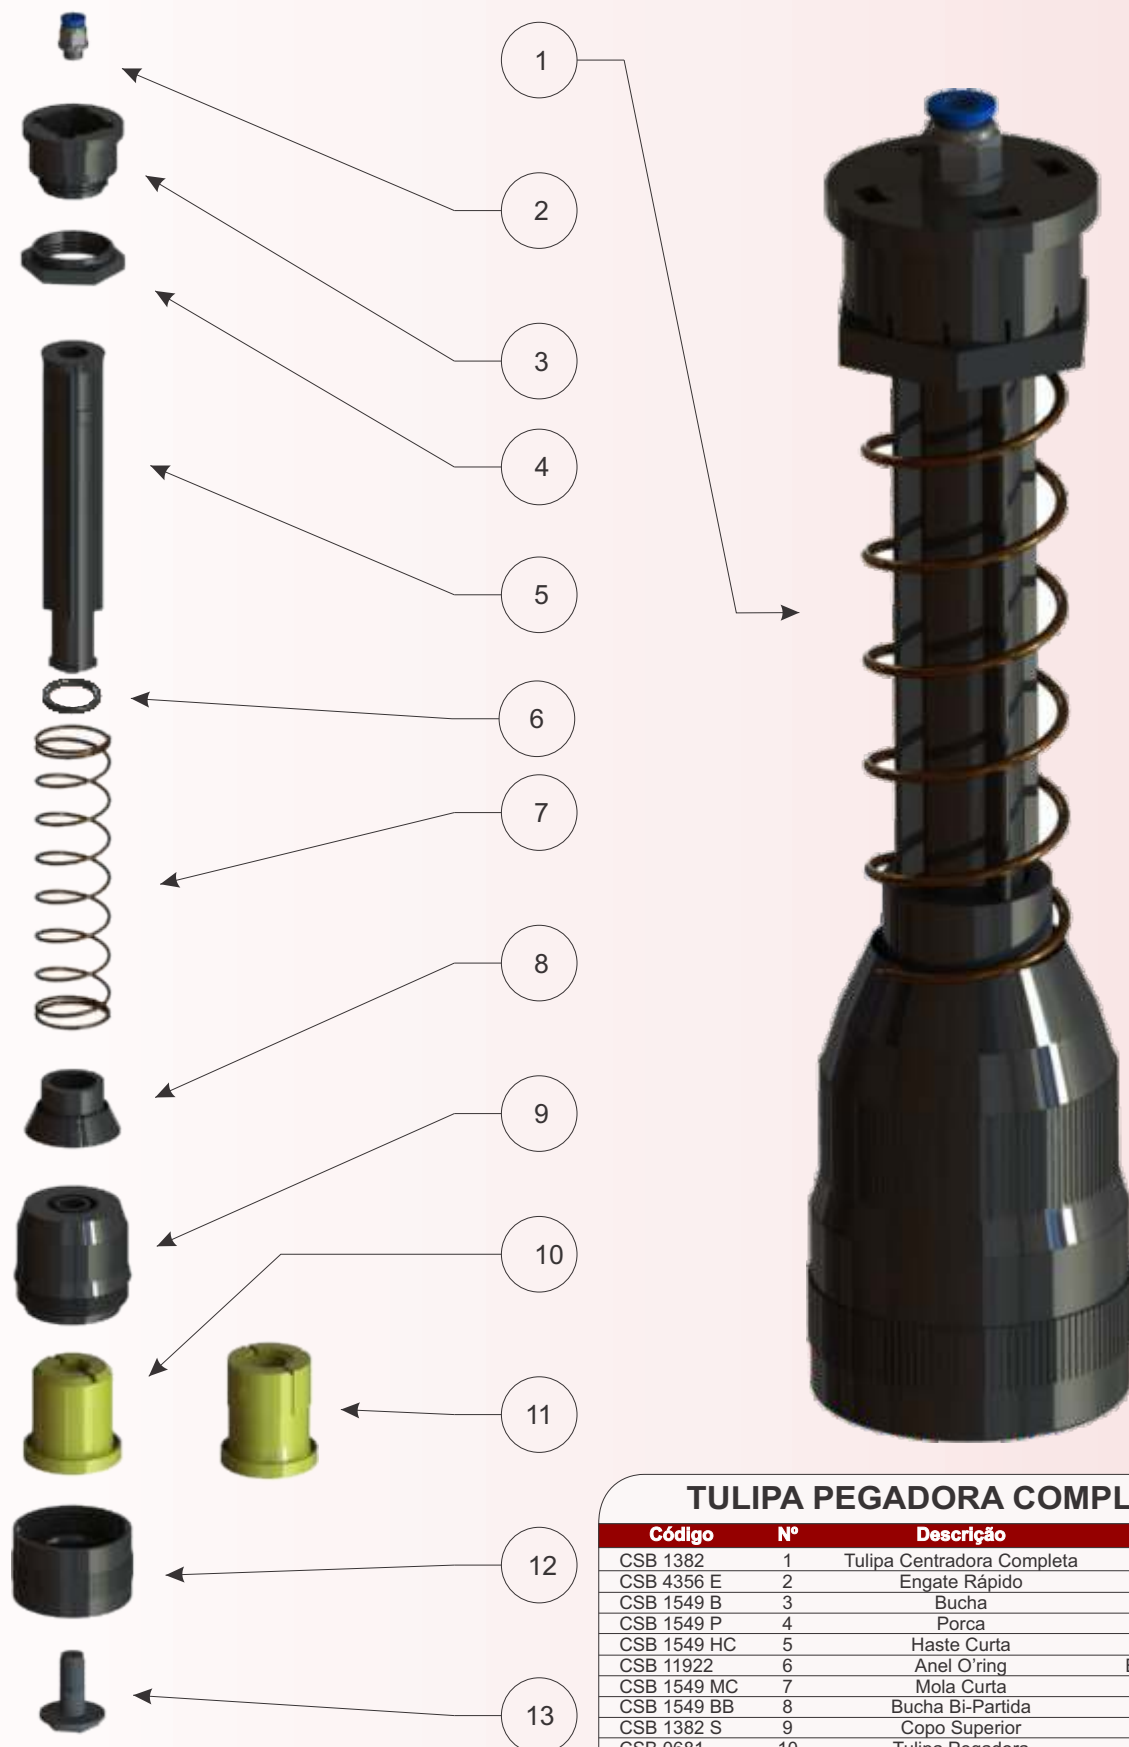

ENCAIXOTADORA-DESENCAIXOTADORA

TULIPA PEGADORA COMPLETA			
Código	Nº	Descrição	Material
CSB 1382	1	Tulipa Centradora Completa	Diversos
CSB 4356 E	2	Engate Rápido	Aço Inox
CSB 1549 B	3	Bucha	Poliacetal
CSB 1549 P	4	Porca	Nylon
CSB 1549 HC	5	Haste Curta	Poliacetal
CSB 11922	6	Anel O'ring	Borracha Nitrílica
CSB 1549 MC	7	Mola Curta	Aço Mola
CSB 1549 BB	8	Bucha Bi-Partida	Poliacetal
CSB 1382 S	9	Copo Superior	Poliacetal
CSB 0681	10	Tulipa Pegadora	Nitrílica
CSB 1010	11	Tulipa Pegadora	Borracha Natural
CSB 1382 I	12	Copo Inferior	Poliacetal
CSB 0968	13	Parafuso	Nylon