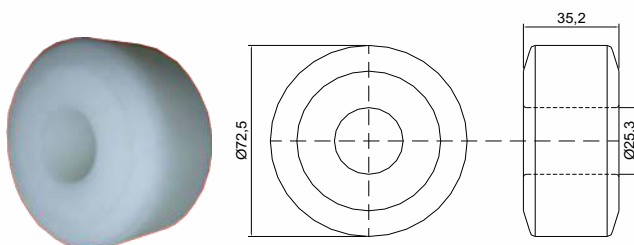

ROLETE DO MACACO

Código

CSB 1804

Material

Poliacetal