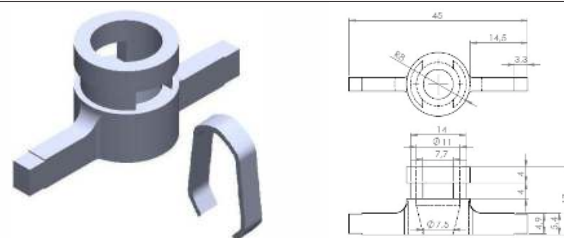

TRAVA PARA TUBO DA ENCHEDORA DE LATAS

Código	Material
CSB 9055	Aço Inóx