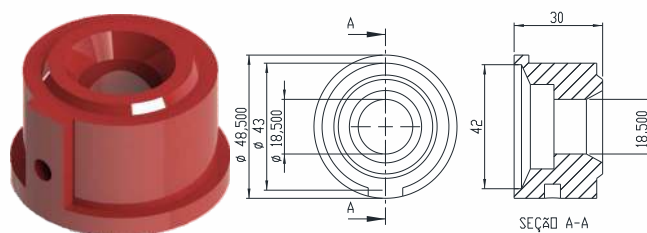

TULIPA CENTRADORA

Código
CSB 6448

Material
Borracha Nitrílica