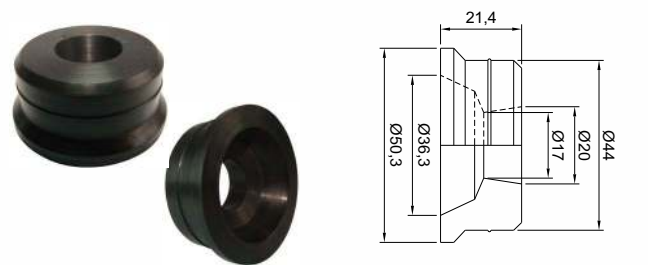

TULIPA CENTRADORA

Código	Material
CSB 1961	Nitrílica