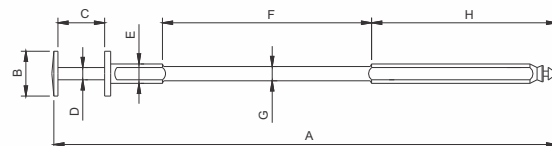

## AGULHA PARA ENCHIMENTO

Código	A (∅)	B (∅)	C	D (∅)	E (∅)	F	G (∅)	H	Material
CSB 1582	247,6	22	23	6	9,5	103	7	91	Aço Inox Polido
CSB 5184	200	22	23	6	9,6	53	7	91	
CSB 0947	96	22	23	6	9,5		7		
CSB 5037	143	22	23	6	9,5		7		