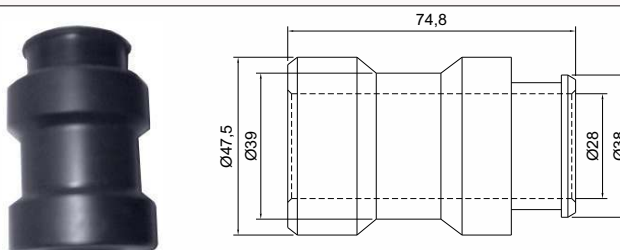

BUCHA GUIA DO PISTÃO ELEVADOR

Código
CSB 2491

Material
Poliacetal