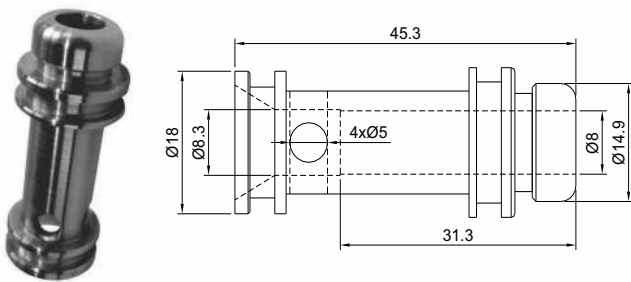

SUPOORTE PARA BICO COMANDO

Código CSB 2134 **Material** Aço Inox Polido