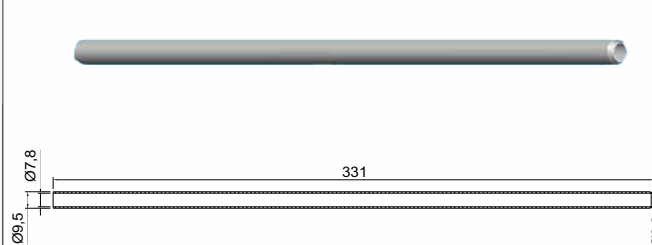

TUBO DE AR LONG NECK

Código

CSB 3673

Material

Aço Inox Alimentício sem Costura