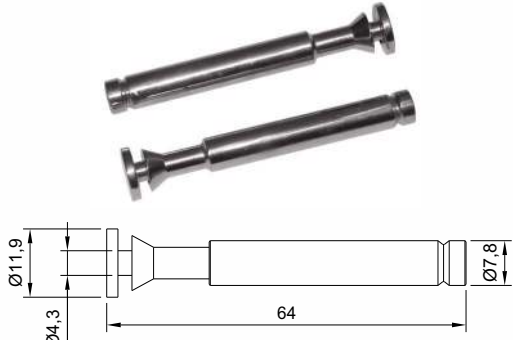

ENCHEDORA

BICO COMANDO

Código CSB 1839 B **Material** Aço Inox Polido