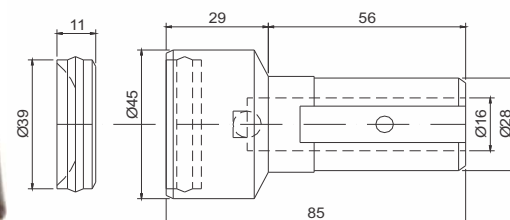

TULIPA CENTRADORA

Código
CSB 1614

Material
Poliacetil e P.U.

CASTROSUL INDÚSTRIA E COMÉRCIO DE PLÁSTICOS LTDA.

☎ (0XX) 41 3382-5016 ☎ (0XX) 41 3382-2643

🏠 www.castrosul.com.br ✉ castrosul@castrosul.com.br

RUA D. PEDRO II, 506 • AFONSO PENA • VILA CENTENÁRIO DO SUL

CEP 83 050-250 • SÃO JOSÉ DOS PINHAIS • PARANÁ • BRASIL