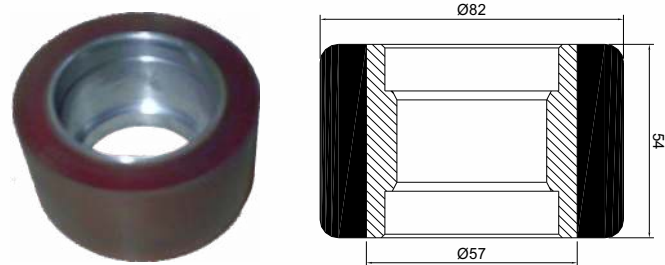

ROLETE EM AÇO INOX COM REVESTIMENTO EM P.U.

Código

CSB 2213

Material

Aço Inox e P.U.