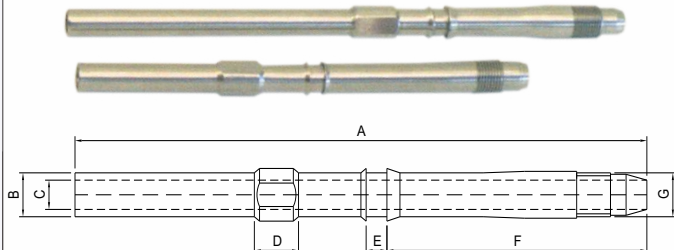

TUBO DE AR PARA ENCHEDORA

Código	A	B (ØE)	C (ØI)	D	E	F	G (Rosca)	Material
CSB 3502-TB	110	6,5	4	12	3,8	44,3	M8x0,75	Aço Inox Alimentício sem Costura
CSB 3503-TB	110	6,8	5	12	3,8	59	M8x0,75	
CSB 3578-TB	98	7	5	13	4	43	M8x0,75	
CSB 3595-TB	113	7,7	3,8	11	4	50	M8x0,75	
CSB 3654-TB	132	6,4	4	12	4	50	M8x0,75	
CSB 3665-TB	95	7	4	10	4	50	M8x0,75	
CSB 3723-TB	125	8	5	8,5	3,5	56	M8x0,75	
CSB 3724-TB	125	8	4	8,5	3,5	56	M8x0,75	
CSB 3718-TB	125	6,5	4	11	4	41	M8x0,75	
CSB 3803-TB	110	7,5	6	9	4	40	M8x0,75	
CSB 3838-TB	85	7	5	11	5	51	M8x0,75	
CSB 3839-TB	132	8	6	12	4	56	M8x0,75	
CSB 3859-TB	120	7,5	5	12	4	53,5	M8x0,75	
CSB 3860	111	7	5	9	4	42,2	M8x0,75	
CSB 3892	100	6,5	5	12	4	49	M8x0,75	
CSB 3900	112	6,7	4	12	4	56	M8x0,75	
CSB 3901	112	6,7	5	12	4	57	M8x0,75	
CSB 3906	111	6,7	5	11	4	44,5	M8x0,75	
CSB 3907	110	6,7	4	12	4	56	M8x0,75	
CSB 3908	130	6,7	4	12	4	53,5	M8x0,75	
CSB 3919	125	6,4	4/2,5	12	4	49,5	M8x0,75	
CSB 3920	130	6,7	4/2,5	12	4	49,5	M8x0,75	
CSB 3940	90	6,5	4	12	4	38	M8x0,75	
CSB 3963	120	6,8	4	7	4	50	M8x0,75	
CSB 4009	130	6,8	4	11	4	58	M8x0,75	
CSB 4010	130	6,8	4	11	4	50	M8x0,75	
CSB 4066	110	7,5	5	10	3,5	52	M8x0,75	
CSB 3860	111	7	5	9	4	42,2	M8x0,75	
CSB 4134	117	7	4	12	4	54	M8x0,75	
CSB 4161	100	7	3	10	4	40	M8x0,75	
CSB 2439	113	7	5	11	4	50	M8x0,75	
CSB 2401	96	6,8	5	12,5	4	42,2	M8x0,75	
CSB 4183	115	7,5	5	9	4	50	M8x0,75	
CSB 4188	92	6,8	4	10	4	42	M8x0,75	
CSB 4191	100	7	4	11	4	30	M8x0,75	
CSB 4212	92	6,7	4	11	4	50	M8x0,75	
CSB 4213	130	6,8	4	12	4	60	M8	
CSB 4216	84,5	7	5	9	4	44,5	M8x0,75	
CSB 4250	113	7,5	5	9,5	4	54	M8x0,75	
CSB 3564	121	6,5	4	12	4	53	M8x0,75	
CSB 4264	120	6,8	4	10	4	54	M8x0,75	
CSB 4265	107	6,8	4	11	4	49,5	M8x0,75	
CSB 4274	103,5	6,7	4	11	4	50	M8x0,75	
CSB 4359	90	6,8	5	7	4	30	M8x0,75	
CSB 4413	115	6,5	4	11	4	58,3	M8x1,25	
CSB 4447	96	8	6	9	4	40	M8x0,75	
CSB 4505	114	6,8	4	11	4	49	M8x0,75	
CSB 4511	90	6,5	5	8	6,5	45	M8x0,75	
CSB 4525	130	6,8	5	10	4	50	M8x0,75	
CSB 4535	120	6,7	5	12	4	57	M8x0,75	
CSB 4558	100	6,8	3,5	11	4	50	M8x0,75