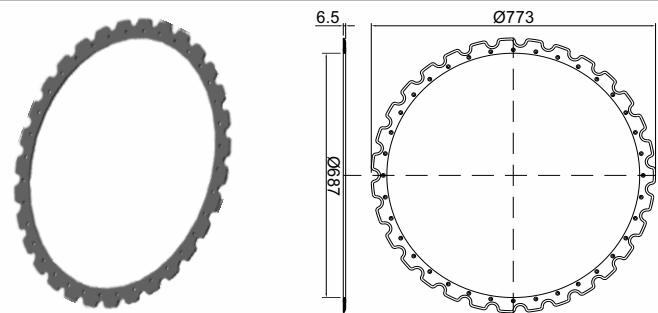

ESTRELA FILTEC SUPERIOR - GARGALO

Código
CSB 3615

Material
Poliacetal