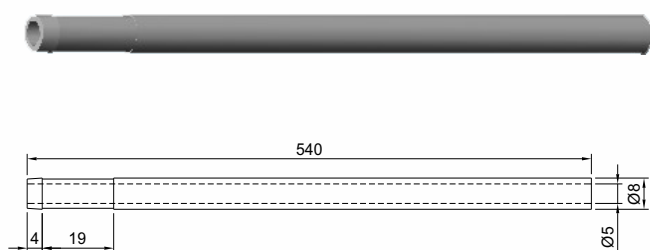

TUBO

Código	Material
CSB 3465	Aço Inox Polido