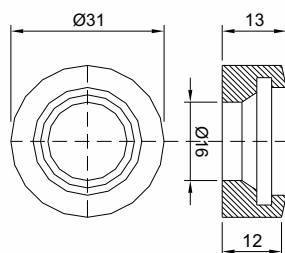

ENCHEDORA

BORRACHA PARA VÁLVULA DE FECHAMENTO

Código

CSB 0276

Material

Nitrílica/Silicone