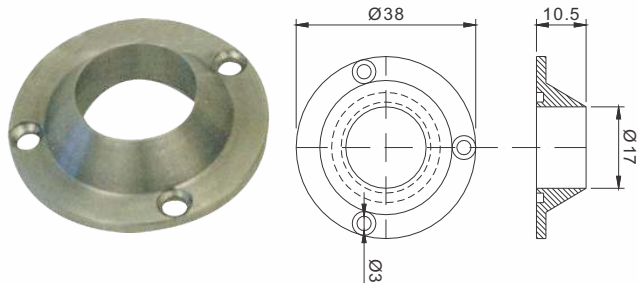

ENCHEDORA

CONE DO LÍQUIDO PARA ENCHER

Código

CSB 5182

Material

Aço Inox Polido