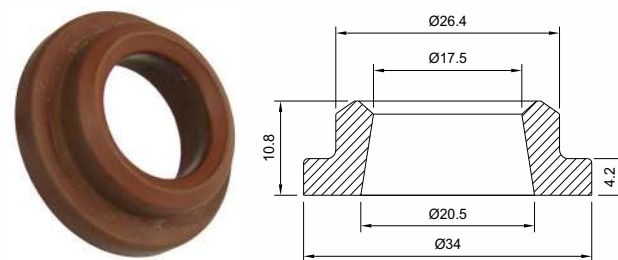

TULIPA CENTRADORA

Código	Material
CSB 4604	EPDM