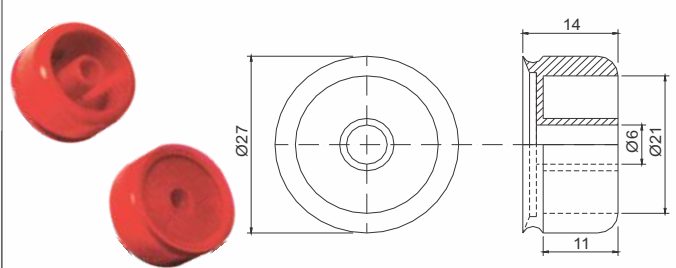

TULIPA CENTRADORA

Código	Material
CSB 1072	Silicone Atóxico