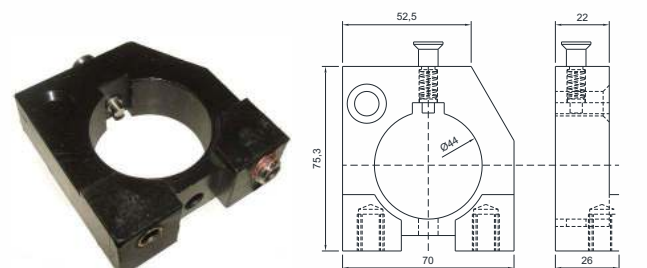

SUPOORTE DA TULIPA CENTRADORA

Código
CSB 10267

Material
Poliacetil