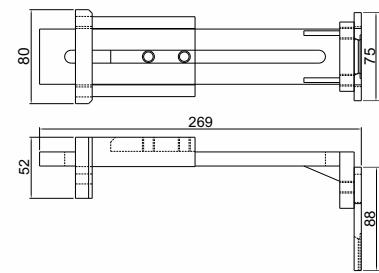

SUPOORTE REGULÁVEL PARA GARRAFAS 330 - 510 - 1500 ml

Código

CSB 5230

Material

Aço Inóx Polido