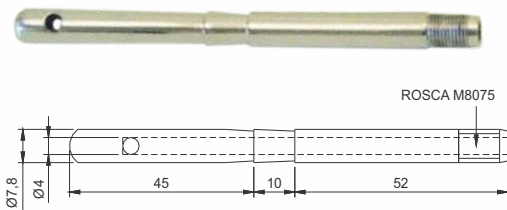

TUBO DE AR PARA ENCHEDORA

Código	Material
CSB 1325	Aço Inox Alimentício sem Costura