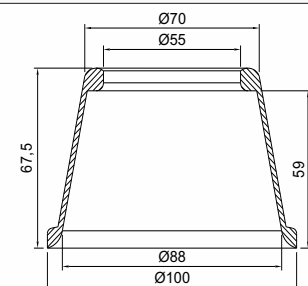

DIAFRAGMA DA VÁLVULA MODULADORA

Código

CSB 3676

Material

Nitrílica com Lona