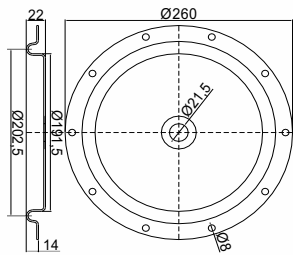

ENCHEDORA

DIAFRAGMA

Código

CSB 2126

Material

Nitrílica