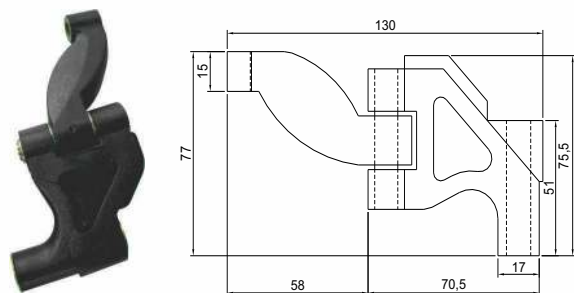

ARTICULADOR PARA ENCHEDORA

Código

CSB 3014

Material

Nylon

CASTROSUL INDÚSTRIA E COMÉRCIO DE PLÁSTICOS LTDA.

☎ (0XX) 41 3382-5016 ☎ (0XX) 41 3382-2643

🏠 www.castrosul.com.br ✉ castrosul@castrosul.com.br

RUA D. PEDRO II, 506 • AFONSO PENA • VILA CENTENÁRIO DO SUL

CEP 83 050-250 • SÃO JOSÉ DOS PINHAIS • PARANÁ • BRASIL