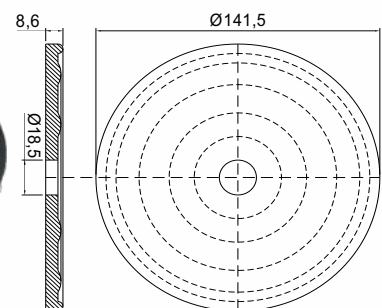

DIAFRAGMA

Código

CSB 3818-N

Material

Nitrílica e Teflon