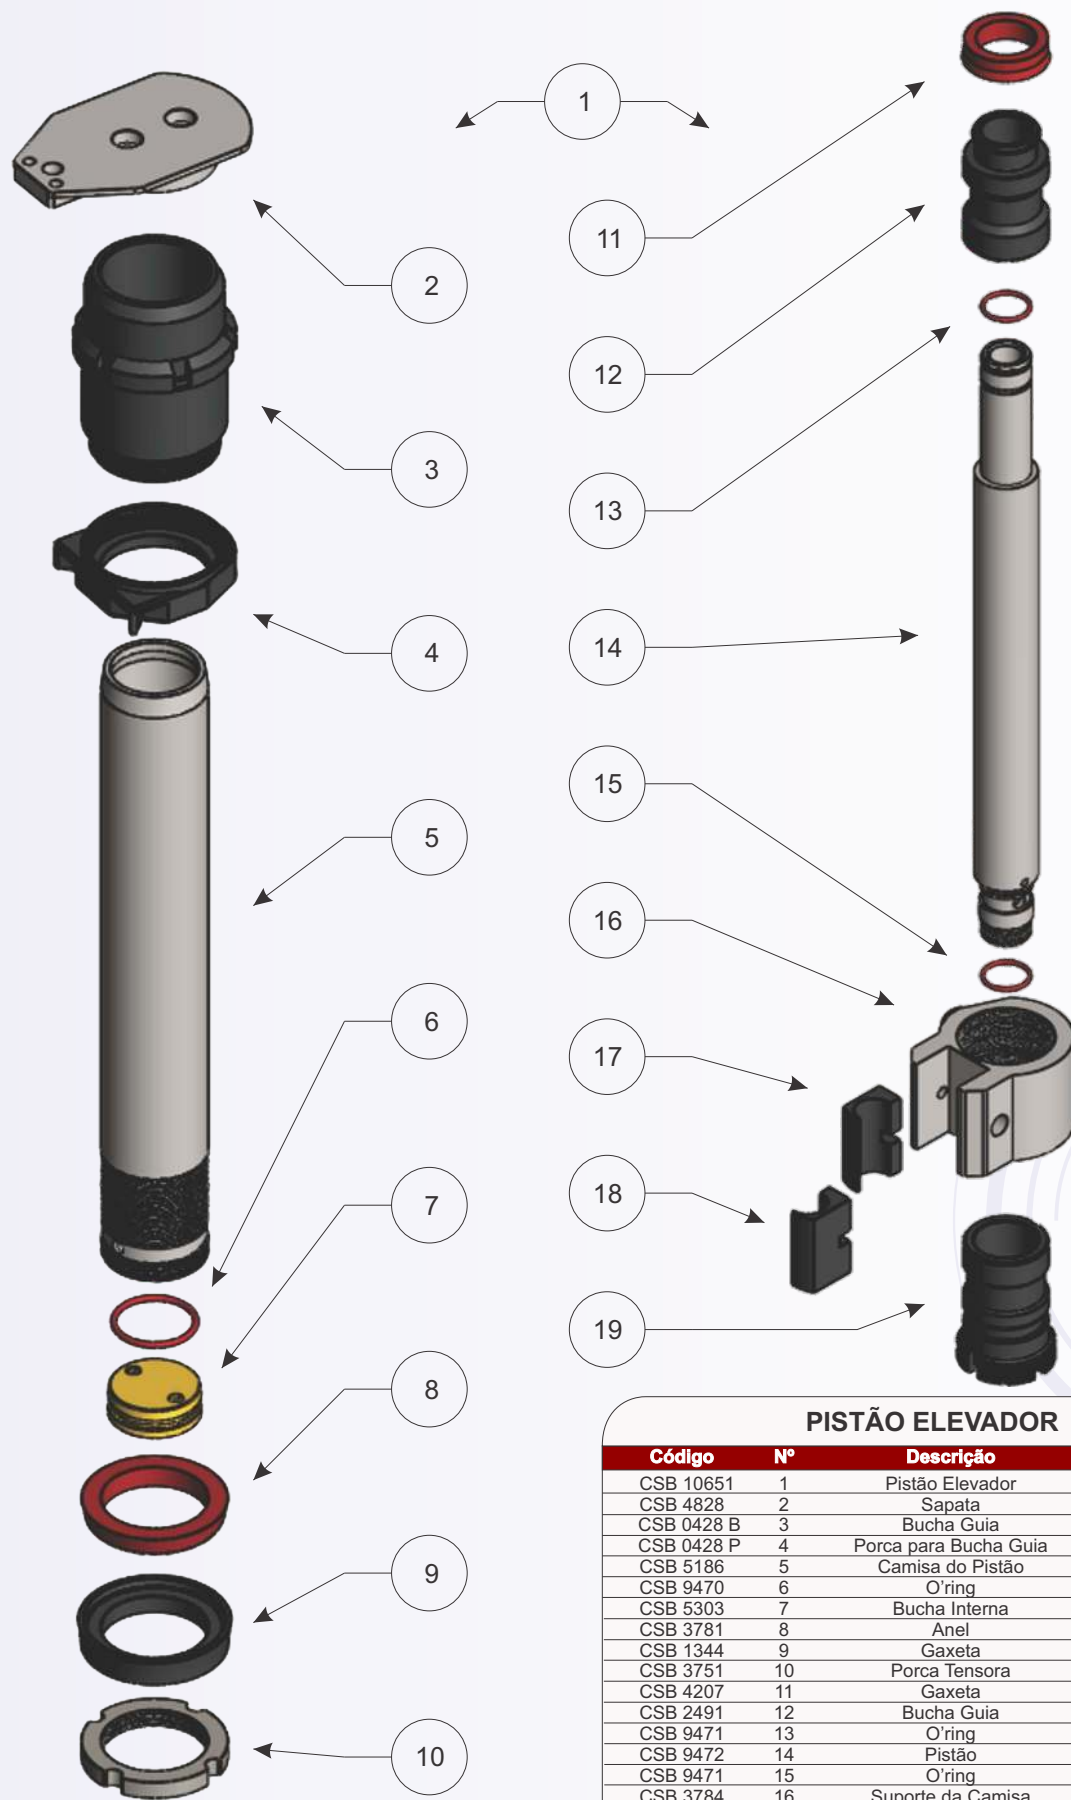

ENCHEDORA

PISTÃO ELEVADOR

Código	Nº	Descrição	Material
CSB 10651	1	Pistão Elevador	Bronze
CSB 4828	2	Sapata	Aço Inóx
CSB 0428 B	3	Bucha Guia	Poliacetel
CSB 0428 P	4	Porca para Bucha Guia	Poliacetel
CSB 5186	5	Camisa do Pistão	Bronze e Inóx
CSB 9470	6	O'ring	Nitrílica
CSB 5303	7	Bucha Interna	Bronze
CSB 3781	8	Anel	Nitrílica
CSB 1344	9	Gaxeta	Nitrílica
CSB 3751	10	Porca Tensora	Bronze e Inóx
CSB 4207	11	Gaxeta	Nitrílica
CSB 2491	12	Bucha Guia	Poliacetel
CSB 9471	13	O'ring	Nitrílica
CSB 9472	14	Pistão	Aço Inóx
CSB 9471	15	O'ring	Nitrílica
CSB 3784	16	Suporte da Camisa	Aço Inóx
CSB 5121	17	Guia da Castanha	Poliacetel
CSB 5121	18	Guia da Castanha	Poliacetel
CSB 1359	19	Bucha Guia Interna	Poliacetel

CASTROSUL INDÚSTRIA E COMÉRCIO DE PLÁSTICOS LTDA.

☎ (0XX) 41 3382-5016 ☎ (0XX) 41 3382-2643

🌐 WWW.CASTROSUL.COM.BR ✉ CASTROSUL@CASTROSUL.COM.BR

RUA D. PEDRO II, 506 • AFONSO PENA • VILA CENTENÁRIO DO SUL

CEP 83 050-250 • SÃO JOSÉ DOS PINHAIS • PARANÁ • BRASIL