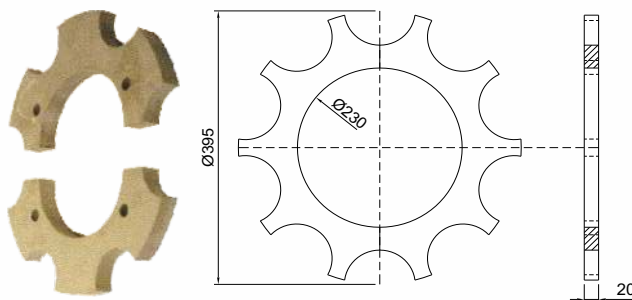

ESTRELA 10 BOLSAS BI-PARTIDA

Código

CSB 3827

Material

UHMW