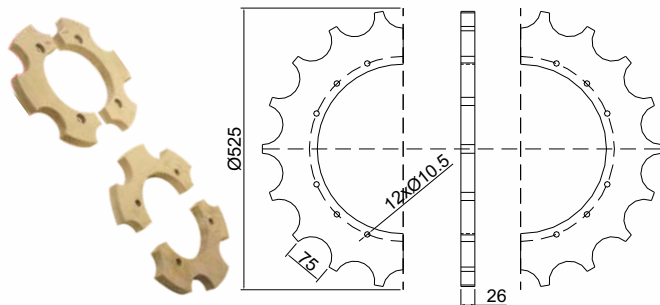

ESTRELA BI-PARTIDA 18 BOLSAS

Código
CSB 2228

Material
P.U.