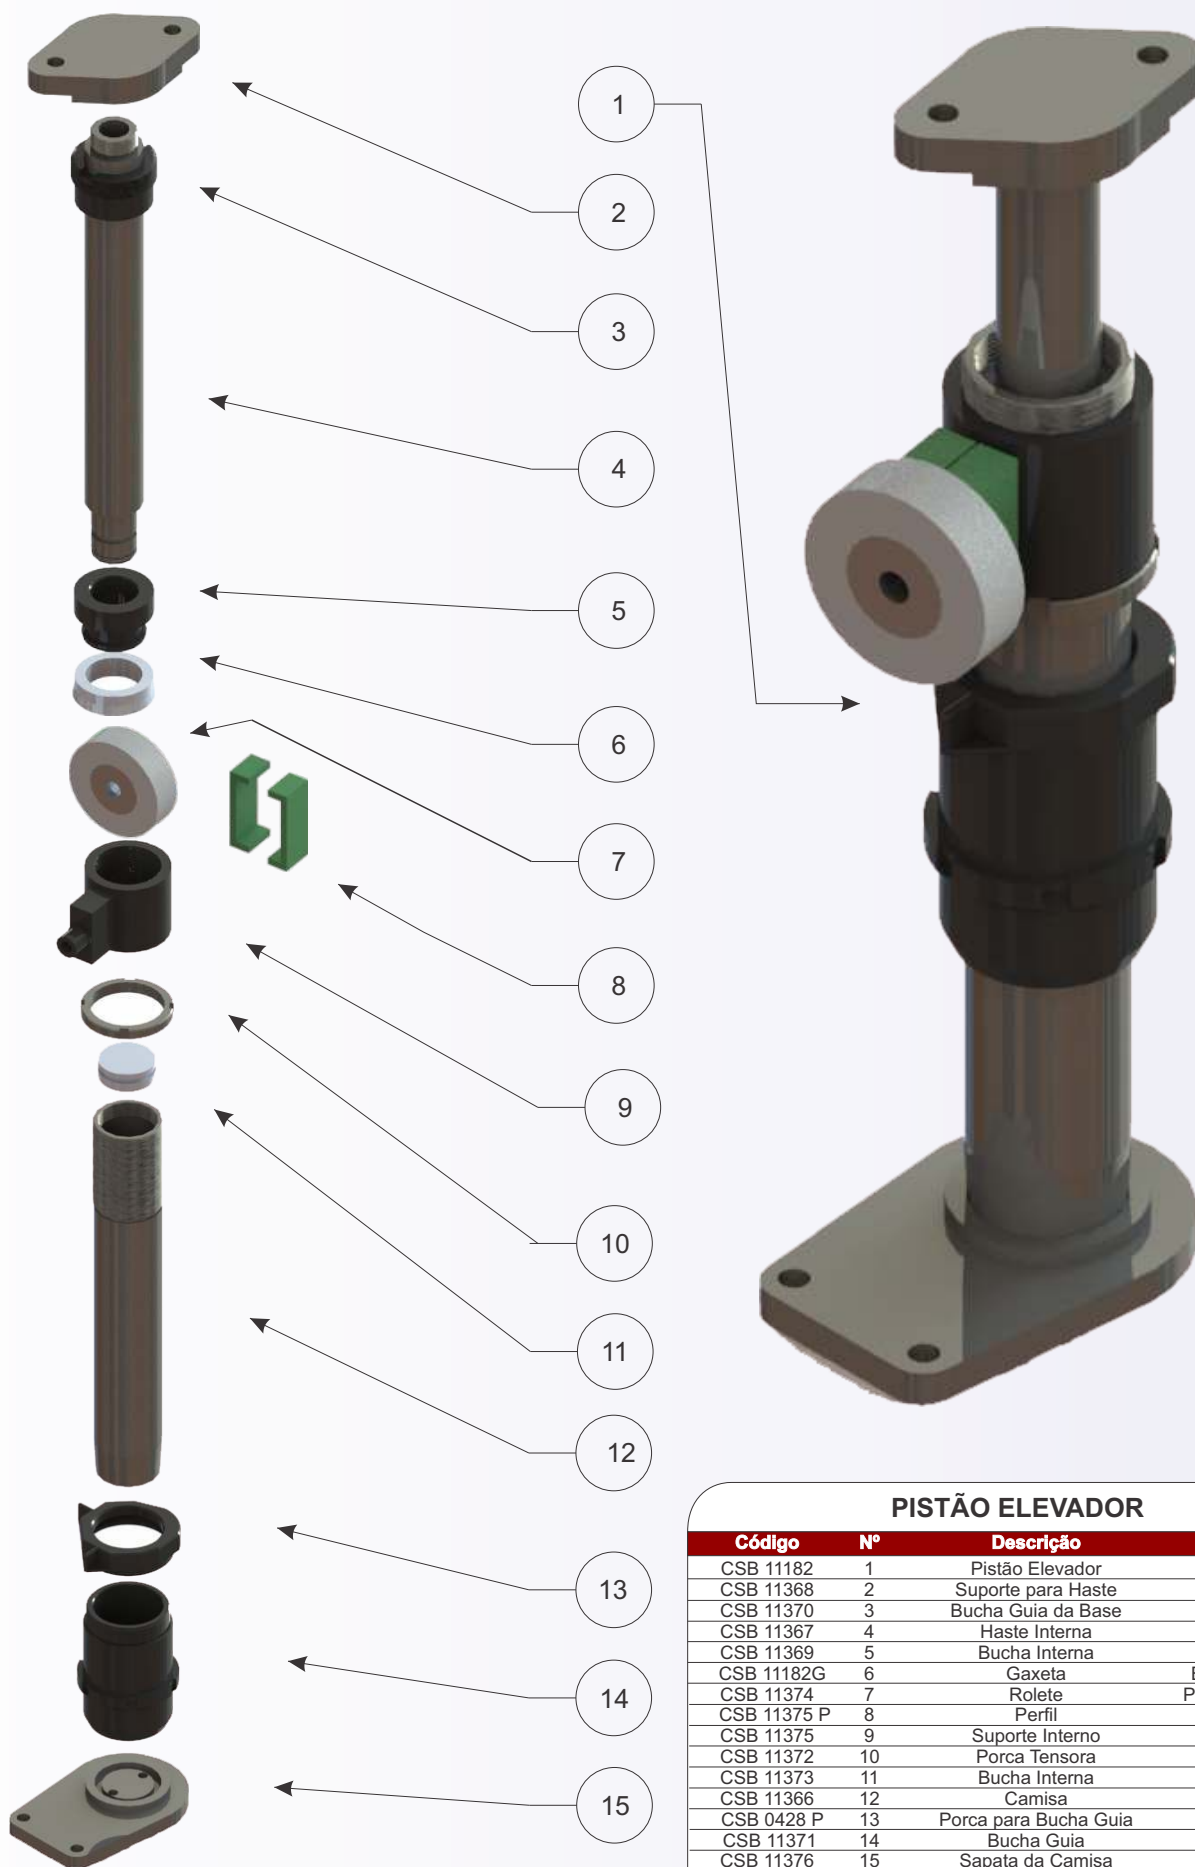

ENCHEDORA

PISTÃO ELEVADOR			
Código	Nº	Descrição	Material
CSB 11182	1	Pistão Elevador	Aço Cromo
CSB 11368	2	Suporte para Haste	Aço Inóx
CSB 11370	3	Bucha Guia da Base	Poliacetal
CSB 11367	4	Haste Interna	Bronze e Cromo
CSB 11369	5	Bucha Interna	Poliacetal
CSB 11182G	6	Gaxeta	Borracha Nitrílica
CSB 11374	7	Rolete	Poliacetal/Aço Inóx
CSB 11375 P	8	Perfil	Poliacetal
CSB 11375	9	Suporte Interno	Aço Inóx
CSB 11372	10	Porca Tensora	Bronze
CSB 11373	11	Bucha Interna	Bronze
CSB 11366	12	Camisa	Bronze e Cromo
CSB 0428 P	13	Porca para Bucha Guia	Poliacetal
CSB 11371	14	Bucha Guia	Poliacetal
CSB 11376	15	Sapata da Camisa	Aço Inóx