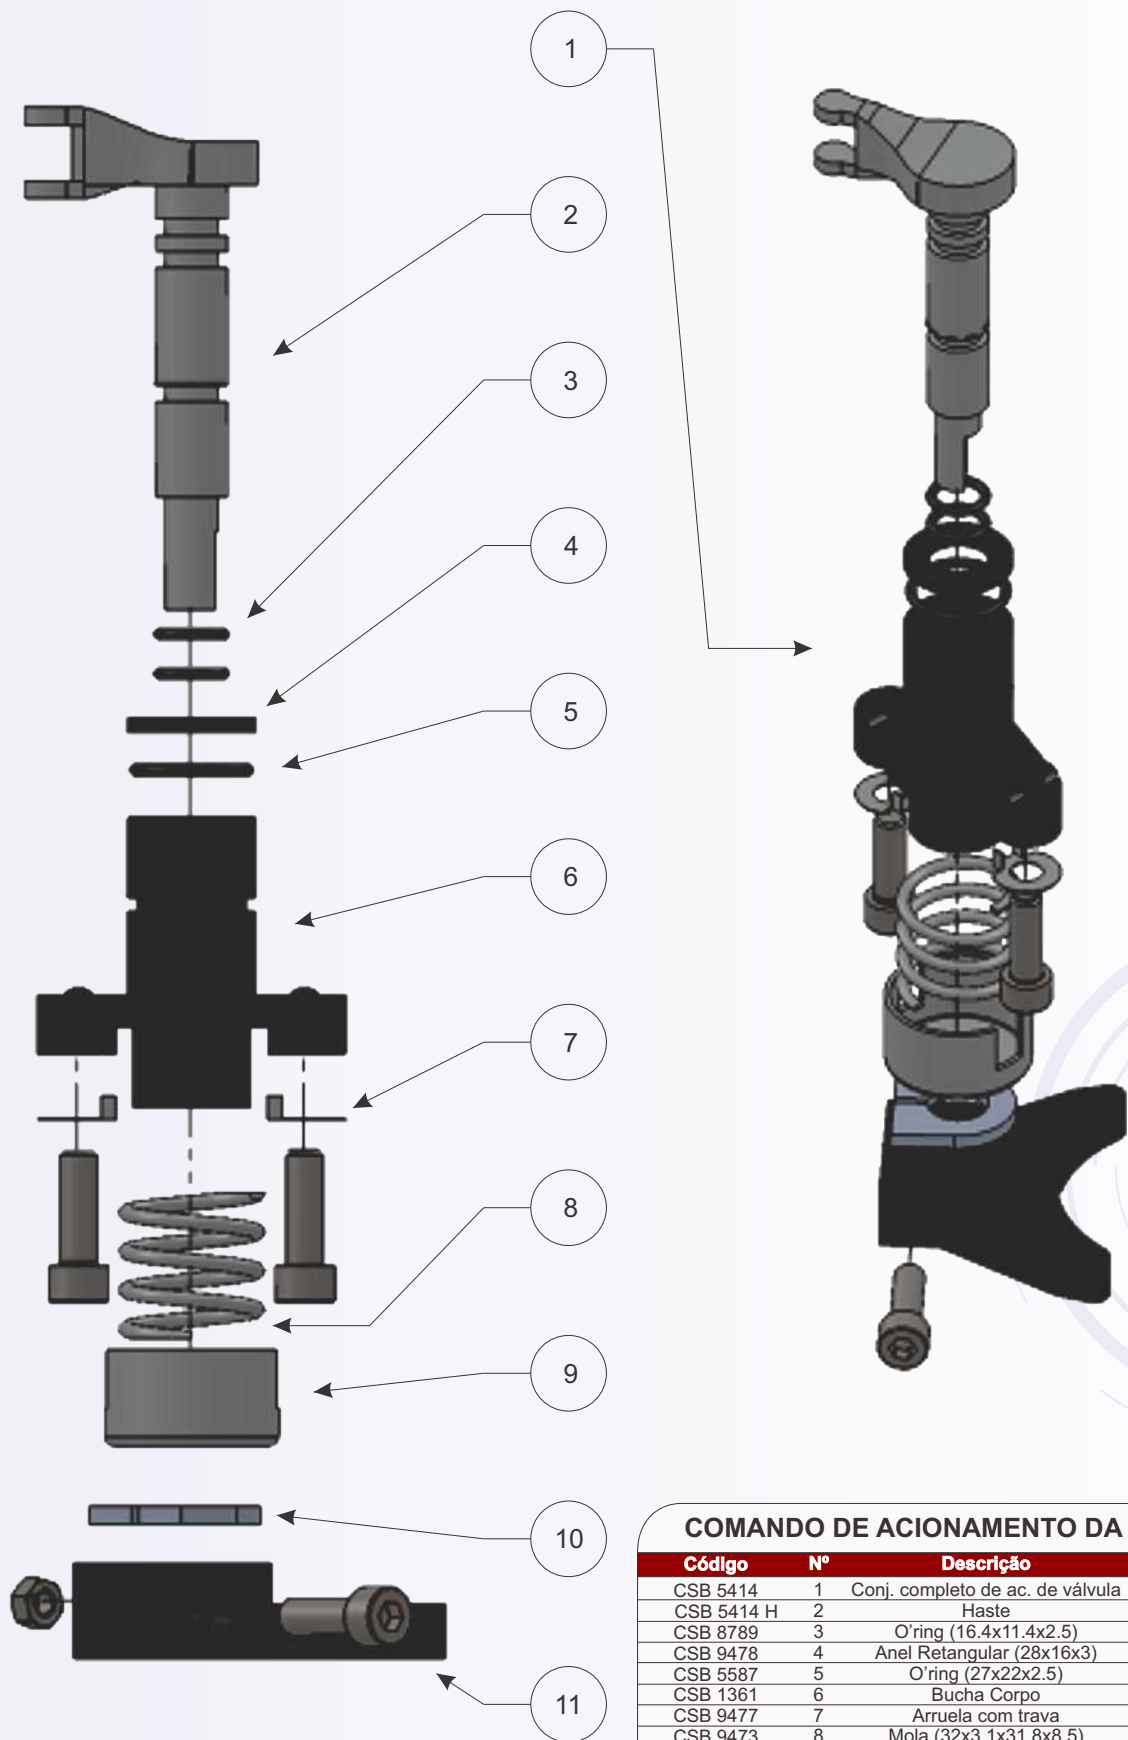

ENCHEDORA

COMANDO DE ACIONAMENTO DA VÁLVULA

Código	Nº	Descrição	Material
CSB 5414	1	Conj. completo de ac. de válvula	Diversos
CSB 5414 H	2	Haste	Aço Inóx
CSB 8789	3	O'ring (16.4x11.4x2.5)	Nitrílica
CSB 9478	4	Anel Retangular (28x16x3)	Nitrílica
CSB 5587	5	O'ring (27x22x2.5)	Nitrílica
CSB 1361	6	Bucha Corpo	Poliacetel
CSB 9477	7	Arruela com trava	Aço Inóx
CSB 9473	8	Mola (32x3.1x31.8x8.5)	Aço Mola
CSB 1374	9	Capa da Borboleta	Aço Inóx
CSB 3951 F	10	Freio Tipo D	Nylon
CSB 3951 E	11	Borboleta	Poliacetel