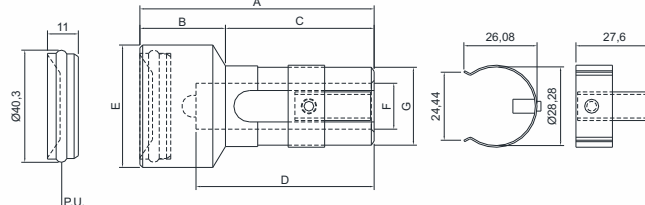

## TULIPA CENTRADORA TOP TRONIC

Código	A	B	C	D	E	F	G	Material
CSB 1054	83.5	30.5	53	63.5	44	16.5	28	Poliacetil, Aço Inox e P.U.
CSB 1054E	90.5	30.5	60	63.5	44	16.5	28	