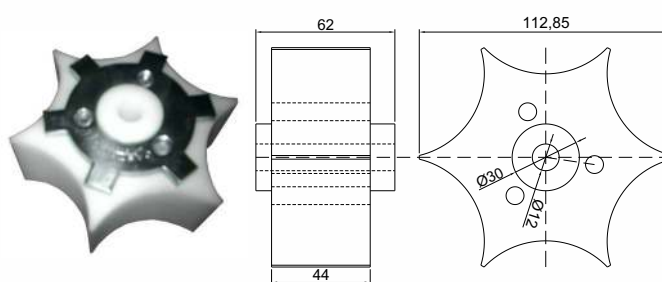

ESTRELA REDUTORA

Código
CSB 3449

Material
Poliacetal e Aço Inox