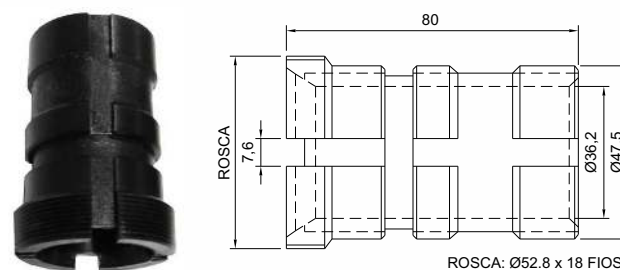

BUCHA GUIA INTERNA PARA PISTÃO ELEVADOR

Código
CSB 3966

Material
Poliacetal