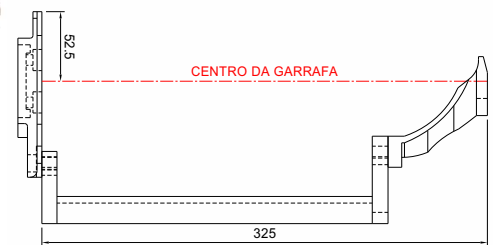

SUPOORTE REGULÁVEL DA ENCHEDORA

Código

CSB 3798

Material

Aço Inox Polido