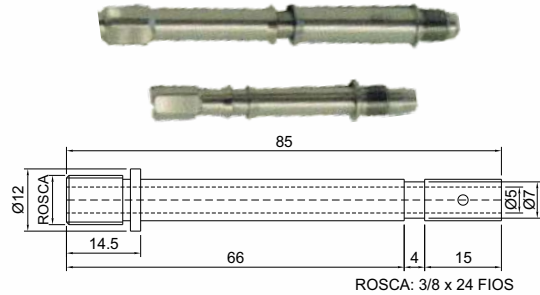

TUBO DE AR PARA ENCHIMENTO

Código	Material
CSB 4064	Aço Inox Alimentício sem Costura