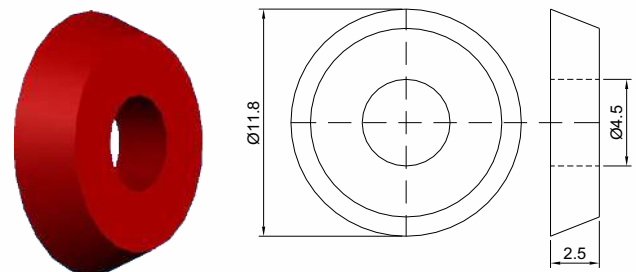

VEDAÇÃO PARA BICO COMANDO

Código CSB 1839 **Material** Nitrílica