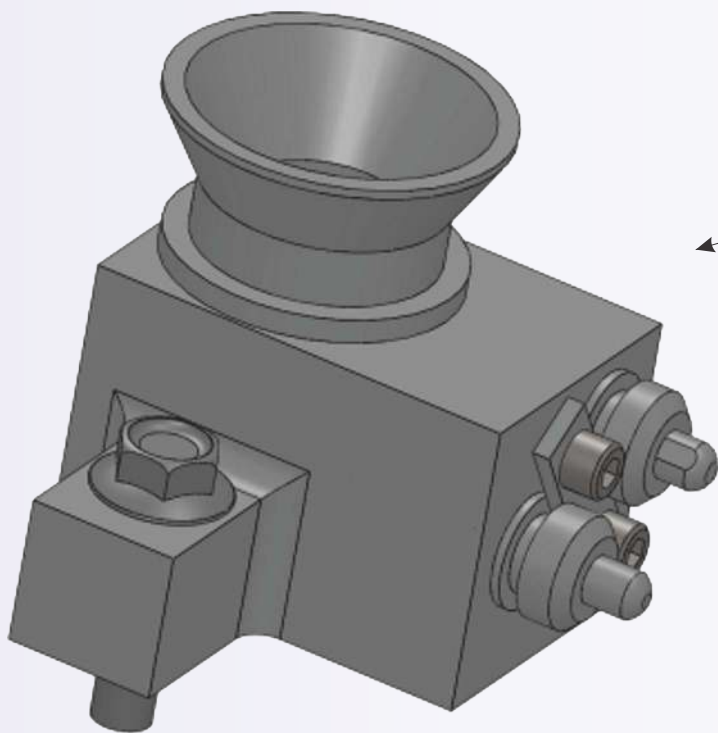

ENCHEDORA

VÁLVULA PARA CERVEJA - CARÇAÇA INFERIOR

Código	Nº	Descrição	Material
CSB 5742	1	Válvula para Cerveja	Aço Inóx
CSB 5792 B	2	Base	Aço Inóx
CSB 9492	3	Mola (0.7x7.7x6.3x25x3)	Aço Mola
CSB 9502	4	Bico Comando	Aço Inóx
CSB 3646	5	Vedação (12x5x3)	Nitrílica
CSB 9503	6	Bucha Direita	Poliacetal
CSB 9504	7	Trava	Aço Inóx
CSB 9505	8	Bucha Esquerda	Poliacetal
CSB 9506	9	Bico Comando	Poliacetal
CSB 9508	10	Anel Retangular (42x32x1.5)	Nitrílica
CSB 3978	11	O'ring (14.5x9.5x2.5)	Nitrílica
CSB 1708	12	O'ring (19.1x15.5x1.8)	Nitrílica

CASTROSUL INDÚSTRIA E COMÉRCIO DE PLÁSTICOS LTDA.

☎ (0XX) 41 3382-5016 ☎ (0XX) 41 3382-2643

🌐 WWW.CASTROSUL.COM.BR ✉ CASTROSUL@CASTROSUL.COM.BR

RUA D. PEDRO II, 506 • AFONSO PENA • VILA CENTENÁRIO DO SUL

CEP 83 050-250 • SÃO JOSÉ DOS PINHAIS • PARANÁ • BRASIL