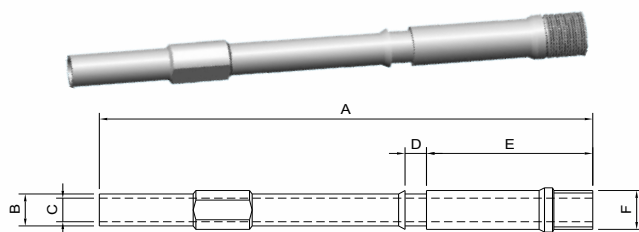

## TUBO DE AR

Código	A	B (ØE)	C (ØE)	D	E	Material
CSB 2838	86	6,5	5	4	31	Aço Inox sem Costura
CSB 2839	92	6,5	5	4	31	
CSB 2840	96	6,5	5	4	40	