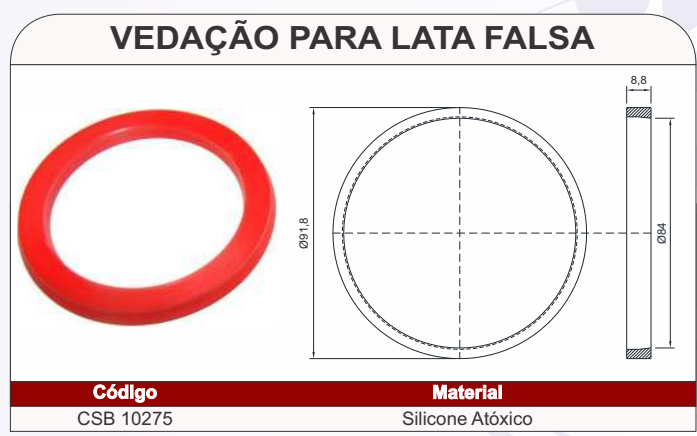

ENCHEDORA

ENCHEDORA

CENTRADOR PARA LATA

Código
CSB 1711

Material
Silicone Atóxico

CONJUNTO ENCHEDORA ÁGUA 1500ML C/GÁS

Código
CSB 4234

Material
P.P.

GUIA PARTIDA PARA VÁLVULA

Código
CSB 12345

Material
Celeron

KIT PARA ENGARRAFAR ESPUMANTE 750 ml

Código
CSB 4932

Material
Nylon

KIT COMPLETO PARA ENGARRAFAR GARRAFAS DE 200ML A 2000ML

Material
UHMW / POLIPROPILENO / AÇO INÓX

ESTRELA PARA ENTRADA, INTERMEDIÁRIA, SAÍDA E ARROLHADOR

KIT P/ ENGAR 300ML P/ SUCO

Código
CSB 11039

Material
Nylon

Código	A (ØE)	B (Ø)	C (Garrafas ml)	D	E	Material
CSB 0970	540	280	250/290/600/1000 1250/1500/2000/2500	30	18	UHMW
CSB 0971	495	400		30	12	
CSB 0972	530	150		30	24	
CSB 0973	710	430		30	12	
CSB 0974	493	240		30	12	
CSB 0975	488	240		30	12	
CSB 0976	940	400		20	12	
CSB 0977	880	400		20	12	
CSB 0978	526	268		20	16	
CSB 0979	528	268		20	16	
CSB 1512-UH	328	180		20	10	
CSB 1513-UH	395	215		20	12	
CSB 1514-UH	457	215		20	14	
CSB 1515-UH	395	225		30	10	
CSB 1516-UH	525	266		20	13	
CSB 2974-UH	395	215		20	10	
CSB 2975-UH	425	215		20	10	
CSB 2976-UH	493	340		20	10	
CSB 3046-UH	525	265		20	12	
CSB 3389-UH	305	70/80		20	8,5	
CSB 3390-UH	305	70/80	20	8,5