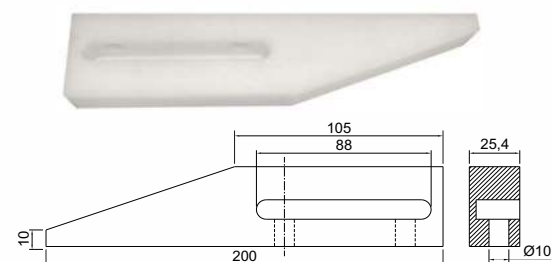

PERFIL COMANDO DE FECHAMENTO

Código
CSB 4386

Material
Poliacetal