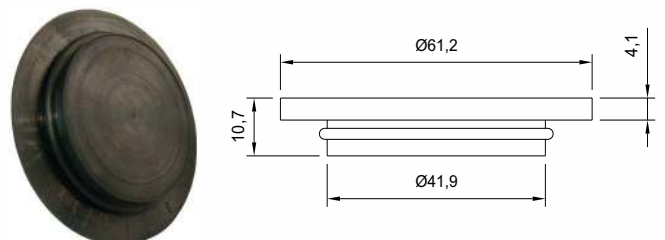

TAMPA PARA ROLETE DE TRANSPORTE DA ENCHEDORA

Código

CSB 1333 T

Material

Nitrilica