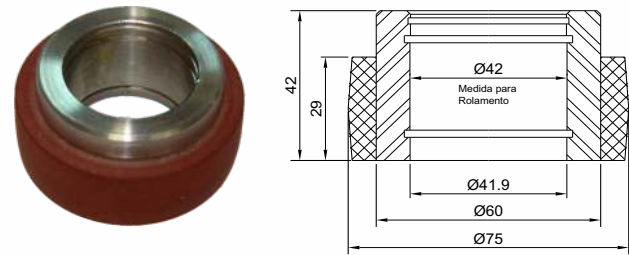

ROLETE REVESTIDO EM P.U.

Código

CSB 2971

Material

Aço Inox e P.U.