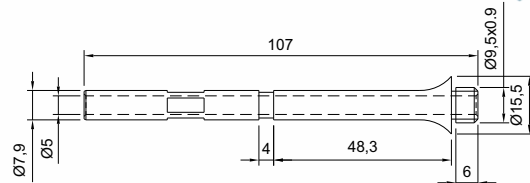

VÁLVULA PARA ENCHEDORA

Código

CSB 3755

Material

Aço Inox Alimentício sem Costura