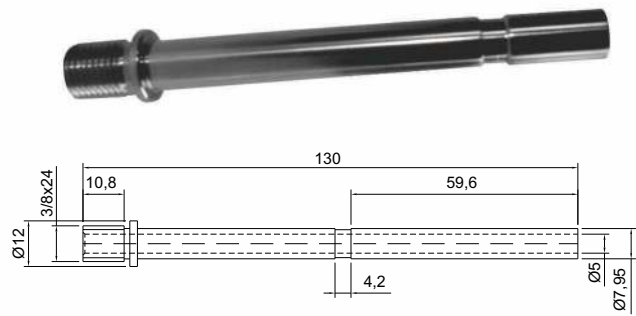

TUBO DE AR

Código

CSB 2219

Material

Aço Inox Alimentício sem Costura