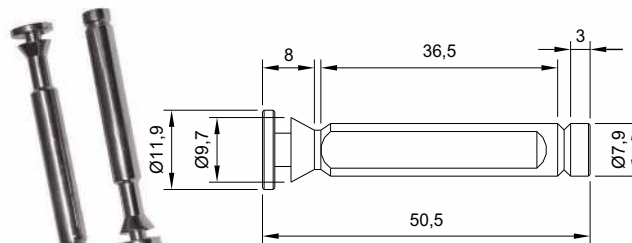

BICO COMANDO

Código

CSB 2199

Material

Aço Inox Polido