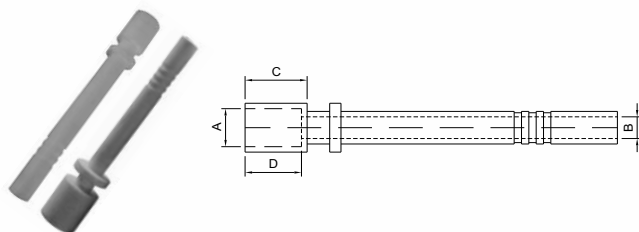

TUBO DE TELFON

Código	A	B	C	D	Material
CSB 4111	9	5	12	11,5	Teflon
CSB 4112	9	9	11,5	11,5