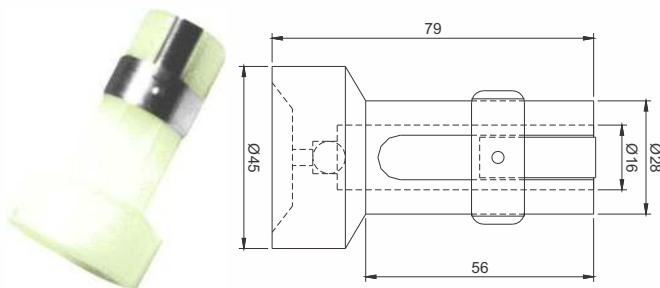

TULIPA CENTRADORA

Código
CSB 1567

Material
Poliacetal