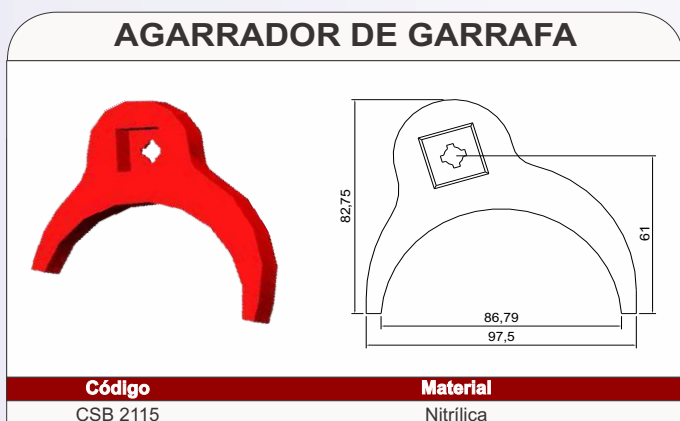

ENCHEDORA

ENCHEDORA

CENTRADOR PARA LATA

Código
CSB 1711

Material
Silicone Atóxico

CONJUNTO ENCHEDORA ÁGUA 1500ML C/GÁS

Código
CSB 4234

Material
P.P.

GUIA PARTIDA PARA VÁLVULA

Código
CSB 12345

Material
Celeron

KIT PARA ENGARRAFAR ESPUMANTE 750 ml

Código
CSB 4932

Material
Nylon

KIT COMPLETO PARA ENGARRAFAR GARRAFAS DE 200ML A 2000ML

Material
UHMW / POLIPROPILENO / AÇO INÓX

ESTRELA PARA ENTRADA, INTERMEDIÁRIA, SAÍDA E ARROLHADOR

KIT P/ ENGAR 300ML P/ SUCO

Código
CSB 11039

Material
Nylon

Código	A (ØE)	B (Ø)	C (Garrafas ml)	D	E	Material
CSB 0970	540	280	250/290/600/1000 1250/1500/2000/2500	30	18	UHMW
CSB 0971	495	400		30	12	
CSB 0972	530	150		30	24	
CSB 0973	710	430		30	12	
CSB 0974	493	240		30	12	
CSB 0975	488	240		30	12	
CSB 0976	940	400		20	12	
CSB 0977	880	400		20	12	
CSB 0978	526	268		20	16	
CSB 0979	528	268		20	16	
CSB 1512-UH	328	180		20	10	
CSB 1513-UH	395	215		20	12	
CSB 1514-UH	457	215		20	14	
CSB 1515-UH	395	225		30	10	
CSB 1516-UH	525	266		20	13	
CSB 2974-UH	395	215		20	10	
CSB 2975-UH	425	215		20	10	
CSB 2976-UH	493	340		20	10	
CSB 3046-UH	525	265		20	12	
CSB 3389-UH	305	70/80		20	8,5	
CSB 3390-UH	305	70/80	20	8,5