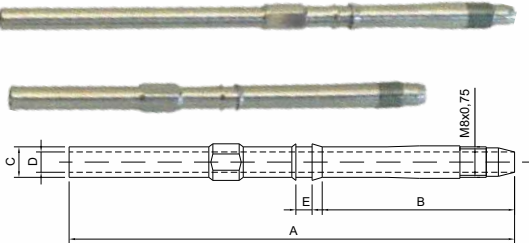

TUBO DE AR PARA ENCHEDORA

Código	A	B	C	D	E (Aba)	Litros	Material
CSB 4116	96,5	49	7	4	12	600ml	Aço Inox Alimentício sem Costura
CSB 4118	82	41	7	4	12	500/600ml	
CSB 4109	119	60	7,5	5	16,5	2000ml	
CSB 4110	114	60	7,5	5	16,5		
CSB 4114	91	60	7	5	16,5		
CSB 4115	91	60	7	6	16,5	2500ml	
CSB 4117	120	60	7,5	5	16,5		
CSB 4119	102	42	7	5	12	1000/1500ml	
CSB 4120	102	44	7	5	12		
CSB 4121	94	54	7	5	12	1000/1500/2000ml	
CSB 4122	98	60	7	5	16,5	1000ml	
CSB 4123	98	60	7	6	16,5		
CSB 4113	112	60	7,5	5	16,5	1500/2000/2250ml