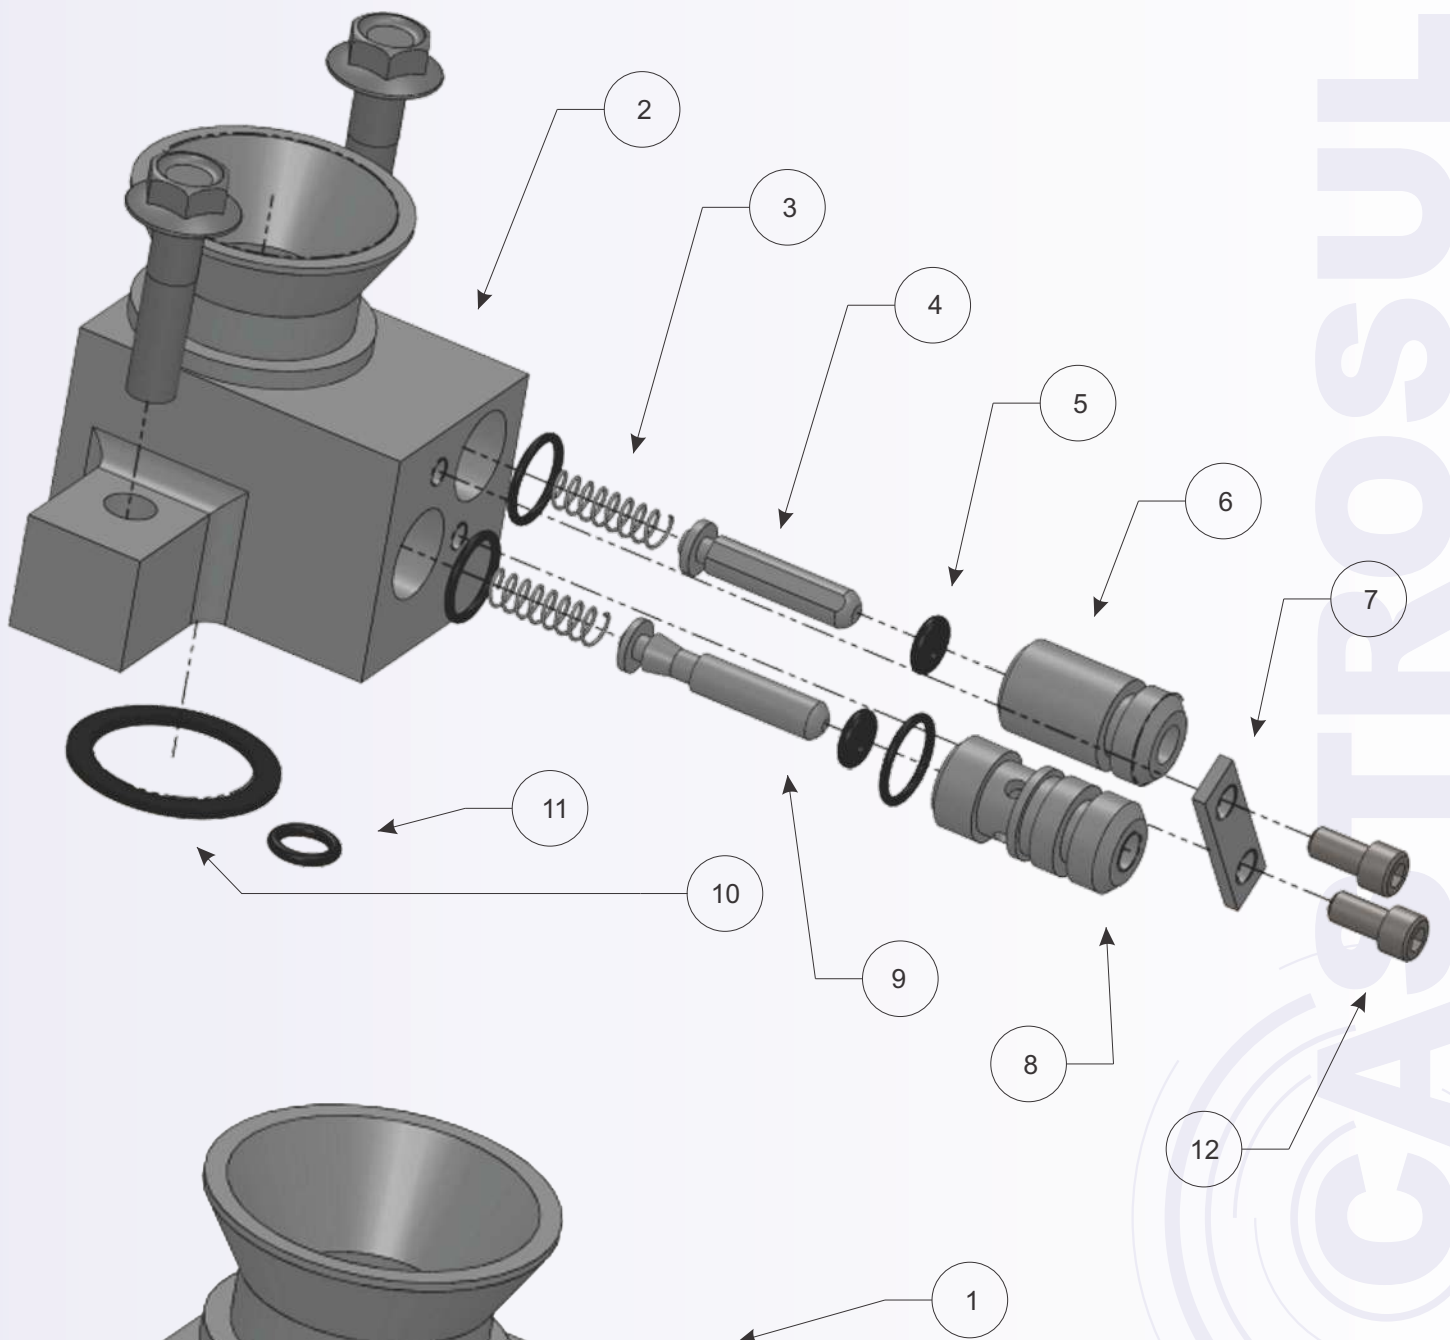

ENCHEDORA

VÁLVULA PARA CERVEJA - CARÇAÇA INFERIOR

Código	Nº	Descrição	Material
CSB 5742	1	Válvula para Cerveja	Aço Inóx
CSB 5792 B	2	Base	Aço Inóx
CSB 9492	3	Mola (0.7x7.7x6.3x25x3)	Aço Mola
CSB 9502	4	Bico Comando	Aço Inóx
CSB 3646	5	Vedação (12x5x3)	Nitrílica
CSB 9503	6	Bucha Direita	Poliacetal
CSB 9504	7	Trava	Aço Inóx
CSB 9505	8	Bucha Esquerda	Poliacetal
CSB 9506	9	Bico Comando	Poliacetal
CSB 9508	10	Anel Retangular (42x32x1.5)	Nitrílica
CSB 3978	11	O'ring (14.5x9.5x2.5)	Nitrílica
CSB 1708	12	O'ring (19.1x15.5x1.8)	Nitrílica

CASTROSUL INDÚSTRIA E COMÉRCIO DE PLÁSTICOS LTDA.

☎ (0XX) 41 3382-5016 ☎ (0XX) 41 3382-2643

🌐 WWW.CASTROSUL.COM.BR ✉ CASTROSUL@CASTROSUL.COM.BR

RUA D. PEDRO II, 506 • AFONSO PENA • VILA CENTENÁRIO DO SUL

CEP 83 050-250 • SÃO JOSÉ DOS PINHAIS • PARANÁ • BRASIL