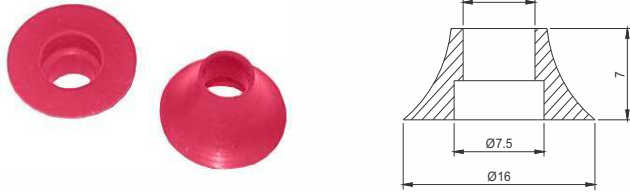

ENCHEDORA

ABA CÔNICA

Código
CSB 1287

Material
Silicone/EPDM/Nitrílica