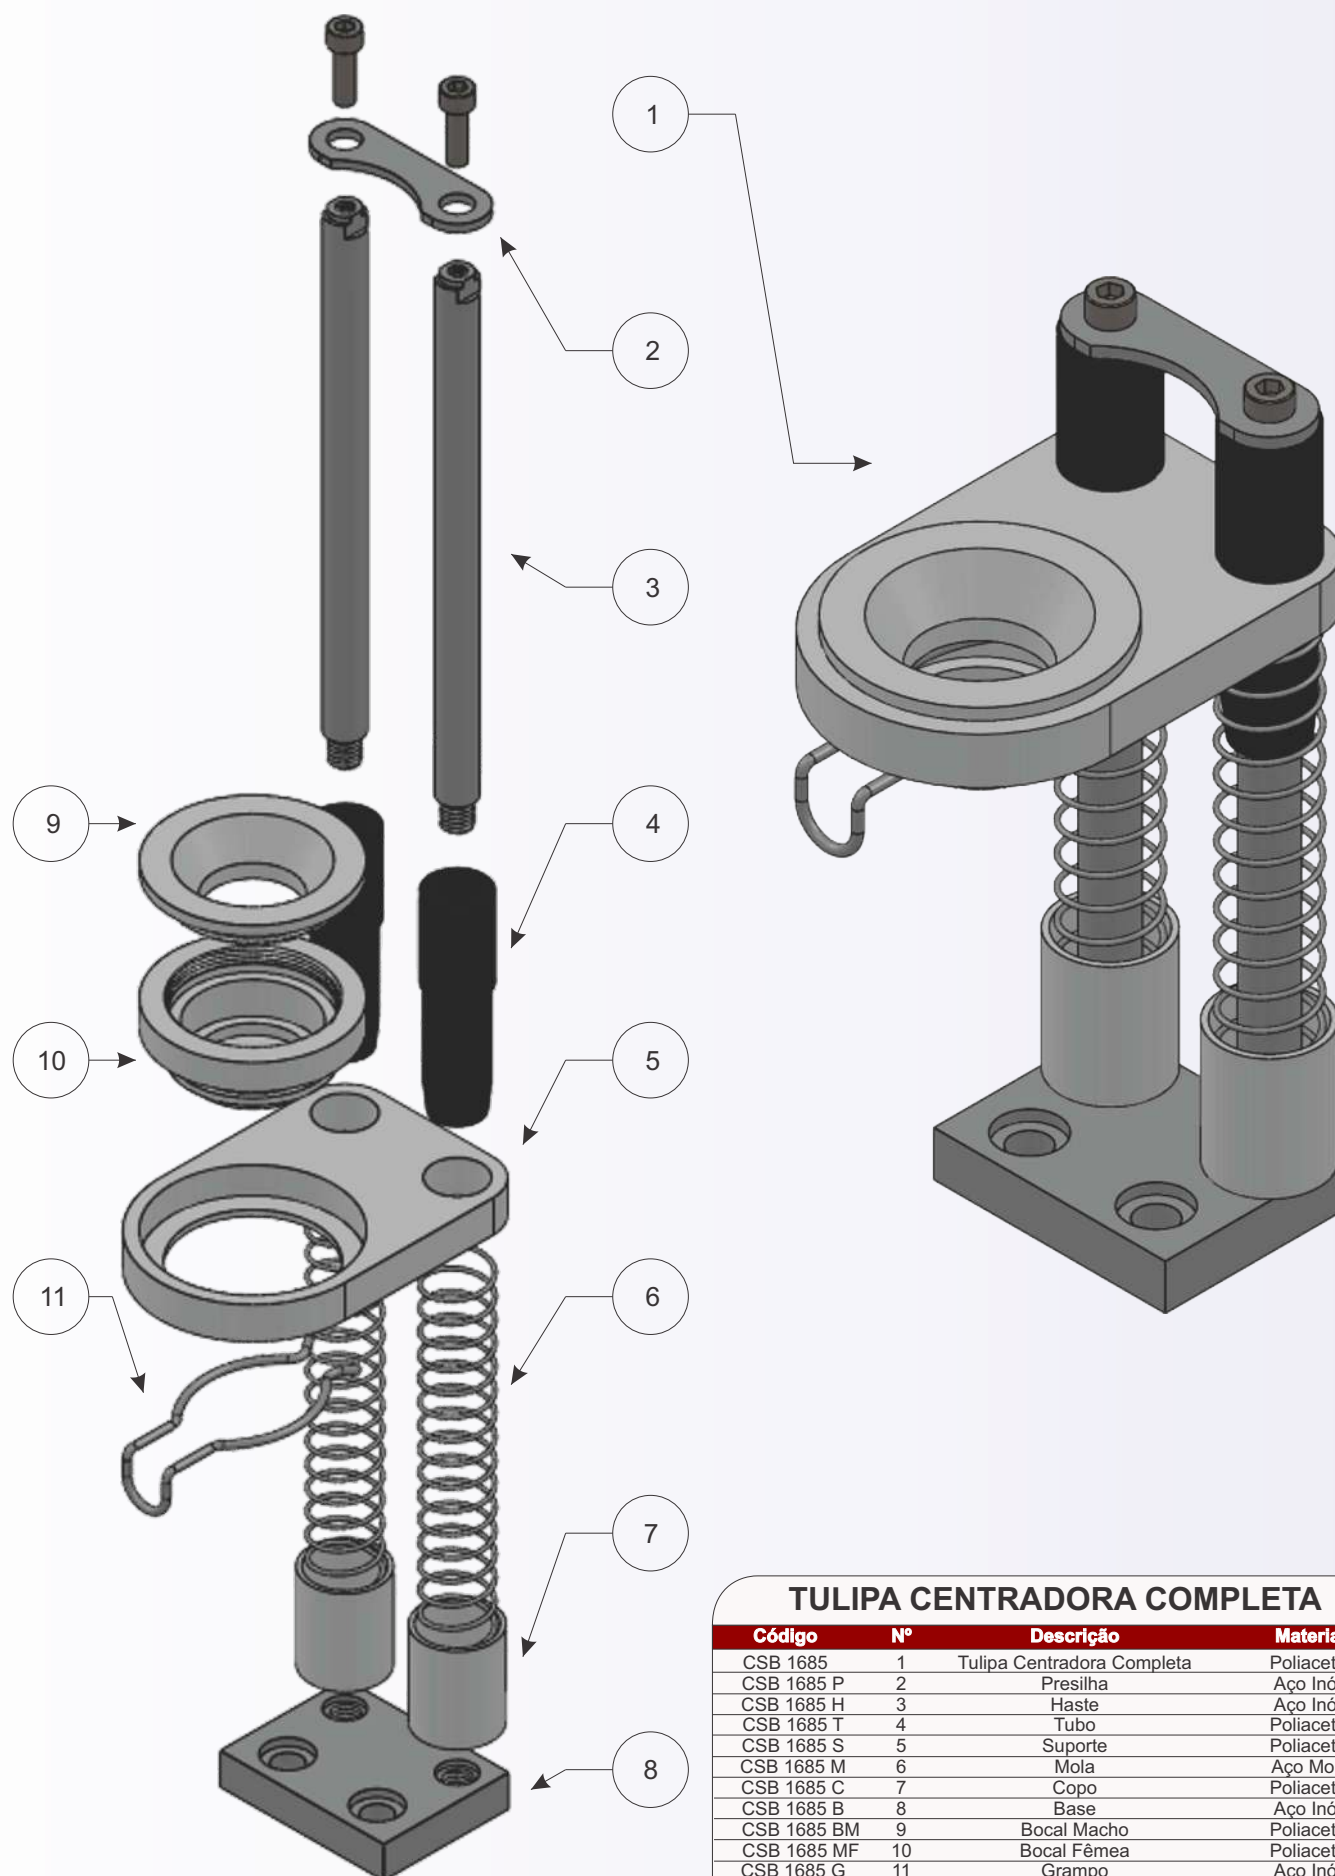

ENCHEDORA

TULIPA CENTRADORA COMPLETA

Código	Nº	Descrição	Material
CSB 1685	1	Tulipa Centradora Completa	Poliacetal
CSB 1685 P	2	Presilha	Aço Inóx
CSB 1685 H	3	Haste	Aço Inóx
CSB 1685 T	4	Tubo	Poliacetal
CSB 1685 S	5	Suporte	Poliacetal
CSB 1685 M	6	Mola	Aço Mola
CSB 1685 C	7	Copo	Poliacetal
CSB 1685 B	8	Base	Aço Inóx
CSB 1685 BM	9	Bocal Macho	Poliacetal
CSB 1685 MF	10	Bocal Fêmea	Poliacetal
CSB 1685 G	11	Grampo	Aço Inóx