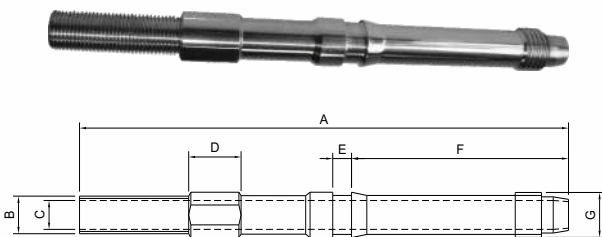

TUBO DE AR PARA ENCHEDORA

Código	A	B	C	D	E	F	G	Material
CSB 2396	112	M8x0,75	6,3	12	4,3	49,7	M10x1,25	Aço Inox Alimentício sem Costura
CSB 3032	100	M8x0,75	6,3	12	4,3	49,7	M10x1,25