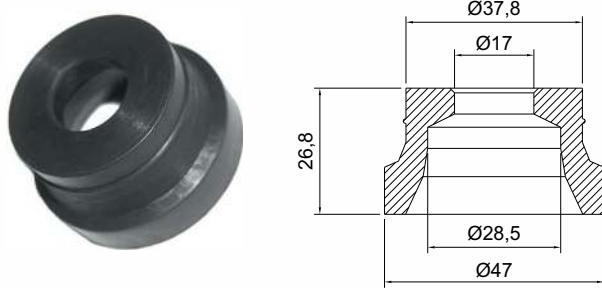

CENTRADOR

Código	Material
CSB 3026	Nitrílica