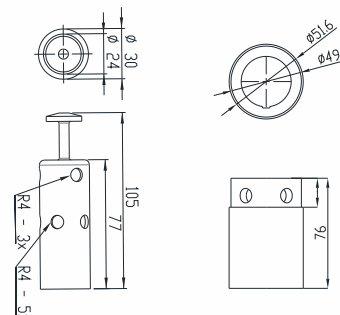

LUVA DE PRESSÃO E BUCHA

Código

CSB 5334

Material

Aço Inóx e Poliacetal