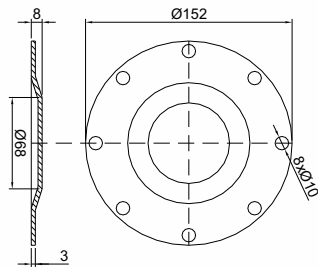

ENCHEDORA

DIAFRAGMA PARA CARBONATADOR RECIFE

Código

CSB 2079

Material

Nitrílica com Lona