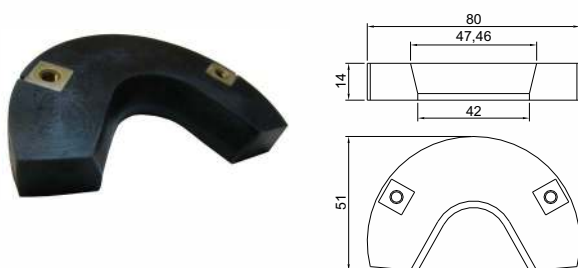

INSPETOR DE GARRAFA

Código	Material
CSB 2293	Nitrílica e Aço Inox