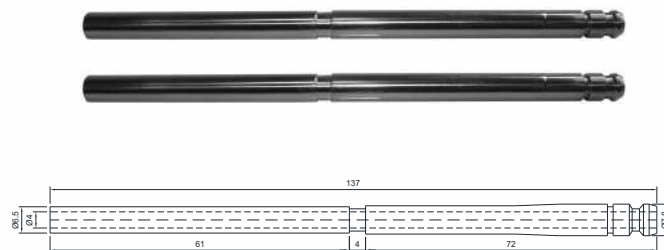

TUBO DE AR PARA ENCHEDORA KRONES

Código	Material
CSB 8236	Aço Inox Alimentício sem Costura