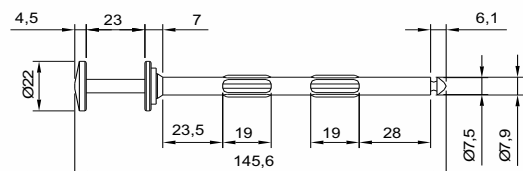

AGULHA PARA ENCHIMENTO

Código

CSB 1887

Material

Aço Inox Polido