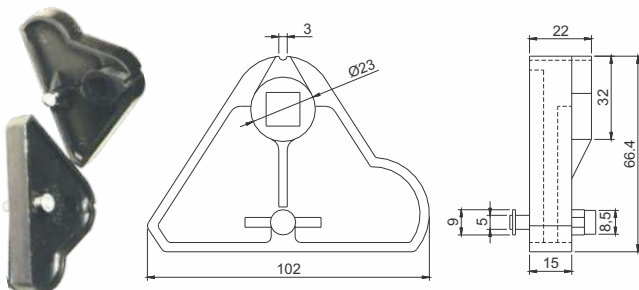

## BORBOLETA SIMONAZZI

**Código**

CSB 0395

**Material**

Nylon com Fibra de Vidro