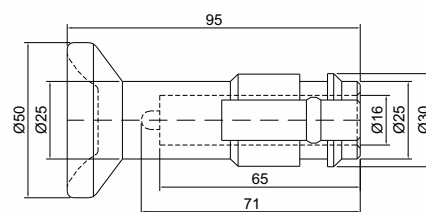

TULIPA CENTRADORA

Código
CSB 2041

Material
Poliacetil