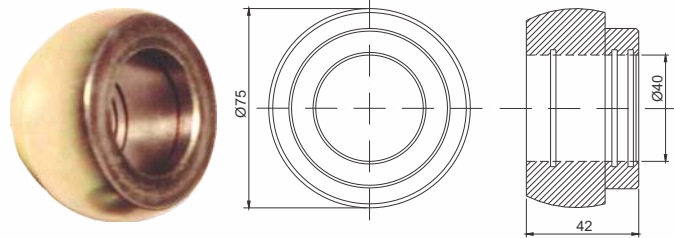

ROLETE DE TRANSPORTE PARA ENCHEDORA

Código

CSB 1333
CSB 1333 P

Material

Aço Galvanizado ou PET