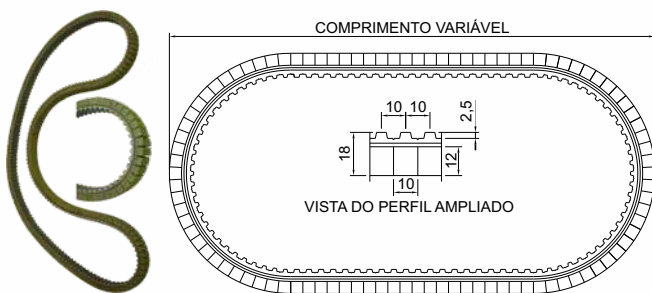

CORREIA DO INSPETOR

Código	Material
CSB 4148	Nitrílica Esponjosa