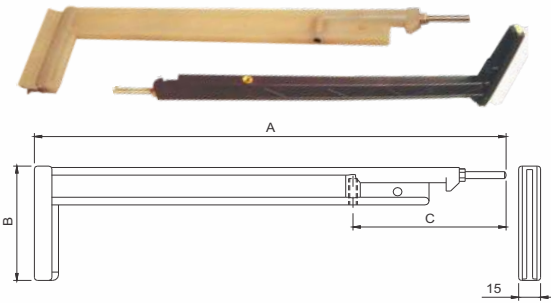

ENCHEDORA

BRAÇO REJEITOR DE GARRAFA COMPLETO

Código	A	B	C	Material
CSB 0992	323	82	105	Nylon/Bonze
CSB 0956	322	93	100