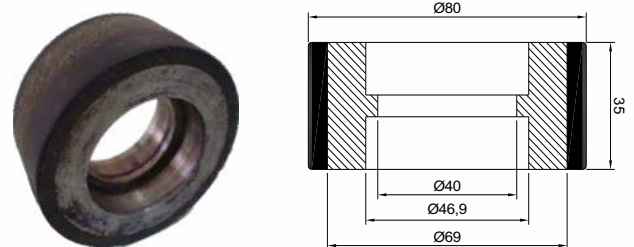

ROLETE EM AÇO INOX COM REVESTIMENTO EM P.U.

Código

CSB 3061

Material

Aço Inóx e P.U.