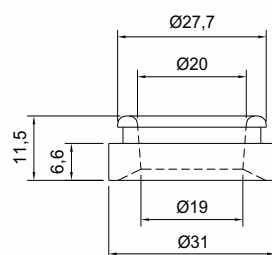

CENTRADOR

Código

CSB 2112

Material

Silicone Atóxico