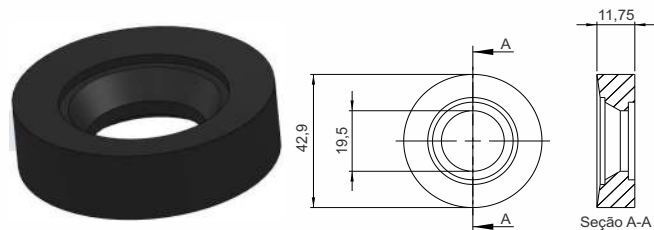

TULIPA CENTRADORA

Código	Material
CSB 7335	Nitrílica