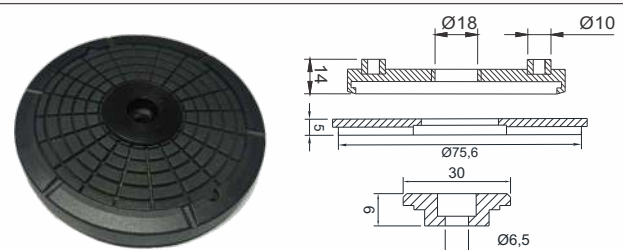

CONJUNTO BATENTE DE GARRAFA

Código

CSB 1294 C

Material

P.P. e Nitrílica

CASTROSUL INDÚSTRIA E COMÉRCIO DE PLÁSTICOS LTDA.

☎ (0XX) 41 3382-5016 ☎ (0XX) 41 3382-2643

🏠 www.castrosul.com.br ✉ castrosul@castrosul.com.br

RUA D. PEDRO II, 506 • AFONSO PENA • VILA CENTENÁRIO DO SUL

CEP 83 050-250 • SÃO JOSÉ DOS PINHAIS • PARANÁ • BRASIL