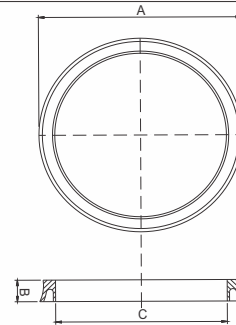

GAXETA

Código

Código	A	B	C	Material
CSB 466	77	12,5	58	P.U./Nitrílica/EPDM/ Silicone Atóxico
CSB 1335	212	15,2	92	
CSB 1336	90	10	78	
CSB 1337	76	8	57,5	
CSB 1338	56	6,5	45	
CSB 1339	55	6	42	
CSB 1340	52	10,2	27	
CSB 1341	51	13	34	
CSB 1342	43	8	33	
CSB 1399	50	13	33	
CSB 1455	50	7	37	
CSB 1456	72	12	60	
CSB 1458	41	5,5	31	
CSB 1459	77	8	59	
CSB 0010P	35,5	7	23,5	
CSB 0026-N	53,8	7,9	44,7	
CSB 0028-N	36,6	7	25	
CSB 0120	73,8	8,3	60,7	
CSB 0371	30,5	6,5	20,3	
CSB 0372	41,5	7	30	
CSB 372A	15,2	4,1	7,8	
CSB 1001	34,8	7	23,7	
CSB 1425	16,8	3,5	11,8	
CSB 1457	40,5	7	31,9	
CSB 1788	31,8	5,2	22,6	
CSB 1790	13,5	3,5	6,5	
CSB 2070	49	7	39,3	
CSB 2095	73,6	11,8	59,8	
CSB 2145	46,5	5	36	
CSB 2179	36	5,2	25	
CSB 2204	72	7,5	55,5	
CSB 2207	49,8	12,9	33	
CSB 2246	78	11	54	
CSB 2250	49	13,6	33,7	
CSB 1935	41,2	9,3	26,8	
CSB 1657	27	6,3	16	
CSB 1343	39	6,2	28	
CSB 2826	34,2	5,5	24	
CSB 2828	32,5	5,5	23	
CSB 1384 G	51	7	43	
CSB 1936	55,5	7	43,9	
CSB 1937	119	9,8	103,4	
CSB 1938	192	10	168	
CSB 2961	54,4	8	45,4	
CSB 2827	37	7,2	24,5	
CSB 2830	75	8,5	61	
CSB 3191	9,2	2,2	5,8	
CSB 3192	12,4	2,2	8,7	
CSB 3193	13	2,2	10	
CSB 3194	16,2	2,8	11,5	
CSB 3195	16,2	2,8	11,5	
CSB 3196	18,5	2,8	13,8	
CSB 3197	20,5	2,8	15,6	
CSB 4047	54	10	39,5	
CSB 4048	39,6	6	27	
CSB 4175	29	20	3,3	
CSB 4207	49	12,8	33	
CSB 3661	19	7,9	7	
CSB 3662	25	9	15	
CSB 3770	31	7	19,5	
CSB 3811	39	4	29	
CSB 4483	34,2	5,5	24	
CSB 4705	31	7	18,5	
CSB 4706	46	9,7	35	
CSB 4802	8,5	4,5	3	
CSB5660	37	5	26	
CSB5719	90	60	12	
CSB7017	95,25	15,88	76,2	
CSB7055	27,5	12	13,5	

P.U./Nitrílica/EPDM/
Silicone Atóxico