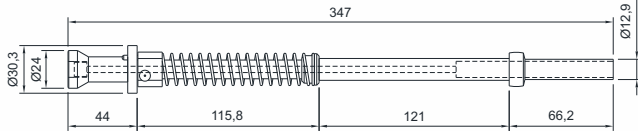

ENCHEDORA

VÁLVULA DE ENCHIMENTO HANSA

Código

CSB 9952

Material

Aço Inox Alimentício sem Costura