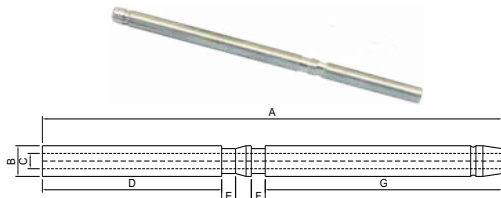

TUBO DE AR PARA ENCHEDORA

Código	A	B	C	D	E	F	G	Material
CSB 4266	132	8	4	51,5	4	4	68	Aço Inox Alimentício sem Costura
CSB 4267	125	8	4	50	4	4	62,5	
CSB 9038	136	7,9	5	49,5	4,5	82		
CSB 9037	140	7,9	4	58,5	4,5	77		
CSB 9036	147	7,9	6	50,5	4,5	92		
CSB 7897	160	7,9	4	83	4,5	72,5		
CSB 5729	144,5	7,9	6	52,7	4,5	87,3