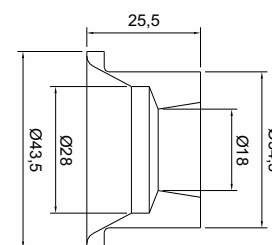

CENTRADOR

Código

CSB 2263

Material

Nitrílica

CASTROSUL INDÚSTRIA E COMÉRCIO DE PLÁSTICOS LTDA.

☎ (0XX) 41 3382-5016 ☎ (0XX) 41 3382-2643

🏠 www.castrosul.com.br ✉ castrosul@castrosul.com.br

RUA D. PEDRO II, 506 • AFONSO PENA • VILA CENTENÁRIO DO SUL

CEP 83 050-250 • SÃO JOSÉ DOS PINHAIS • PARANÁ • BRASIL