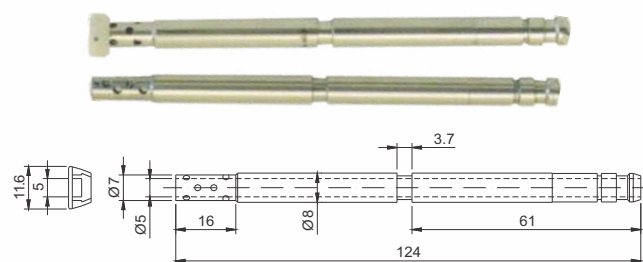

TUBO DE AR PARA ENCHEDORA KRONES

Código

CSB 1324

Material

Aço Inox Alimentício sem Costura