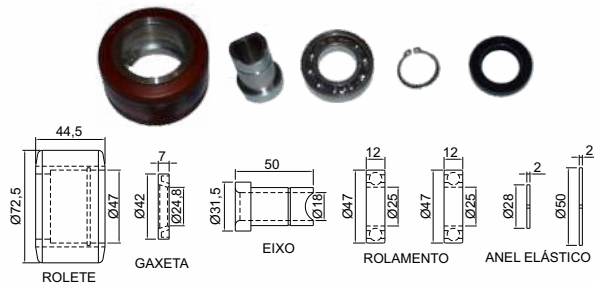

ROLETE DE TRANSPORTE PARA PROCOMAC

Código

CSB 3891

Material

Aço Inox, Nitrílica e P.U.