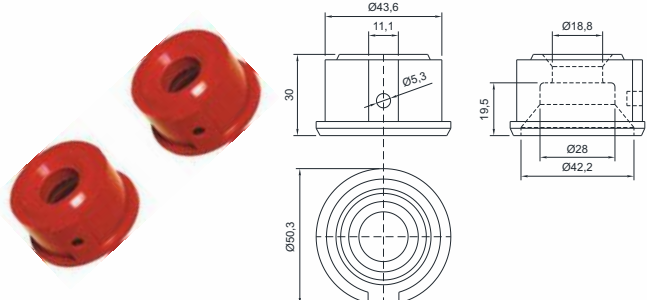

ENCHEDORA

TULIPA CENTRADORA

Código
CSB 10268

Material
Poliacetil