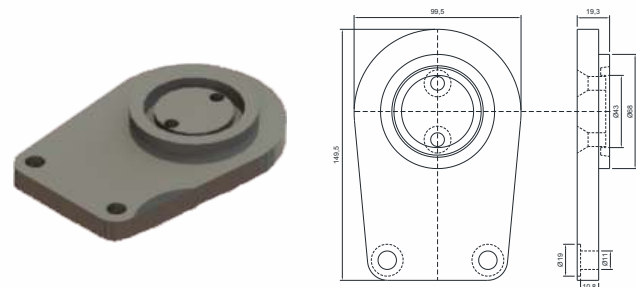

SAPATA DA CAMISA DO HANSA

Código

CSB 11376

Material

Aço Inóx