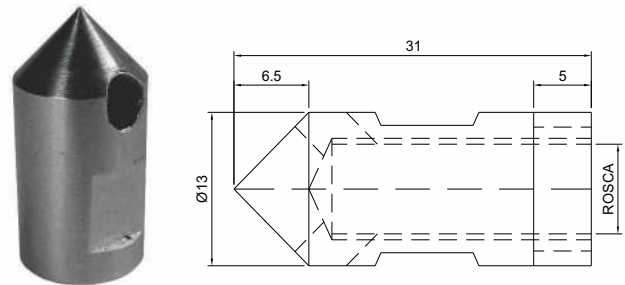

TAMPA PARA TUBO DE AR

Código	Material
CSB 4081	Nylon