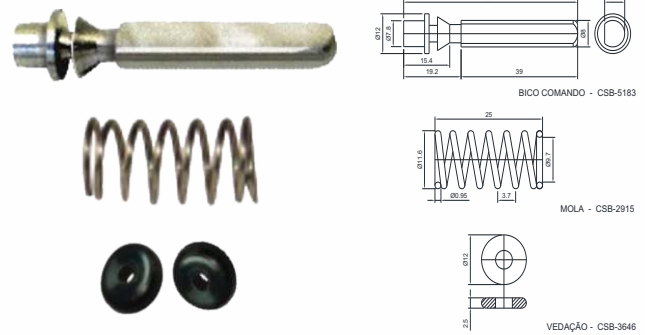

KIT BICO COMANDO COM 3 PEÇAS

Código CSB 5685 **Material** Aço Inóx