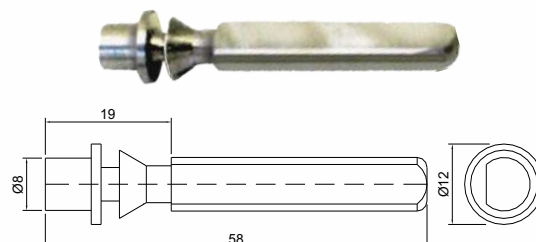

BICO COMANDO

Código

CSB 5183

Material

Aço Inox Polido

CASTROSUL INDÚSTRIA E COMÉRCIO DE PLÁSTICOS LTDA.

☎ (0XX) 41 3382-5016 ☎ (0XX) 41 3382-2643

🏠 www.castrosul.com.br ✉ castrosul@castrosul.com.br

RUA D. PEDRO II, 506 • AFONSO PENA • VILA CENTENÁRIO DO SUL

CEP 83 050-250 • SÃO JOSÉ DOS PINHAIS • PARANÁ • BRASIL