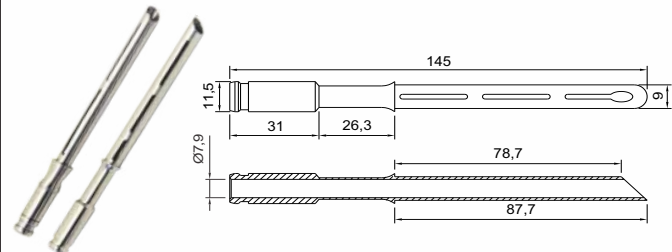

TUBO DE AR PARA ENCHEDORA KRONES

Código	Material
CSB 0250 S	Aço Inox Alimentício sem Costura