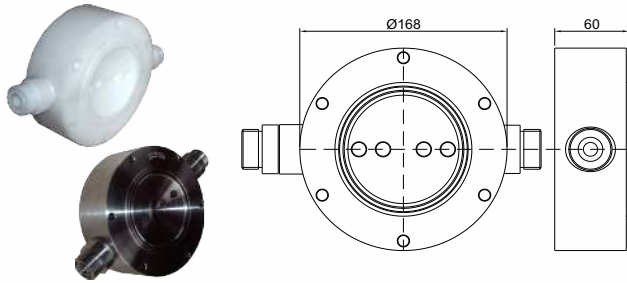

CABEÇOTE DA BOMBA PVPP

Código

CSB 3342

Material

Poliacetal ou Aço Inox