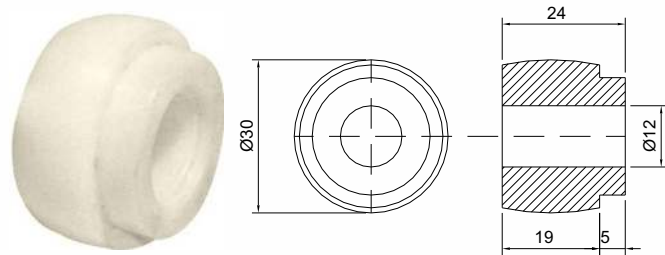

## ROLETE KRONES

**Código**

CSB 3000

**Material**

Poliacetal