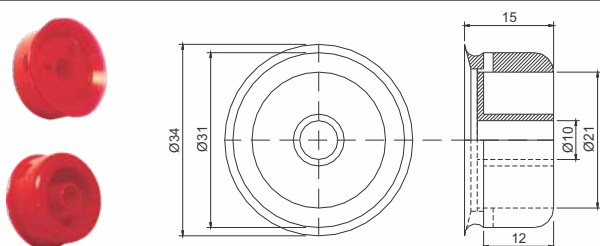

TULIPA CENTRADORA

Código	Material
CSB 1073	Silicone Atóxico