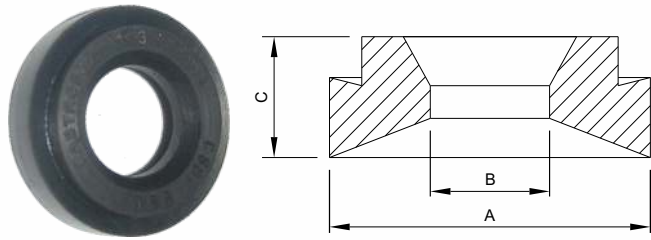

ENCHEDORA

TULIPA CENTRADORA

Código	A	B	C	Material
CSB 0996	40	19	12,5	Nitrílica
CSB 3949	39,8	14,8	14,8	
CSB 4301	39,8	18,8	13	
CSB 0969	44	18	11,5	
CSB 2198	40	21	12	
CSB 2394	40	19	12	
CSB 3453	44	21	13