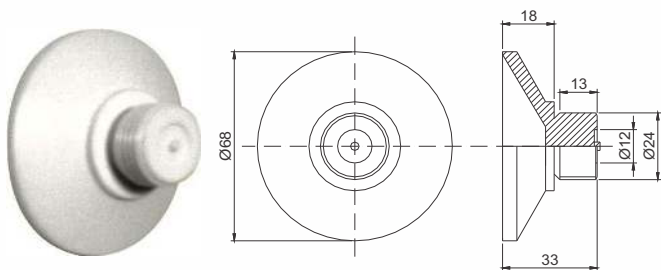

TULIPA CENTRADORA KRONES

Código	Material
CSB 1368	Poliacetil ou PET