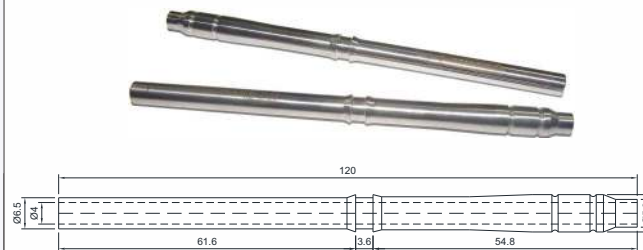

TUBO DE AR PARA ENCHEDORA LATAS

Código	Material
CSB 7751	Aço Inox Alimentício sem Costura