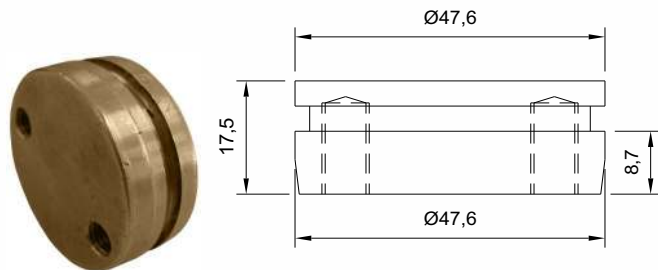

ENCHEDORA

BUCHA INTERNA PARA CAMISA DO PISTÃO

Código

CSB 5303

Material

Bronze