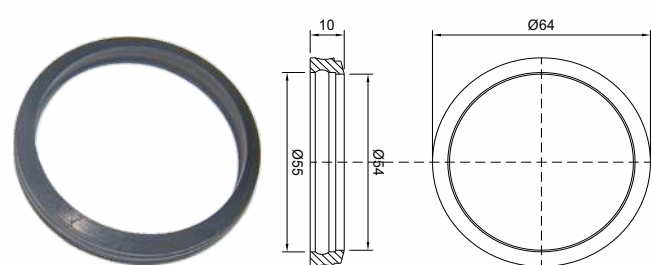

CENTRADOR PARA LATA

Código
CSB 3807

Material
Silicone Atóxico