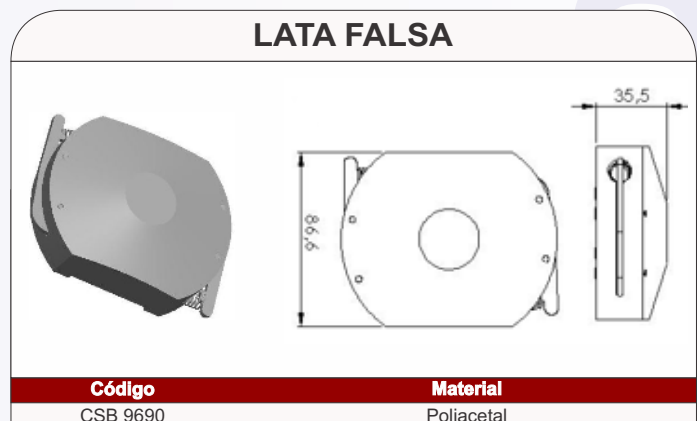

ENCHEDORA

ENCHEDORA

CENTRADOR PARA LATA

Código
CSB 1711

Material
Silicone Atóxico

CONJUNTO ENCHEDORA ÁGUA 1500ML C/GÁS

Código
CSB 4234

Material
P.P.

GUIA PARTIDA PARA VÁLVULA

Código
CSB 12345

Material
Celeron

KIT PARA ENGARRAFAR ESPUMANTE 750 ml

Código
CSB 4932

Material
Nylon

KIT COMPLETO PARA ENGARRAFAR GARRAFAS DE 200ML A 2000ML

Material
UHMW / POLIPROPILENO / AÇO INÓX

ESTRELA PARA ENTRADA, INTERMEDIÁRIA, SAÍDA E ARROLHADOR

KIT P/ ENGAR 300ML P/ SUCO

Código
CSB 11039

Material
Nylon

Código	A (ØE)	B (Ø)	C (Garrafas ml)	D	E	Material
CSB 0970	540	280	250/290/600/1000 1250/1500/2000/2500	30	18	UHMW
CSB 0971	495	400		30	12	
CSB 0972	530	150		30	24	
CSB 0973	710	430		30	12	
CSB 0974	493	240		30	12	
CSB 0975	488	240		30	12	
CSB 0976	940	400		20	12	
CSB 0977	880	400		20	12	
CSB 0978	526	268		20	16	
CSB 0979	528	268		20	16	
CSB 1512-UH	328	180		20	10	
CSB 1513-UH	395	215		20	12	
CSB 1514-UH	457	215		20	14	
CSB 1515-UH	395	225		30	10	
CSB 1516-UH	525	266		20	13	
CSB 2974-UH	395	215		20	10	
CSB 2975-UH	425	215		20	10	
CSB 2976-UH	493	340		20	10	
CSB 3046-UH	525	265		20	12	
CSB 3389-UH	305	70/80		20	8,5	
CSB 3390-UH	305	70/80	20	8,5