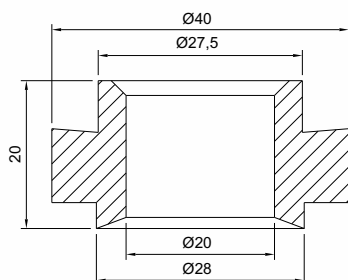

TULIPA CENTRADORA

Código

CSB 5764

Material

Nitrílica