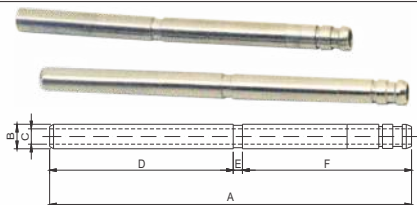

TUBO DE AR PARA ENCHEDORA KRONES

Código	A	B (Ø)	C (Ø)	D	E	F	Material
CSB 0779	137	8	4,6	70	3,5	63,5	Aço Inox Alimentício sem Costura
CSB 1323	130	8	4,6	55	3,8	71,2	
CSB 2833	134	8	5	58	3,8	-	
CSB 2834	110	7,9	5	-	-	-	
CSB 3042	146	6,35	3,39	69,75	4	72,25	
CSB 3258	137	7,9	5	69,5	4	63,5	
CSB 3682	150	8	5	76	4	70	
CSB 3683	150	8	5	66	4	80	
CSB 3857	136	8	4	60	4	72	
CSB 4198	146	8	5	86	4	56,2