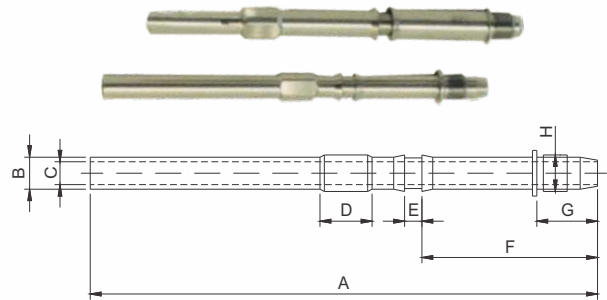

TUBO DE AR PARA ENCHEDORA

Código	A	B (Ø)	C (Ø)	D	E	F	G	H (Rosca)	Material
CSB 1319	117	7	5	12	4	41	14	M8x0,75	Aço Inox Alimentício sem Costura
CSB 1320	110	7,5	5,5	12	4	39,6	10	M8x0,75	
CSB 4056	112	7,5	5	0	4	41	11