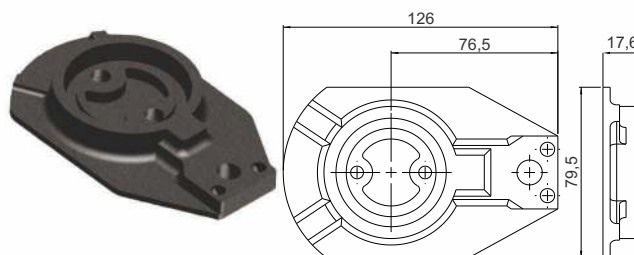

SAPATA DA CAMISA DO PISTÃO ELEVADOR

Código

CSB 4828

Material

Aço Inóx