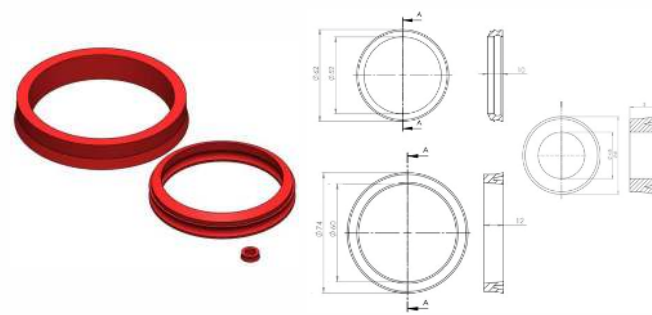

KIT CENTRADOR PARA LATA

Código
CSB 5342

Material
Borracha EPDM