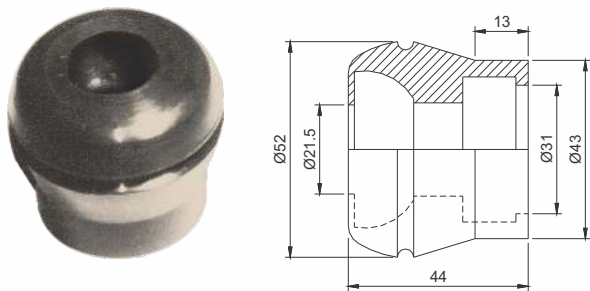

TULIPA CENTRADORA

Código	Material
CSB 1632	Nitrílica