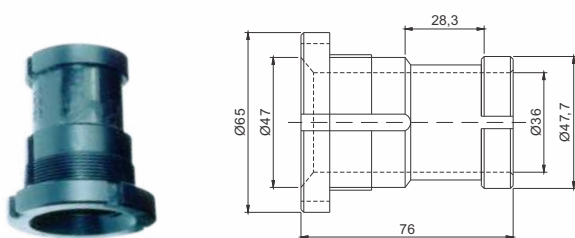

BUCHA GUIA INTERNA PARA PISTÃO ELEVADOR

Código
CSB 1360

Material
Poliacetal