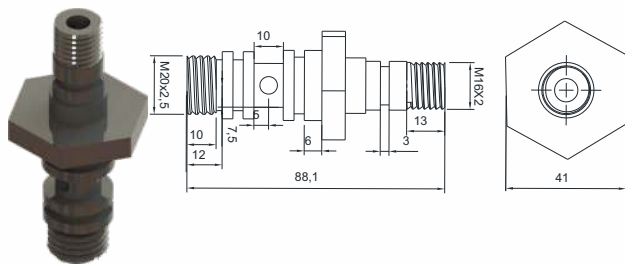

PARAFUSO DO PISTÃO ENCHEDORA KHS

Código

CSB 12242

Material

Aço Inóx