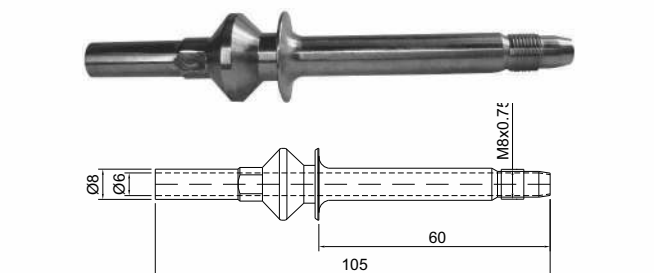

TUBO DE AR PARA ENCHEDORA

Código

CSB 2363

Material

Aço Inox Alimentício sem Costura