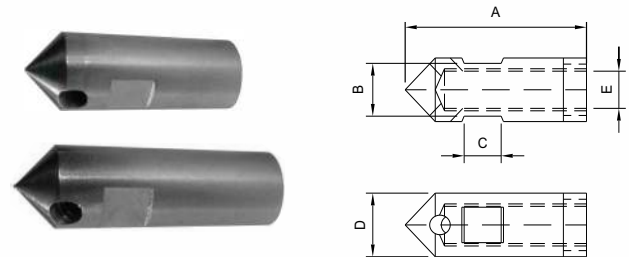

TAMPA PARA TUBO DE AR

Código	A	B	C	D	E	Material
CSB 3051	55	10,8	8	13	M8x0,75	Poliacetal
CSB 3290	39,2	10,8	8	13	5/16" 32FI