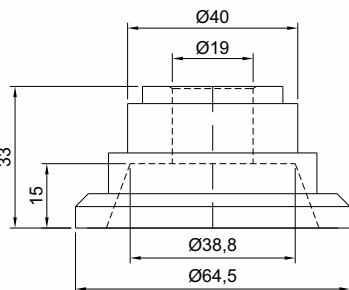

CENTRADOR PARA ENCHEDORA

Código
CSB 1783

Material
Nitrílica