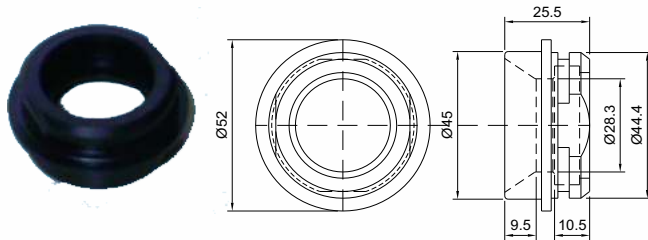

BOCAL PARA TULIPA CENTRADORA

Código

CSB 13055

Material

Poliacetal