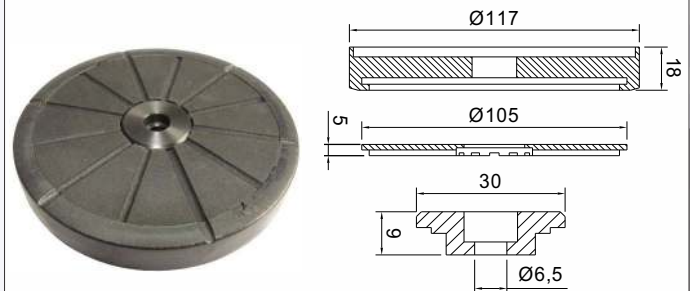

CONJUNTO BATENTE DE GARRAFA

Código

CSB 0254 C

Material

P.P. e Nitrílica