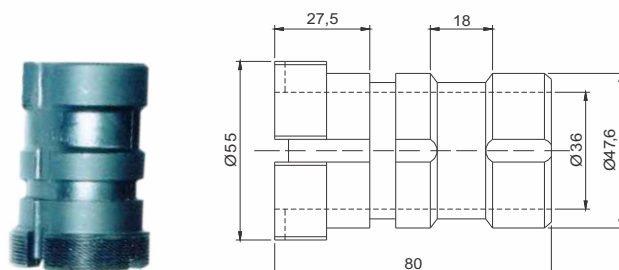

BUCHA GUIA INTERNA PARA PISTÃO ELEVADOR

Código
CSB 1359

Material
Poliacetal