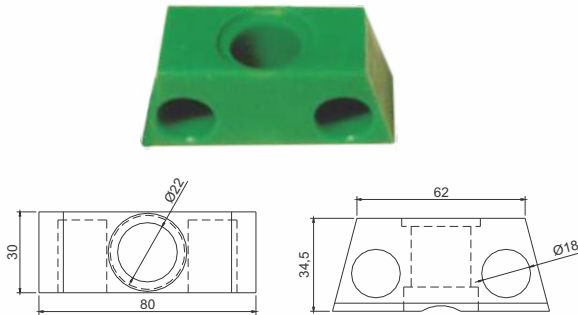

ENCHEDORA

SUPOORTE

Código
CSB 1613-UH

Material
UHMW