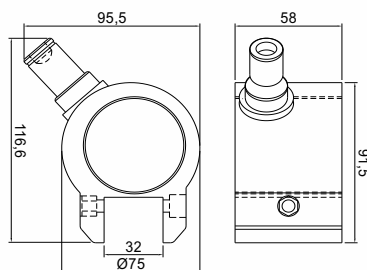

SUPOORTE DA CAMISA DO PISTÃO ELEVADOR

Código

CSB 3784

Material

Aço Inóx