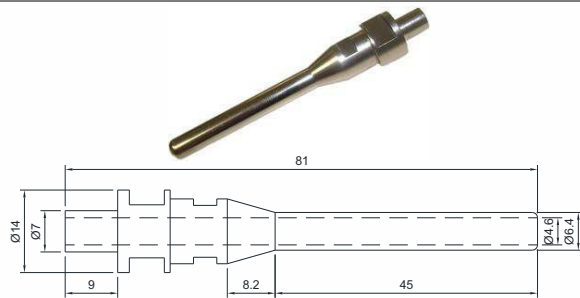

TUBO DE AR PARA ENCHEDORA DE LATAS

Código	Material
CSB 3850	Aço Inóx