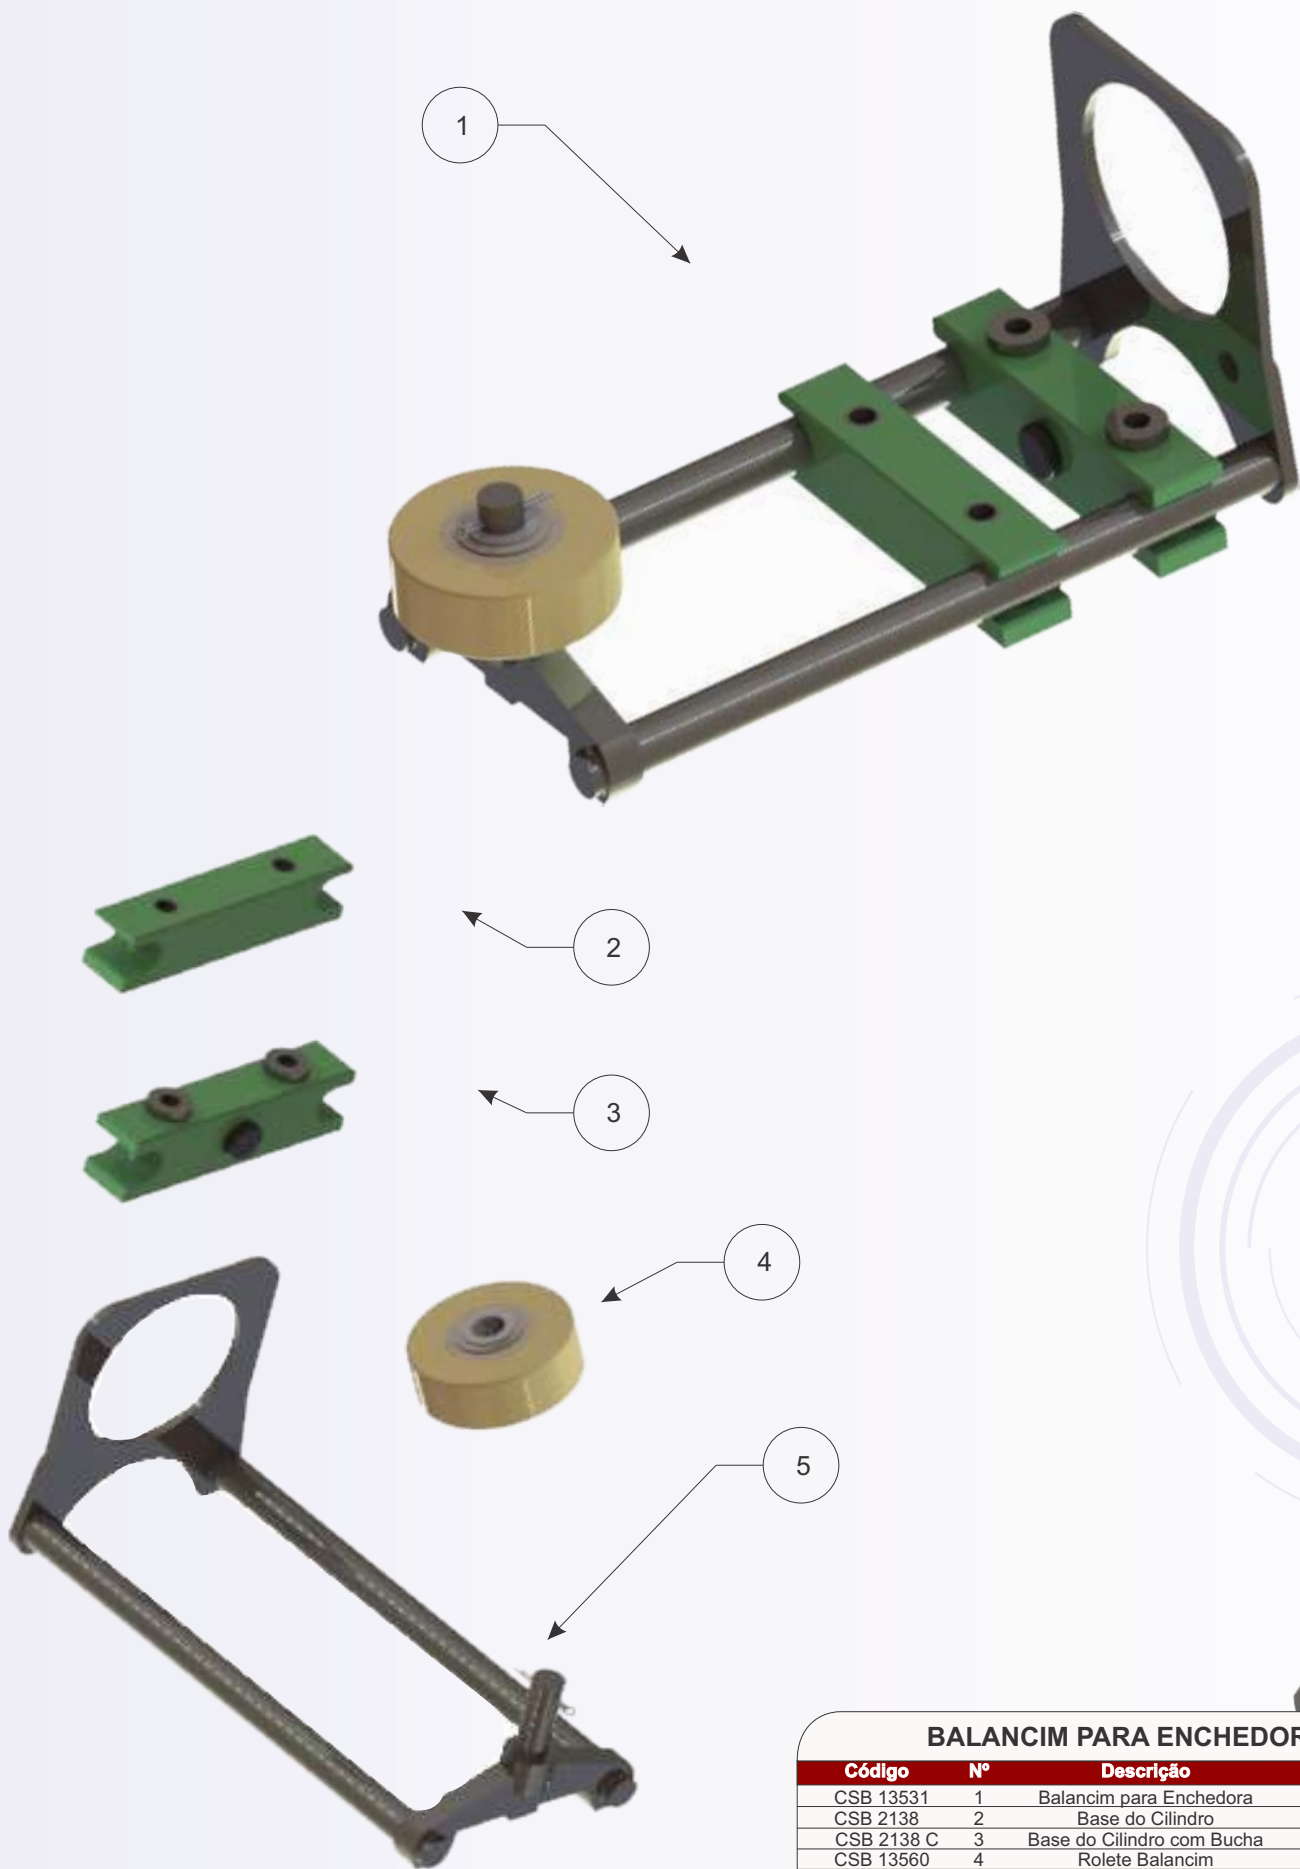

ENCHEDORA

BALANCIM PARA ENCHEDORA

Código	Nº	Descrição	Material
CSB 13531	1	Balancim para Enchedora	Aço Inóx
CSB 2138	2	Base do Cilindro	UHMW
CSB 2138 C	3	Base do Cilindro com Bucha	UHMW
CSB 13560	4	Rolete Balancim	Poliuretano
CSB 13531 I	5	Balancim	Aço Inóx

CASTROSUL INDÚSTRIA E COMÉRCIO DE PLÁSTICOS LTDA.

☎ (0XX) 41 3382-5016 ☎ (0XX) 41 3382-2643

🌐 WWW.CASTROSUL.COM.BR ✉ CASTROSUL@CASTROSUL.COM.BR

RUA D. PEDRO II, 506 • AFONSO PENA • VILA CENTENÁRIO DO SUL

CEP 83 050-250 • SÃO JOSÉ DOS PINHAIS • PARANÁ • BRASIL