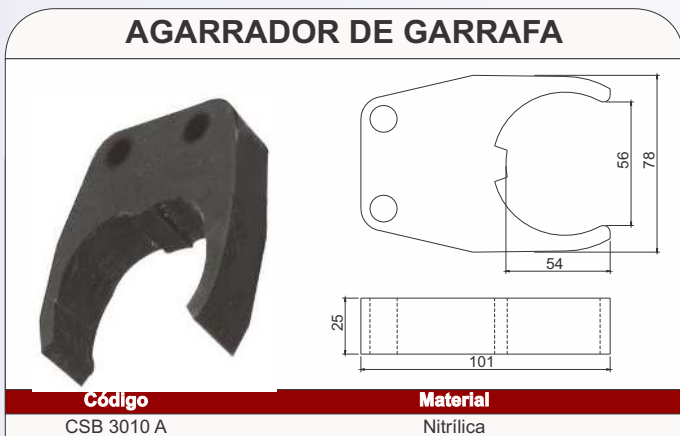

ENCHEDORA

ENCHEDORA

CENTRADOR PARA LATA

Código
CSB 1711

Material
Silicone Atóxico

CONJUNTO ENCHEDORA ÁGUA 1500ML C/GÁS

Código
CSB 4234

Material
P.P.

GUIA PARTIDA PARA VÁLVULA

Código
CSB 12345

Material
Celeron

KIT PARA ENGARRAFAR ESPUMANTE 750 ml

Código
CSB 4932

Material
Nylon

KIT COMPLETO PARA ENGARRAFAR GARRAFAS DE 200ML A 2000ML

Material
UHMW / POLIPROPILENO / AÇO INÓX

ESTRELA PARA ENTRADA, INTERMEDIÁRIA, SAÍDA E ARROLHADOR

KIT P/ ENGAR 300ML P/ SUCO

Código
CSB 11039

Material
Nylon

Código	A (ØE)	B (Ø)	C (Garrafas ml)	D	E	Material
CSB 0970	540	280	250/290/600/1000 1250/1500/2000/2500	30	18	UHMW
CSB 0971	495	400		30	12	
CSB 0972	530	150		30	24	
CSB 0973	710	430		30	12	
CSB 0974	493	240		30	12	
CSB 0975	488	240		30	12	
CSB 0976	940	400		20	12	
CSB 0977	880	400		20	12	
CSB 0978	526	268		20	16	
CSB 0979	528	268		20	16	
CSB 1512-UH	328	180		20	10	
CSB 1513-UH	395	215		20	12	
CSB 1514-UH	457	215		20	14	
CSB 1515-UH	395	225		30	10	
CSB 1516-UH	525	266		20	13	
CSB 2974-UH	395	215		20	10	
CSB 2975-UH	425	215		20	10	
CSB 2976-UH	493	340		20	10	
CSB 3046-UH	525	265		20	12	
CSB 3389-UH	305	70/80		20	8,5	
CSB 3390-UH	305	70/80	20	8,5