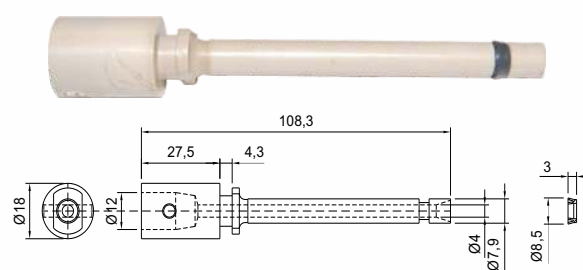

TUBO DE AR EM PEEK

Código	Material
CSB 4379	PEEK