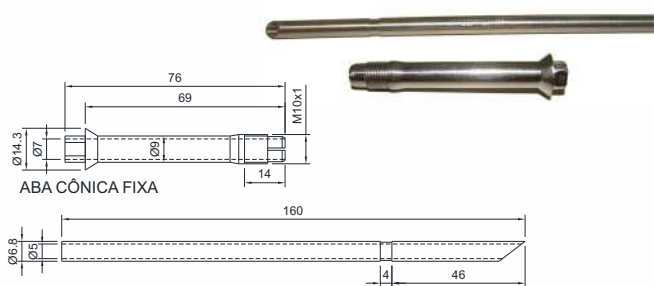

CONJUNTO DE TUBO DE AR E PINÇA PARA ENCHEDORA

Código

CSB 9116

Material

Aço Inóx