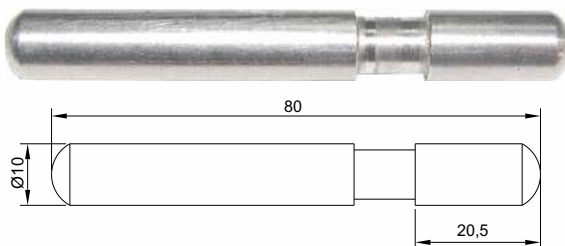

PINO COMANDO

Código CSB 4430 **Material** Aço Inox Polido