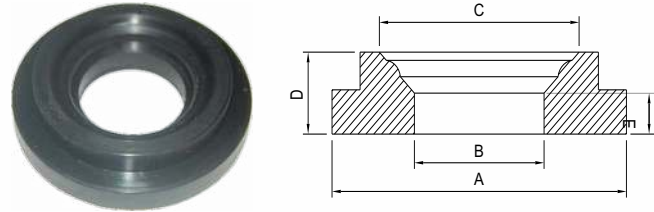

BORRACHA DO LACRADOR

Código	A	B	C	D	E	Material
CSB 3037	41,5	18,2	28,6	9,6	4	Nitrílica
CSB 3136	42	17,5	24,5	13	9,5	
CSB 3082	41	18	22	9	5	Nitrílica 65 Shore "A"
CSB 3083	41	18	20,5	10,5	6,5	
CSB 4247	42	18,5	28,5	10	5