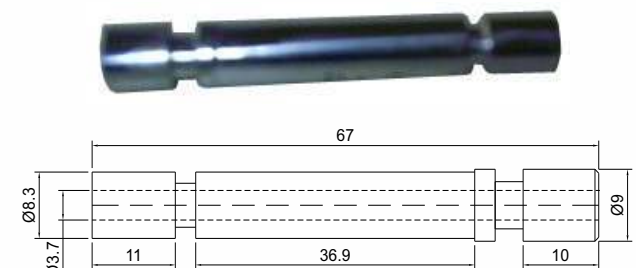

TUBO DE AR P/ ENVAZAMENTO DE LATA

Código

CSB 0441

Material

Aço Inox Alimentício sem Costura