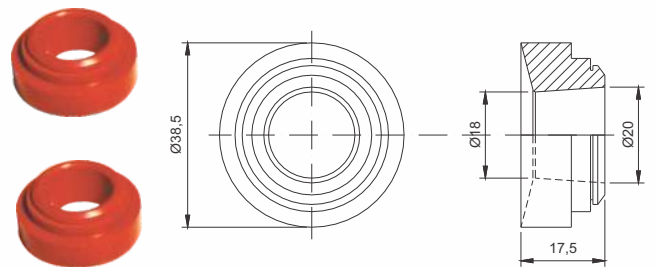

TULIPA CENTRADORA

Código	Material
CSB 0266	Nitrílica