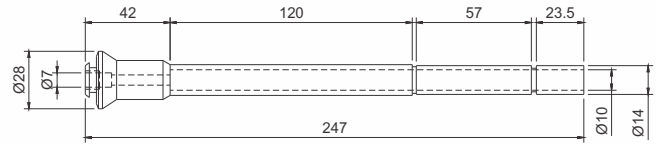

VÁLVULA PARA TUBO DE ENCHIMENTO

Código

CSB 1591

Material

Aço Inox Polido