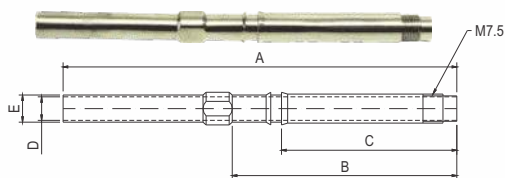

TUBO DE AR PARA ENCHEDORA

Código	A	B	C	D	E	F	G	Material
CSB 2841	95	64	38	5	8	9	5/16"x0,8	Aço Inox Alimentício sem Costura
CSB 3233	120	9,5	4	4	34	3/8"x24FI		
CSB 3473	105	76	60	6	7,8	4	M8x0,75	
CSB 3474	110	53	36	5,6	7,5	4	M8x0,75	
CSB 3475	126,5	71	52	6	7,8	4	M8x0,75