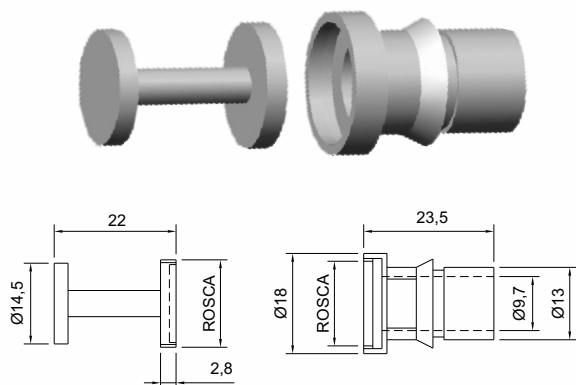

ENCHEDORA

AGULHA

Código

CSB 3203

Material

Aço Inox Polido