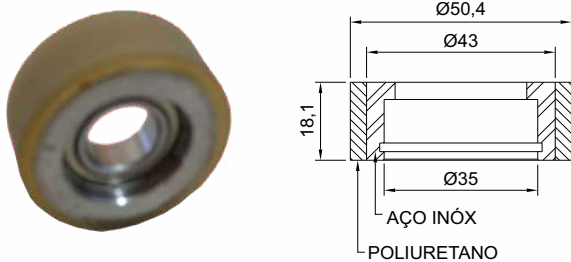

ROLETE REVESTIDO EM P.U. COM ROLAMENTO

Código

CSB 3272

Material

Aço Inóx e P.U.