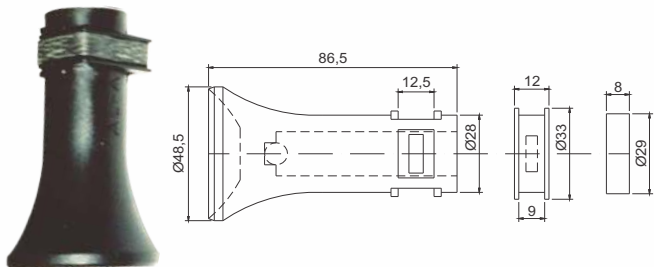

ENCHEDORA

CABEÇOTE CENTRADOR

Código
CSB 1615

Material
Poliacetal