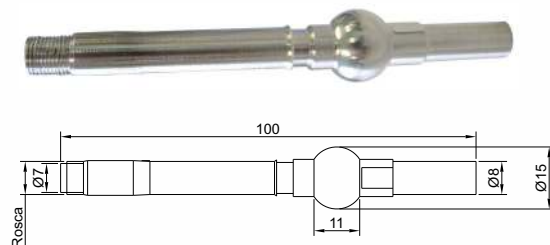

TUBO DE AR COM ESFERA

Código	Material
CSB 4908	Aço Inox Alimentício