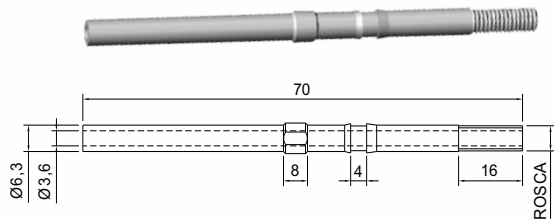

ENCHEDORA

TUBO DE AR

Código	Material
CSB 3188	Aço Inox Alimentício sem Costura