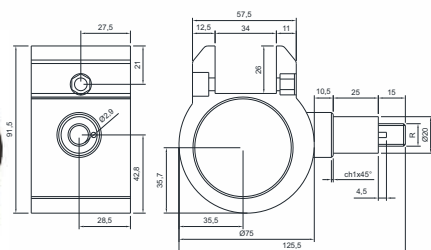

SUPOORTE DA CAMISA DO PISTÃO ELEVADOR

Código

CSB 9257

Material

Aço Inóx