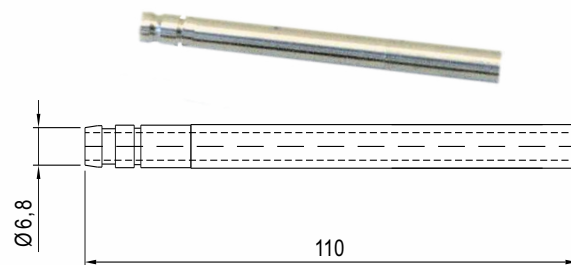

TUBO DE AR PARA ENCHEDORA SIMONAZZI

Código	Material
CSB 2832	Aço Inox Alimentício sem Costura