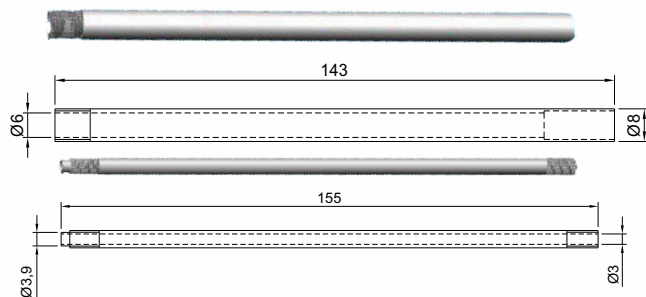

TUBO DE AR EXTERNO E INTERNO

Código	Material
CSB 3349	Aço Inox Alimentício sem Costura
CSB 3350