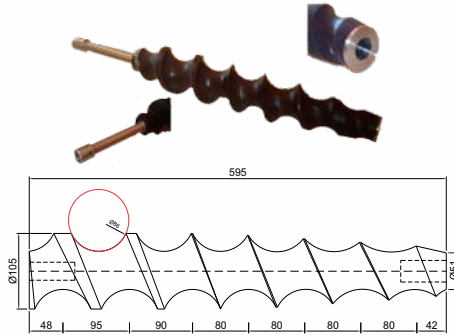

ROSCA SEM FIM PARA ENCHEDORA

Código	Material
CSB 3880	UHMW