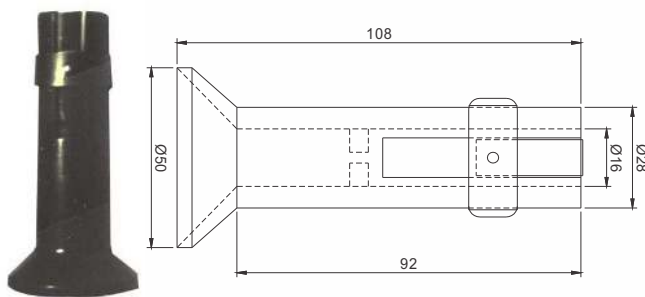

TULIPA CENTRADORA

Código
CSB 1566

Material
Poliacetal