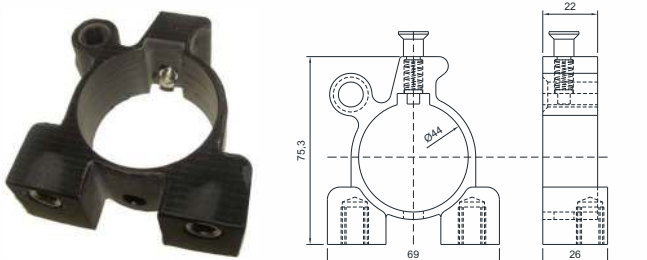

SUPOORTE DA TULIPA CENTRADORA

Código
CSB 8737

Material
Borracha EPDM