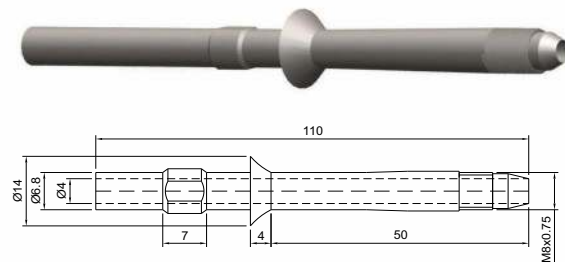

TUBO DE AR PARA ENCHEDORA COM ABA FIXA

Código	Material
CSB 4655	Aço Inox Alimentício sem Costura