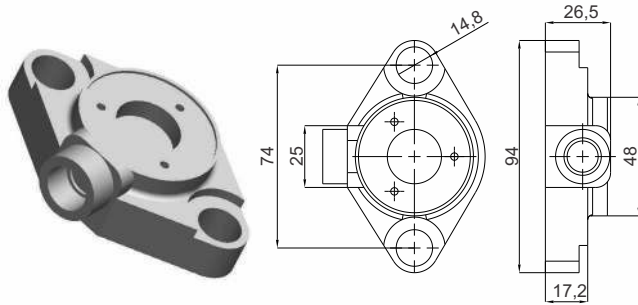

ENCHEDORA

CARÇAÇA VÁLVULA VF

Código

CSB 3779

Material

Aço Inox Polido