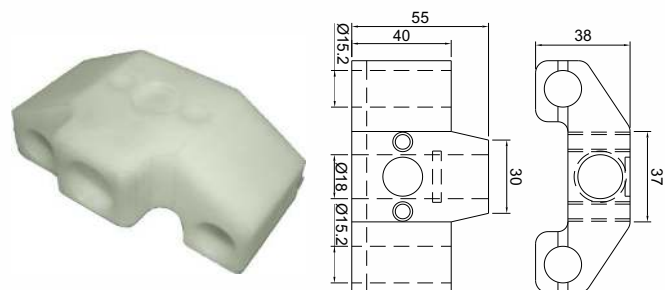

SUPORE BINÓCULO (TARUGO)

Código

CSB 4034

Material

Nylon