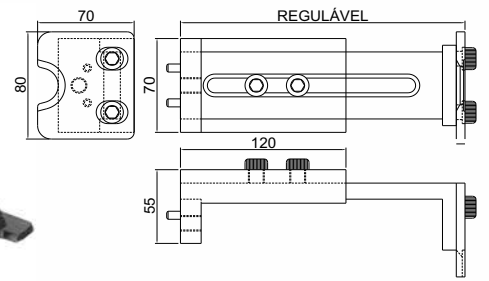

SUPOORTE REGULÁVEL PARA GARRAFAS PET 330 - 510 - 750 ml

Código

CSB 4529

Material

Aço Inóx Polido