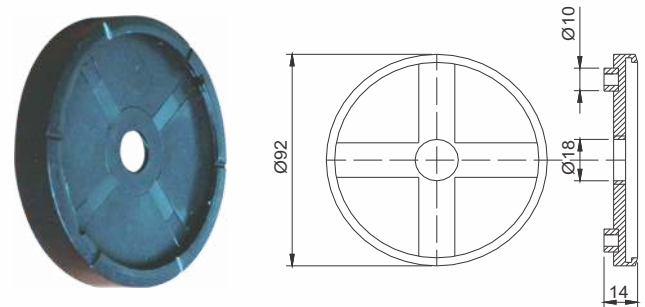

## PRATO PARA BATENTE DE GARRAFA

**Código**

CSB 1294

**Material**

P.P.