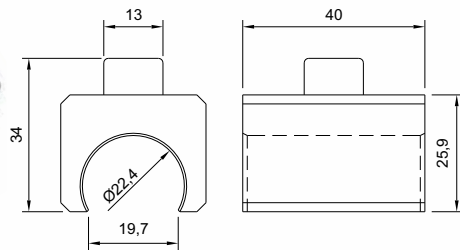

GUIA DO PISTÃO DE ELEVAÇÃO

Código

CSB 4073

Material

Poliacetal