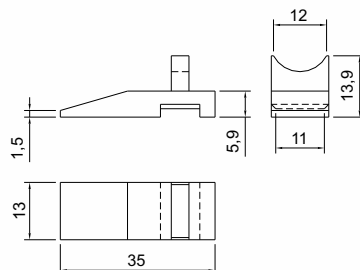

TRAVA PARA TULIPA CENTRADORA

Código
CSB 2041 T

Material
P.P.