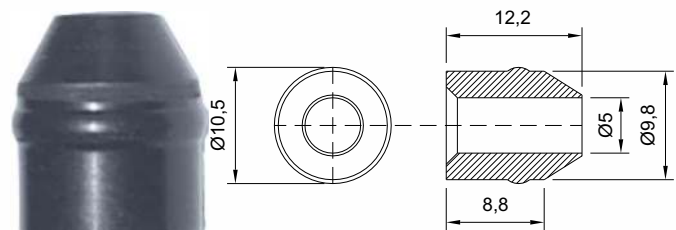

BICO

Código
CSB 4417

Material
Nitrílica