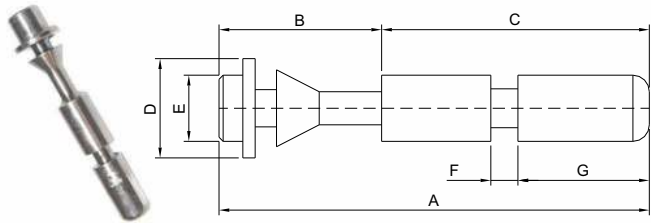

BICO COMANDO

Código	A	B	C	D	E	F	G	Material
CSB 1880	52,5	19,8	32,8	12	8	3,4	15,9	Aço Inox Polido
CSB 2128	57,8	24,8	33	12	7,9	2,9	24,7	
CSB 4378	56,85	21,35	35,5	12	8