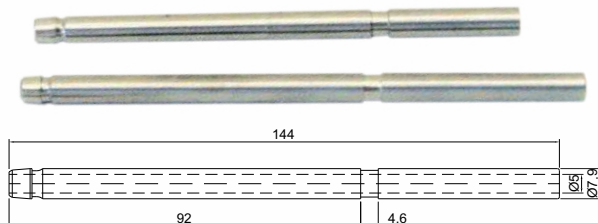

TUBO DE AR PARA ENCHEDORA

Código

CSB 3743

Material

Aço Inox Alimentício sem Costura