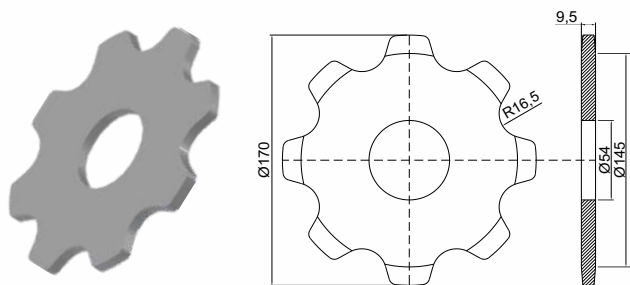

ESTRELA 8 BOLSAS

Código
CSB 3716

Material
Aço Inox Polido