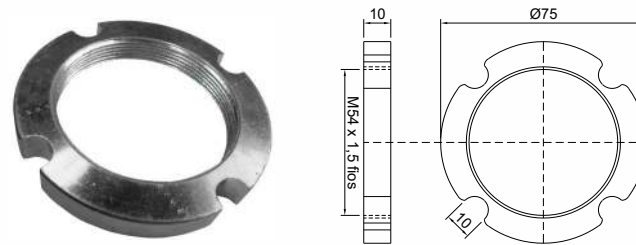

## PORCA TENSORA PARA CONJUNTO DO PISTÃO ELEVADOR

**Código**

CSB 3751

**Material**

Bronze Naval