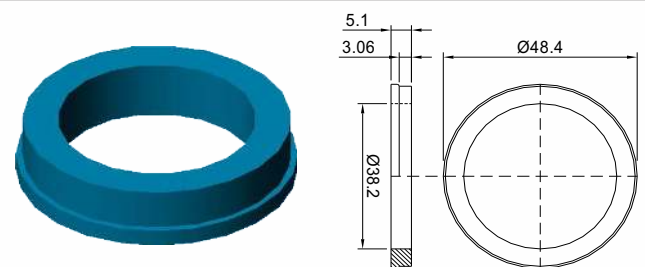

VEDAÇÃO

Código
CSB 15 V

Material
Nitrílica