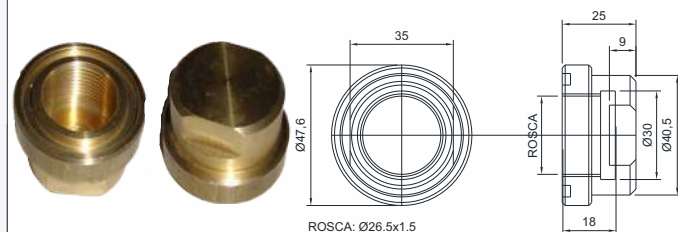

FIXADOR DO PISTÃO ELAVADOR

Código

CSB 5186 F

Material

Latão