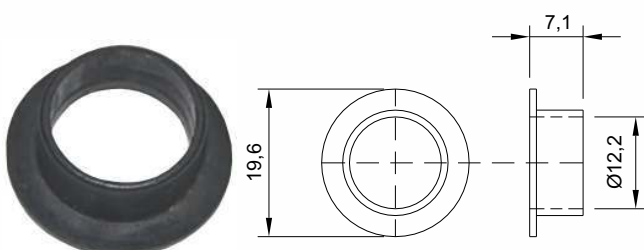

BUCHA GRANDE

Código
CSB 4415

Material
Poliacetal