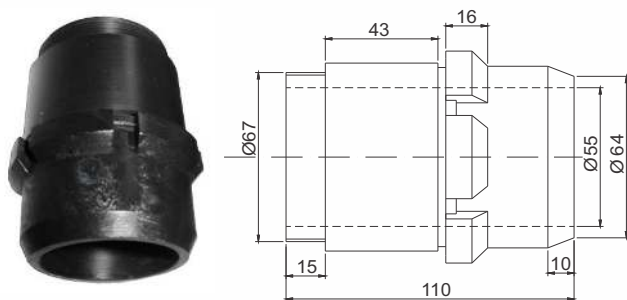

BUCHA GUIA PARA PISTÃO ELEVADOR

Código
CSB 0428 B

Material
Poliacetal