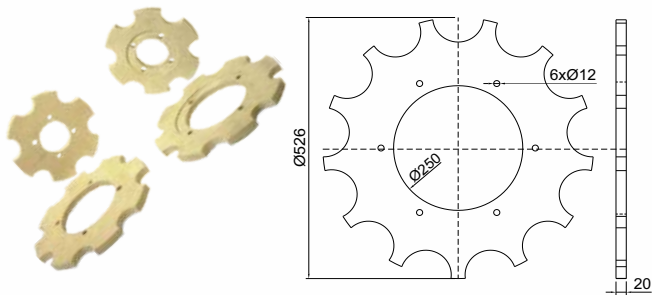

ENCHEDORA

ESTRELA 13 BOLSAS INFERIOR

Código

CSB 3826

Material

UHMW