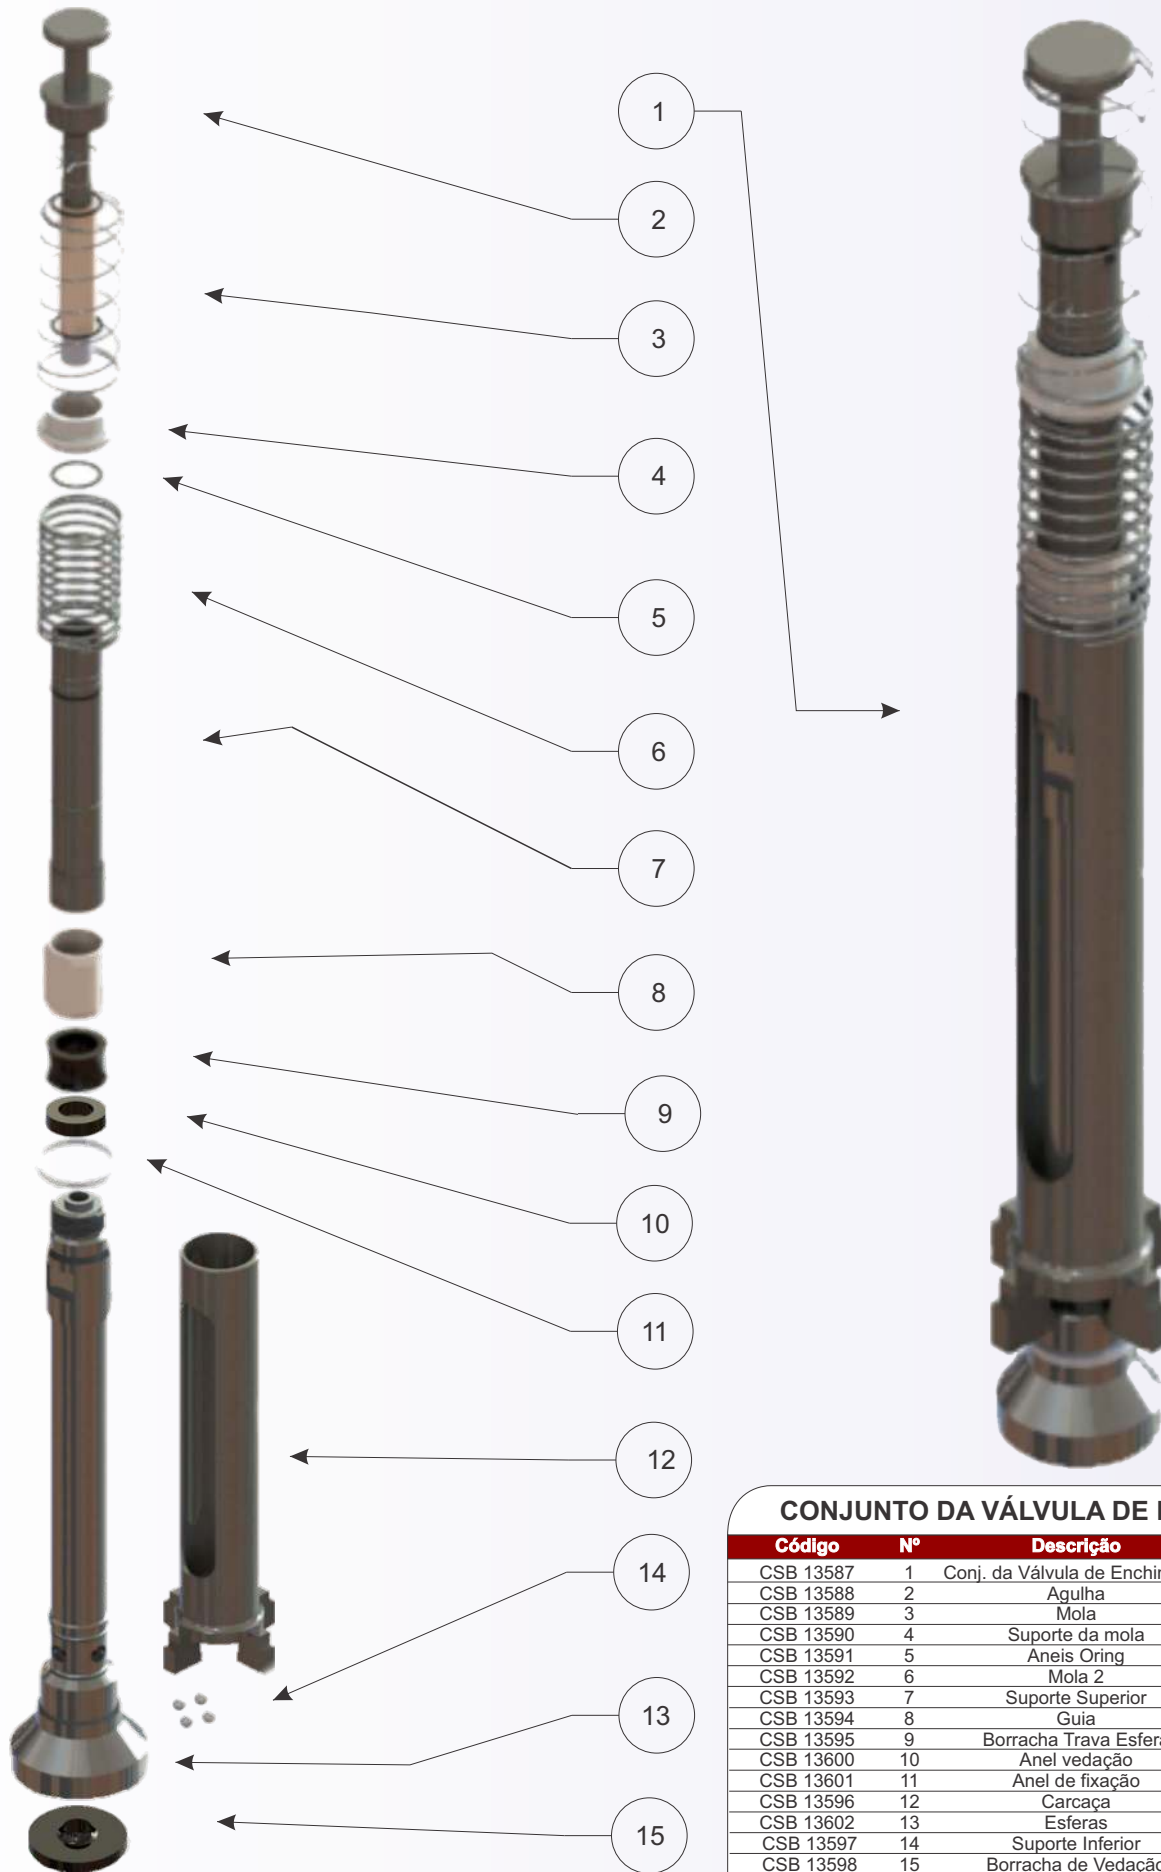

ENCHEDORA

CONJUNTO DA VÁLVULA DE ENCHIMENTO			
Código	Nº	Descrição	Material
CSB 13587	1	Conj. da Válvula de Enchimento	Aço Inóx
CSB 13588	2	Agulha	Aço Inóx
CSB 13589	3	Mola	Aço Inóx
CSB 13590	4	Suporte da mola	Poliacetal
CSB 13591	5	Aneis Oring	Borracha EPDM
CSB 13592	6	Mola 2	Aço Inóx
CSB 13593	7	Suporte Superior	Aço Inóx
CSB 13594	8	Guia	Poliacetal
CSB 13595	9	Borracha Trava Esfera	Aço Inóx
CSB 13600	10	Anel vedação	Borracha EPDM
CSB 13601	11	Anel de fixação	Aço Inóx
CSB 13596	12	Carcaça	Aço Inóx
CSB 13602	13	Esferas	Aço Inóx
CSB 13597	14	Suporte Inferior	Aço Inóx
CSB 13598	15	Borracha de Vedação	Borracha EPDM