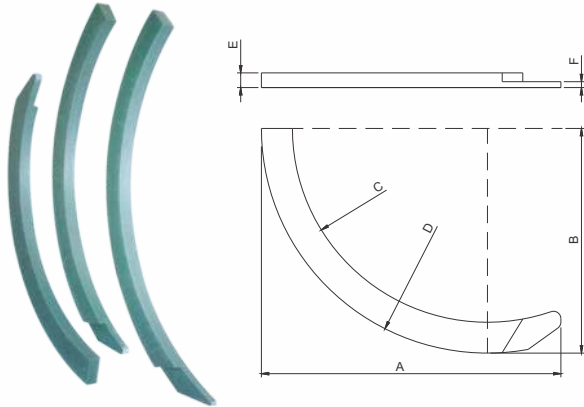

ENCHEDORA

GUIA DE SAÍDA INFERIOR

Código	A	B	C	D	E	F	ml	Material
CSB 1692-UH	405,4	306	264	306	20	8	290	UHMW
CSB 1693-UH	404,9	306	275	306	20	8	600	
CSB 1694-UH	405,5	306	273	306	20	8	1000	
CSB 1695-UH	387,6	306	281	306	20	8	1250