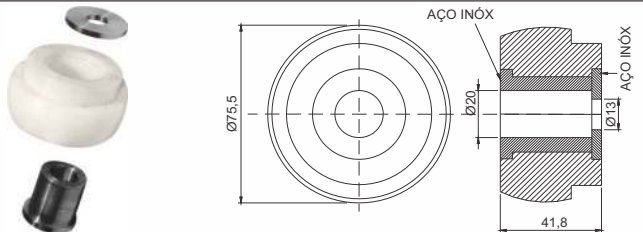

ROLETE DE TRANSPORTE PARA ENCHEDORA COM BUCHA

Código

CSB 1332

Material

PET e Aço Inox