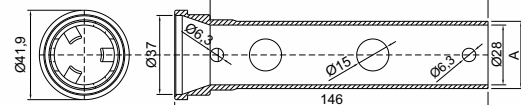

CARÇAÇA SUPERIOR DA VÁLVULA DE ENCHIMENTO

Código

CSB 0492
CSB 0492 M

A

31,5
30

Material

Aço Inox Polido