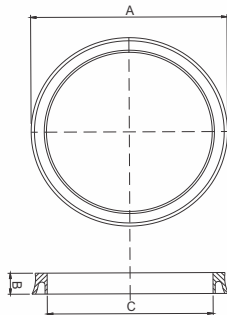

GAXETA

Código

Código	A	B	C	Material
CSB 10012	13,8	4	7,5	P.U./Nitrílica/EPDM/ Silicone Atóxico
CSB 10049	34	5,6	22,5	
CSB 10107	13,8	4	8	
CSB 11682	14,7	3	9,7	
CSB 11749	46	7,5	28,5	
CSB 12040	49,3	6,8	37,3	
CSB 12041	42	5,2	32	
CSB 12044	8,5	3	4	
CSB 12144	86	69	9,4	
CSB 12152	9,5	3,1	5	
CSB 7090	94	17,2	78	
CSB 8567	40	4	31	
CSB 8569	89,6	63,2	12,3	
CSB 9318	21,9	8	10,9	
CSB 9319	36,3	9,6	24,5	
CSB 9320	37	11	23	
CSB 9451	20,9	5,5	12,7	
CSB 9592	25	5	18	
CSB 9605	18	8,5	6	
CSB 9752	40	8,5	28	
CSB 9759	43	10	31	
CSB 9764	53	6,6	41	
CSB 9780	77	15	59	
CSB 9914	75,2	12	60