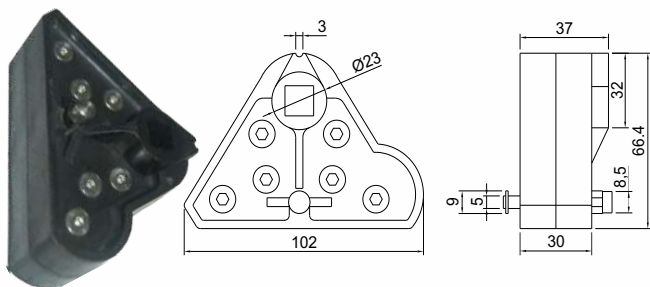

## BORBOLETA SIMONAZZI DUPLA

**Código**

CSB 0395 D

**Material**

Nylon com Fibra