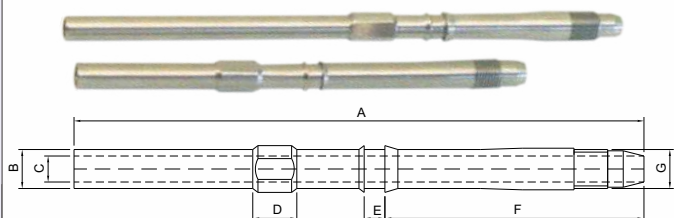

ENCHEDORA

TUBO DE AR PARA ENCHEDORA

Código	A	B (ØE)	C (ØI)	D	E	F	G (Rosca)	Material
CSB 1302-TB	150	6,5	5	13	4	49,5	M8x0,75	Aço Inox Alimentício sem Costura
CSB 1304-TB	130	8	4	9	4	59	M8x0,75	
CSB 1305-TB	120	6,5	4	12	4	40	M8x0,75	
CSB 1306-TB	117	7	5	12	4	54	M8x0,75	
CSB 1307-TB	117	6,5	5	12	4	60	M8x0,75	
CSB 1308-TB	116	6,5	4	12	4	58	M8x0,75	
CSB 1309-TB	115	8	6	13	4	40	M8x0,75	
CSB 1310-TB	114	7,5	5	9,5	4	41	M8x0,75	
CSB 1311-TB	113	7	5	9	4	62	M8x0,75	
CSB 1312-TB	110	7,5	5	9	4	50	M8x0,75	
CSB 1313-TB	108	6,5	4	12	4	44	M8x0,75	
CSB 1314-TB	95	8	6	12	4	41	M8x0,75	
CSB 1315-TB	90	6,5	5	12	4	38	M8x0,75	
CSB 2842-TB	53	8	5	9	4	37	M8x0,75	
CSB 2843-TB	96	6,4	4	12	4	47	M8x0,75	
CSB 2844-TB	100	8	5	9	4	30	M8x0,75	
CSB 2845-TB	100	6,8	5	13	4	49,5	M8x0,75	
CSB 2846-TB	103	7,4	5	11	4	55	M8x0,75	
CSB 2847-TB	105	6,9	5	12	4	38,8	M8x0,75	
CSB 2850-TB	105	6,8	5	9	4	45,2	M8x0,75	
CSB 2852-TB	107	5,5/6	6	9	4	56	M8x0,75	
CSB 2853-TB	132	7	4	12	55	53	M8x0,75	
CSB 2865-TB	110	7,5	6	12	30	60	M8x0,75	
CSB 2854-TB	110	6,8	5	11	4	56	M8x0,75	
CSB 2855-TB	115	6,8	4	12	4	53	M8x0,75	
CSB 2856-TB	120	6,8	4	11	4	53,5	M8x0,75	
CSB 2857-TB	122	6,8	5	9	4	49,6	M8x0,75	
CSB 2858-TB	128	6,8	5	9	4	50	M8x0,75	
CSB 2855-TB	128	6,7	4,5	21	4	50	M8x0,75	
CSB 2860-TB	134	8	6	10	4	56	M8x0,75	
CSB 2861-TB	150	9	6	9	4	60	M8x0,75	
CSB 2862-TB	150	5	5	9	4	50	M8x0,75	
CSB 2899-TB	113	6,8	85	9	4	58	M8x0,75	
CSB 2900-TB	100	6,8	4,7	11	4	51	5/16"x0,75	
CSB 1892-TB	131,9	7,5	4,9	9	3,8	38,5	M8x0,75	
CSB 2978-TB	127	6,5	4	9	4			
CSB 3109-TB	121	7,5	5,2	11,5	4	39,5	M8x0,75	
CSB 3106-TB	80	7	4	10	4	40	M8x0,75	
CSB 3088-TB	132	6,8	4	12	4	44	M8x0,75	
CSB 3081-TB	132	7,5	5	9	4	41	M8x0,75	
CSB 3080-TB	90	6,8	5	9	3,5	50,5	M8x0,75	
CSB 3057-TB	105	8	6	7	4	38		
CSB 3054-TB	108	7,5	5	12	4	52		
CSB 3053-TB	110	6,6	5	9	4	40	M8x0,75	
CSB 3049-TB	100	6,5	4	10	4	34	M8x0,75	
CSB 3009-TB	120	7	5	12	4	41	M8x0,75	
CSB 3027-TB	110	6,3	3,7	12	4	49,5	M8x0,75	
CSB 3028-TB	93	6,3	3,6	12	4	43,6	M8x0,75	
CSB 3029-TB	106	7,2	4	9	4	39	M8x0,75	
CSB 3072-TB	130	7	5	12	4	58	M8x0,8	
CSB 3073-TB	130	7	4	12	4	43,5	M8x0,8	
CSB 3074-TB	130	6,8	4	12	4	49,5	M8x0,75	
CSB 3075-TB	130	7	4	12	4	43,5	M8x1,25	
CSB 3076-TB	130	7	5	12	4	56	M8x1,25	
CSB 3235-TB	111	6,8	5	9	4	55	M8x0,75	
CSB 3239-TB	120	6,5	4	12	4	50	M8x0,75	
CSB 3332-TB	111	6,8	5	9	4	58	M8x0,75	
CSB 3333-TB	115	6,8	4	9	4	53	M8x0,75	
CSB 3327-TB	132	6,8	4	9	4	49,5	M8x0,75	
CSB 3328-TB	132	6,8	5	9	4	56	M8x0,75	
CSB 3321-TB	120	6,8	4	11	4	46	M8x0,75	
CSB 3313-TB	106	7,7	6	11	4	56	M8x0,75	
CSB 3275-TB	132	6,8	5	12	4	48	M8x0,75	
CSB 3308-TB	130	7,5	6	12	4	60	M8x0,75	
CSB 3277-TB	130	6,8	5	10	4	50	M8x0,75	
CSB 3333-TB	120	6,8	4	9	4	53	M8x0,75	
CSB 3386-TB	134,5	7	4	11	4	63	M8x0,75	
CSB 3394-TB	115	6,8	4,5	11	4	58	M8x0,75	
CSB 3446-TB	115	6,8	5	11	4	40	M8x0,75	
CSB 3434-TB	78	6,8	4	11	4	49,5	M8x0,75	
CSB 3470-TB	100	6,8	4,6	12	4	41	M8x0,75	
CSB 3471-TB	111,5	6,8	5	11	4	40	M8x0,75	
CSB 3472-TB	125	6,8	4	12	4	49,5	M8x0,75	
CSB 3476-TB	130	6,8	4	9	4	50	M8x0,75