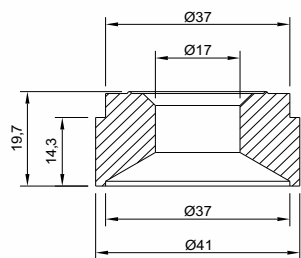

ENCHEDORA

CENTRADOR

Código
CSB 4508

Material
Nitrílica