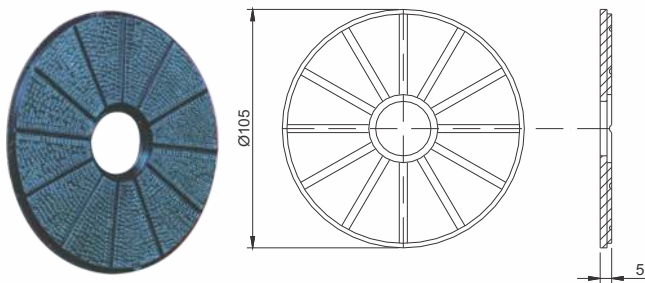

BATENTE DE GARRAFA

Código

CSB 0254

Material

Nitrílica com Resistência a Impacto