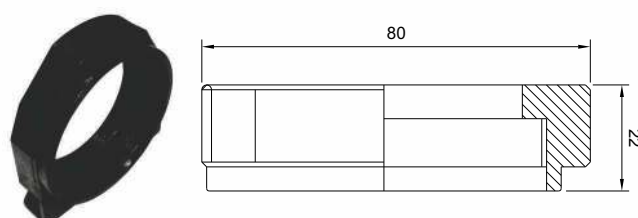

PORCA PARA BUCHA GUIA DO PISTÃO ELEVADOR

Código
CSB 0428 P

Material
Poliacetal