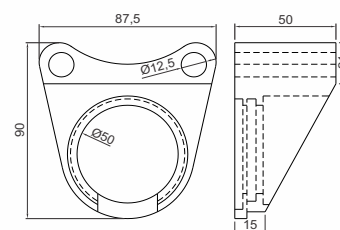

SUPOORTE DA TULIPA

Código
CSB 3528

Material
UHMW