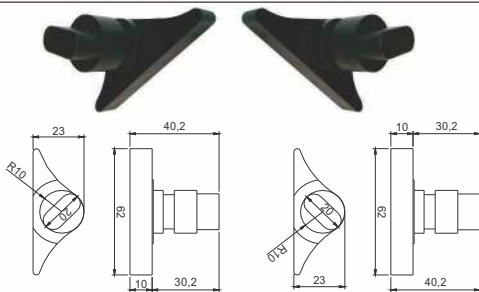

BORBOLETA ESQUERDA/DIREITA

Código

CSB 1407 E
CSB 1407 D

Material

Poliacetal