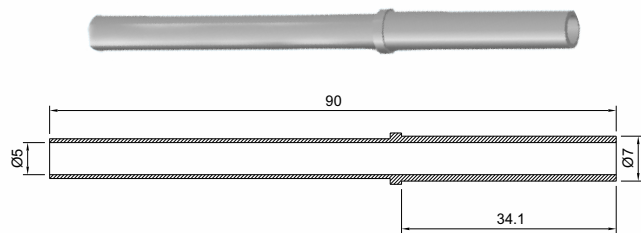

TUBO DE AR PARA ENCHEDORA DE LATA

Código

CSB 3850

Material

Aço Inox Alimentício sem Costura