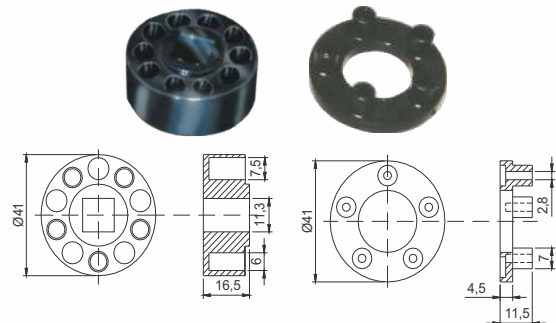

## SUPORE BORBOLETA SIMONAZZI

**Código**

CSB 0465

**Material**

Nylon com Fibra