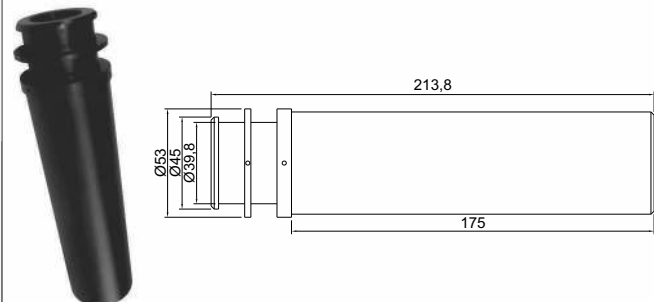

CAMISA DO PISTÃO

Código

CSB 4768

Material

Poliacetal