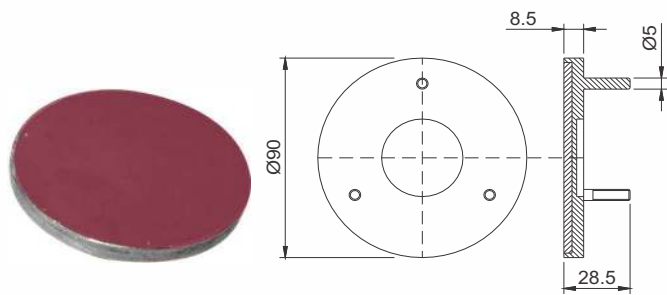

ENCHEDORA

BATENTE DE GARRAFA

Código

CSB 1292

Material

P.U. e Aço Inox