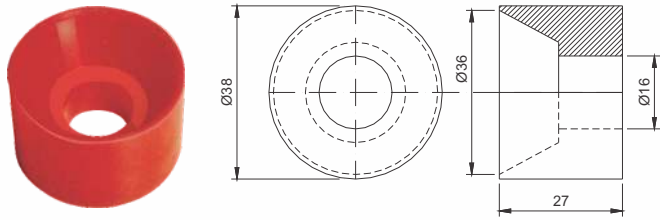

ENCHEDORA

CENTRADOR

Código	A	B	C	D	Material
CSB 1284	38	36	16	27	Silicone Atóxico
CSB 2090	50	35	17,5	23