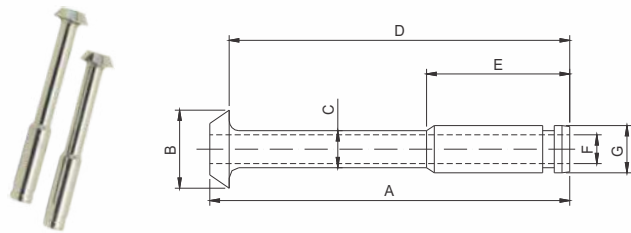

ENCHEDORA

TUBO DE AR PARA ENCHEDORA KRONES

Código	A	B	C (Ø)	D	E	F	G (Ø)	Garrafa	Material
CSB 1372	93	19	9	88	37	7	11,5	2000ml	Aço Inox Alimentício
CSB 1373	87	19	9	82	37	7	11,5	250ml	sem Costura