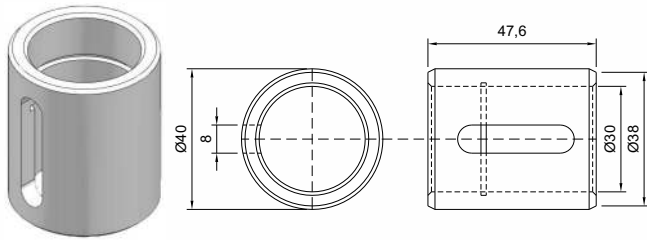

ENCHEDORA

BUCHA DO PISTÃO

Código

CSB 4774

Material

Poliacetal