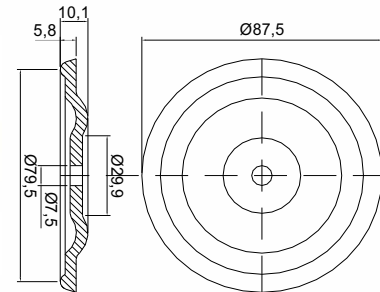

DIAFRAGMA DA BOMBA

Código

CSB 2223

Material

Nitrílica e Teflon