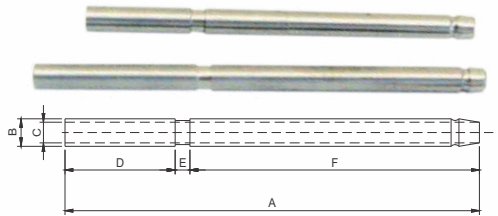

TUBO DE AR PARA ENCHEDORA

Código	A	B	C	D	E	F	Material
CSB 1316	150	8	4,6	53	5	92	Aço Inox Alimentício sem Costura
CSB 1317	135	8	4,6	47	5	83	
CSB 1318	132	8	4,6	35	5	92	
CSB 3925	160	7,85	5	62,8	4,2	93	
CSB 4271	149,5	8	4	60	4	85,5