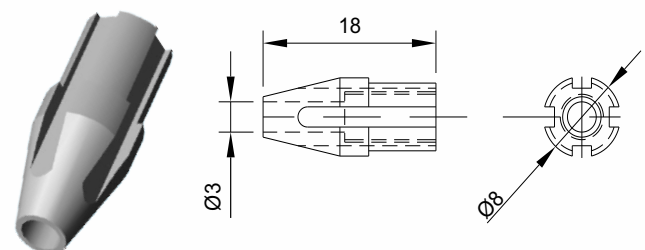

PONTEIRA PARA TUBO DE AR

Código	Material
CSB 3351	Aço Inox Alimentício sem Costura