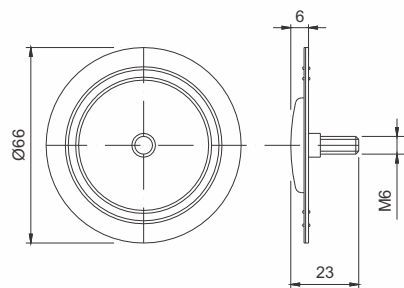

DIAFRAGMA

Código

CSB 1616

Material

Silicone, Teflon e Aço