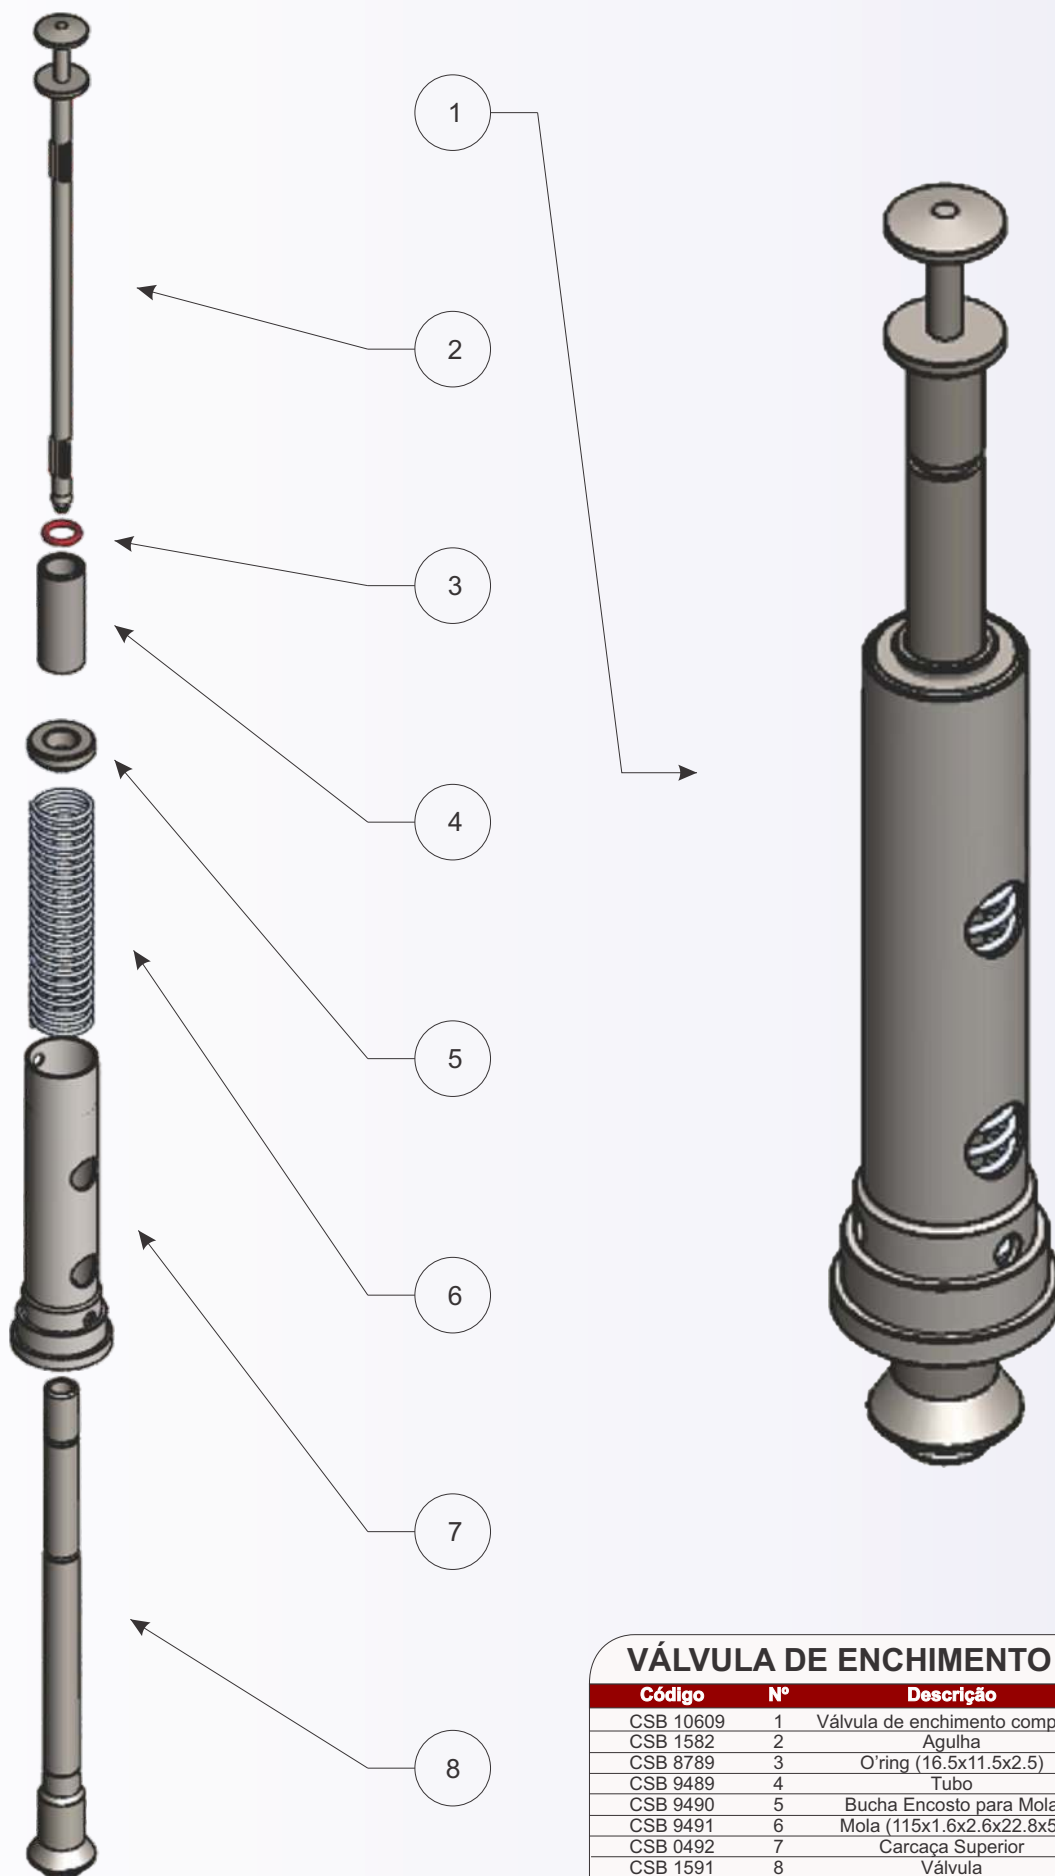

ENCHEDORA

VÁLVULA DE ENCHIMENTO COMPLETA

Código	Nº	Descrição	Material
CSB 10609	1	Válvula de enchimento completa	Aço Inóx
CSB 1582	2	Agulha	Aço Inóx
CSB 8789	3	O'ring (16.5x11.5x2.5)	Nitrílica
CSB 9489	4	Tubo	Poliacetal
CSB 9490	5	Bucha Encosto para Mola	Poliacetal
CSB 9491	6	Mola (115x1.6x2.6x22.8x5)	Aço Mola
CSB 0492	7	Carcaça Superior	Aço Inóx
CSB 1591	8	Válvula	Aço Inóx