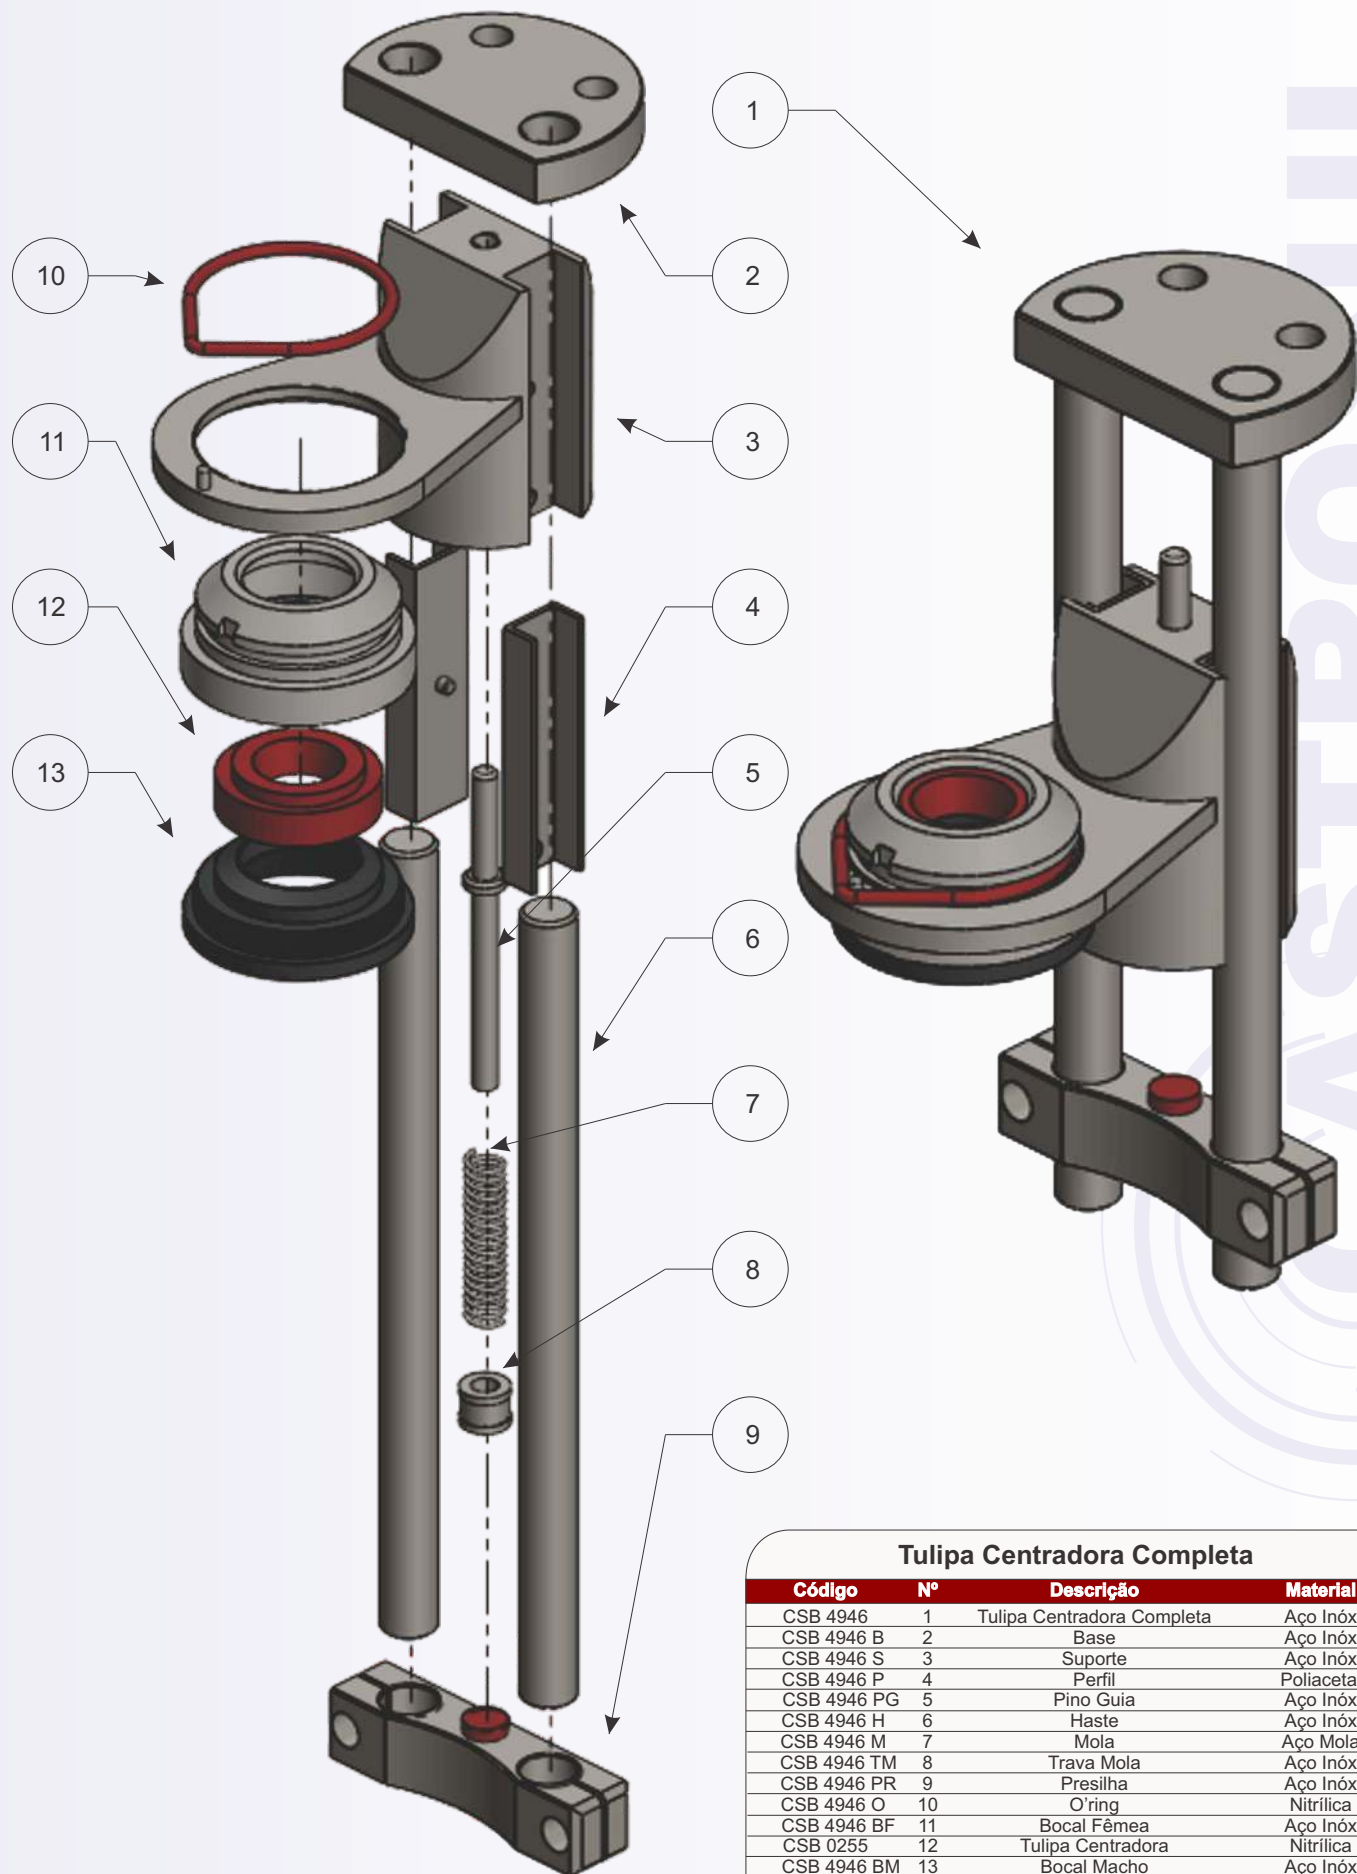

ENCHEDORA

Tulipa Centradora Completa

Código	Nº	Descrição	Material
CSB 4946	1	Tulipa Centradora Completa	Aço Inóx
CSB 4946 B	2	Base	Aço Inóx
CSB 4946 S	3	Suporte	Aço Inóx
CSB 4946 P	4	Perfil	Poliacetel
CSB 4946 PG	5	Pino Guia	Aço Inóx
CSB 4946 H	6	Haste	Aço Inóx
CSB 4946 M	7	Mola	Aço Mola
CSB 4946 TM	8	Trava Mola	Aço Inóx
CSB 4946 PR	9	Presilha	Aço Inóx
CSB 4946 O	10	O'ring	Nitrílica
CSB 4946 BF	11	Bocal Fêmea	Aço Inóx
CSB 0255	12	Tulipa Centradora	Nitrílica
CSB 4946 BM	13	Bocal Macho	Aço Inóx

CASTROSUL INDÚSTRIA E COMÉRCIO DE PLÁSTICOS LTDA.

☎ (0XX) 41 3382-5016 ☎ (0XX) 41 3382-2643

🌐 WWW.CASTROSUL.COM.BR ✉ CASTROSUL@CASTROSUL.COM.BR

RUA D. PEDRO II, 506 • AFONSO PENA • VILA CENTENÁRIO DO SUL

CEP 83 050-250 • SÃO JOSÉ DOS PINHAIS • PARANÁ • BRASIL