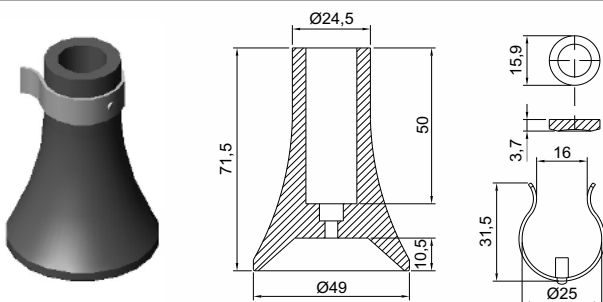

TULIPA CENTRADORA

Código
CSB 3323

Material
Poliacetal e Aço Inox