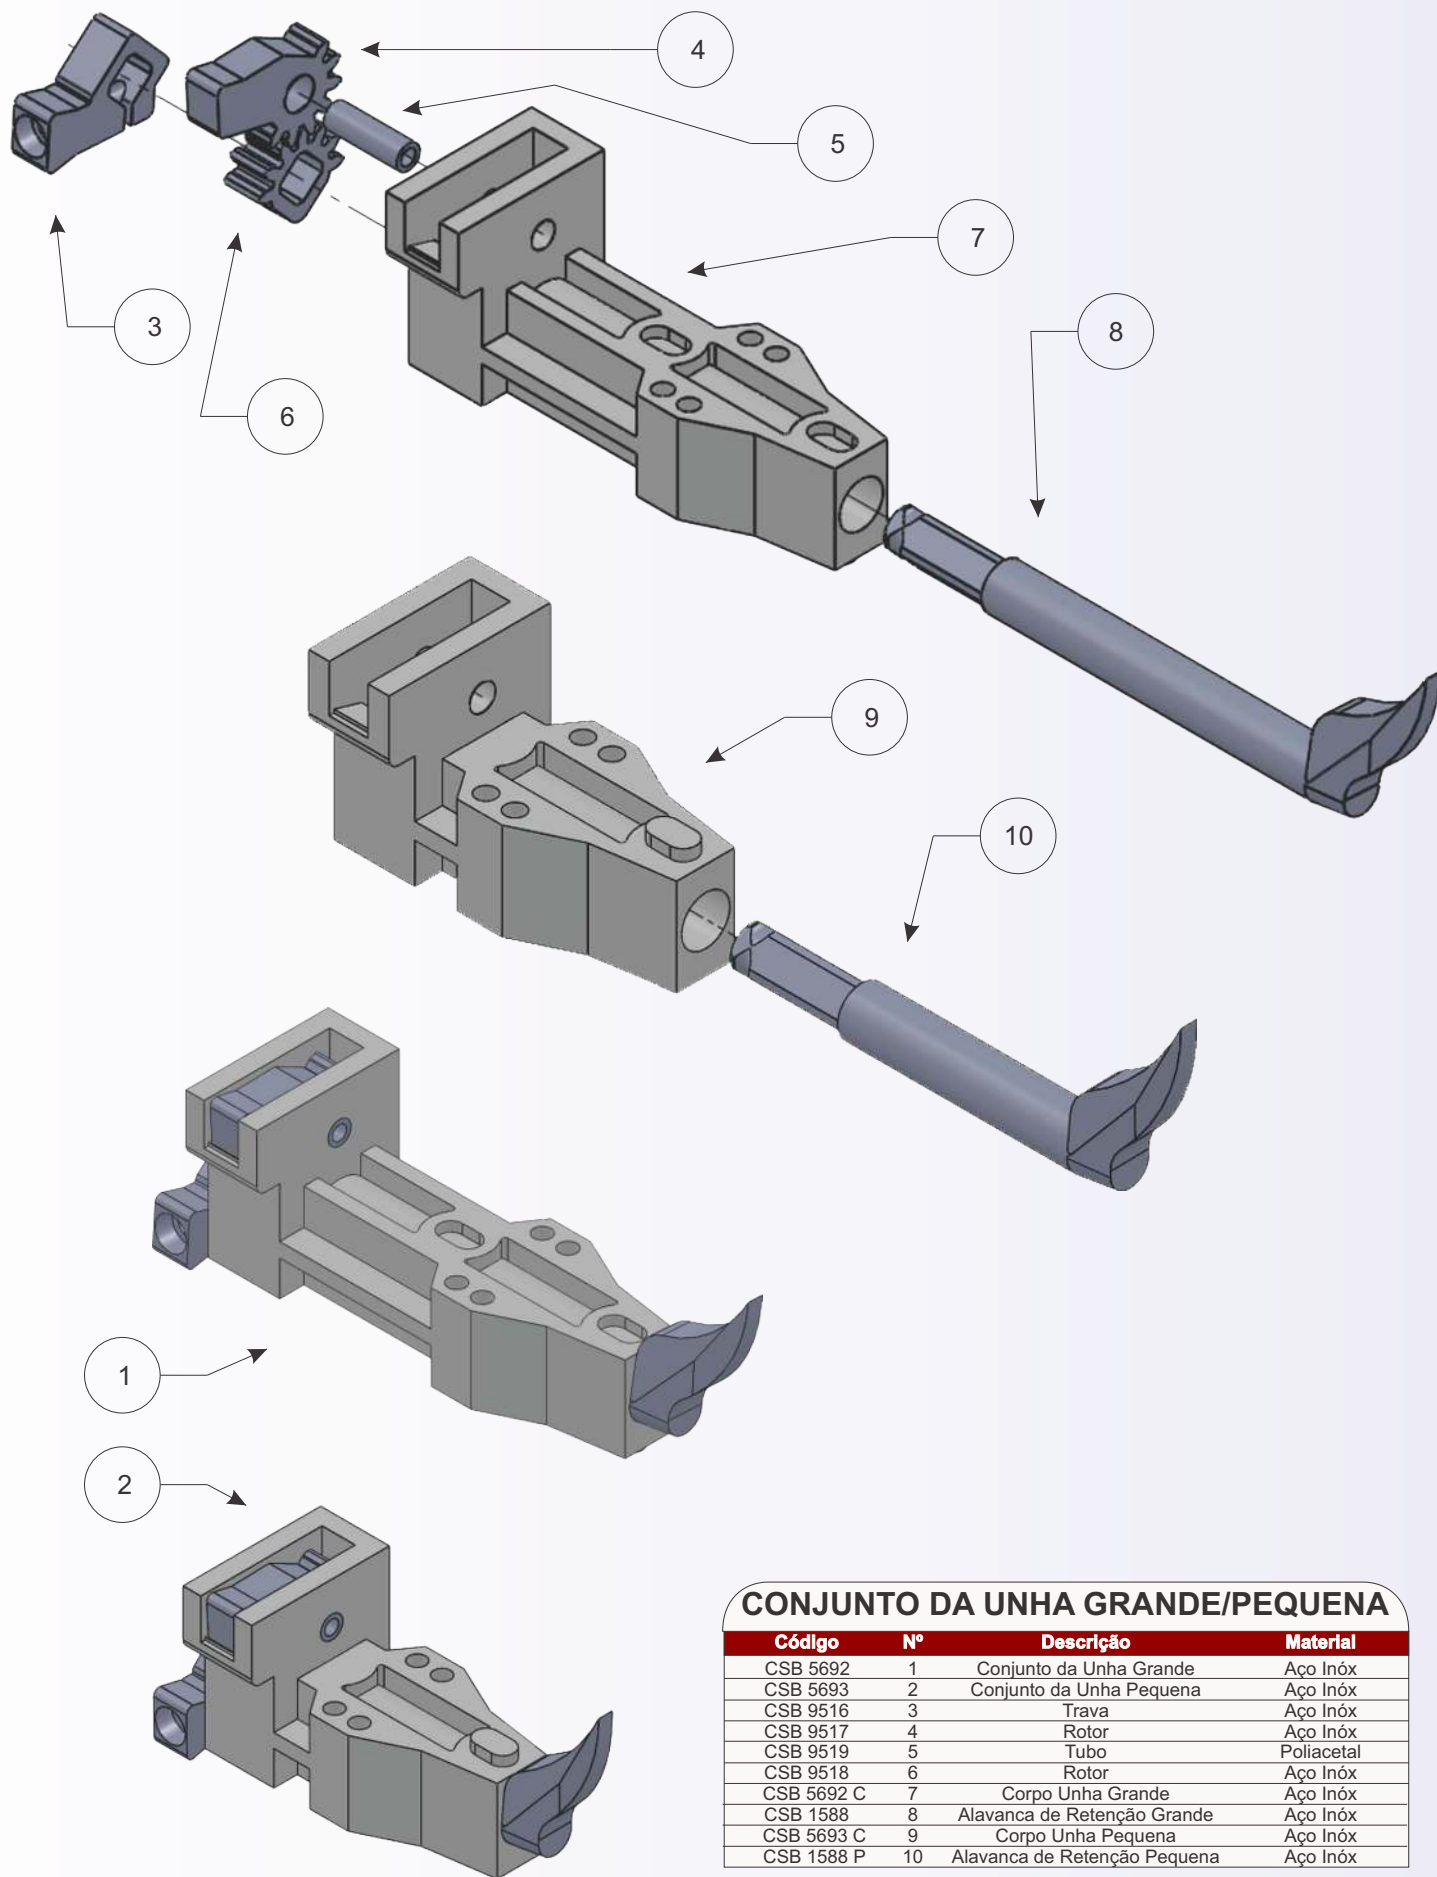

ENCHEDORA

CONJUNTO DA UNHA GRANDE/PEQUENA

Código	Nº	Descrição	Material
CSB 5692	1	Conjunto da Unha Grande	Aço Inóx
CSB 5693	2	Conjunto da Unha Pequena	Aço Inóx
CSB 9516	3	Trava	Aço Inóx
CSB 9517	4	Rotor	Aço Inóx
CSB 9519	5	Tubo	Poliacetal
CSB 9518	6	Rotor	Aço Inóx
CSB 5692 C	7	Corpo Unha Grande	Aço Inóx
CSB 1588	8	Alavanca de Retenção Grande	Aço Inóx
CSB 5693 C	9	Corpo Unha Pequena	Aço Inóx
CSB 1588 P	10	Alavanca de Retenção Pequena	Aço Inóx