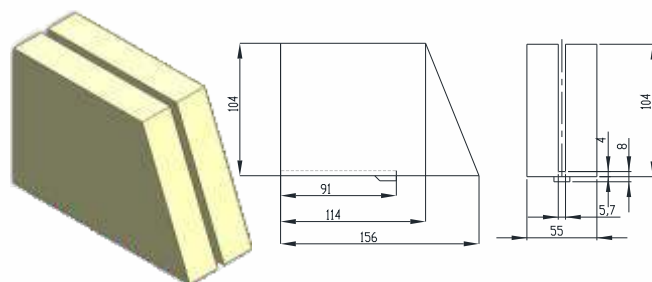

Material
Poliacetel

GUIA DE ENTRADA DA LAVADORA 300 ml

Código
CSB 3939

Material
UHMW

PERFIL DO GUIA DA MESA KS 155MM

Código
CSB 8610

Material
PAD - Polímero c/ Resistencia a Abrasão

GUIA SEPARADORA SAÍDA