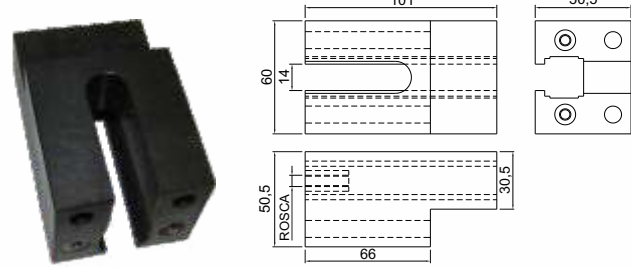

GUIA CPL

Código
CSB 0412

Material
P.P.