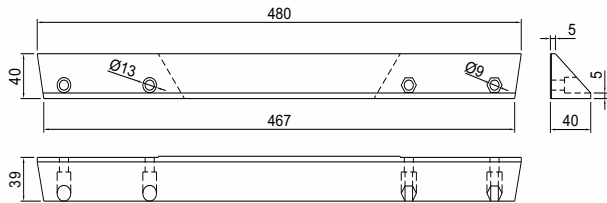

LAVADORA

GUIA DE DESLIZAMENTO DA LAVADORA MACIÇA

Código

CSB 3703

Material

UHMW