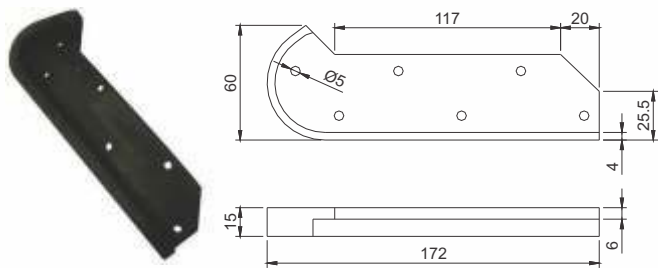

P.U.

PONTA DO BATEDOR DE GARRAFA

Código
CSB 3672

Material
P.P.

BICO DE ENCHIMENTO DA LAVADORA

Código
CSB 2434

Material
UHMW

PONTA DO CAME