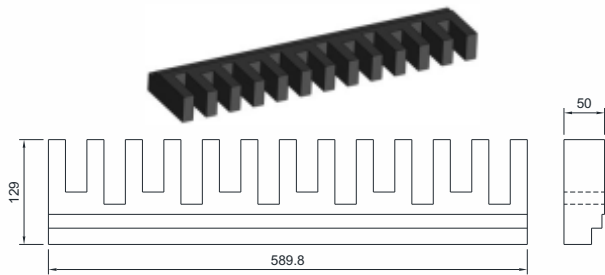

Material
Borracha Natural

GUIA ENTRADA TOBOGÃ FIXA - DIREITA

Código
CSB 10179D

Material
UHMW

GUIA ENTRADA TOBOGÃ FIXA - ESQUERDA

Código
CSB 10179E

Material
UHMW

GUIA DESLIZANTE DE BASE DA SAÍDA DA LAVADORA