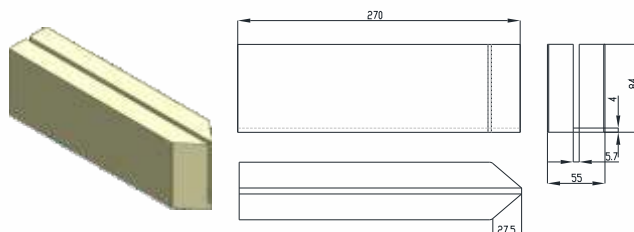

PERFIL DO GUIA DA MESA KS 270MM

Código
CSB 8612

Material
PAD - Polímero c/ Resistencia a Abrasão