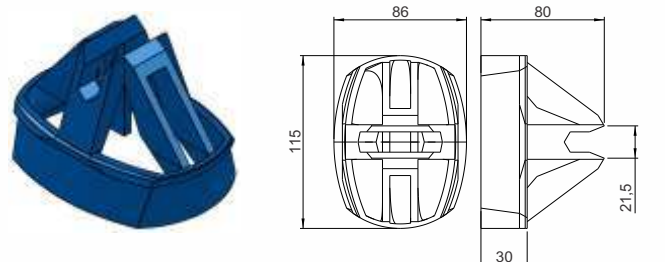

PONTEIRA DE CÉLULA PLÁSTICA

Código

CSB 3935

Material

P.P.

PONTEIRA DE CÉLULA PLÁSTICA

Código

CSB 7240