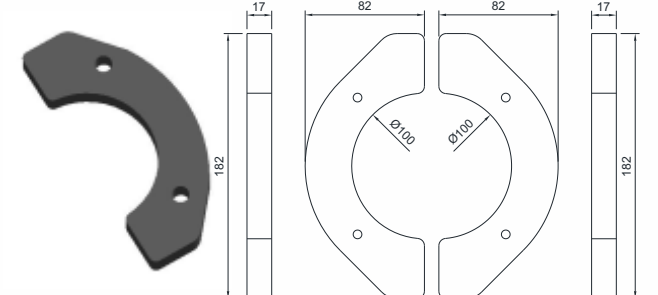

COMPLEMENTO DA UNHA

Código
CSB 9219

Material
UHMW