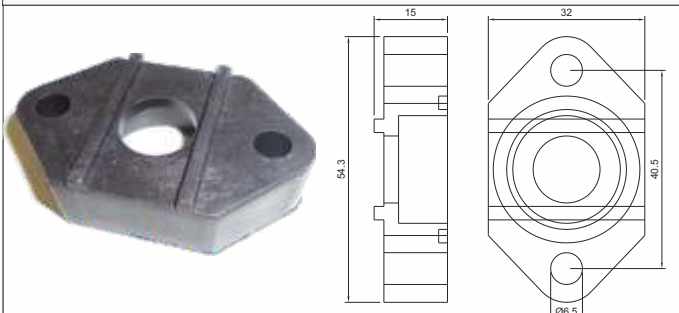

LAVADORA

BASE DO ESGUINCHO

Código
CSB 10197

Material
Nylon