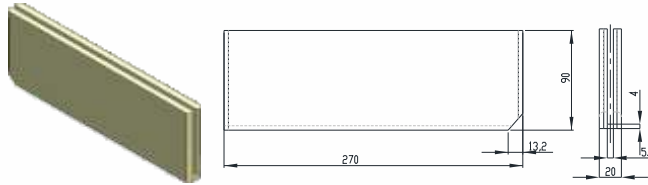

📄 CEP 83 050-250 • SÃO JOSÉ DOS PINHAIS • PARANÁ • BRASIL

LAVADORA

PERFIL DO GUIA DA MESA LS 270MM

Código

CSB 8616

Material

PAD - Polímero c/ Resistencia a Abrasão

PERFIL DO GUIA DA MESA LS 290MM