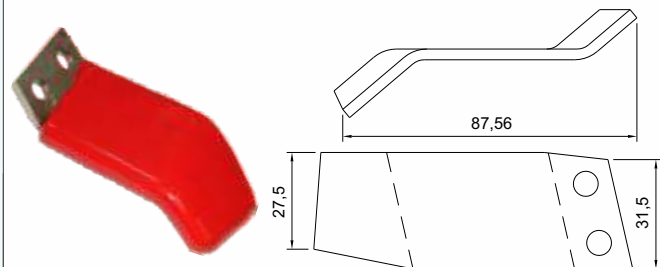

BATEDOR DE GUIA DIREITO

Código
CSB 3245 D

Material
Aço Inox e Plastisol