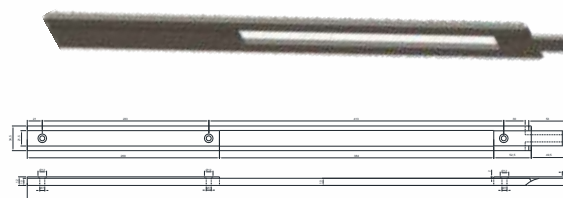

GUIA DE DESLIZE

Código	Material
CSB 1435	P.P.

PERFIL CENTRAL DA ENTRADA DA LAVADORA

Código	Material
CSB 1391	UHMW

GUIA DE DESLIZE ESQUERDA/DIREITA

Código	Material
CSB 1424 E	P.P.
CSB 1424 D	

TRILHO GUIA DE DESLIZE MESA DE ENTRADA LAVADORA