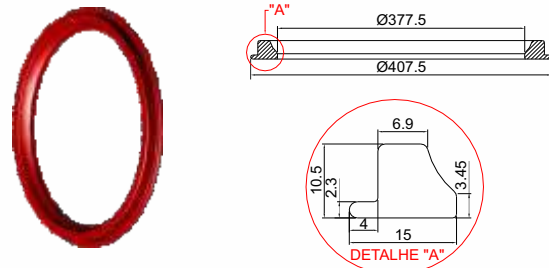

AÇO

CORRENTE 2" PARA LAVADORA

Código
CSB 12793

Material
Aço Inox

JUNTA DE VEDAÇÃO DA LAVADORA

Código
CSB 1957

Material
Silicone Atóxico

CORRENTE 3.1/2" PARA LAVADORA