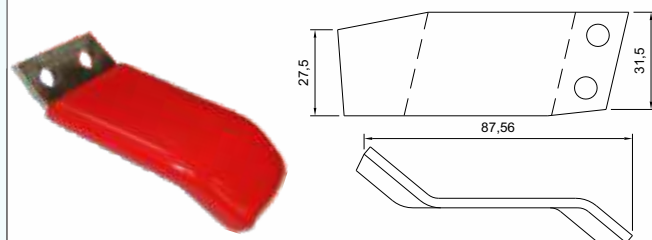

BATEDOR DE GUIA ESQUERDO

Código
CSB 3245 E

Material
Aço Inox e Plastisol