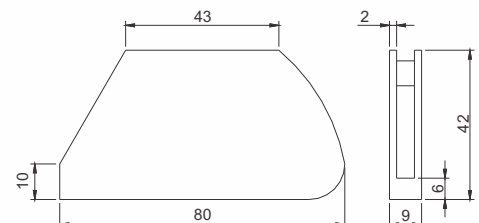

PONTEIRA DO CAME

Código

CSB 1518

Material

P.U.