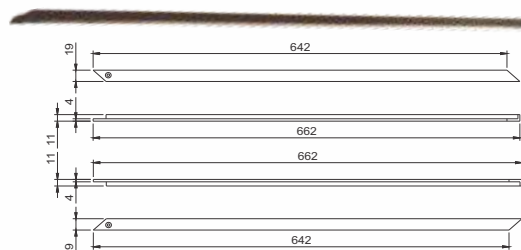

Código	Material
CSB 11452	UHMW

GUIA DE DESLIZE ESQUERDA/DIREITA

Código	Material
CSB 1433 E	P.P.
CSB 1433 D	

TRILHO GUIA DE DESLIZE MESA DE ENTRADA COM RASGO

Código	Material
CSB 11453	UHMW

CASTROSUL INDÚSTRIA E COMÉRCIO DE PLÁSTICOS LTDA.