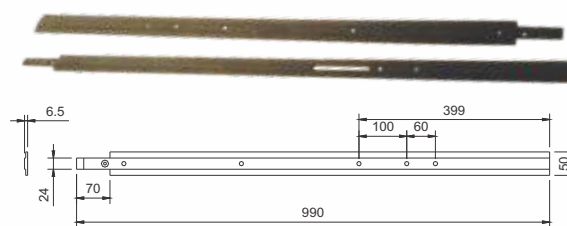

PERFIL CENTRAL DA ENTRADA DA LAVADORA

Código	Material
CSB 1391	UHMW