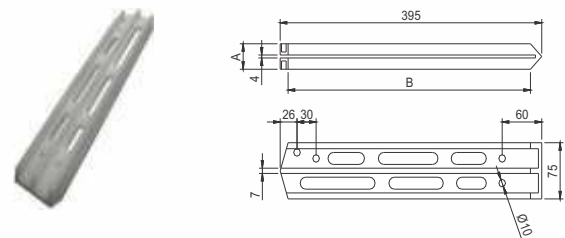

PERFIL DO GUIA DA MESA KS 335MM

Código

CSB 8613

Material

PAD - Polímero c/ Resistencia a Abrasão

GUIA DE SAÍDA DA LAVADORA MACIÇA

Código

CSB 0965
CSB 0965 M
CSB 1398
CSB 4524