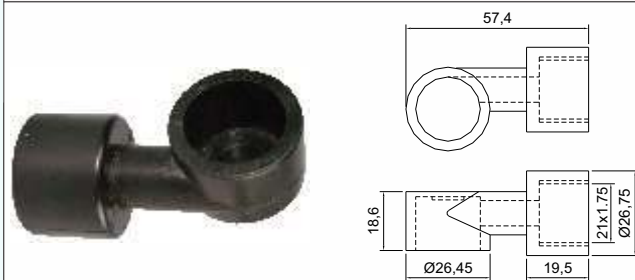

BICO DE RESFRIAMENTO PARA TORRE DE ÁGUA

Código
CSB 2131

Material
Nylon