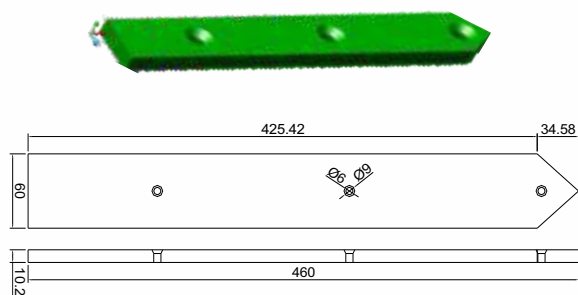

GUIA DESLIZANTE DE BASE DA SAÍDA DA LAVADORA

Código
CSB 10183

Material
UHMW

COSTELA DE ENTRADA DA LAVADORA

Código
CSB 8753

Material
UHMW

TRILHO

Código
CSB 2873

TRILHO

Código
CSB 2874

Material
UHMW

CÉLULA PLÁSTICA

Código
CSB 9042

Material
P.P.

TRILHO DESLIZANTE TRP

Código	A	B	C	Material
CSB 1394	448	78	156	UHMW
CSB 1395	68	78	155	
CSB 2455	68	78	135	
CSB 2458	52	79	150	