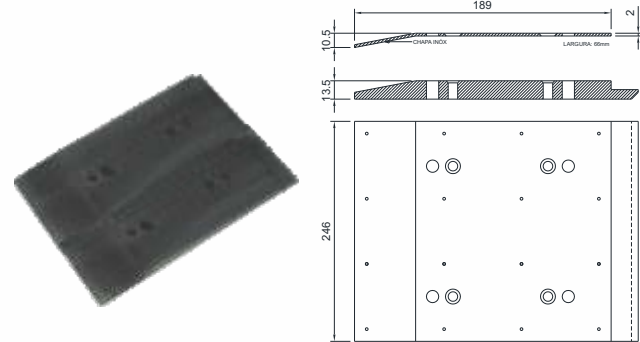

BASE DE DESLIZAMENTO DA SAÍDA

Código
CSB 9934

Material
P.P. e Aço Inóx