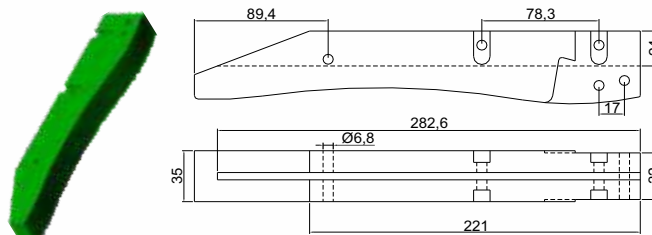

GUIA DE ENTRADA DA LAVADORA 300 ml

Código	Material
CSB 3938	UHMW

LAVADORA

GUIA DE ENTRADA DA LAVADORA 300 ml

Código
CSB 3936

Material
UHMW

GUIA DA LAVADORA

Código
CSB 2451