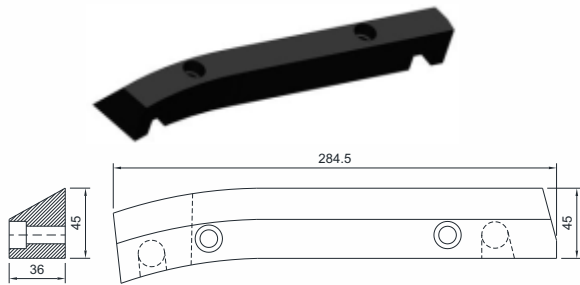

GUIA ENTRADA TOBOGÃ FIXA - DIREITA

Código
CSB 10179D

Material
UHMW