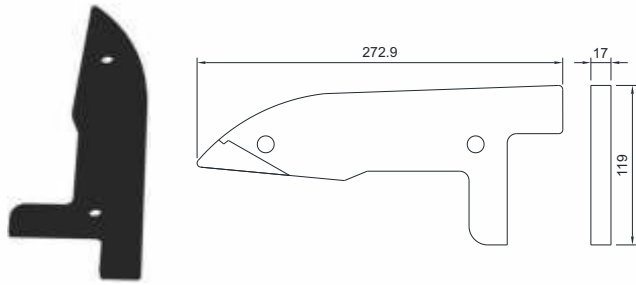

LAVADORA

DEDO IMPULSOR SAÍDA DA LAVADORA

Código
CSB 10176

Material
UHMW