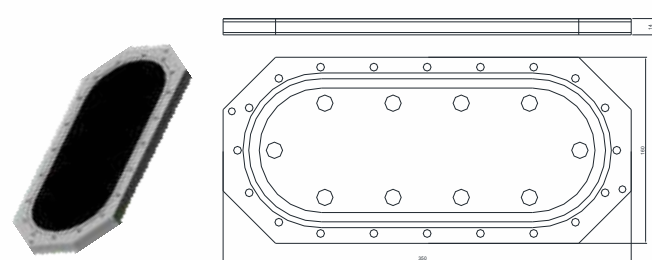

Obs.: Desenvolvemos diversas medidas conforme a sua necessidade.

BATEDOR DE GUIA ESQUERDO

Código
CSB 3245 E

Material
Aço Inox e Plastisol

COTOVELO

Código
CSB 0868

Material
UHMW

PANQUEIKE