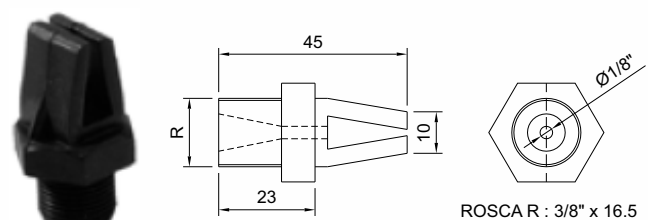

PARAFUSO DO ESGUICHO

Código
CSB 7418

Material
Nylon

UNHA DO CAME LARANJA

Código
CSB 9302

Material
Poliuretano

PARAFUSO DO ESGUICHO

Código
CSB 7419