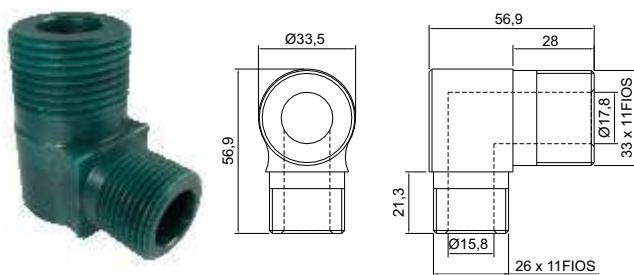

Obs.: Desenvolvemos diversas medidas conforme a sua necessidade.

BATEDOR DE GUIA ESQUERDO

Código
CSB 3245 E

Material
Aço Inox e Plastisol

COTOVELO

Código
CSB 0868

Material
UHMW

PANQUEIKE