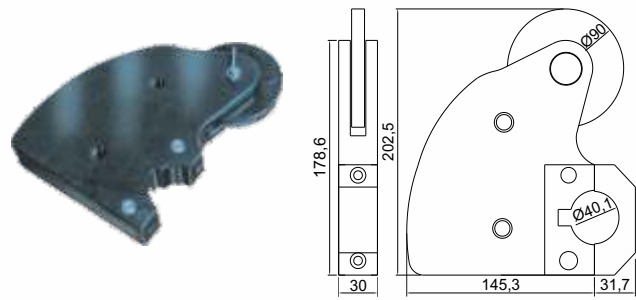

Material
P.P.

DEDO CPL - PINO TRAVA

Código
CSB 2454

Material
Aço Inox

UNHA DA LAVADORA

Código
CSB 12871

Material
Nylon

DEDO CPL