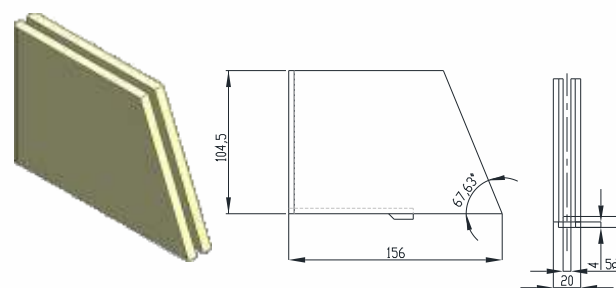

PERFIL DO GUIA DA MESA KS 270MM

Código
CSB 8612

Material
PAD - Polímero c/ Resistencia a Abrasão

GUIA DIREITA/ESQUERDA

Código
CSB 12 CG D
CSB 12 CG

Material
Poliacetel

PERFIL DO GUIA DA MESA LS 155MM

Código
CSB 8614