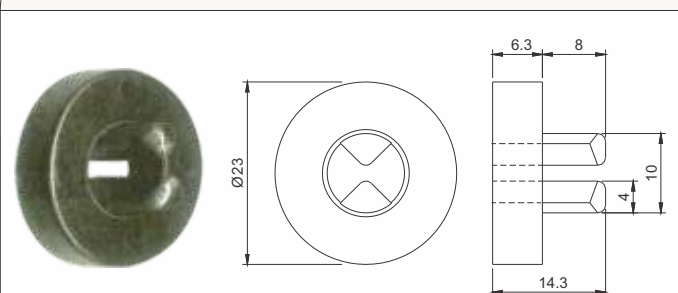

Código

Material

-

UHMW

KIT ESGUICHO COMPLETO

Código
CSB 10222

Material
Nylon

PASTILHA PARA PASTEURIZADOR