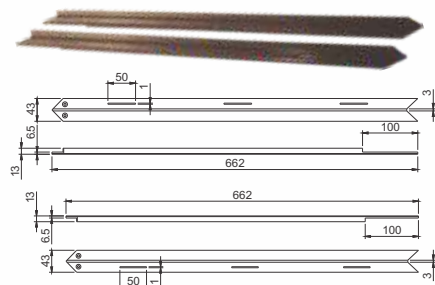

GUIA DE DESLIZE

Código	Material
CSB 1435	P.P.

PERFIL CENTRAL DA ENTRADA DA LAVADORA

Código	Material
CSB 1391	UHMW

GUIA DE DESLIZE ESQUERDA/DIREITA

Código	Material
CSB 1424 E	P.P.
CSB 1424 D	

TRILHO GUIA DE DESLIZE MESA DE ENTRADA LAVADORA