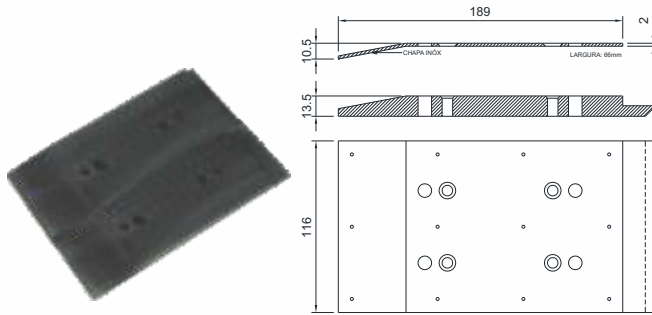

LAVADORA

CAME DE LEVA DA SAÍDA DA LAVADORA

Código
CSB 8294

Material
UHMW

BASE DE DESLIZAMENTO DA SAÍDA

Código
CSB 9932

Material
P.P. e Aço Inóx

BASE DE DESLIZAMENTO DA SAÍDA