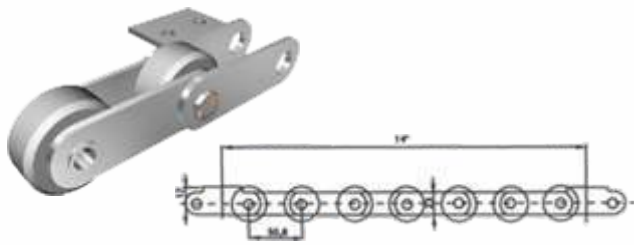

CORRENTE 2" PARA LAVADORA

Código
CSB 12793

Material
Aço Inox