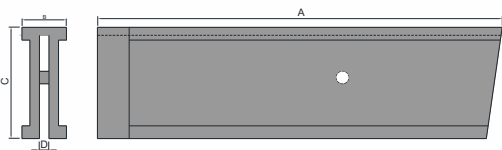

Material
Poliacetel

GUIA DE ENTRADA DA LAVADORA 300 ml

Código
CSB 3939

Material
UHMW

PERFIL DO GUIA DA MESA KS 155MM

Código
CSB 8610

Material
PAD - Polímero c/ Resistencia a Abrasão

GUIA SEPARADORA SAÍDA