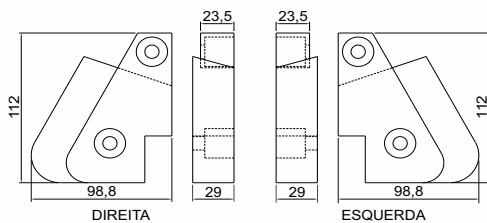

PONTEIRA DA SAÍDA DO CAME COM TRAVA

Código

CSB 8733

Material

Nylon

GUIA TRIANGULAR DA LAVADORA ESQUERDA/DIREITA

Código

CSB 3923 E
CSB 3923 D