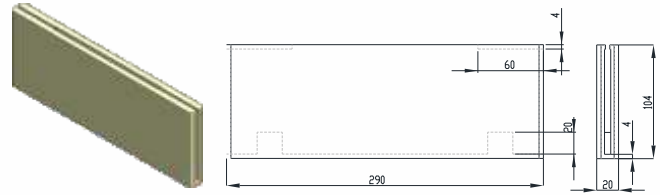

📄 CEP 83 050-250 • SÃO JOSÉ DOS PINHAIS • PARANÁ • BRASIL

LAVADORA

PERFIL DO GUIA DA MESA LS 270MM

Código

CSB 8616

Material

PAD - Polímero c/ Resistencia a Abrasão

PERFIL DO GUIA DA MESA LS 290MM