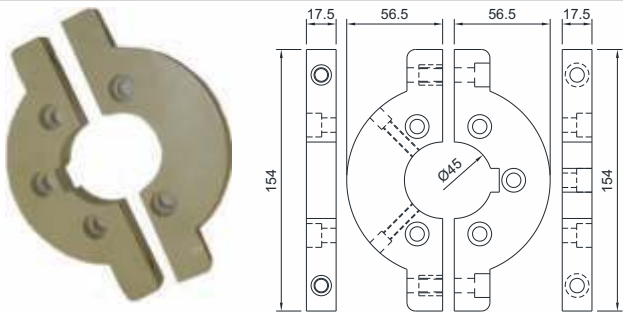

Código
CSB 9933

Material
P.P. e Aço Inóx

BASE DE DESLIZAMENTO DA SAÍDA

Código
CSB 9934

Material
P.P. e Aço Inóx

MANCAL DIREITO BI-PARTIDO

Código
CSB 8291D

Material
UHMW