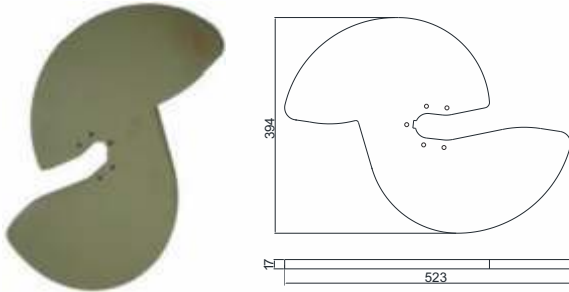

LAVADORA

CAME DE LEVA DA SAÍDA DA LAVADORA

Código
CSB 8294

Material
UHMW