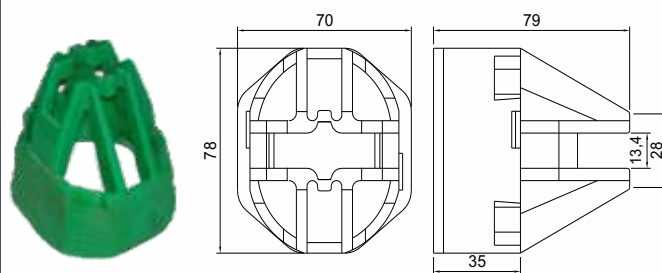

LAVADORA

PONTEIRA DE CÉLULA PLÁSTICA

Código

CSB 3004

Material

P.P.

PONTEIRA DE CÉLULA PLÁSTICA

Código