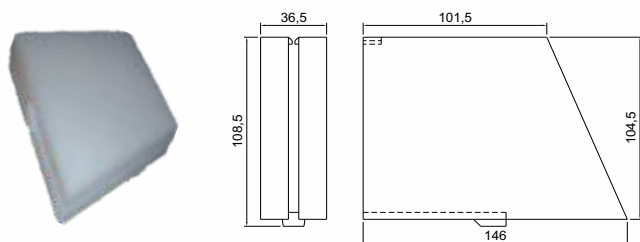

LAVADORA

GUIA DE ENTRADA DA LAVADORA 300 ml

Código
CSB 3936

Material
UHMW