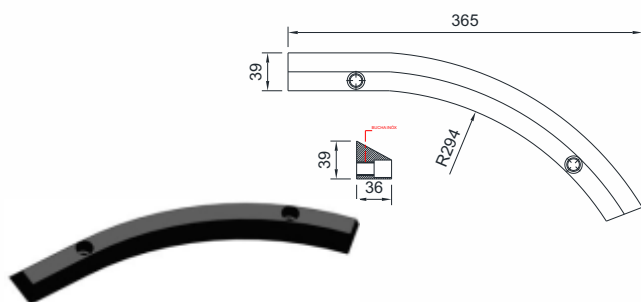

Código
CSB 9933

Material
P.P. e Aço Inóx

BASE DE DESLIZAMENTO DA SAÍDA

Código
CSB 9934

Material
P.P. e Aço Inóx

MANCAL DIREITO BI-PARTIDO

Código
CSB 8291D

Material
UHMW

MANCAL ESQUERDO BI-PARTIDO

Código
CSB 8291E

Material
UHMW

GUIA ENTRADA TOBOGÃ MÓVEL - DIREITA

Código
CSB 10178D

Material
Borracha Natural

GUIA ENTRADA TOBOGÃ MÓVEL - ESQUERDA

Código
CSB 10178E