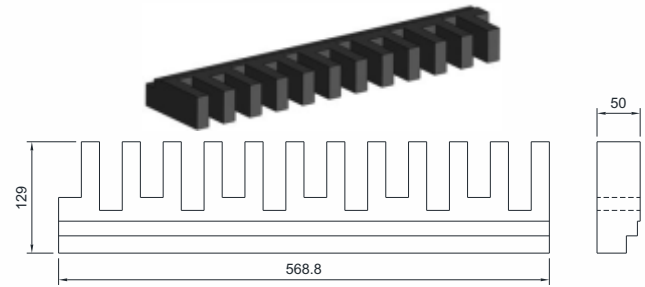

GUIA DESLIZANTE DE BASE DA SAÍDA DA LAVADORA

Código
CSB 10181

Material
UHMW