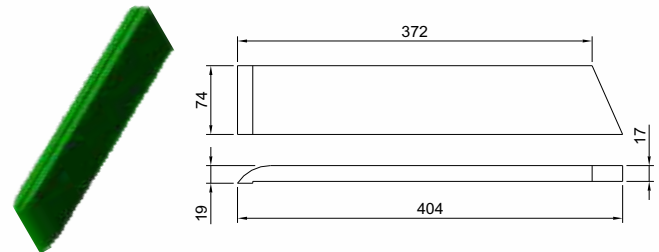

GUIA DE DESLIZAMENTO DA LAVADORA

Código

CSB 2867 D
CSB 2867 E

Material

P.P.