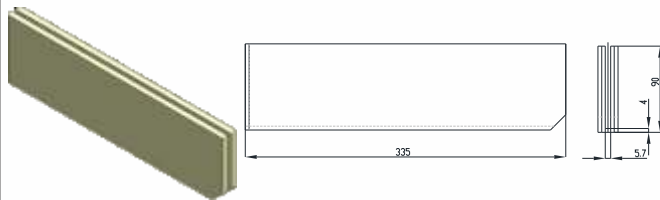

PERFIL DO GUIA DA MESA LS 330MM

Código

CSB 8617

Material

PAD - Polímero c/ Resistencia a Abrasão