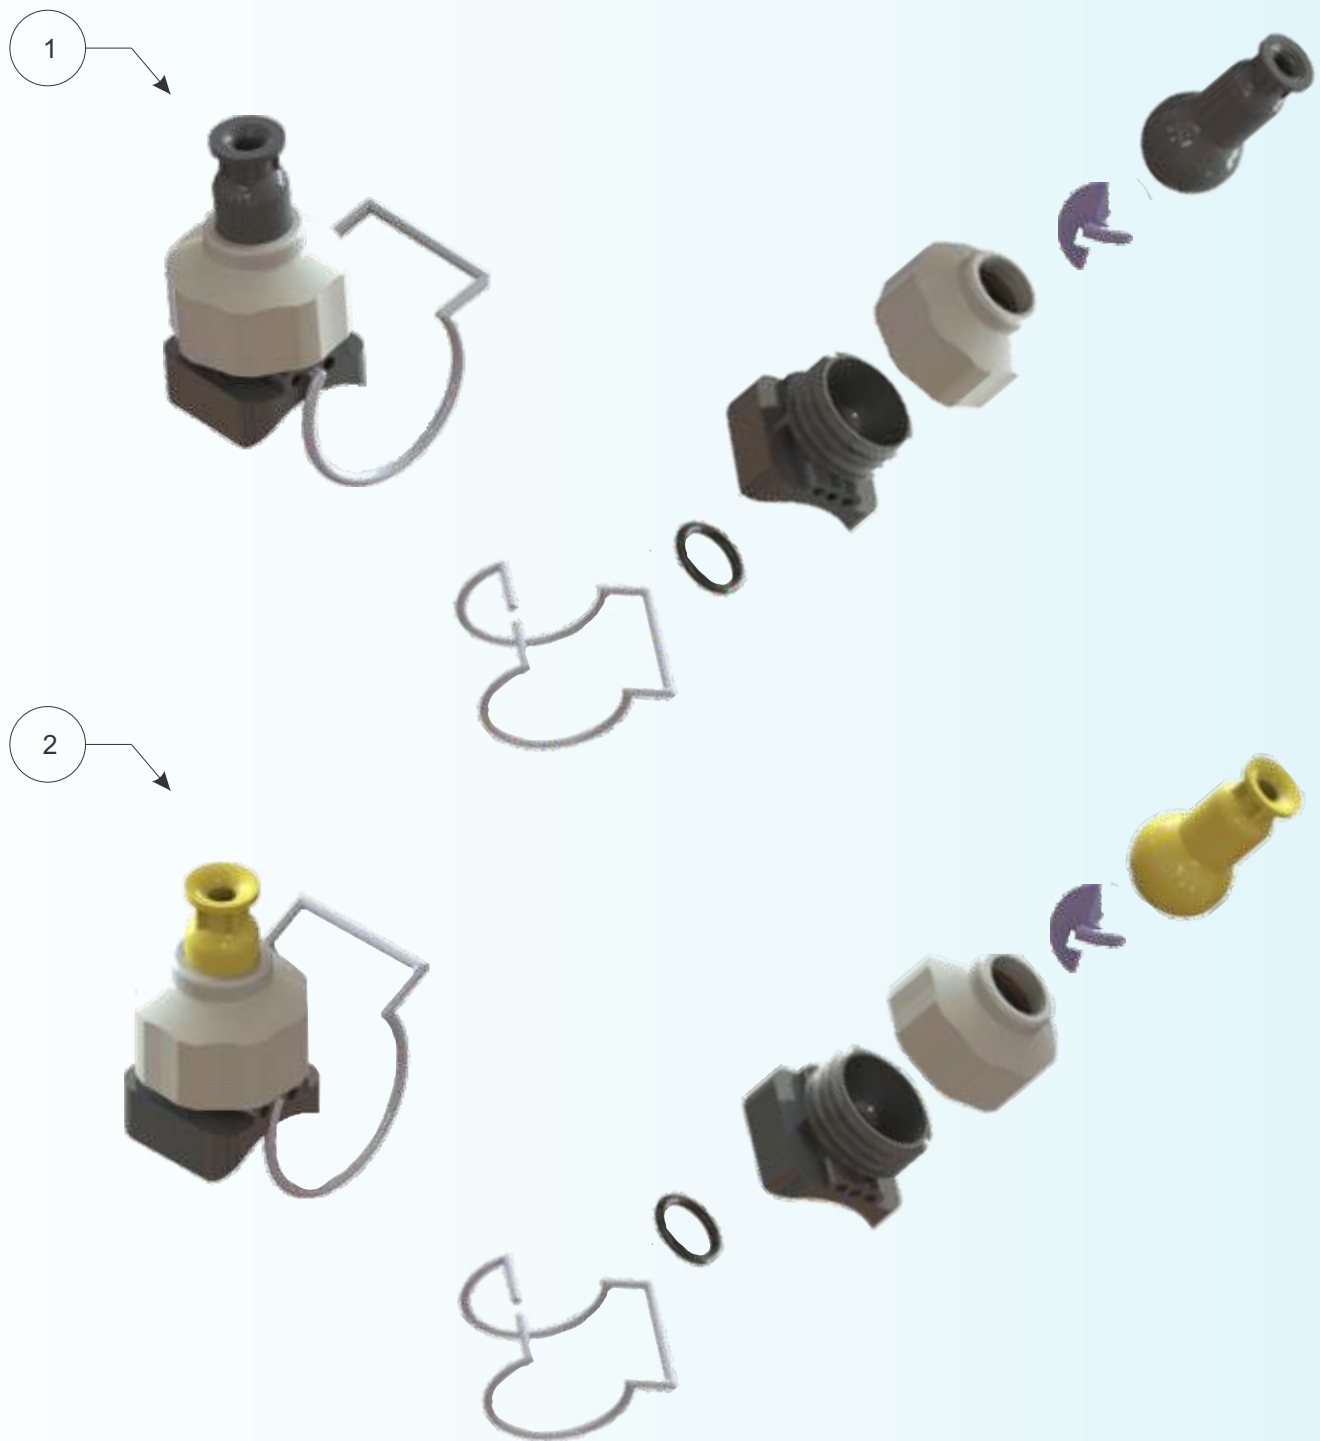

Código
CSB 12794

Material
Aço Inox

BATEDOR DE GUIA DIREITO

Código
CSB 3245 D

Material
Aço Inox e Plastisol

CORTINA PARA ENTRADA DA LAVADORA

Código
CSB 1750

Material
PVC/P.U.

Obs.: Desenvolvemos diversas medidas conforme a sua necessidade.

BATEDOR DE GUIA ESQUERDO

Código
CSB 3245 E

Material
Aço Inox e Plastisol

COTOVELO

Código
CSB 0868

Material
UHMW

PANQUEIKE

Código
CSB 2153

Material
Borracha Nitrílica

LAVADORA

BICO INJETOR

Código	Nº	Descrição	Material
CSB 11673	1	Bico Injetor 90° com Abraçadeira	Polipropileno
CSB 13195	2	Bico Injetor 120° com Abraçadeira	Polipropileno