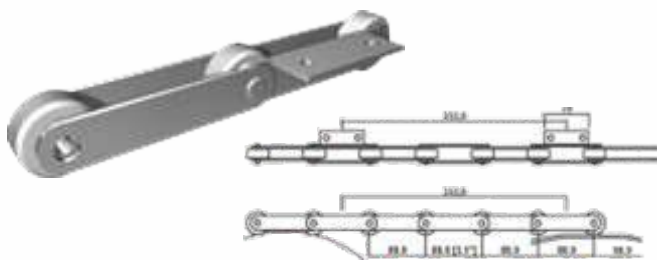

AÇO

CORRENTE 2" PARA LAVADORA

Código
CSB 12793

Material
Aço Inox

JUNTA DE VEDAÇÃO DA LAVADORA

Código
CSB 1957

Material
Silicone Atóxico

CORRENTE 3.1/2" PARA LAVADORA