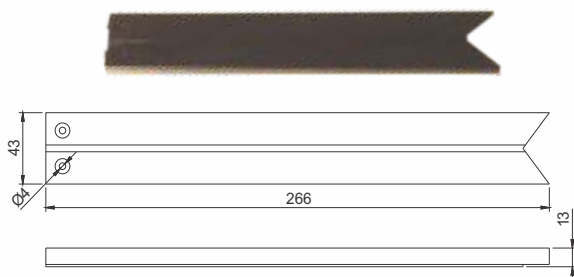

MANCAL DO BICO EMPURRADOR

Código
CSB 8507

Material
UHMW

LAVADORA

GUIA DE DESLIZE

Código	Material
CSB 1436	P.P.

PERFIL CENTRAL DA ENTRADA DA LAVADORA

Código	Material
CSB 1390	UHMW