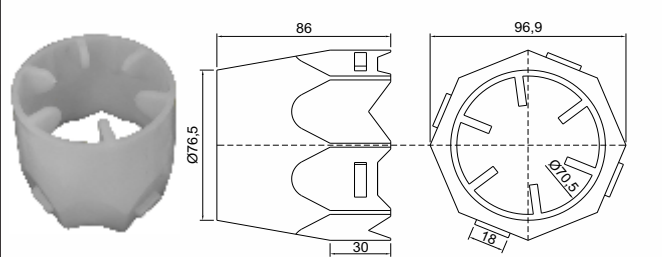

PONTEIRA DE CÉLULA PLÁSTICA

Código

CSB 4454

Material

P.P.