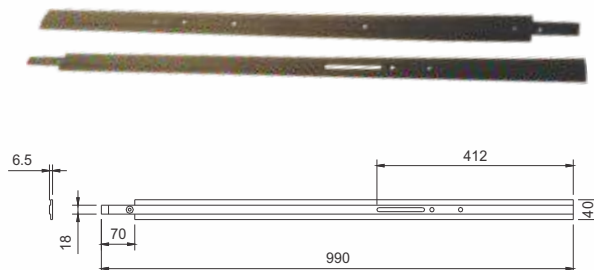

MANCAL DO BICO EMPURRADOR

Código
CSB 8507

Material
UHMW

LAVADORA

GUIA DE DESLIZE

Código	Material
CSB 1436	P.P.

PERFIL CENTRAL DA ENTRADA DA LAVADORA

Código	Material
CSB 1390	UHMW