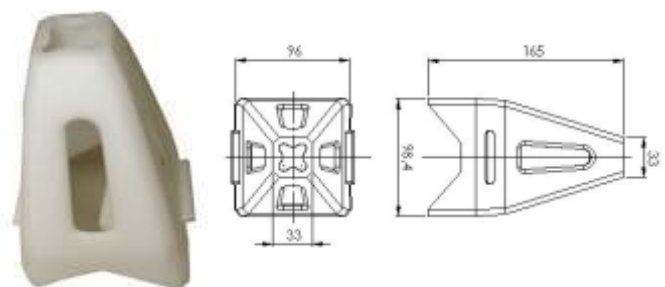

CÉLULA PLÁSTICA - COPO NINHO

Código

CSB 9439

Material

P.P.