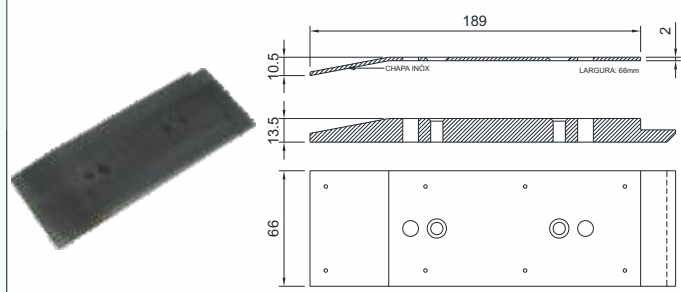

LAVADORA

CAME DE LEVA DA SAÍDA DA LAVADORA

Código
CSB 8294

Material
UHMW

BASE DE DESLIZAMENTO DA SAÍDA

Código
CSB 9932

Material
P.P. e Aço Inóx

BASE DE DESLIZAMENTO DA SAÍDA