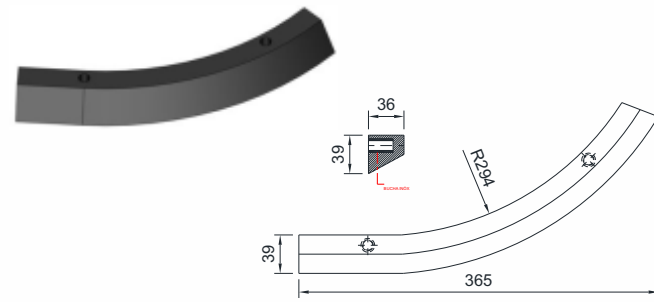

MANCAL ESQUERDO BI-PARTIDO

Código
CSB 8291E

Material
UHMW

GUIA ENTRADA TOBOGÃ MÓVEL - DIREITA

Código
CSB 10178D

Material
Borracha Natural

GUIA ENTRADA TOBOGÃ MÓVEL - ESQUERDA

Código
CSB 10178E