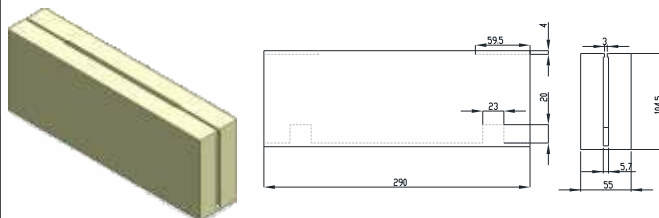

PAD - Polímero c/ Resistencia a Abrasão

GUIA DE DESLIZAMENTO DA LAVADORA

Código

CSB 2867 D
CSB 2867 E

Material

P.P.

PERFIL DO GUIA DA MESA KS 290MM

Código