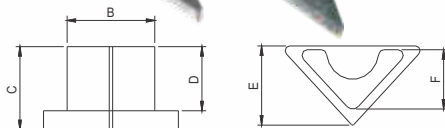

Material

Poliacetel

PONTEIRA DO CAME

Código

CSB 1518

Material

P.U.

BATENTE PARA SAÍDA DE GARRAFA