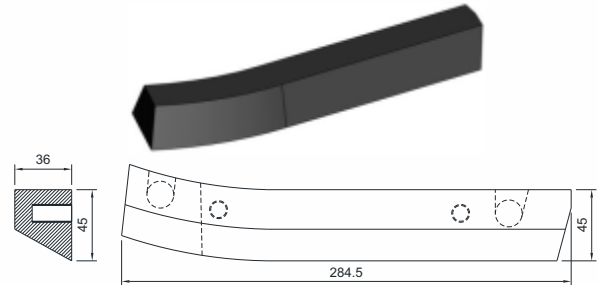

Material
Borracha Natural

GUIA ENTRADA TOBOGÃ FIXA - DIREITA

Código
CSB 10179D

Material
UHMW

GUIA ENTRADA TOBOGÃ FIXA - ESQUERDA

Código
CSB 10179E

Material
UHMW

GUIA DESLIZANTE DE BASE DA SAÍDA DA LAVADORA