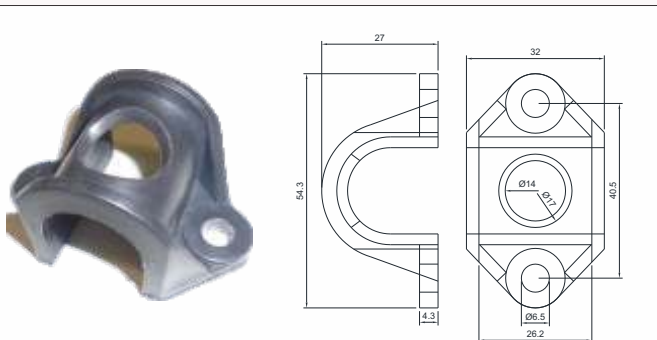

LAVADORA

BASE DO ESGUINCHO

Código
CSB 10197

Material
Nylon

ESGUICHO COM TAMPA

Código
CSB 11348

Material
Polipropileno

PARTE SUPERIOR DO ESGUINCHO