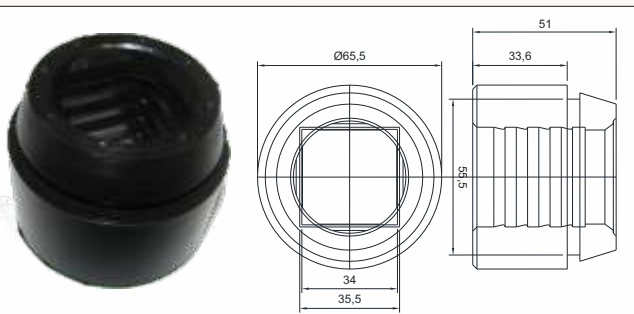

Código
CSB 10196

Material
Nylon

COPO DOS VARÕES DOS ESGUICHOS

Código
CSB 7041

Material
Nylon

LUVA DO ESGUICHO

Código
CSB 10646

Material
EPDM