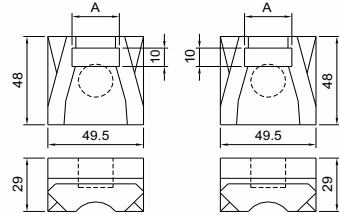

AGARRADOR DE GARRAFA ESQUERDO/DIREITO

Código	A	Material
CSB 0286 AE	24,5	Nitrílica
CSB 0286 AD	24,5	
CSB 0286 E	27	
CSB 0286 D	27