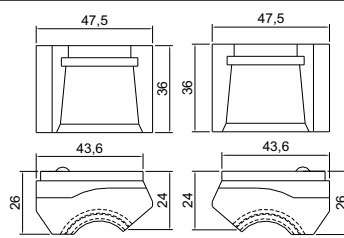

AGARRADOR DE GARRAFA ESQUERDO/DIREITO

Código	Material
CSB 2084 E	Nitrílica
CSB 2084 D