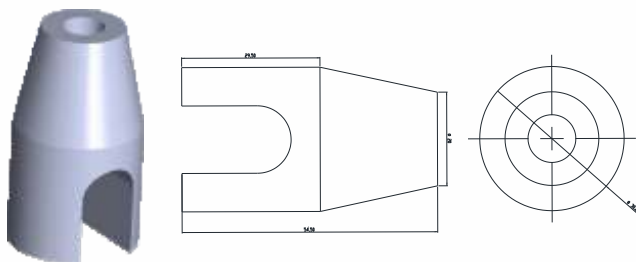

CONDUTOR DO RINSER

Código
CSB 4497

Material
Poliacetal

GARRA DO RINSER E BORRACHA

Código
CSB 3020 W

Material
Poliacetal/Nitrilica

CONDUTOR RINSER

Código
CSB 9384