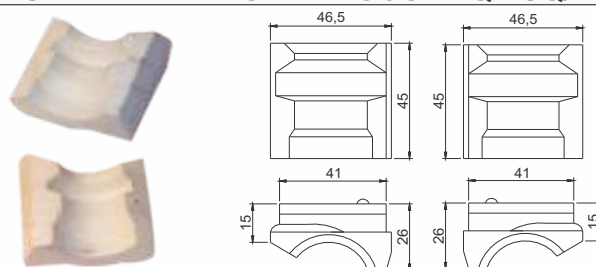

AGARRADOR DE GARRAFA - DIREITO

Código	Material
CSB 3808 D	Nitrílica

RINSER

AGARRADOR DE GARRAFA - ESQUERDO

Código	Material
CSB 3808 E	Nitrílica

GARRA P/ TRANSPORTE DE GARRAFA RINSER DA LAVADORA PROCOMAQ ESQ/DIR