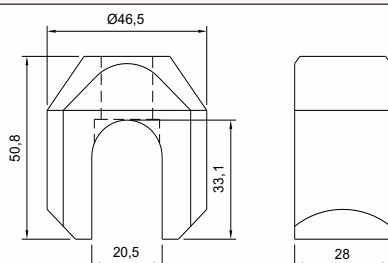

SEGUIDOR

Código	Material
CSB 2093	Poliacetal