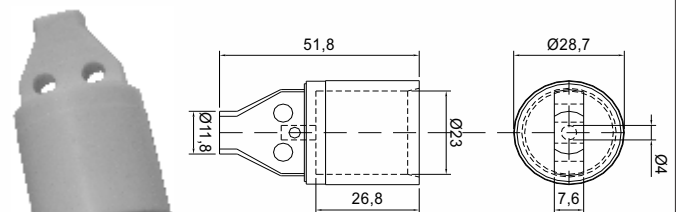

CURSOR

Código CSB 3056 **Material** Poliacetal