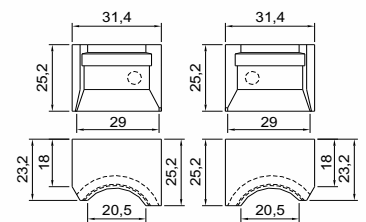

PEGADOR DE GARRAFA ESQUERDO/DIREITO

Código

CSB 1893
CSB 1894
CSB 3517
CSB 3518

Lado

Esquerdo
Direito
Direito
Esquerdo

Material

P.P.