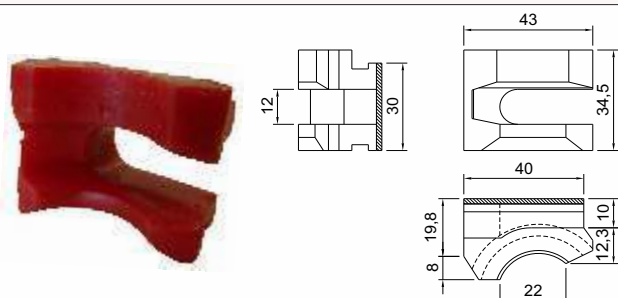

GARRA DO RINSER ESQUERDA C/ RASGO

Código
CSB 4740 E

Material
P.U.