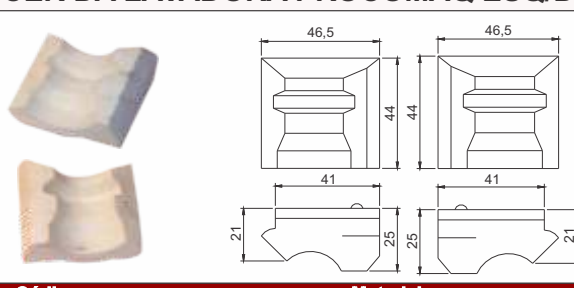

GARRA P/ TRANSPORTE DE GARRAFA RINSER DA LAVADORA PROCOMAQ ESQ/DIR

Código	Material
CSB 0038 E	Nitrílica
CSB 0038 D