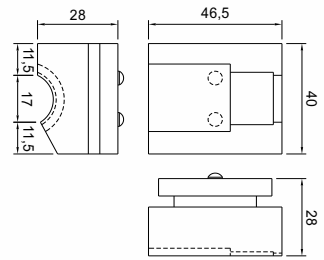

GARRA P/ TRANSPORTE DE GARRAFA ESQUERDO

Código

CSB 3830 E

Material

Nitrílica