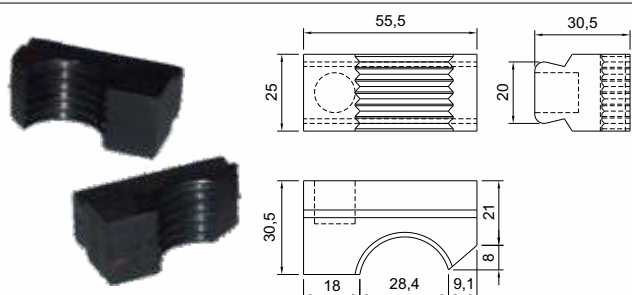

RINSER

AGARRADOR DE GARRAFA - ESQUERDO

Código	Material
CSB 3808 E	Nitrílica