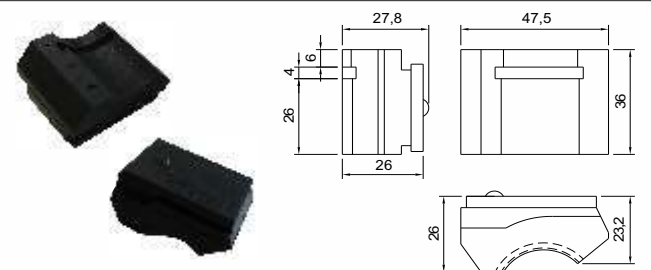

Nitrílica

AGARRADOR DE GARRAFA - ESQUERDO

Código

CSB 4272 E

Material

EPDM

AGARRADOR DE GARRAFA FLAVORS ESQUERDO

Código