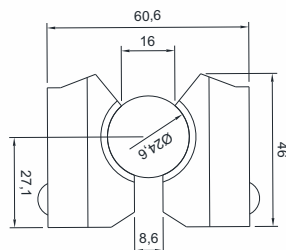

GARRA PARA LAVADOR DE LITROS TASSELI

Código	Material
CSB 8438 E	Polipropileno
CSB 8438 D