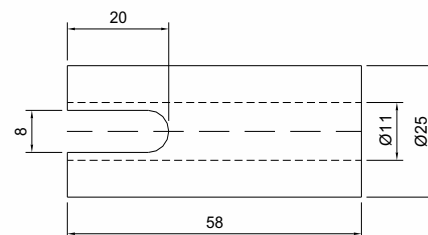

CONDUTOR DO RINSER

Código	A	B	C	D	E	Material
CSB 3179	25	11	58	8	20	Poliacetal
CSB 4654	25,5	10	55	13	20