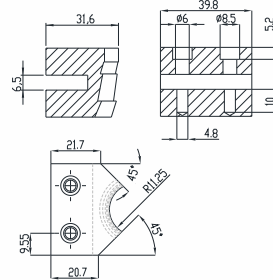

GARRA PARA ENXAGUADOR DE GARRAFA

Código

CSB 9393

Material

Borracha Natural