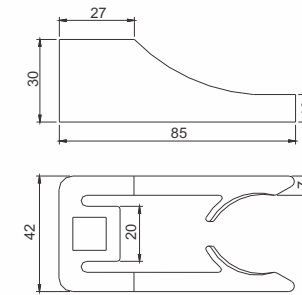

CENTRADOR DO RINSER KRONES

Código

CSB 0959

Material

Hytrel com 100% de Resiliência