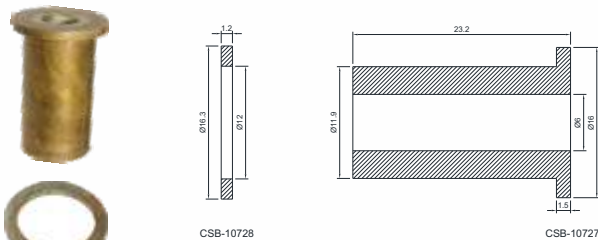

ARRUELA E BUCHA DA PINÇA DO RINSER

Código

CSB 10727

CSB 10728

Material

Bronze Tarugo