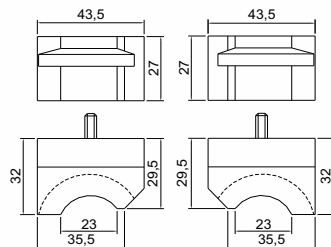

GARRA PARA LAVADOR DE LITROS TASSELI

Código	Material
CSB 8438 E	Polipropileno
CSB 8438 D	

AGARRADOR DE GARRAFA ESQUERDO/DIREITO

Código	Material
CSB 2082 E	Nitrílica
CSB 2082 D	

AGARRADOR DE GARRAFA ESQUERDO/DIREITO