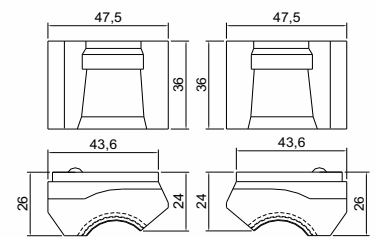

AGARRADOR DE GARRAFA ESQUERDO/DIREITO

Código	Material
CSB 2081 E	Nitrílica
CSB 2081 D