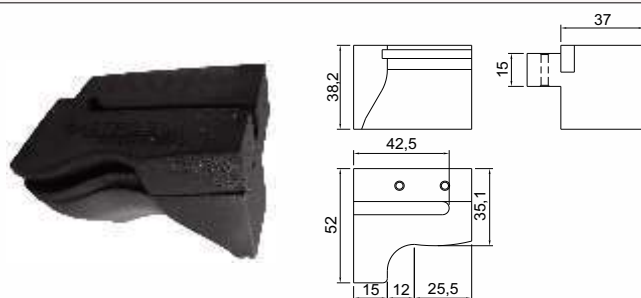

AGARRADOR DE GARRAFA - ESQUERDO

Código

CSB 4272 E

Material

EPDM