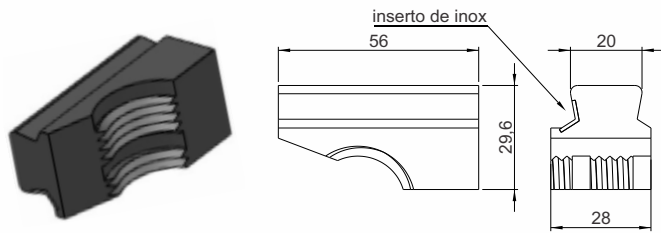

GARRA DO RINSER DIREITA

Código

CSB 5641 D

Material

Inox