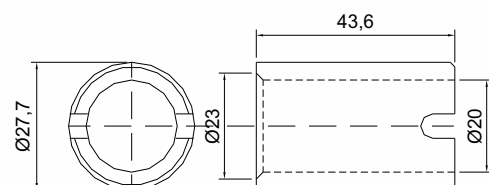

BUCHA DO RINSER

Código	Material
CSB 1803	Poliacetal