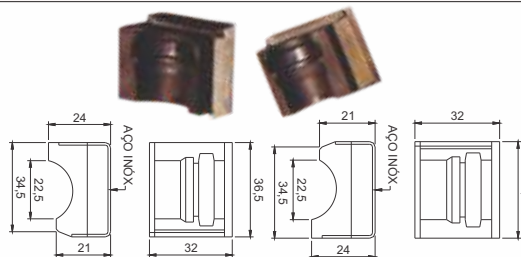

GARRA P/ TRANSPORTE DE GARRAFA DO RINSER 600 ml ESQUERDA/DIREITA

Código

CSB 0473 E

CSB 0473 D

Material

Nitrílica/Aço Inox