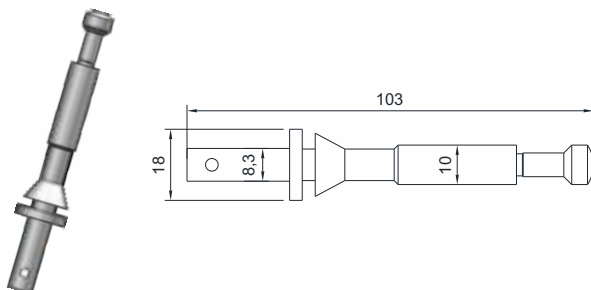

PINO COMANDO

Código

CSB 7232

Material

Aço Inóx