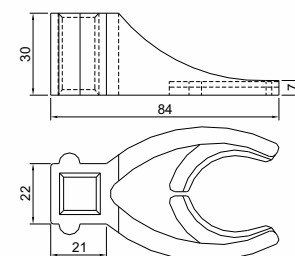

CENTRADOR DO RINSER KRONES

Código

CSB 2066

Material

Hytrel com 100% de Resiliência