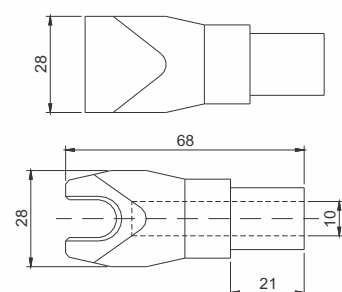

CONDUTOR DO RINSER

Código	Material
CSB 1349	Poliacetal