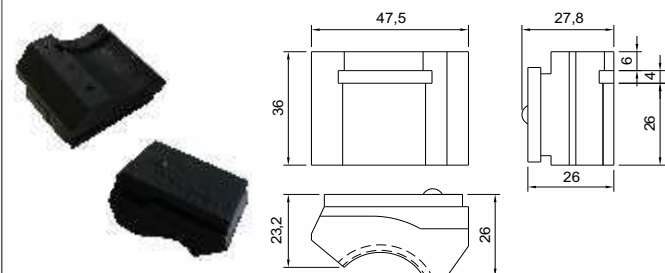

AGARRADOR DE GARRAFA FLAVORS DIREITO

Código

CSB 4696 D

Material

Nitrílica