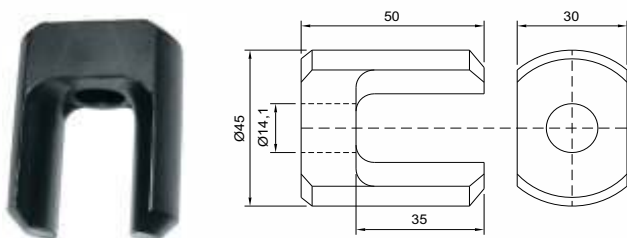

CONDUTOR DO RINSER

Código
CSB 4497

Material
Poliacetal