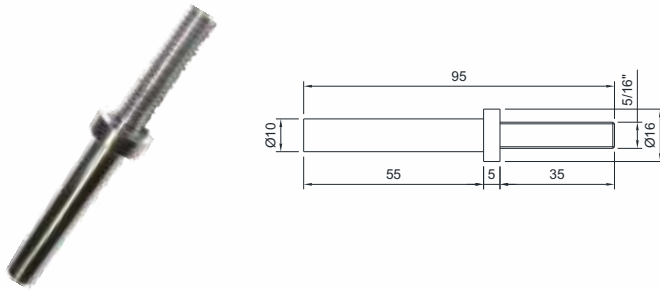

PINO DO SEGUIDOR

Código

CSB 10570

Material

Aço Inóx