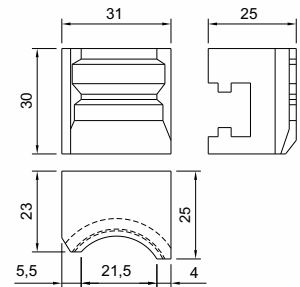

PEGADOR DE GARRAFA DIREITO

Código

CSB 3596 D

Material

Poliacetal