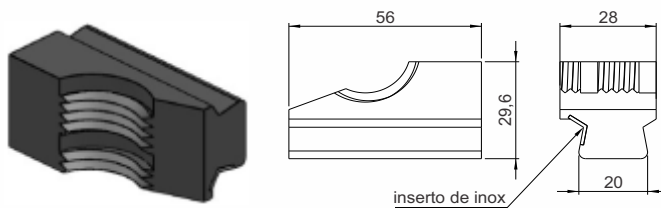

AGARRADOR DE GARRAFA - DIREITO

Código

CSB 4273 D

Material

EPDM

GARRA DO RINSER ESQUERDA

Código

CSB 5640 E