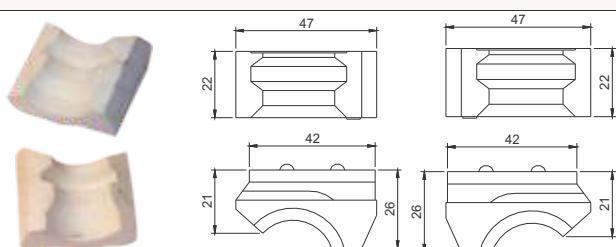

AGARRADOR DE GARRAFA - ESQUERDO

Código	Material
CSB 3799 E	Nitrílica

GARRA P/ TRANSPORTE DE GARRAFA ESQUERDA/DIREITA

Código	Material
CSB 3070 E	Nitrílica
CSB 3070 D	

GARRA P/ TRANSPORTE DE GARRAFA RINSER DA LAVADORA PROCOMAQ ESQ/DIR