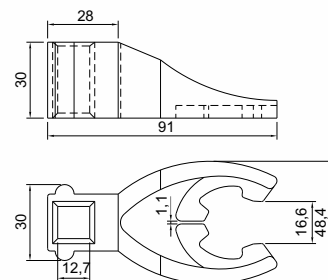

CENTRADOR DO RINSER

Código

CSB 3580

Material

Hytrel com 100% de Resiliência