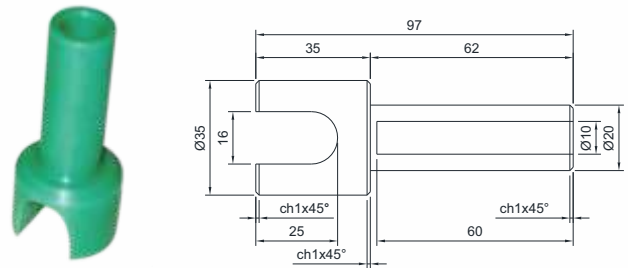

📄 CEP 83 050-250 • SÃO JOSÉ DOS PINHAIS • PARANÁ • BRASIL

RINSER

CONDUTOR DO RINSER

Código
CSB 1348

Material
Poliacetal

GARFO DO RINSER

Código
CSB 10535

Material
Poliacetal