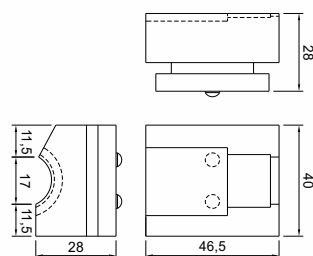

GARRA P/ TRANSPORTE DE GARRAFA DIREITA

Código

CSB 3830 D

Material

Nitrílica