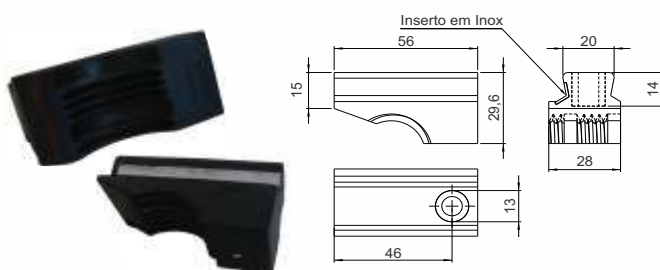

Material
Nitrílica

GARRA PARA ENXAGUADOR ESQUERDA E DIREITA

Código
CSB 9868 E
CSB 9868 D

Material
Borracha Natural

GARRA DO RINSER GEA 416 2000 ml - ESQUERDA

Código
CSB 5641 E

Material
Nitrílica

AGARRADOR DE GARRAFA STORK DIREITO