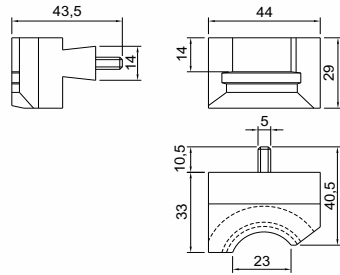

RINSER

GARRA P/ TRANSPORTE DE GARRAFA DIREITA

Código

CSB 3583 D

Material

EPDM