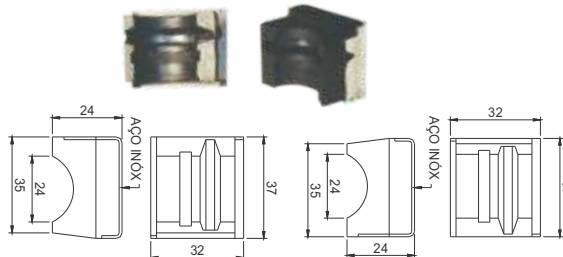

📄 CEP 83 050-250 • SÃO JOSÉ DOS PINHAIS • PARANÁ • BRASIL

RINSER

AGARRADOR DE GARRAFA MARTINI DIREITO

Código

CSB 4697 D

Material

Nitrílica

GARRA P/ TRANSPORTE DE GARRAFA DO RINSER 2000 ml ESQUERDA/DIREITA