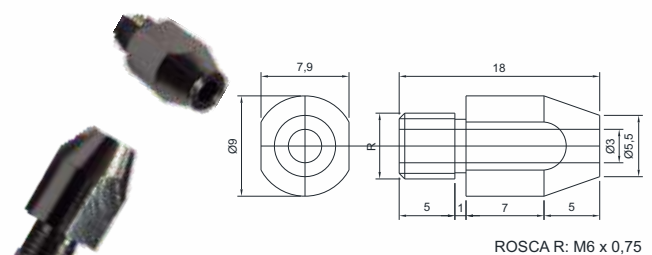

CURSOR

Código CSB 3056 **Material** Poliacetal

KIT DO RINSER - ROLETE

Código CSB 3611 **Material** Poliacetal e Aço Inox

BICO DO RINSER

Código CSB 10337 **Material** Aço Inox

RINSER

ROLETE DA PINÇA DO ENXAGUADOR