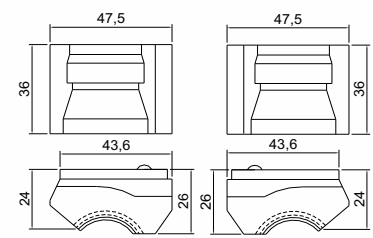

AGARRADOR DE GARRAFA ESQUERDO/DIREITO

Código	Material
CSB 2083 E	Nitrílica
CSB 2083 D