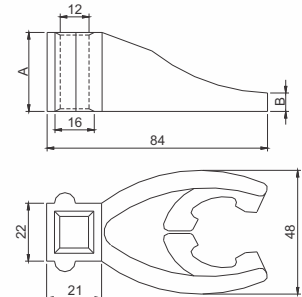

CENTRADOR DO RINSER

Código

CSB 1408
CSB 11921

A

30
27

B

7
6

Material

Hytrel com 100% de Resiliência