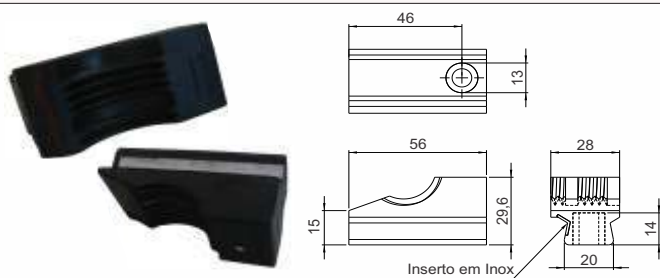

GARRA DO RINSER ESQUERDA C/ RASGO

Código
CSB 4740 E

Material
P.U.

PRENDEDOR DO RINSER ESQUERDO

Código
CSB 5038 E

Material
Nitrílica

GARRA DO RINSER GEA 416 2000 ml - DIREITA

Código
CSB 5640 D