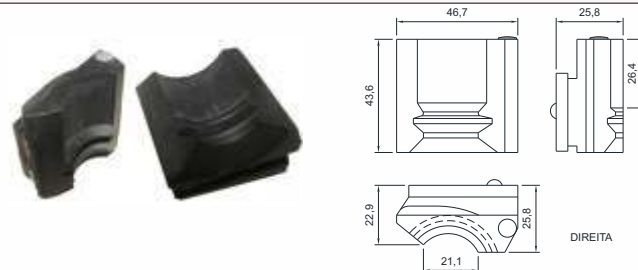

Material
Nitrílica

GARRA PARA ENXAGUADOR ESQUERDA E DIREITA

Código
CSB 9868 E
CSB 9868 D

Material
Borracha Natural

GARRA DO RINSER GEA 416 2000 ml - ESQUERDA

Código
CSB 5641 E

Material
Nitrílica

AGARRADOR DE GARRAFA STORK DIREITO