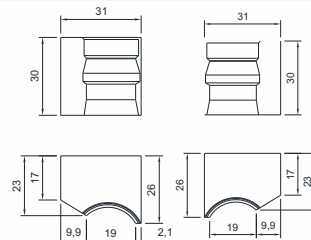

PEGADOR DE GARRAFA DIREITO/ESQUERDO

Código

CSB 11036 D
CSB 11036 E

Material

Poliacetal