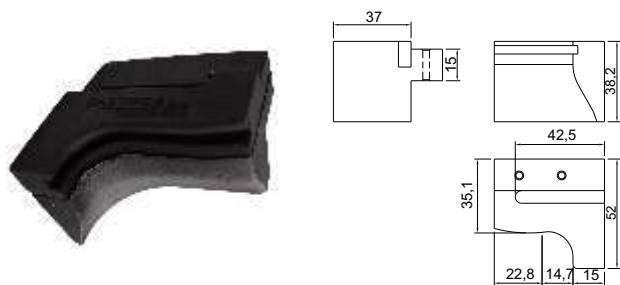

Material

Nitrílica

AGARRADOR DE GARRAFA - ESQUERDO

Código

CSB 4273 E

Material

EPDM

AGARRADOR DE GARRAFA - DIREITO