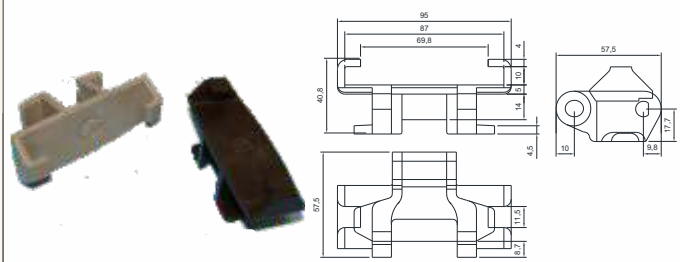

GARRA DO RINSER

Código
CSB 3020

Material
Poliacetal