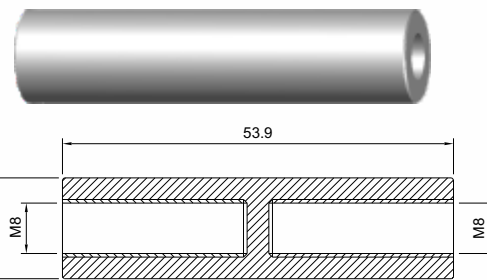

EIXO DO RINSER

Código

CSB 3613

Material

Aço Inox Polido