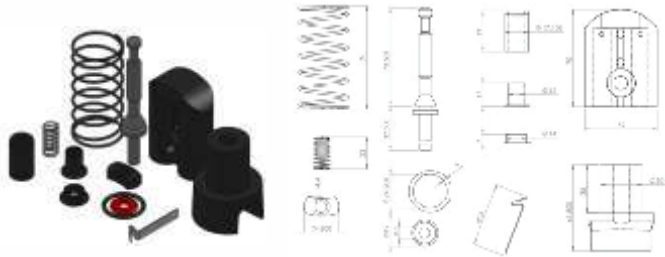

KIT DO RINSER

Código CSB 5337 **Material** Poliacetal - Aço Inox - Borracha