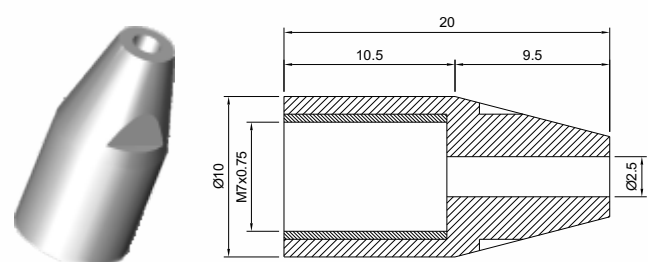

Aço Inox Polido

PINO DO SEGUIDOR

Código

CSB 10570

Material

Aço Inóx

KIT DO RINSER - BICO

Código