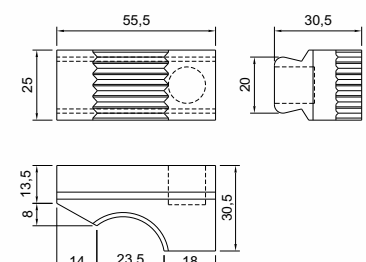

AGARRADOR DE GARRAFA - DIREITO

Código	Material
CSB 3808 D	Nitrílica