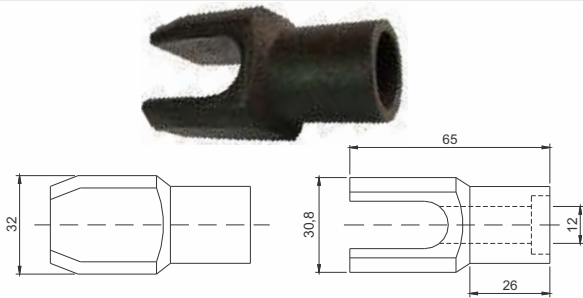

RINSER

CONDUTOR DO RINSER

Código
CSB 1348

Material
Poliacetal