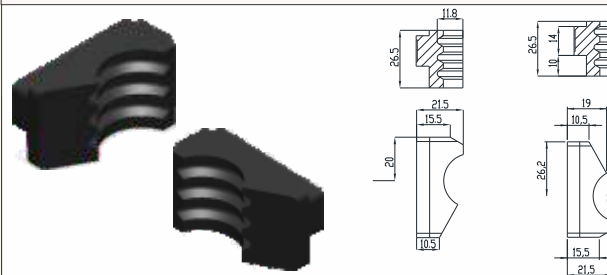

GARRA PARA ENXAGUADOR ESQUERDA E DIREITA

Código
CSB 9868 E
CSB 9868 D

Material
Borracha Natural