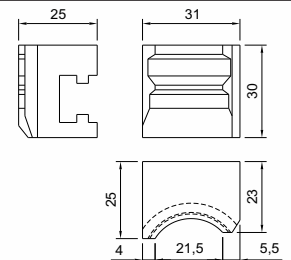

PEGADOR DE GARRAFA ESQUERDO

Código

CSB 3596 E

Material

Poliacetal