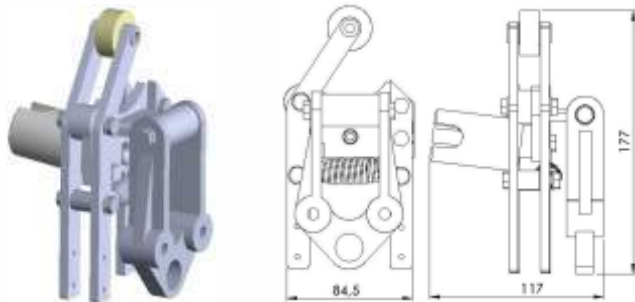

PINÇA COMPLETA RINSER

Código CSB 8402 **Material** Aço Inox