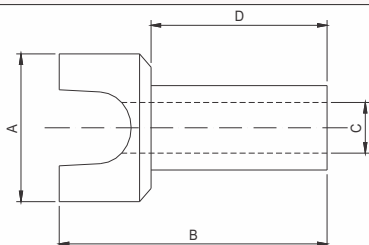

CONDUTOR DO RINSER KRONES

Código	A (∅)	B	C (∅)	D	Material
CSB 0478	35	70	12	46	Poliacetal
CSB 1346	48	62	12	35	
CSB 1347	25	52	10	28	
CSB 4649	36	96,5	10,5	62,5	
CSB 0478-M	35	70	12,7	46	
CSB 11198	35	87	10		
CSB 11558	30	52	14	10	
CSB 7343	35	97	10	62,5	
CSB 8918	30	100	10	67	
CSB 9359	35	102	9,9	63	
CSB 9424	35	102	13	68