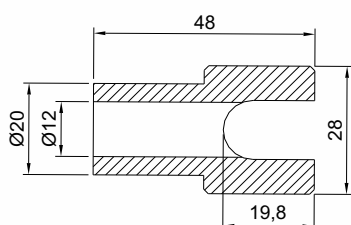

CONDUTOR DO RINSER

Código	Material
CSB 2132	Poliacetal