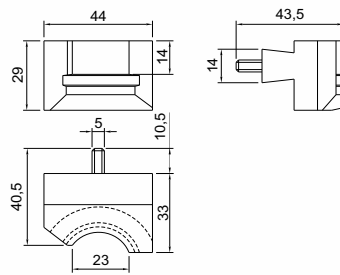

GARRA P/ TRANSPORTE DE GARRAFA ESQUERDA

Código

CSB 3583 E

Material

EPDM