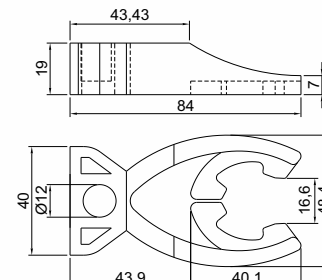

CENTRADOR DO RINSER

Código

CSB 1408 MC

Material

Hytrel com 100% de Resiliência

CASTROSUL INDÚSTRIA E COMÉRCIO DE PLÁSTICOS LTDA.

☎ (0XX) 41 3382-5016 ☎ (0XX) 41 3382-2643

🌐 WWW.CASTROSUL.COM.BR ✉ CASTROSUL@CASTROSUL.COM.BR

📍 RUA D. PEDRO II, 506 • AFONSO PENA • VILA CENTENÁRIO DO SUL

📄 CEP 83 050-250 • SÃO JOSÉ DOS PINHAIS • PARANÁ • BRASIL