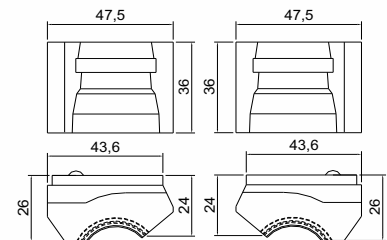

AGARRADOR DE GARRAFA ESQUERDO/DIREITO

Código	Material
CSB 2082 E	Nitrílica
CSB 2082 D