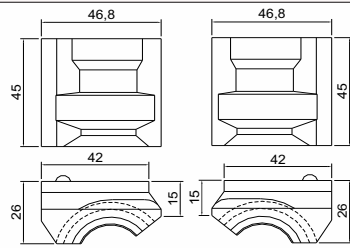

GARRA P/ TRANSPORTE DE GARRAFA ESQUERDA/DIREITA

Código

CSB 2301 E
CSB 2301 D

Material

Nitrílica