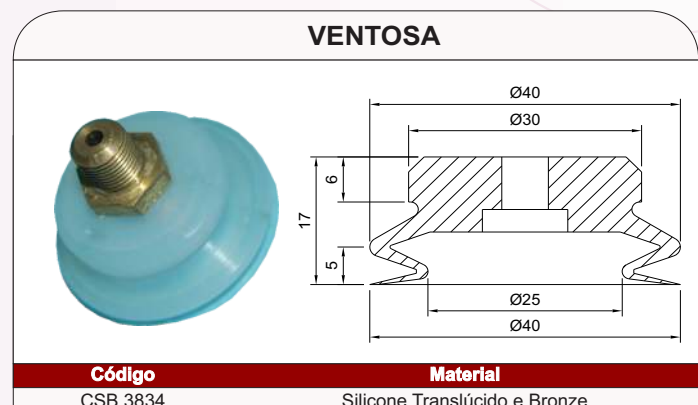

VENTOSAS DE SUCÇÃO