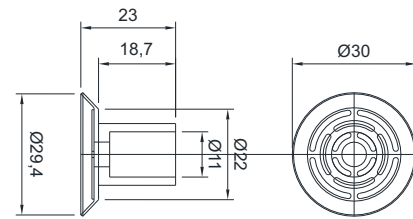

VENTOSA MAIOR P/ EMBALAGEM 5KG

Código
CSB 12224

Material
Borracha Nitrílica