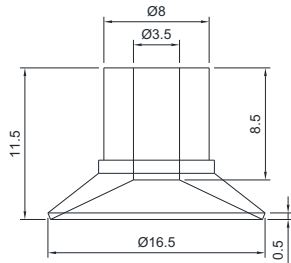

VENTOSA

Código
CSB 11709

Material
Borracha Natural