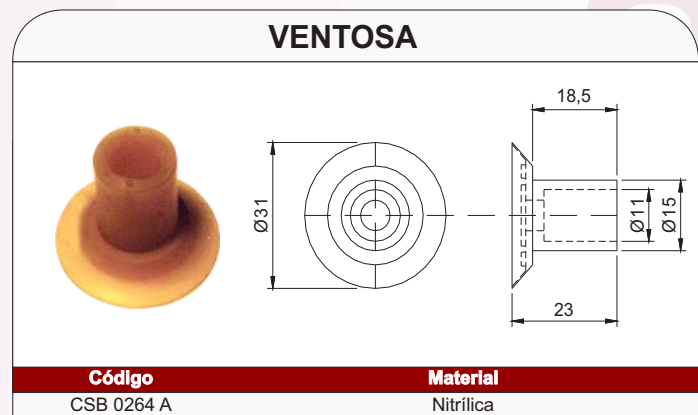

VENTOSAS DE SUCÇÃO