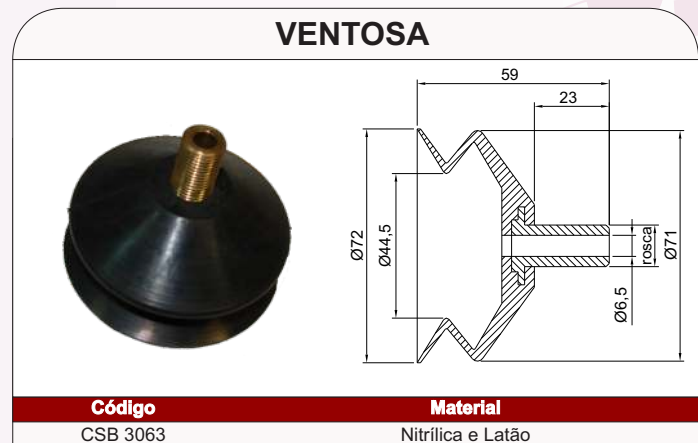

VENTOSAS DE SUCÇÃO